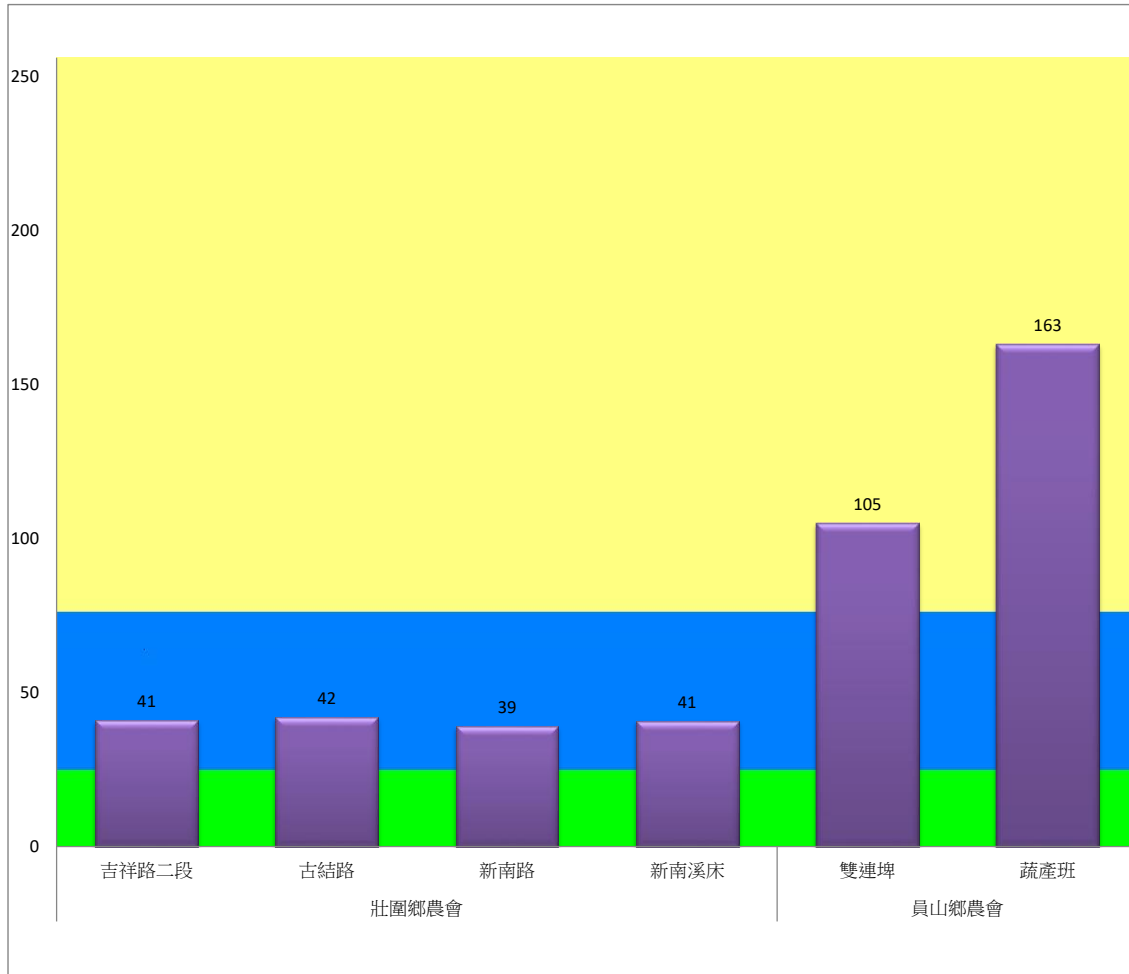

宜蘭縣 動植物防疫所

Animal and Plant Disease Control Center Yilan County

108年4月下旬斜紋夜蛾農會監測平均隻數

斜紋夜蛾	壯圍鄉農會				員山鄉農會	
	吉祥路二段	古結路	新南路	新南溪床	雙連埤	蔬產班
4月下旬	41	42	39	41	105	163

成蟲數燈號表示：

- 綠燈→小於25隻；防治良好
- 藍燈→25-76隻；預警
- 黃燈→77-256隻；警戒
- 紅燈→257隻以上；啟動防治