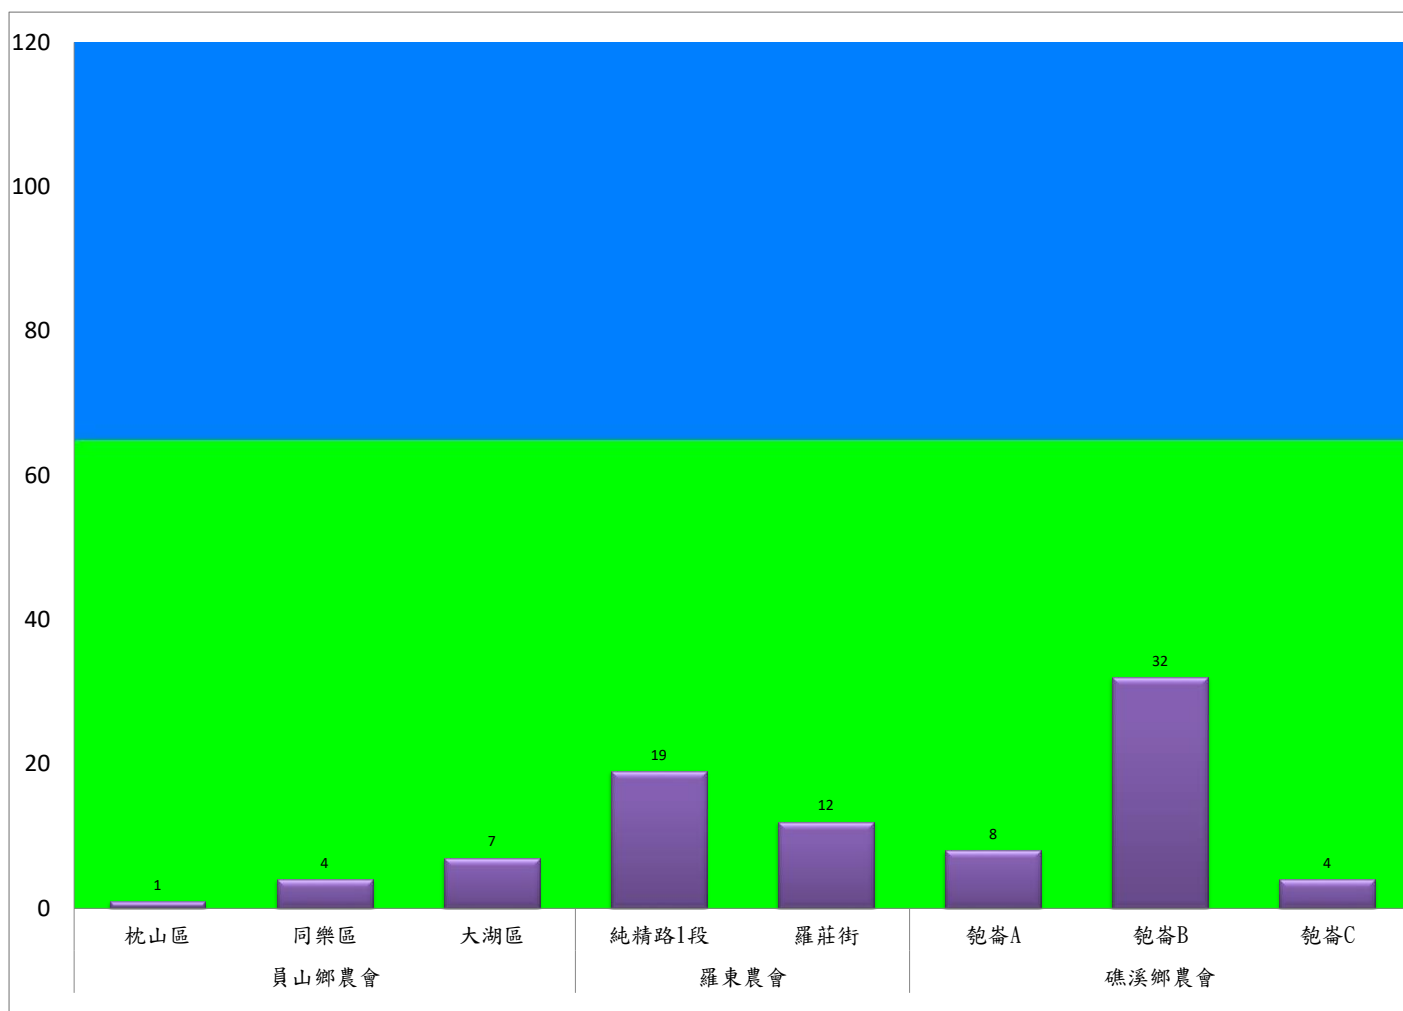

宜蘭縣 動植物防疫所

Animal and Plant Disease Control Center Yilan County

108年3月上旬果實蠅農會監測平均隻數

果實蠅	員山鄉農會			羅東農會		礁溪鄉農會		
	枕山區	同樂區	大湖區	純精路1段	羅莊街	匏崙A	匏崙B	匏崙C
3月上旬	1	4	7	19	12	8	32	4

成蟲數燈號表示：

- 綠燈→小於65隻；防治良好
- 藍燈→65-256隻；預警
- 黃燈→257-1024隻；警戒
- 紅燈→1025隻以上；啟動防治