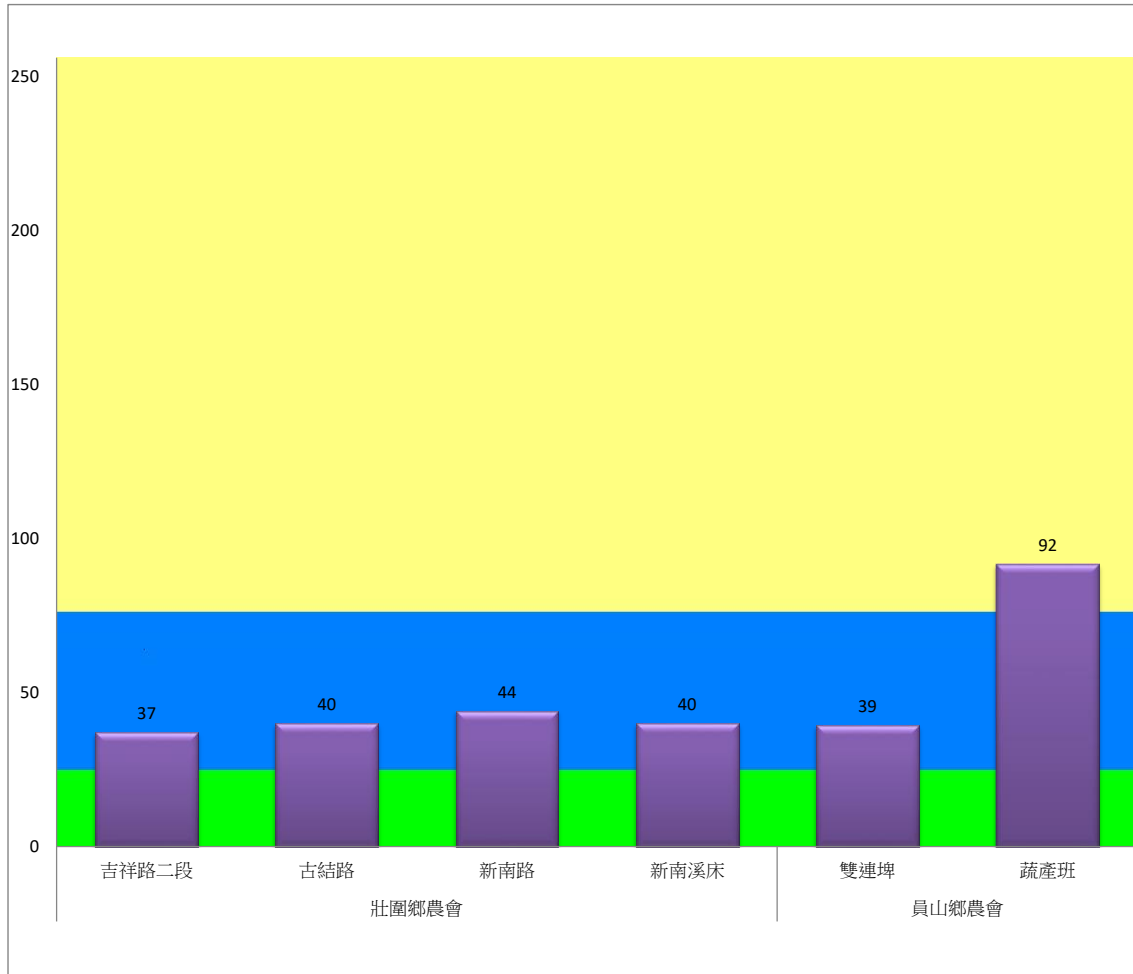

# 宜蘭縣 動植物防疫所

Animal and Plant Disease Control Center Yilan County

## 108年3月下旬斜紋夜蛾農會監測平均隻數

斜紋夜蛾	壯圍鄉農會				員山鄉農會	
	吉祥路二段	古結路	新南路	新南溪床	雙連埤	蔬產班
3月下旬	37	40	44	40	39	92

成蟲數燈號表示：

- 綠燈→小於25隻；防治良好
- 藍燈→25-76隻；預警
- 黃燈→77-256隻；警戒
- 紅燈→257隻以上；啟動防治