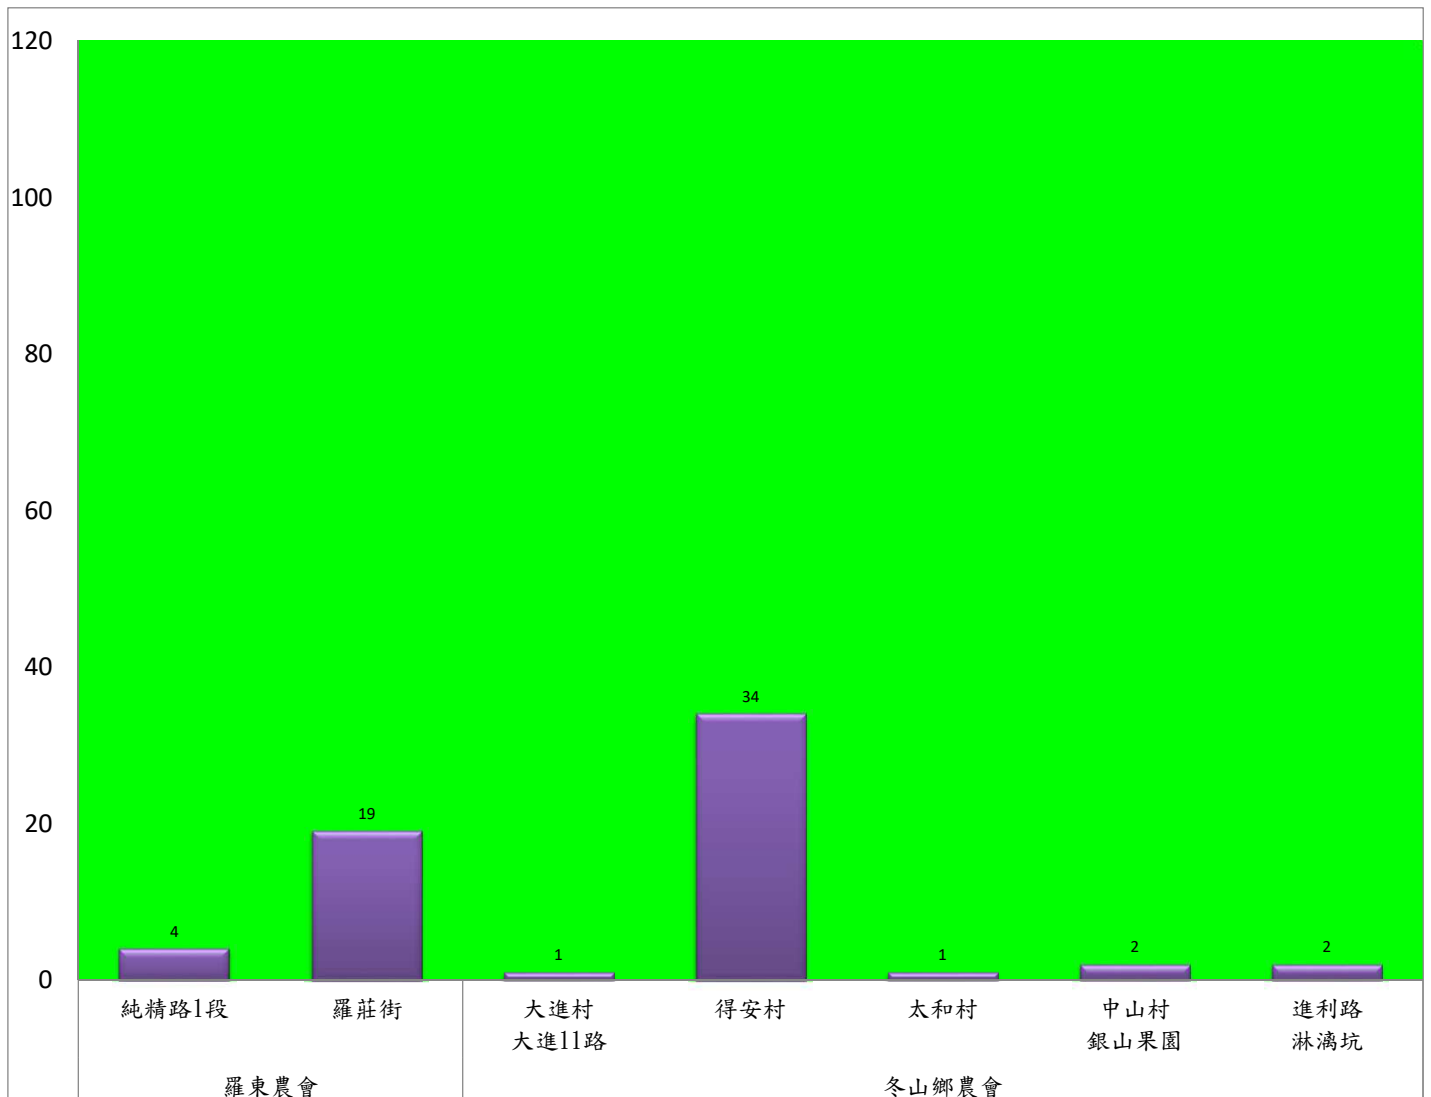

宜蘭縣 動植物防疫所

Animal and Plant Disease Control Center Yilan County

108年6月下旬果實蠅農會監測平均隻數

果實蠅	羅東農會		冬山鄉農會				
	純精路1段	羅莊街	大進村 大進11路	得安村	太和村	中山村 銀山果園	進利路 淋漓坑
6月下旬	4	19	1	34	1	2	2

成蟲數燈號表示：

- 綠燈→小於65隻；防治良好
- 藍燈→65-256隻；預警
- 黃燈→257-1024隻；警戒
- 紅燈→1025隻以上；啟動防治