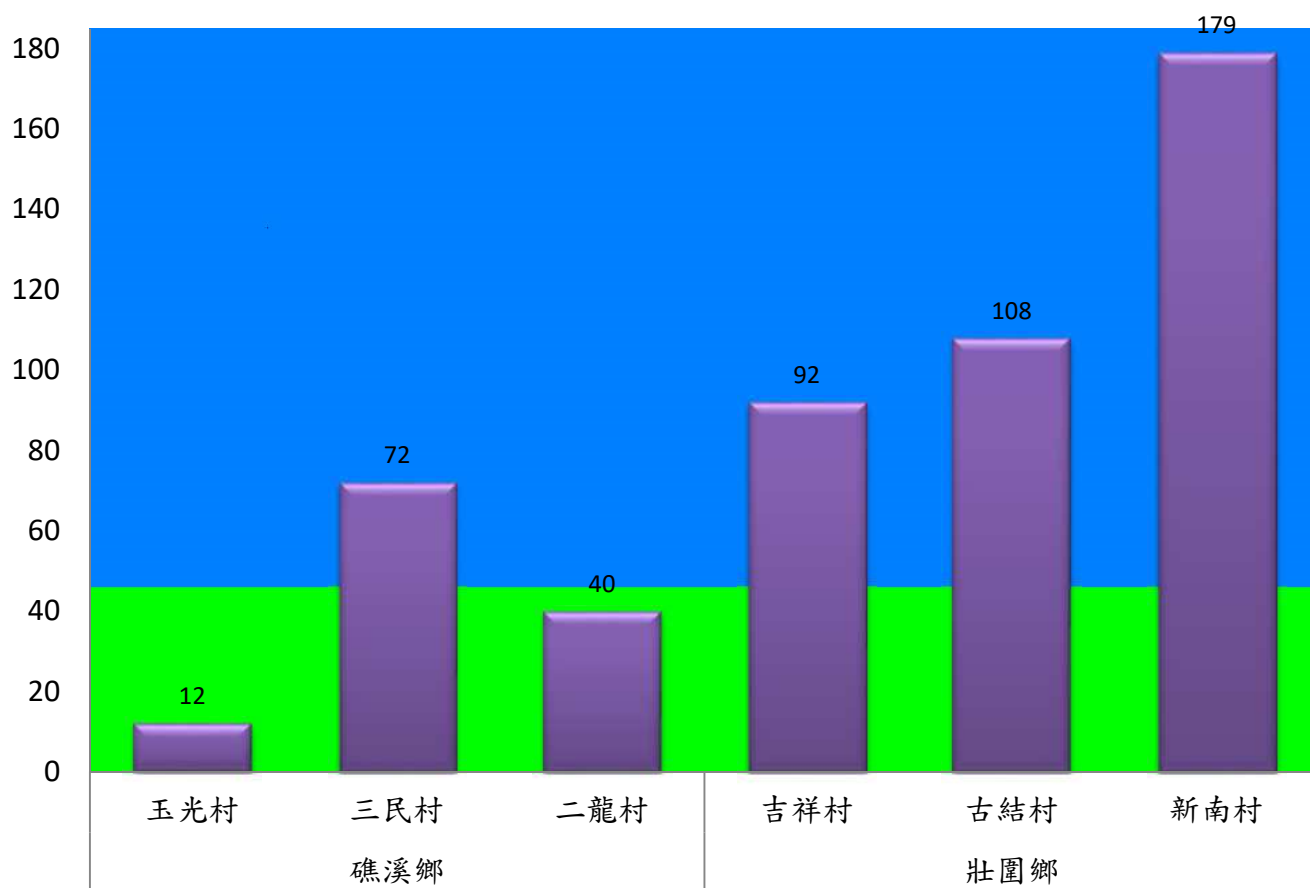

## 108年6月下旬果實蠅農會監測平均隻數

果實蠅	羅東農會		冬山鄉農會				
	純精路1段	羅莊街	大進村 大進11路	得安村	太和村	中山村 銀山果園	進利路 淋漓坑
6月下旬	4	19	1	34	1	2	2

成蟲數燈號表示：

- 綠燈→小於65隻；防治良好
- 藍燈→65-256隻；預警
- 黃燈→257-1024隻；警戒
- 紅燈→1025隻以上；啟動防治

# 宜蘭縣 動植物防疫所

Animal and Plant Disease Control Center Yilan County

## 108年6月下旬瓜實蠅本所監測平均隻數

瓜實蠅	礁溪鄉			壯圍鄉		
	玉光村	三民村	二龍村	吉祥村	古結村	新南村
6月下旬	12	72	40	92	108	179

成蟲數燈號表示：