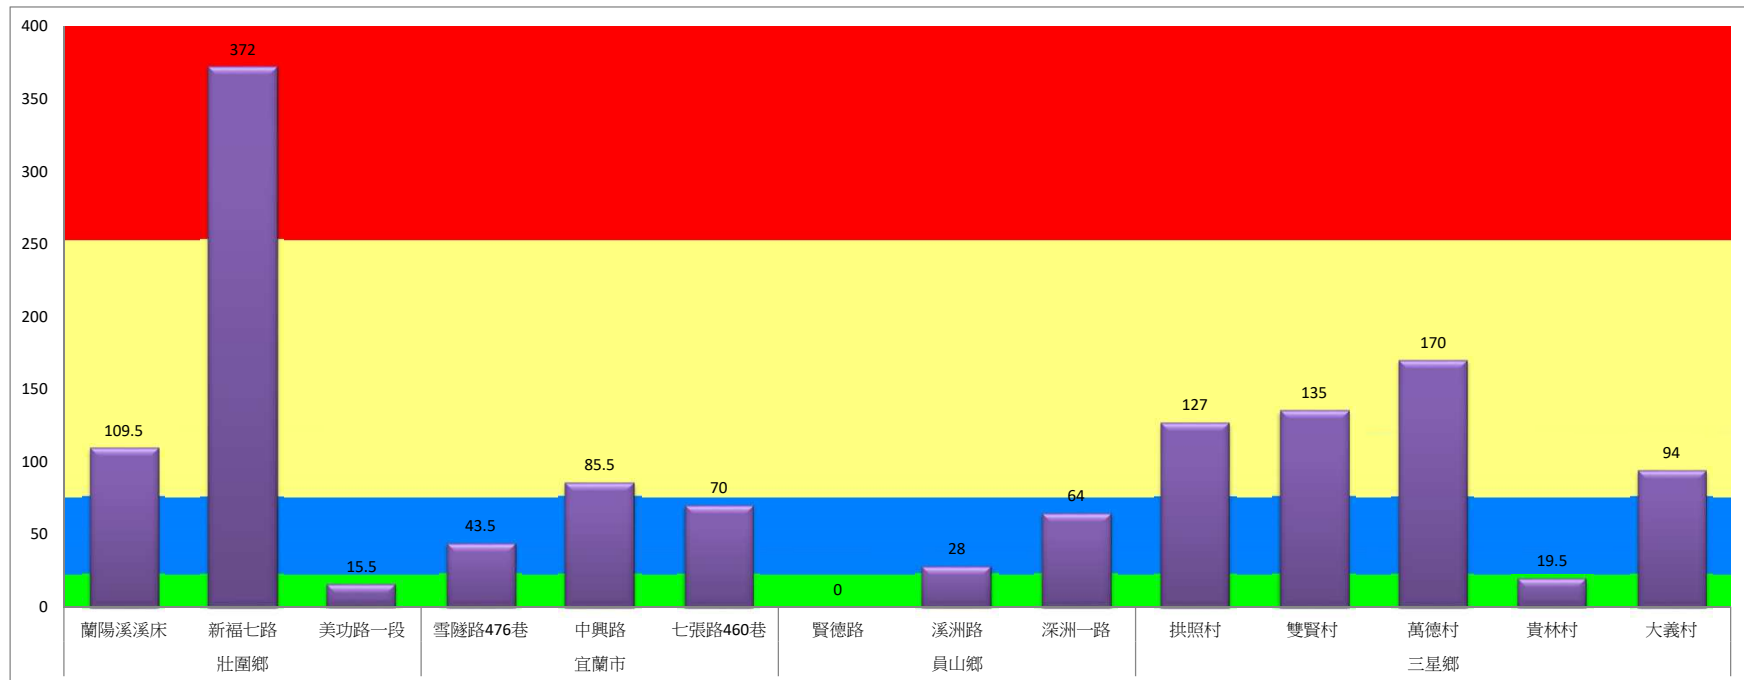

## 108年6月下旬瓜實蠅本所監測平均隻數

瓜實蠅	礁溪鄉			壯圍鄉		
	玉光村	三民村	二龍村	吉祥村	古結村	新南村
6月下旬	12	72	40	92	108	179

成蟲數燈號表示：

## 108年6月下旬斜紋夜蛾本所監測平均隻數

斜紋夜蛾	壯圍鄉			宜蘭市			員山鄉			三星鄉				
	蘭陽溪溪床	新福七路	美功路一段	雪隧路476巷	中興路	七張路460巷	賢德路	溪洲路	深洲一路	拱照村	雙賢村	萬德村	貴林村	大義村
6月下旬	161.5	105.5	96	27.5	56	111	0	0	61	46	58	123	47	31.5

成蟲數燈號表示：

- 綠燈→小於25隻；防治良好
- 藍燈→25-76隻；預警
- 黃燈→77-256隻；警戒
- 紅燈→257隻以上；啟動防治

108年6月下旬甜菜夜蛾本所監測平均隻數

甜菜夜蛾	壯圍鄉			宜蘭市			員山鄉			三星鄉				
	蘭陽溪溪床	新福七路	美功路一段	雪隧路476巷	中興路	七張路460巷	賢德路	溪洲路	深洲一路	拱照村	雙賢村	萬德村	貴林村	大義村
6月下旬	109.5	372	15.5	43.5	85.5	70	0	28	64	127	135	170	19.5	94

成蟲數燈號表示：

- 綠燈→小於25隻；防治良好
- 藍燈→25-76隻；預警
- 黃燈→77-256隻；警戒
- 紅燈→257隻以上；啟動防治