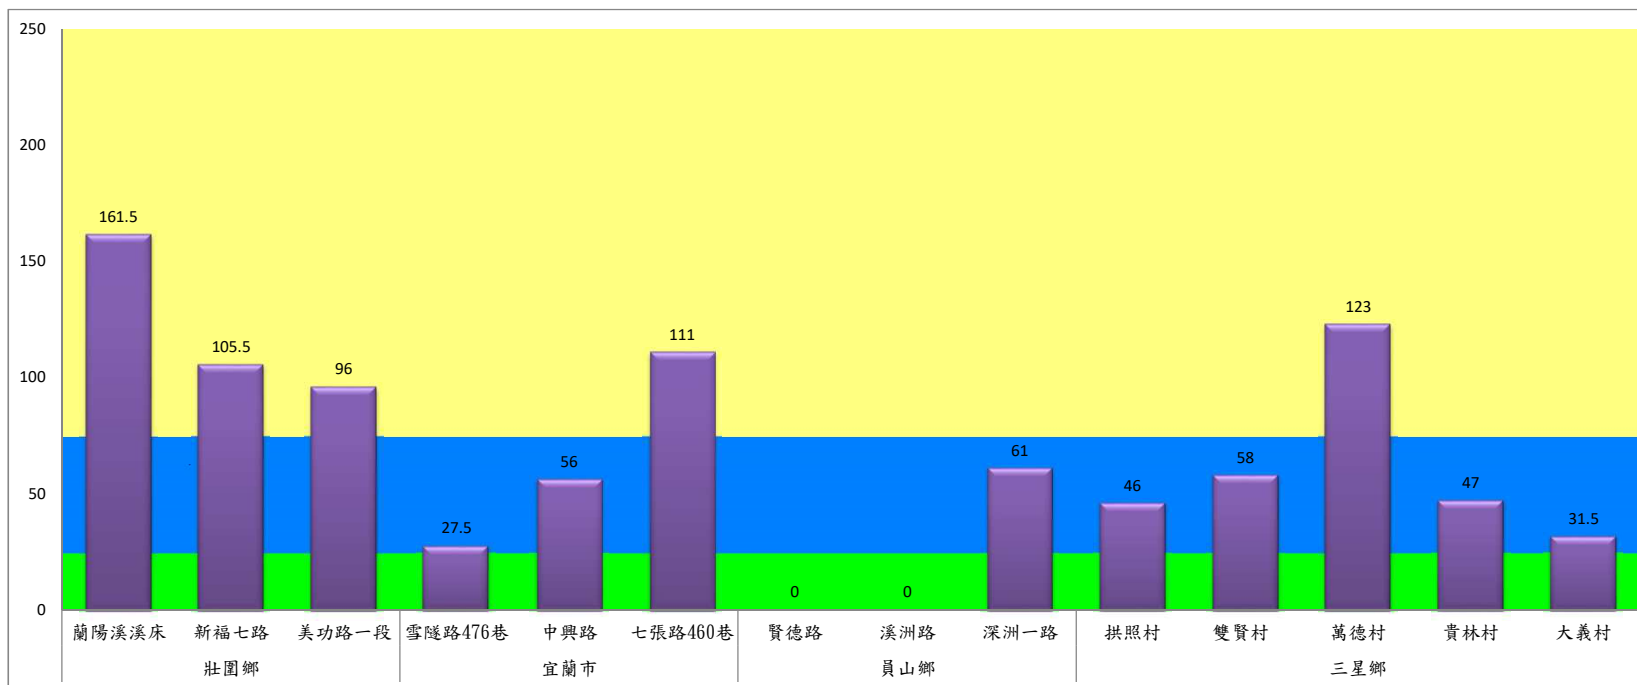

## 108年6月下旬瓜實蠅本所監測平均隻數

瓜實蠅	礁溪鄉			壯圍鄉		
	玉光村	三民村	二龍村	吉祥村	古結村	新南村
6月下旬	12	72	40	92	108	179

成蟲數燈號表示：

## 108年6月下旬斜紋夜蛾本所監測平均隻數

斜紋夜蛾	壯圍鄉			宜蘭市			員山鄉			三星鄉				
	蘭陽溪溪床	新福七路	美功路一段	雪隧路476巷	中興路	七張路460巷	賢德路	溪洲路	深洲一路	拱照村	雙賢村	萬德村	貴林村	大義村
6月下旬	161.5	105.5	96	27.5	56	111	0	0	61	46	58	123	47	31.5

成蟲數燈號表示：

- 綠燈→小於25隻；防治良好
- 藍燈→25-76隻；預警
- 黃燈→77-256隻；警戒
- 紅燈→257隻以上；啟動防治