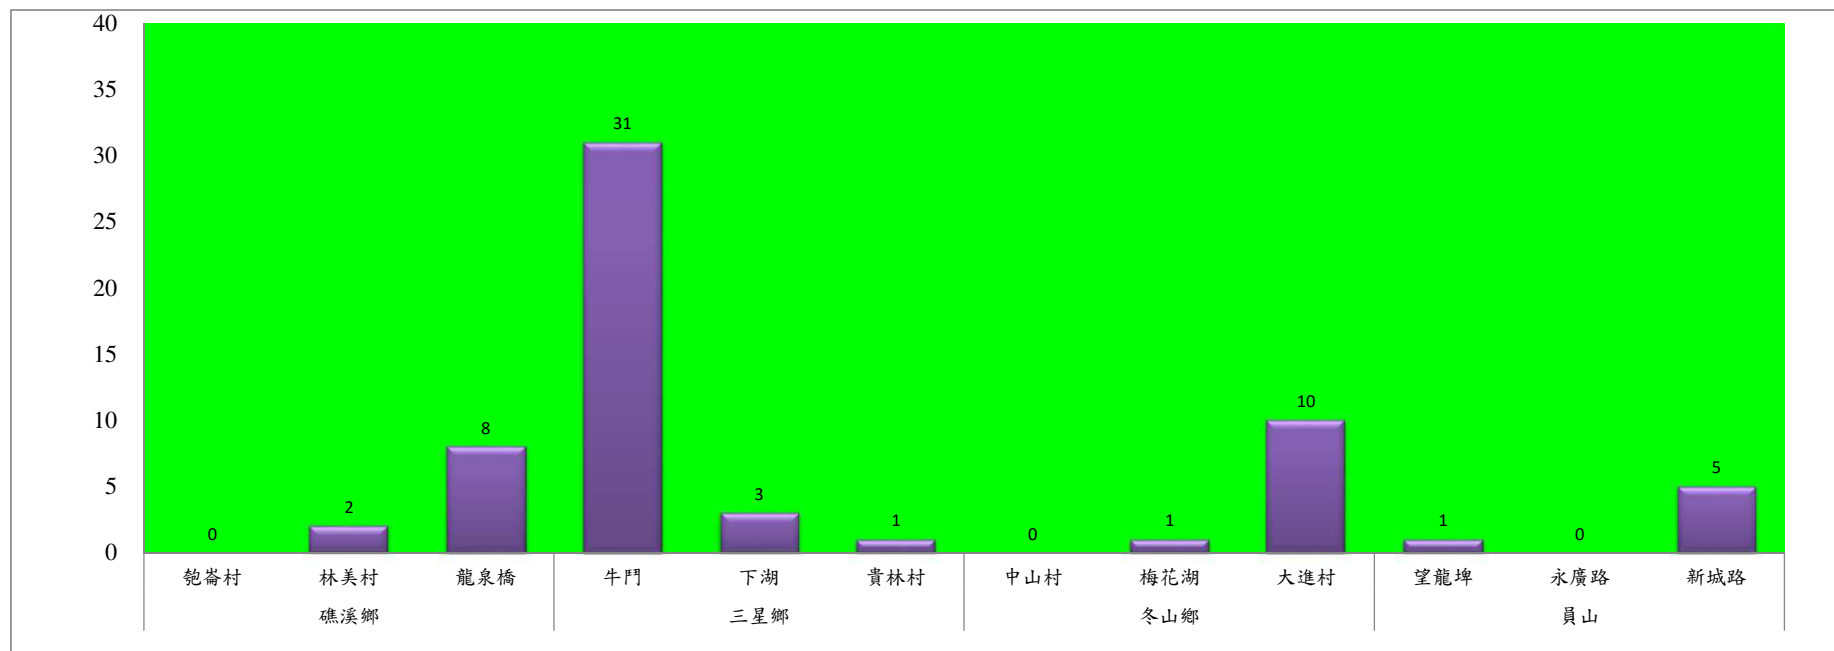

# 宜蘭縣 動植物防疫所

Animal and Plant Disease Control Center Yilan County

108年6月下旬果實蠅本所監測平均隻數

果實蠅	礁溪鄉			三星鄉			冬山鄉			員山			頭城		
	飽崙村	林美村	龍泉橋	牛鬥	下湖	貴林村	中山村	梅花湖	大進村	望龍埤	永廣路	新城路	福成派出所	仙宮廟	蘭陽博物館
6月下旬	0	2	8	31	3	1	0	1	10	1	0	5	15	0	4

成蟲數燈號表示：

綠燈→小於65隻；防治良好

藍燈→65-256隻；預警

黃燈→257-1024隻；警戒

紅燈→1025隻以上；啟動防治