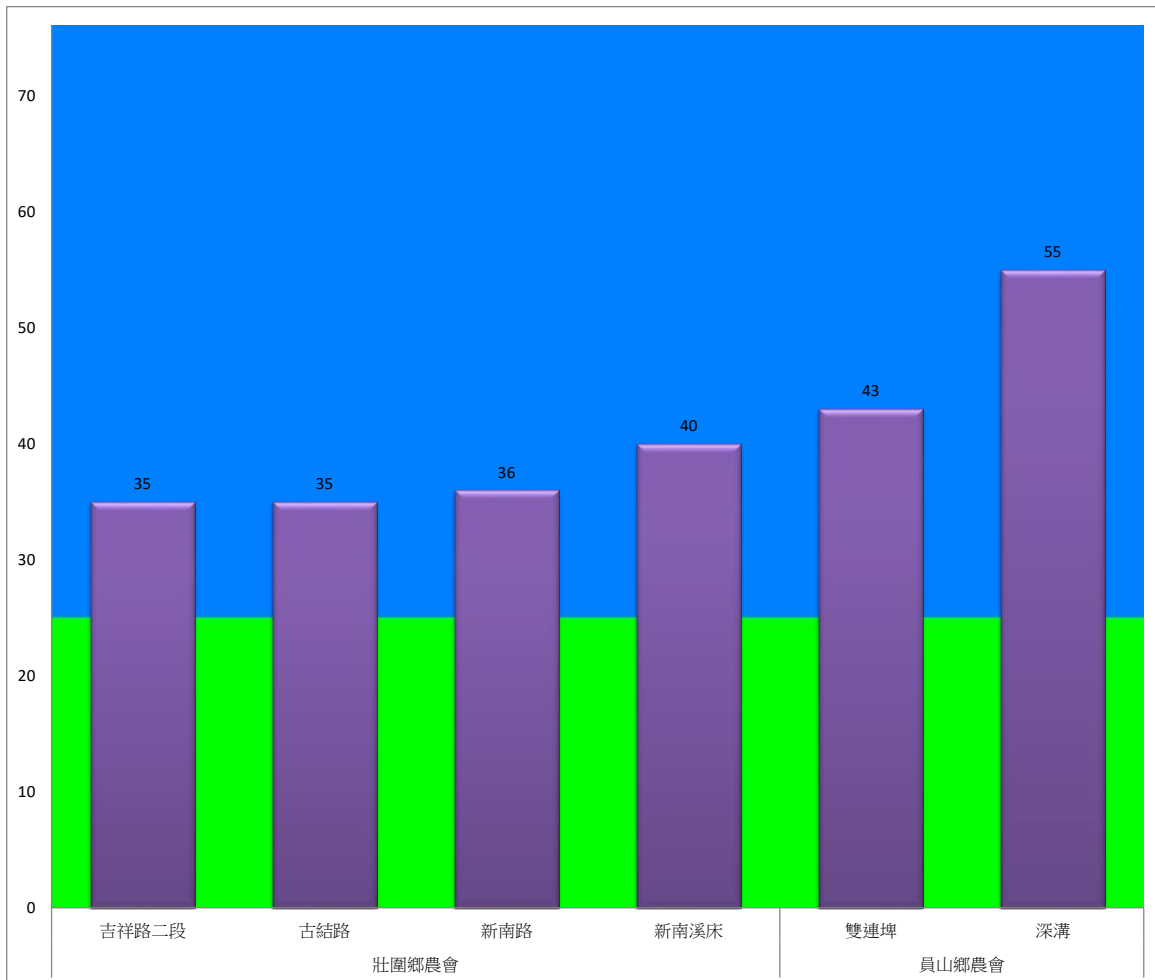

宜蘭縣 動植物防疫所

Animal and Plant Disease Control Center Yilan County

108年4月中旬甜菜夜蛾農會監測平均隻數

甜菜夜蛾	壯圍鄉農會				員山鄉農會	
	吉祥路二段	古結路	新南路	新南溪床	雙連埤	深溝
4月中旬	35	35	36	40	43	55

成蟲數燈號表示：

綠燈→小於25隻；防治良好

藍燈→25-76隻；預警

黃燈→77-256隻；警戒

紅燈→257隻以上；啟動防治