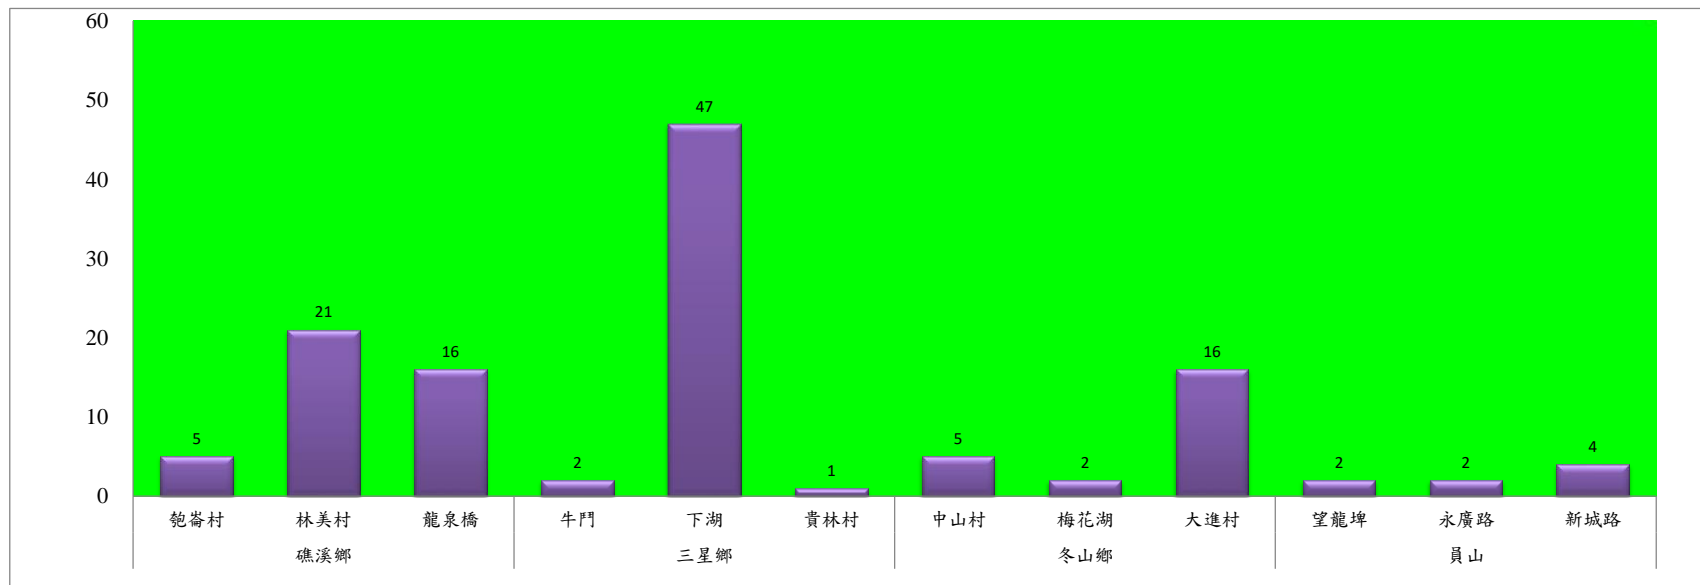

# 宜蘭縣 動植物防疫所

Animal and Plant Disease Control Center Yilan County

108年4月中旬果實蠅本所監測平均隻數

果實蠅	礁溪鄉			三星鄉			冬山鄉			員山			頭城		
	飽崙村	林美村	龍泉橋	牛門	下湖	貴林村	中山村	梅花湖	大進村	望龍埤	永廣路	新城路	福成派出所	仙宮廟	蘭陽博物館
4月中旬	5	21	16	2	47	1	5	2	16	2	2	4	24	0	2

成蟲數燈號表示：

綠燈→小於65隻；防治良好

藍燈→65-256隻；預警

黃燈→257-1024隻；警戒

紅燈→1025隻以上；啟動防治