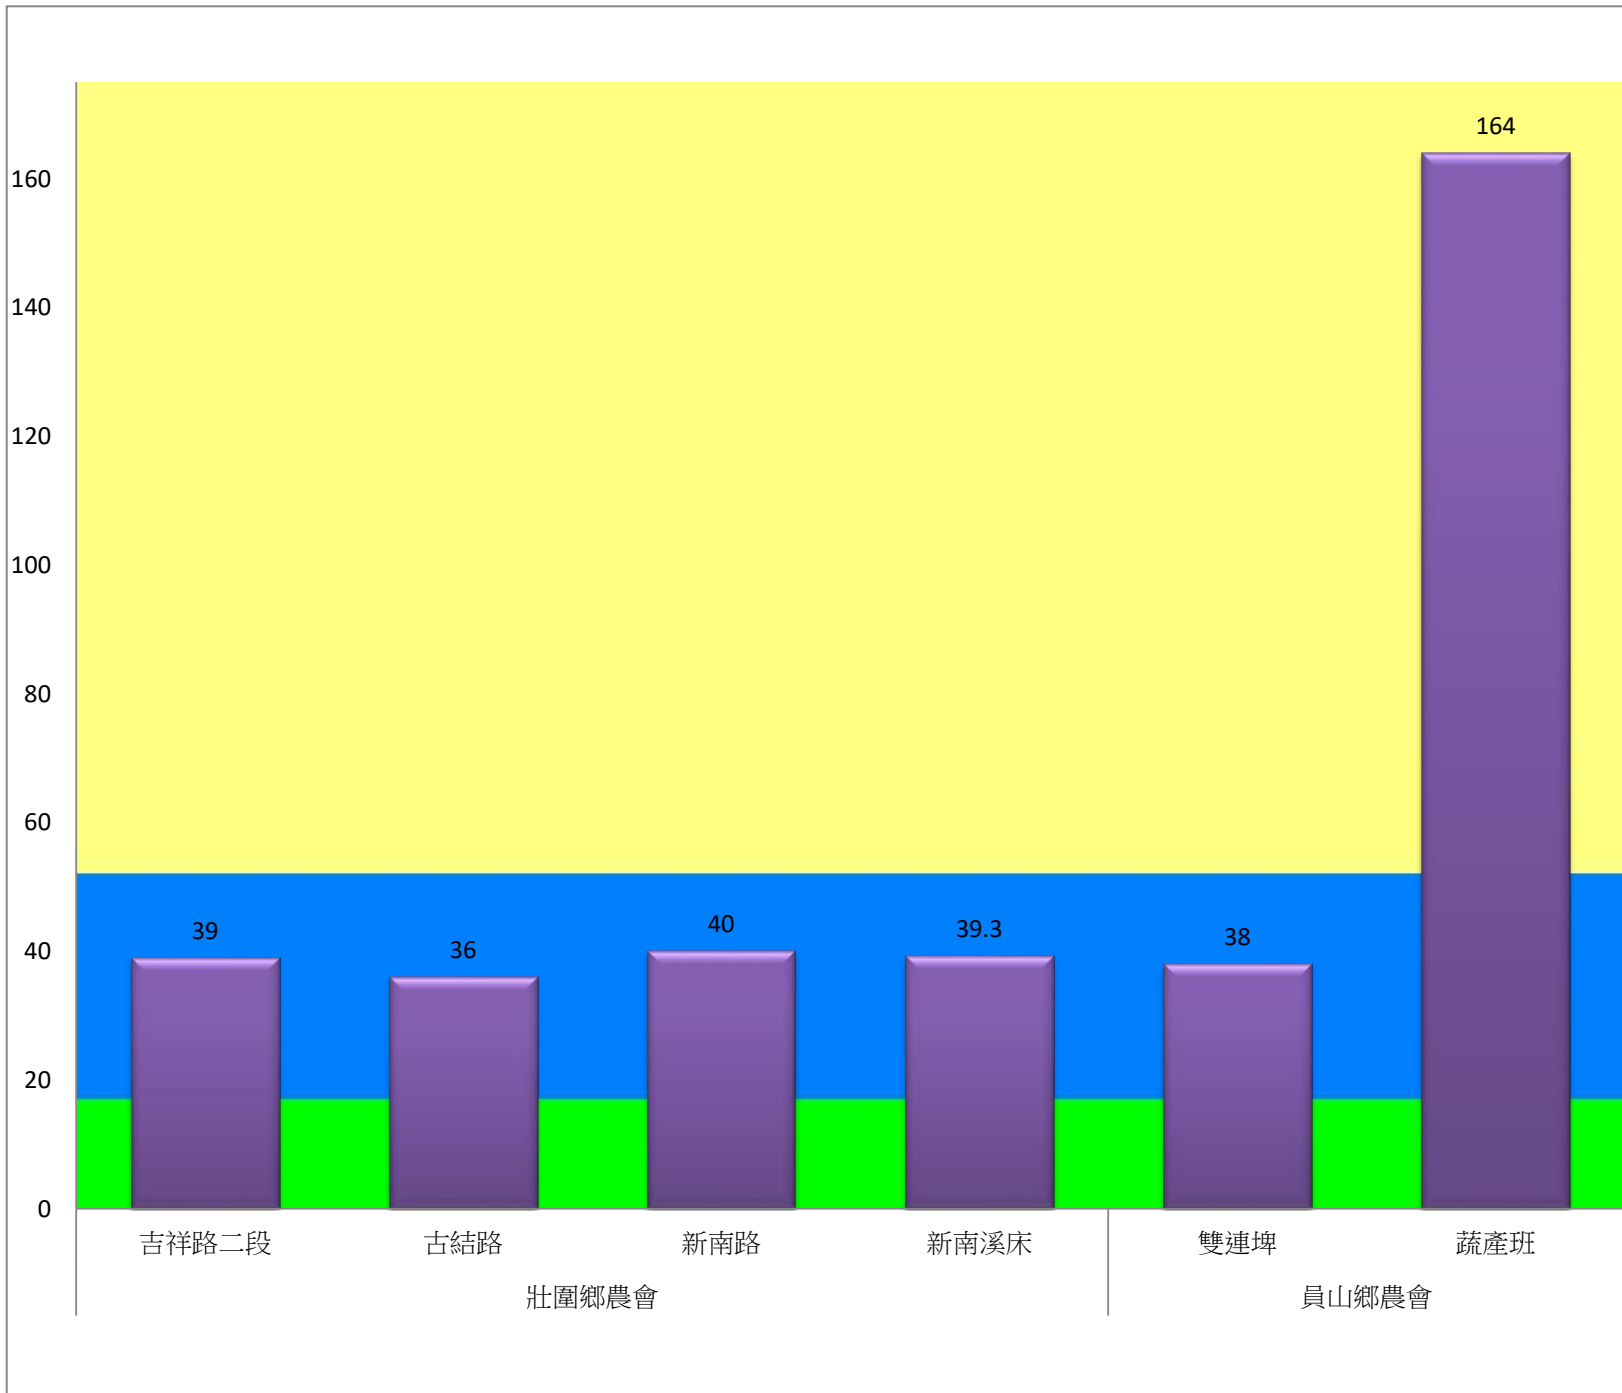

宜蘭縣 動植物防疫所

Animal and Plant Disease Control Center Yilan County

108年4月上旬斜紋夜蛾農會監測平均隻數

| 斜紋夜蛾 | 壯圍鄉農會 | | | | 員山鄉農會 | |
|------|-------|-----|-----|------|-------|-----|
| | 吉祥路二段 | 古結路 | 新南路 | 新南溪床 | 雙連埤 | 蔬產班 |
| 4月上旬 | 39 | 36 | 40 | 39.3 | 38 | 164 |

成蟲數燈號表示：

- 綠燈→小於25隻；防治良好
- 藍燈→25-76隻；預警
- 黃燈→77-256隻；警戒
- 紅燈→257隻以上；啟動防治