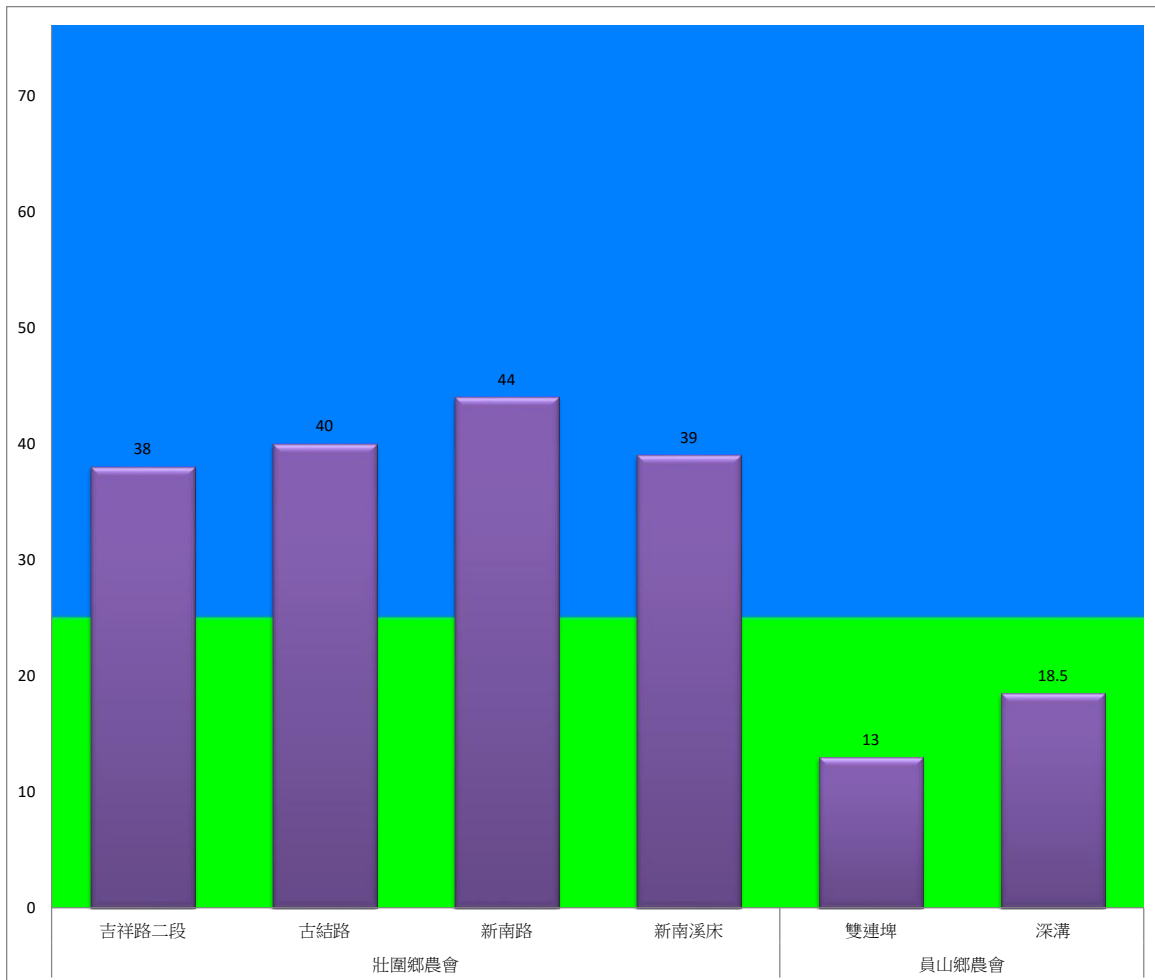

宜蘭縣 動植物防疫所

Animal and Plant Disease Control Center Yilan County

108年3月中旬甜菜夜蛾農會監測平均隻數

甜菜夜蛾	壯圍鄉農會				員山鄉農會	
	吉祥路二段	古結路	新南路	新南溪床	雙連埤	深溝
3月中旬	38	40	44	39	13	18.5

成蟲數燈號表示：

綠燈→小於25隻；防治良好

藍燈→25-76隻；預警

黃燈→77-256隻；警戒

紅燈→257隻以上；啟動防治