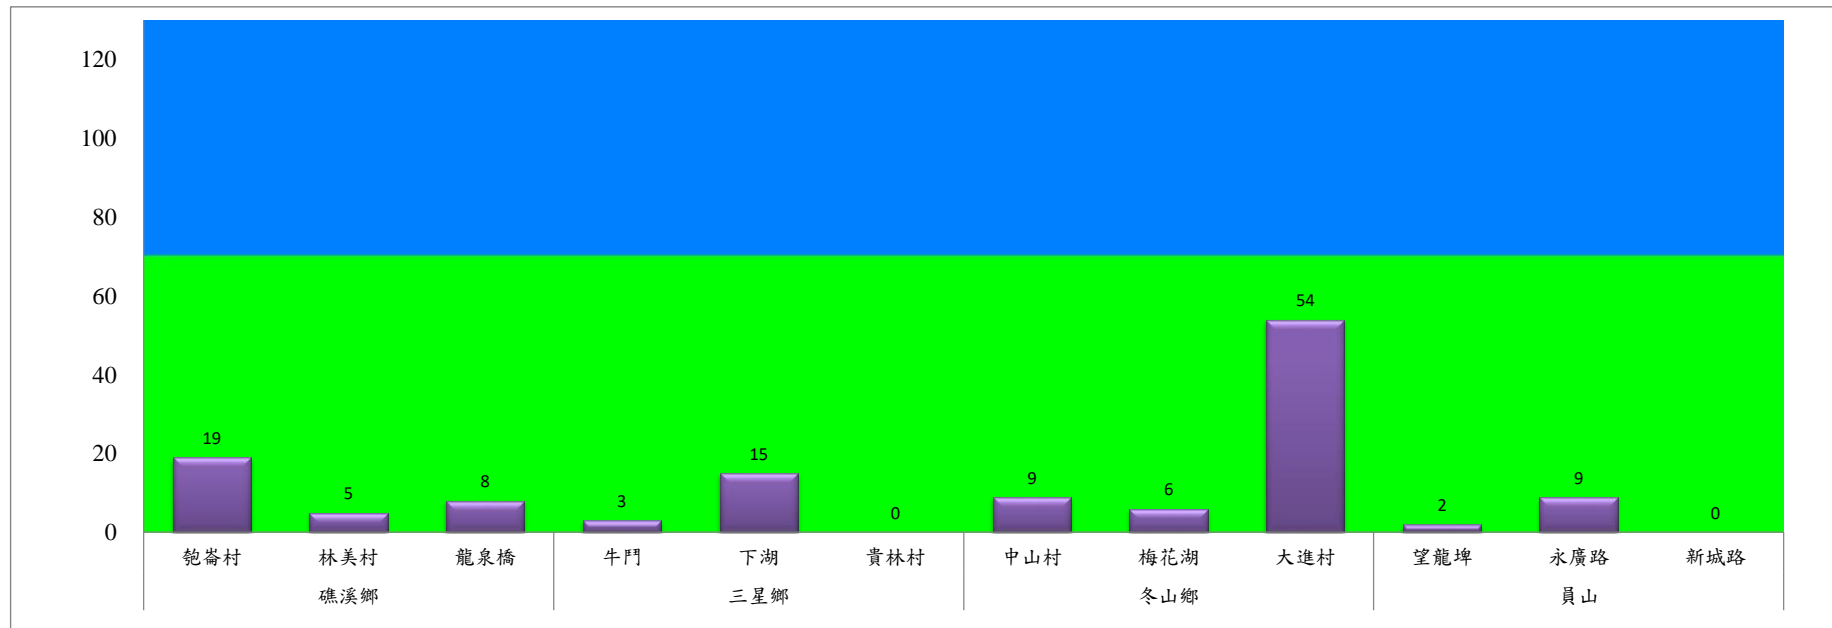

宜蘭縣 動植物防疫所

Animal and Plant Disease Control Center Yilan County

108年5月上旬果實蠅本所監測平均隻數

果實蠅	礁溪鄉			三星鄉			冬山鄉			員山			頭城		
	匏崙村	林美村	龍泉橋	牛鬥	下湖	貴林村	中山村	梅花湖	大進村	望龍埤	永廣路	新城路	福成派出所	仙宮廟	蘭陽博物館
5月上旬	19	5	8	3	15	0	9	6	54	2	9	0	13	16	3

成蟲數燈號表示：

- 綠燈→小於65隻；防治良好
- 藍燈→65-256隻；預警
- 黃燈→257-1024隻；警戒
- 紅燈→1025隻以上；啟動防治