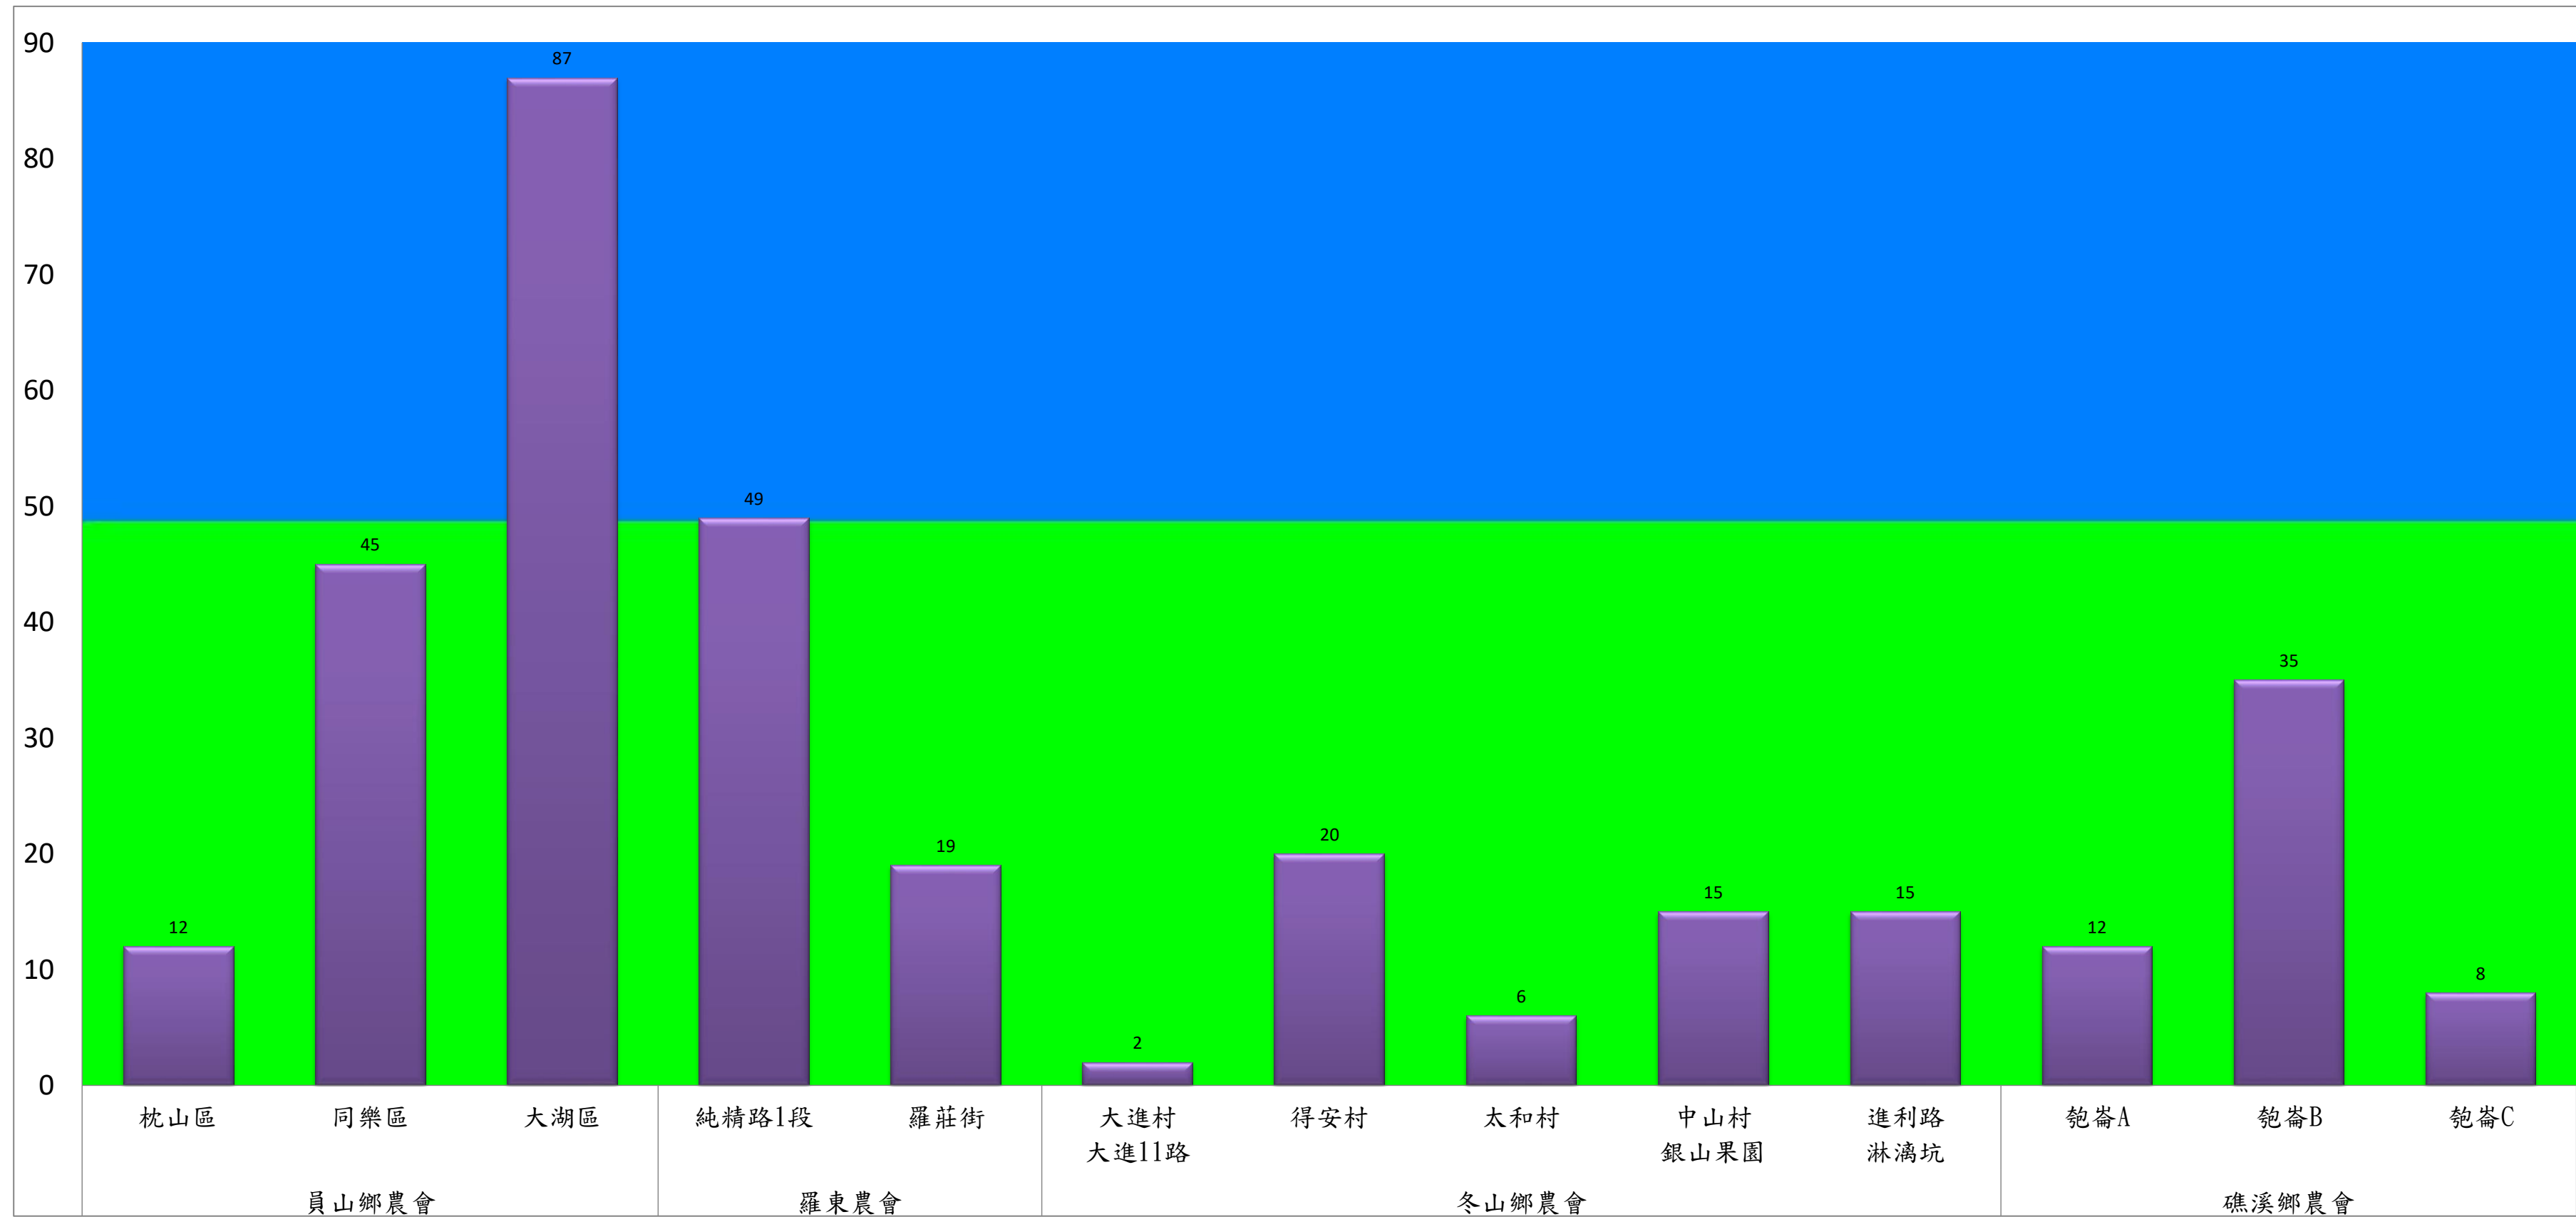

# 宜蘭縣動植物防疫所

Animal and Plant Disease Control Center Yilan County

## 108年4月上旬果實蠅農會監測平均隻數

| 果實蠅  | 員山鄉農會 |     |     | 羅東農會  |     | 冬山鄉農會        |     |     |             |            | 礁溪鄉農會 |     |     |
|------|-------|-----|-----|-------|-----|--------------|-----|-----|-------------|------------|-------|-----|-----|
|      | 枕山區   | 同樂區 | 大湖區 | 純精路1段 | 羅莊街 | 大進村<br>大進11路 | 得安村 | 太和村 | 中山村<br>銀山果園 | 進利路<br>淋漓坑 | 匏崙A   | 匏崙B | 匏崙C |
| 4月上旬 | 12    | 45  | 87  | 49    | 19  | 2            | 20  | 6   | 15          | 15         | 12    | 35  | 8   |

成蟲數燈號表示：  
 綠燈→小於65隻；防治良好  
 藍燈→65-256隻；預警  
 黃燈→257-1024隻；警戒  
 紅燈→1025隻以上；啟動防治