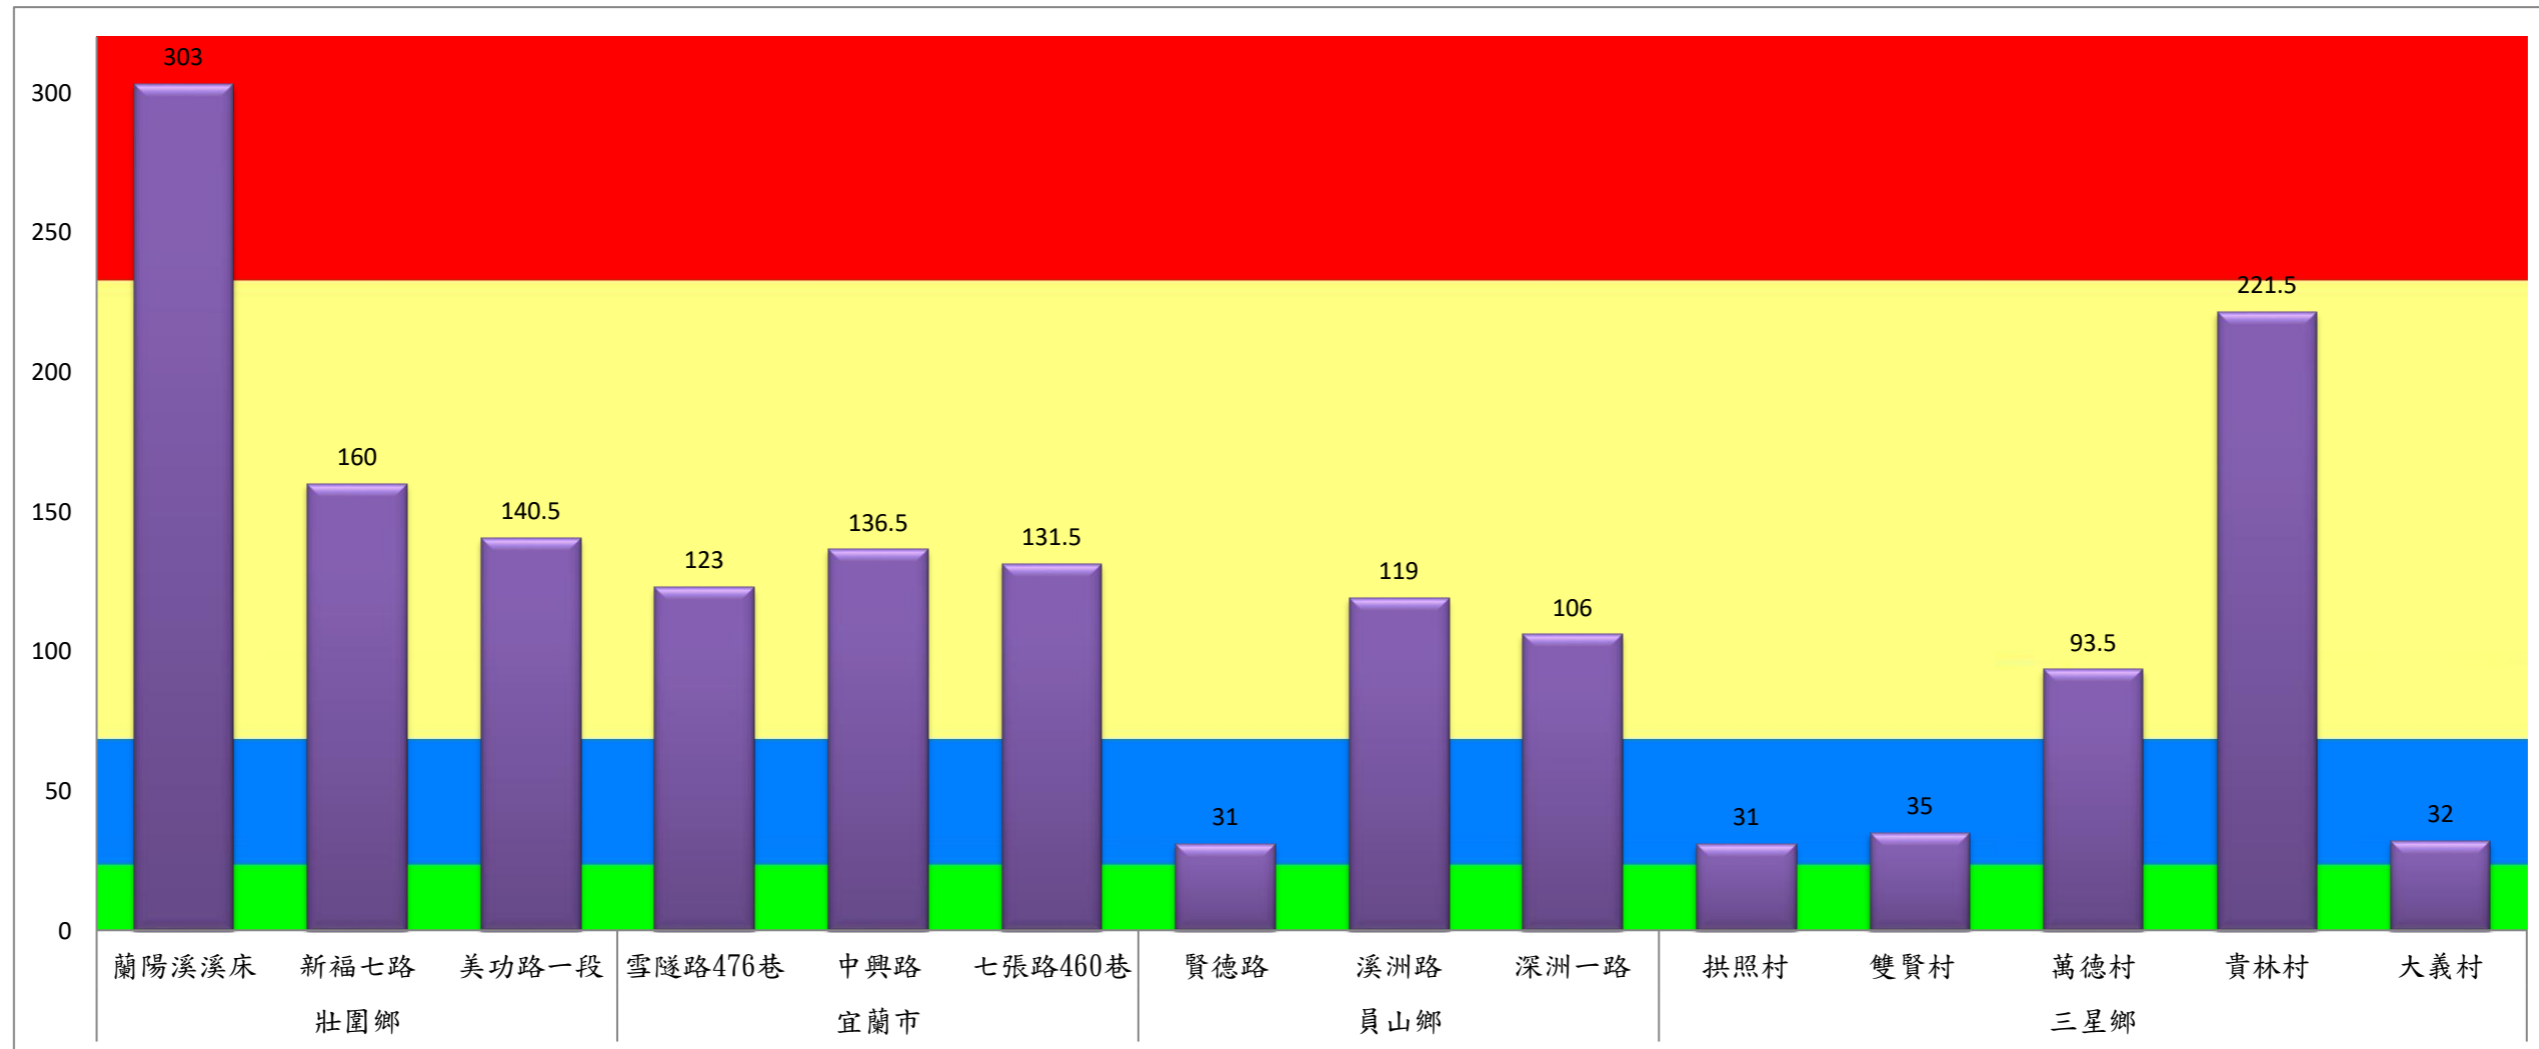

宜蘭縣 動植物防疫所

Animal and Plant Disease Control Center Yilan County

108年4月上旬斜紋夜蛾本所監測平均隻數

斜紋夜蛾	壯圍鄉			宜蘭市			員山鄉			三星鄉				
	蘭陽溪溪床	新福七路	美功路一段	雪隧路476巷	中興路	七張路460巷	賢德路	溪洲路	深洲一路	拱照村	雙賢村	萬德村	貴林村	大義村
4月上旬	303	160	140.5	123	136.5	131.5	31	119	106	31	35	93.5	221.5	32

成蟲數燈號表示：

- 綠燈→小於25隻；防治良好
- 藍燈→25-76隻；預警
- 黃燈→77-256隻；警戒
- 紅燈→257隻以上；啟動防治