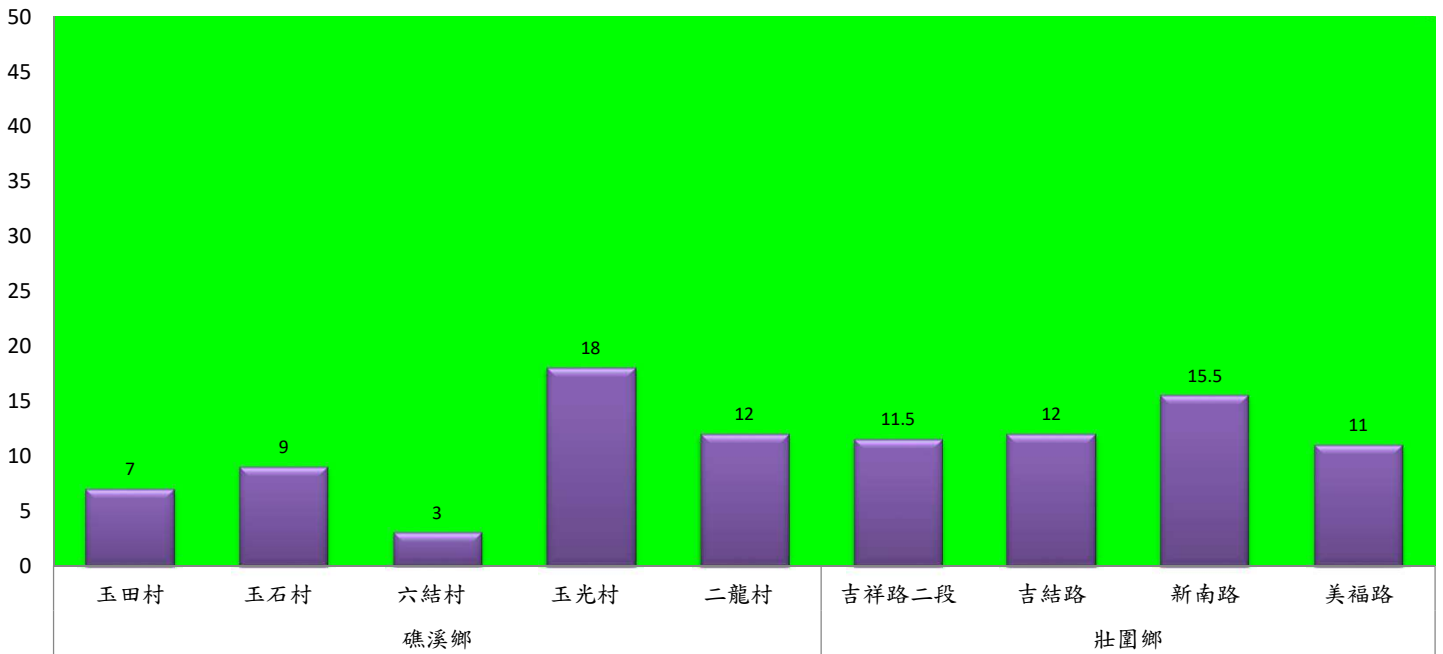

成蟲數燈號表示：

- 綠燈→小於65隻；防治良好
- 藍燈→65-256隻；預警
- 黃燈→257-1024隻；警戒
- 紅燈→1025隻以上；啟動防治

宜蘭縣 動植物防疫所

Animal and Plant Disease Control Center Yilan County

108年10月中旬果實蠅農會監測平均隻數

果實蠅	員山鄉農會			羅東農會		冬山鄉農會					礁溪鄉農會		
	枕山區	同樂區	大湖區	純精路1段	羅莊街	大進村 大進11路	得安村	太和村	中山村 銀山果園	進利路 淋漓坑	乾崙A	乾崙B	乾崙C
10月中旬	19	53	96	63	145	2	63	7	41	29	19	53	96

成蟲數燈號表示：

- 綠燈→小於65隻；防治良好
- 藍燈→65-256隻；預警
- 黃燈→257-1024隻；警戒
- 紅燈→1025隻以上；啟動防治

宜蘭縣 動植物防疫所

Animal and Plant Disease Control Center Yilan County

108年10月中旬瓜實蠅本所監測平均隻數

瓜實蠅	礁溪鄉			壯圍鄉		
	玉光村	三民村	二龍村	吉祥村	古結村	新南村
10月中旬	11	9	3	2	1	0

成蟲數燈號表示：

	綠燈→小於65隻；防治良好
	藍燈→65-256隻；預警
	黃燈→257-1024隻；警戒
	紅燈→1025隻以上；啟動防治

108年10月中旬瓜實蠅農會監測平均隻數

瓜實蠅	礁溪鄉					壯圍鄉			
	玉田村	玉石村	六結村	玉光村	二龍村	吉祥路二段	吉結路	新南路	美福路
10月中旬	7	9	3	18	12	11.5	12	15.5	11

成蟲數燈號表示：

宜蘭縣 動植物防疫所