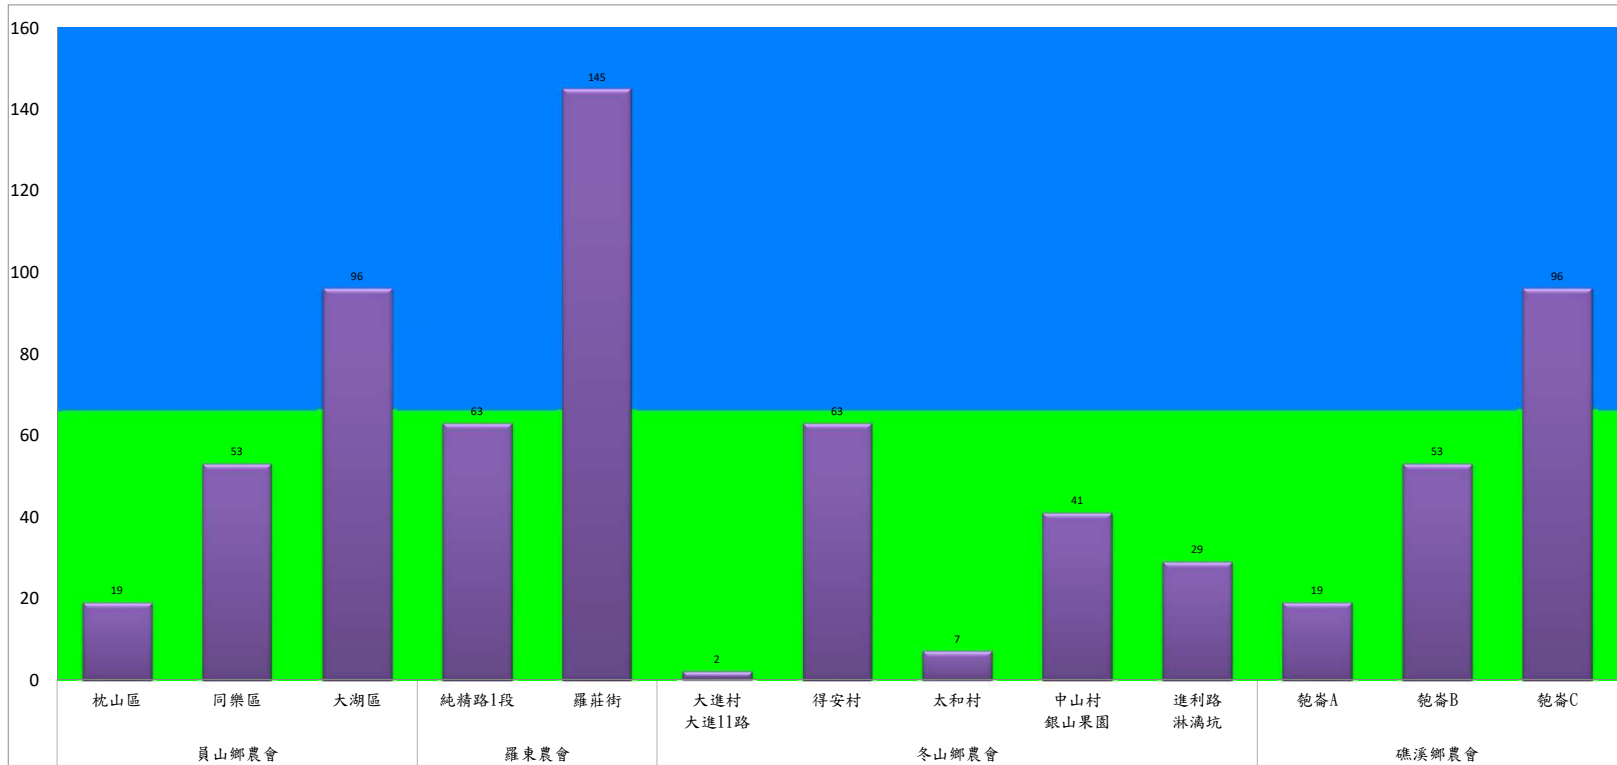

宜蘭縣 動植物防疫所

Animal and Plant Disease Control Center Yilan County

108年10月中旬果實蠅本所監測平均隻數

果實蠅	礁溪鄉			三星鄉			冬山鄉			員山			頭城	
	匏崙村	林美村	龍泉橋	牛鬥	下湖	貴林村	中山村	梅花湖	大進村	望龍埤	永廣路	新城路	福成派出所	仙宮廟
10月中旬	154	14	110	18	1	32	0	0	0	3	5	15	13	129

成蟲數燈號表示：

- 綠燈→小於65隻；防治良好
- 藍燈→65-256隻；預警
- 黃燈→257-1024隻；警戒
- 紅燈→1025隻以上；啟動防治

宜蘭縣 動植物防疫所

Animal and Plant Disease Control Center Yilan County

108年10月中旬果實蠅農會監測平均隻數

果實蠅	員山鄉農會			羅東農會		冬山鄉農會					礁溪鄉農會		
	枕山區	同樂區	大湖區	純精路1段	羅莊街	大進村 大進11路	得安村	太和村	中山村 銀山果園	進利路 淋漓坑	乾崙A	乾崙B	乾崙C
10月中旬	19	53	96	63	145	2	63	7	41	29	19	53	96

成蟲數燈號表示：

- 綠燈→小於65隻；防治良好
- 藍燈→65-256隻；預警
- 黃燈→257-1024隻；警戒
- 紅燈→1025隻以上；啟動防治

宜蘭縣 動植物防疫所

Animal and Plant Disease Control Center Yilan County

108年10月中旬瓜實蠅本所監測平均隻數

瓜實蠅	礁溪鄉			壯圍鄉		
	玉光村	三民村	二龍村	吉祥村	古結村	新南村
10月中旬	11	9	3	2	1	0

成蟲數燈號表示：

	綠燈→小於65隻；防治良好
	藍燈→65-256隻；預警
	黃燈→257-1024隻；警戒
	紅燈→1025隻以上；啟動防治

108年10月中旬瓜實蠅農會監測平均隻數

瓜實蠅	礁溪鄉					壯圍鄉			
	玉田村	玉石村	六結村	玉光村	二龍村	吉祥路二段	吉結路	新南路	美福路
10月中旬	7	9	3	18	12	11.5	12	15.5	11

成蟲數燈號表示：

宜蘭縣 動植物防疫所