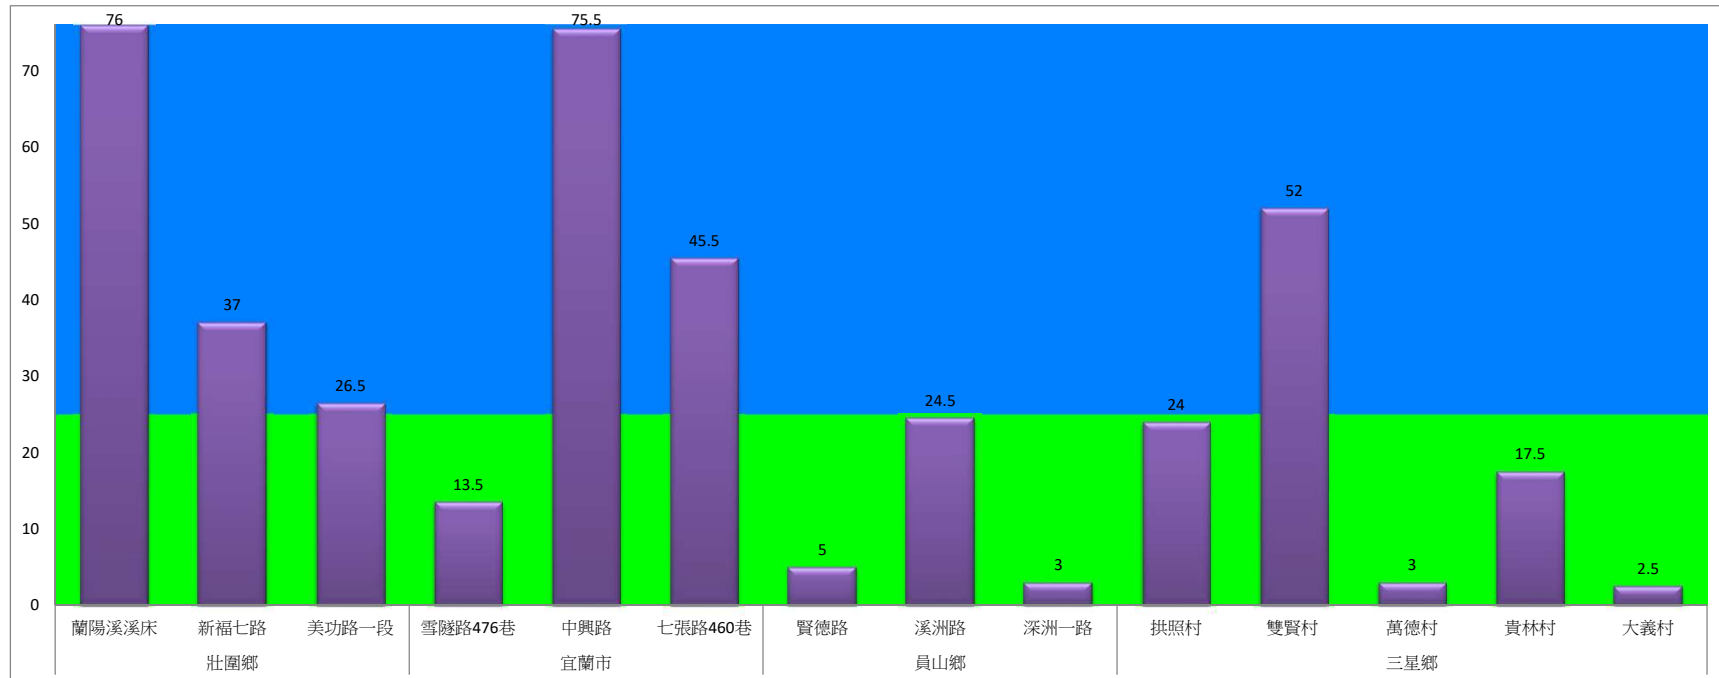

Animal and Plant Disease Control Center Yilan County

108年10月中旬斜紋夜蛾本所監測平均隻數

斜紋夜蛾	壯圍鄉			宜蘭市			員山鄉			三星鄉				
	蘭陽溪溪床	新福七路	美功路一段	雪隧路476巷	中興路	七張路460巷	賢德路	溪洲路	深洲一路	拱照村	雙賢村	萬德村	貴林村	大義村
10月中旬	137	57.5	24.5	74.5	38	71	29.5	76.5	41	21.5	52.5	0.5	71.5	22

成蟲數燈號表示：

- 綠燈→小於25隻；防治良好
- 藍燈→25-76隻；預警
- 黃燈→77-256隻；警戒
- 紅燈→257隻以上；啟動防治

宜蘭縣 動植物防疫所

Animal and Plant Disease Control Center Yilan County

108年10月中旬斜紋夜蛾農會監測平均隻數

斜紋夜蛾	壯圍鄉農會				員山鄉農會	
	吉祥路二段	古結路	新南路	新南溪床	雙連埤	蔬產班
10月中旬	24	25	25	24	75	75

成蟲數燈號表示：

- 綠燈→小於25隻；防治良好
- 藍燈→25-76隻；預警
- 黃燈→77-256隻；警戒
- 紅燈→257隻以上；啟動防治

108年10月中旬甜菜夜蛾本所監測平均隻數

甜菜夜蛾	壯圍鄉			宜蘭市			員山鄉			三星鄉				
	蘭陽溪溪床	新福七路	美功路一段	雪隧路476巷	中興路	七張路460巷	賢德路	溪洲路	深洲一路	拱照村	雙賢村	萬德村	貴林村	大義村
10月中旬	76	37	26.5	13.5	75.5	45.5	5	24.5	3	24	52	3	17.5	2.5