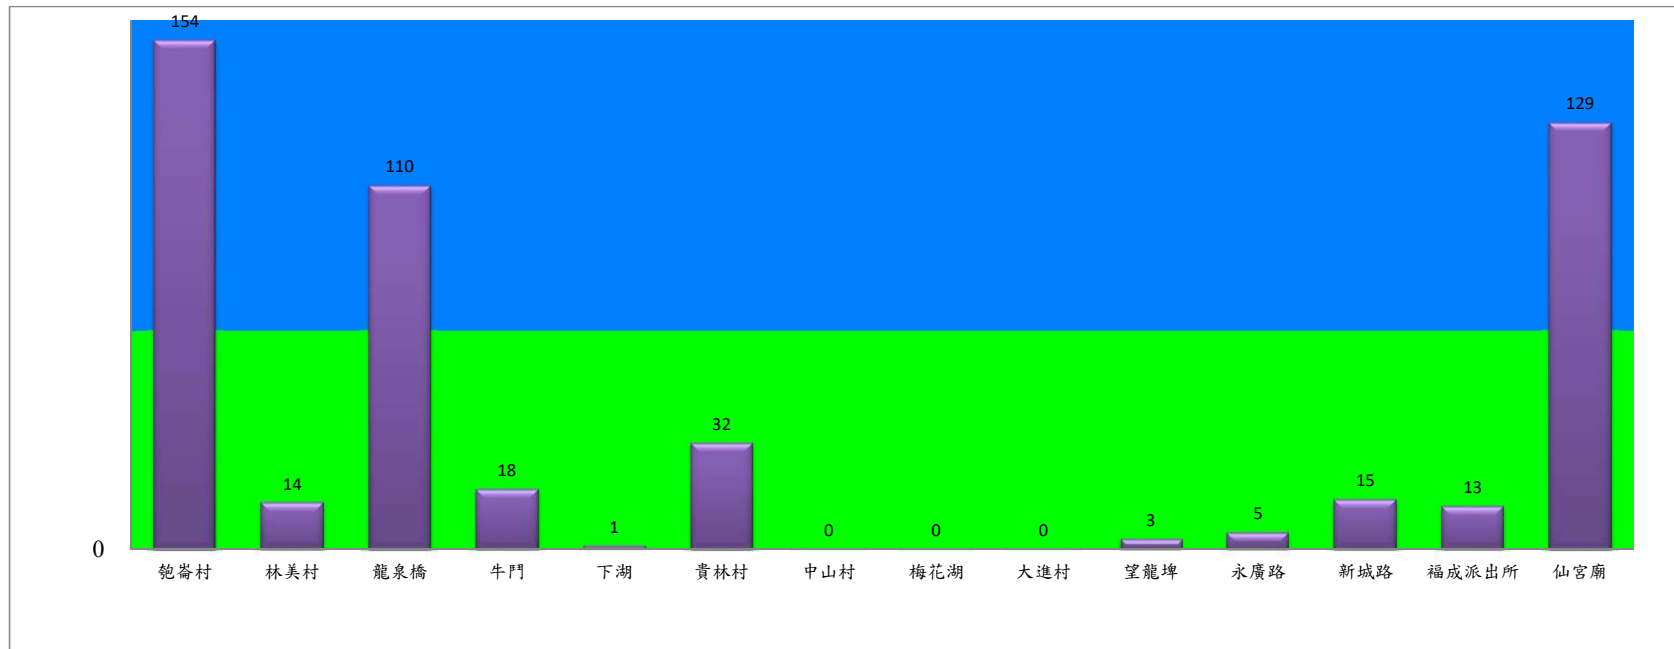

宜蘭縣 動植物防疫所

Animal and Plant Disease Control Center Yilan County

108年10月中旬果實蠅本所監測平均隻數

果實蠅	礁溪鄉			三星鄉			冬山鄉			員山			頭城	
	匏崙村	林美村	龍泉橋	牛鬥	下湖	貴林村	中山村	梅花湖	大進村	望龍埤	永廣路	新城路	福成派出所	仙宮廟
10月中旬	154	14	110	18	1	32	0	0	0	3	5	15	13	129

成蟲數燈號表示：

- 綠燈→小於65隻；防治良好
- 藍燈→65-256隻；預警
- 黃燈→257-1024隻；警戒
- 紅燈→1025隻以上；啟動防治

宜蘭縣 動植物防疫所

Animal and Plant Disease Control Center Yilan County

108年10月中旬果實蠅農會監測平均隻數

果實蠅	員山鄉農會			羅東農會		冬山鄉農會					礁溪鄉農會		
	枕山區	同樂區	大湖區	純精路1段	羅莊街	大進村 大進11路	得安村	太和村	中山村 銀山果園	進利路 淋漓坑	乾崙A	乾崙B	乾崙C
10月中旬	19	53	96	63	145	2	63	7	41	29	19	53	96

成蟲數燈號表示：

- 綠燈→小於65隻；防治良好
- 藍燈→65-256隻；預警
- 黃燈→257-1024隻；警戒
- 紅燈→1025隻以上；啟動防治

宜蘭縣 動植物防疫所

Animal and Plant Disease Control Center Yilan County

108年10月中旬瓜實蠅本所監測平均隻數

瓜實蠅	礁溪鄉			壯圍鄉		
	玉光村	三民村	二龍村	吉祥村	古結村	新南村
10月中旬	11	9	3	2	1	0