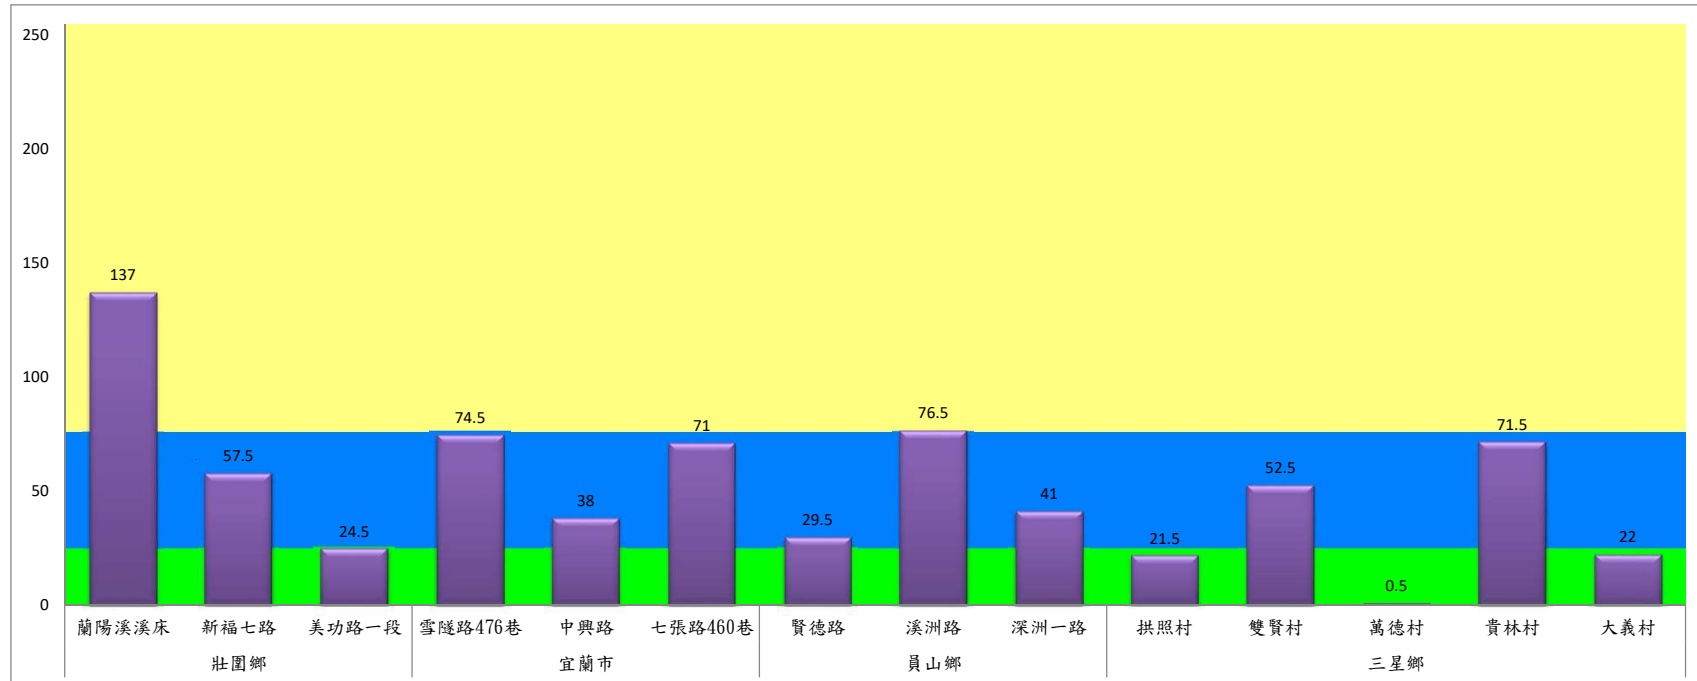

成蟲數燈號表示：

- 綠燈→小於65隻；防治良好
- 藍燈→65-256隻；預警
- 黃燈→257-1024隻；警戒
- 紅燈→1025隻以上；啟動防治

宜蘭縣 動植物防疫所

Animal and Plant Disease Control Center Yilan County

108年10月中旬瓜實蠅本所監測平均隻數

瓜實蠅	礁溪鄉			壯圍鄉		
	玉光村	三民村	二龍村	吉祥村	古結村	新南村
10月中旬	11	9	3	2	1	0

成蟲數燈號表示：

	綠燈→小於65隻；防治良好
	藍燈→65-256隻；預警
	黃燈→257-1024隻；警戒
	紅燈→1025隻以上；啟動防治

108年10月中旬瓜實蠅農會監測平均隻數

瓜實蠅	礁溪鄉					壯圍鄉			
	玉田村	玉石村	六結村	玉光村	二龍村	吉祥路二段	吉結路	新南路	美福路
10月中旬	7	9	3	18	12	11.5	12	15.5	11

成蟲數燈號表示：

宜蘭縣 動植物防疫所

Animal and Plant Disease Control Center Yilan County

108年10月中旬斜紋夜蛾本所監測平均隻數

斜紋夜蛾	壯圍鄉			宜蘭市			員山鄉			三星鄉				
	蘭陽溪溪床	新福七路	美功路一段	雪隧路476巷	中興路	七張路460巷	賢德路	溪洲路	深洲一路	拱照村	雙賢村	萬德村	貴林村	大義村
10月中旬	137	57.5	24.5	74.5	38	71	29.5	76.5	41	21.5	52.5	0.5	71.5	22

成蟲數燈號表示：

- 綠燈→小於25隻；防治良好
- 藍燈→25-76隻；預警
- 黃燈→77-256隻；警戒
- 紅燈→257隻以上；啟動防治

宜蘭縣 動植物防疫所

Animal and Plant Disease Control Center Yilan County

108年10月中旬斜紋夜蛾農會監測平均隻數

斜紋夜蛾	壯圍鄉農會				員山鄉農會	
	吉祥路二段	古結路	新南路	新南溪床	雙連埤	蔬產班
10月中旬	24	25	25	24	75	75