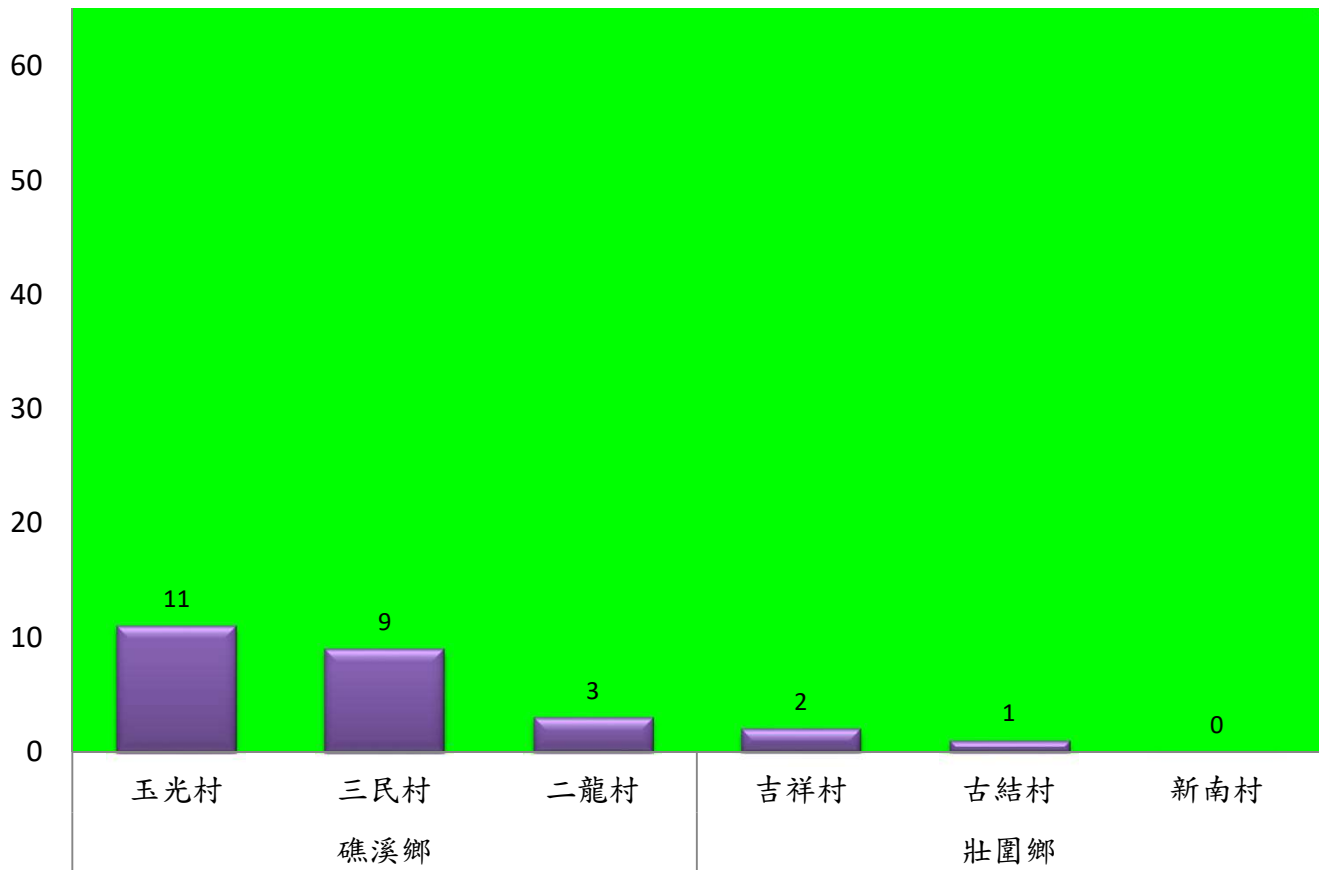

成蟲數燈號表示：

- 綠燈→小於65隻；防治良好
- 藍燈→65-256隻；預警
- 黃燈→257-1024隻；警戒
- 紅燈→1025隻以上；啟動防治

宜蘭縣 動植物防疫所

Animal and Plant Disease Control Center Yilan County

108年10月中旬果實蠅農會監測平均隻數

果實蠅	員山鄉農會			羅東農會		冬山鄉農會					礁溪鄉農會		
	枕山區	同樂區	大湖區	純精路1段	羅莊街	大進村 大進11路	得安村	太和村	中山村 銀山果園	進利路 淋漓坑	乾崙A	乾崙B	乾崙C
10月中旬	19	53	96	63	145	2	63	7	41	29	19	53	96

成蟲數燈號表示：

- 綠燈→小於65隻；防治良好
- 藍燈→65-256隻；預警
- 黃燈→257-1024隻；警戒
- 紅燈→1025隻以上；啟動防治

宜蘭縣 動植物防疫所

Animal and Plant Disease Control Center Yilan County

108年10月中旬瓜實蠅本所監測平均隻數

瓜實蠅	礁溪鄉			壯圍鄉		
	玉光村	三民村	二龍村	吉祥村	古結村	新南村
10月中旬	11	9	3	2	1	0

成蟲數燈號表示：

	綠燈→小於65隻；防治良好
	藍燈→65-256隻；預警
	黃燈→257-1024隻；警戒
	紅燈→1025隻以上；啟動防治

108年10月中旬瓜實蠅農會監測平均隻數

瓜實蠅	礁溪鄉					壯圍鄉			
	玉田村	玉石村	六結村	玉光村	二龍村	吉祥路二段	吉結路	新南路	美福路
10月中旬	7	9	3	18	12	11.5	12	15.5	11

成蟲數燈號表示：

宜蘭縣 動植物防疫所