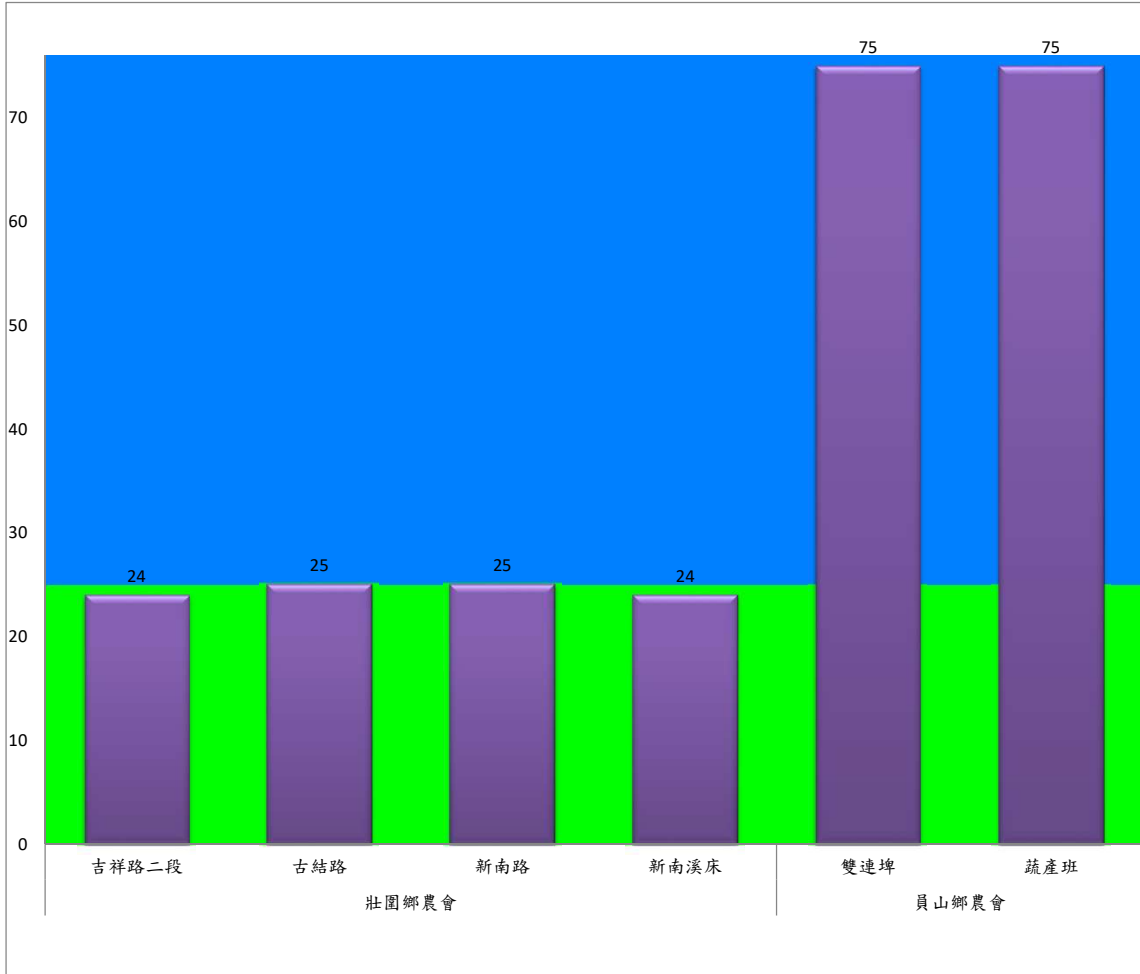

Animal and Plant Disease Control Center Yilan County

108年10月中旬斜紋夜蛾本所監測平均隻數

斜紋夜蛾	壯圍鄉			宜蘭市			員山鄉			三星鄉				
	蘭陽溪溪床	新福七路	美功路一段	雪隧路476巷	中興路	七張路460巷	賢德路	溪洲路	深洲一路	拱照村	雙賢村	萬德村	貴林村	大義村
10月中旬	137	57.5	24.5	74.5	38	71	29.5	76.5	41	21.5	52.5	0.5	71.5	22

成蟲數燈號表示：

- 綠燈→小於25隻；防治良好
- 藍燈→25-76隻；預警
- 黃燈→77-256隻；警戒
- 紅燈→257隻以上；啟動防治

宜蘭縣 動植物防疫所

Animal and Plant Disease Control Center Yilan County

108年10月中旬斜紋夜蛾農會監測平均隻數

斜紋夜蛾	壯圍鄉農會				員山鄉農會	
	吉祥路二段	古結路	新南路	新南溪床	雙連埤	蔬產班
10月中旬	24	25	25	24	75	75

成蟲數燈號表示：

- 綠燈→小於25隻；防治良好
- 藍燈→25-76隻；預警
- 黃燈→77-256隻；警戒
- 紅燈→257隻以上；啟動防治

108年10月中旬甜菜夜蛾本所監測平均隻數

甜菜夜蛾	壯圍鄉			宜蘭市			員山鄉			三星鄉				
	蘭陽溪溪床	新福七路	美功路一段	雪隧路476巷	中興路	七張路460巷	賢德路	溪洲路	深洲一路	拱照村	雙賢村	萬德村	貴林村	大義村
10月中旬	76	37	26.5	13.5	75.5	45.5	5	24.5	3	24	52	3	17.5	2.5

成蟲數燈號表示：

- 綠燈→小於25隻；防治良好
- 藍燈→25-76隻；預警
- 黃燈→77-256隻；警戒
- 紅燈→257隻以上；啟動防治

宜蘭縣動植物防疫所

Animal and Plant Disease Control Center Yilan County

108年10月中旬甜菜夜蛾農會監測平均隻數

甜菜夜蛾	宜蘭市農會			壯圍鄉農會				員山鄉農會	
	高速公路下	雪隧路旁	七張路旁	吉祥路二段	古結路	新南路	新南溪床	雙連埤	深溝
10月中旬	56.5	29	21	27.5	25	33	22	75	75