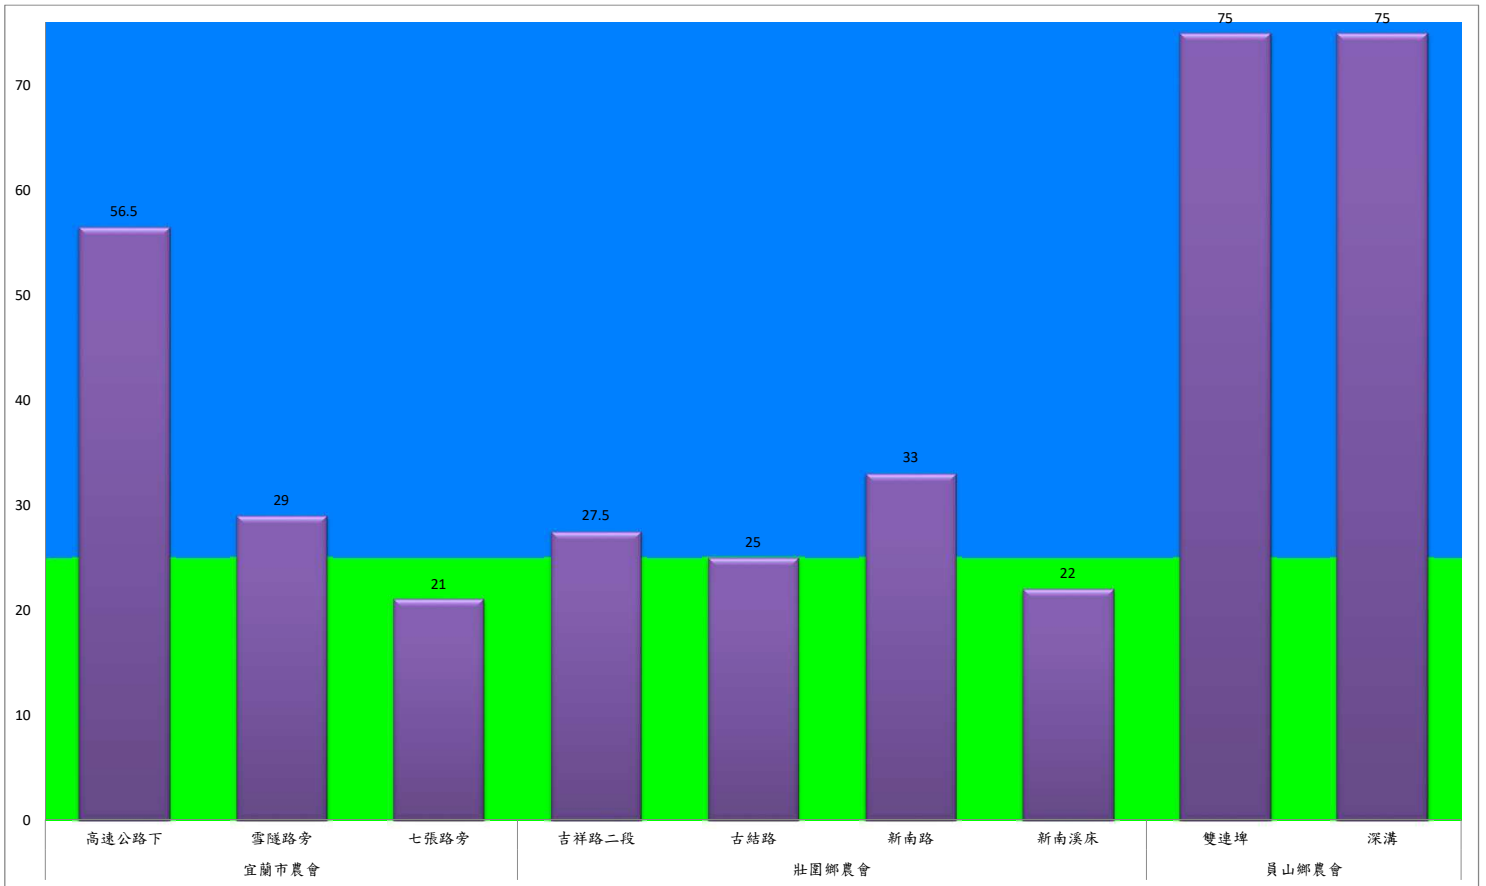

成蟲數燈號表示：

- 綠燈→小於25隻；防治良好
- 藍燈→25-76隻；預警
- 黃燈→77-256隻；警戒
- 紅燈→257隻以上；啟動防治

108年10月中旬甜菜夜蛾本所監測平均隻數

甜菜夜蛾	壯圍鄉			宜蘭市			員山鄉			三星鄉				
	蘭陽溪溪床	新福七路	美功路一段	雪隧路476巷	中興路	七張路460巷	賢德路	溪洲路	深洲一路	拱照村	雙賢村	萬德村	貴林村	大義村
10月中旬	76	37	26.5	13.5	75.5	45.5	5	24.5	3	24	52	3	17.5	2.5

成蟲數燈號表示：

- 綠燈→小於25隻；防治良好
- 藍燈→25-76隻；預警
- 黃燈→77-256隻；警戒
- 紅燈→257隻以上；啟動防治

宜蘭縣動植物防疫所

Animal and Plant Disease Control Center Yilan County

108年10月中旬甜菜夜蛾農會監測平均隻數

甜菜夜蛾	宜蘭市農會			壯圍鄉農會				員山鄉農會	
	高速公路下	雪隧路旁	七張路旁	吉祥路二段	古結路	新南路	新南溪床	雙連埤	深溝
10月中旬	56.5	29	21	27.5	25	33	22	75	75

成蟲數燈號表示：

- 綠燈→小於25隻；防治良好
- 藍燈→25-76隻；預警
- 黃燈→77-256隻；警戒
- 紅燈→257隻以上；啟動防治