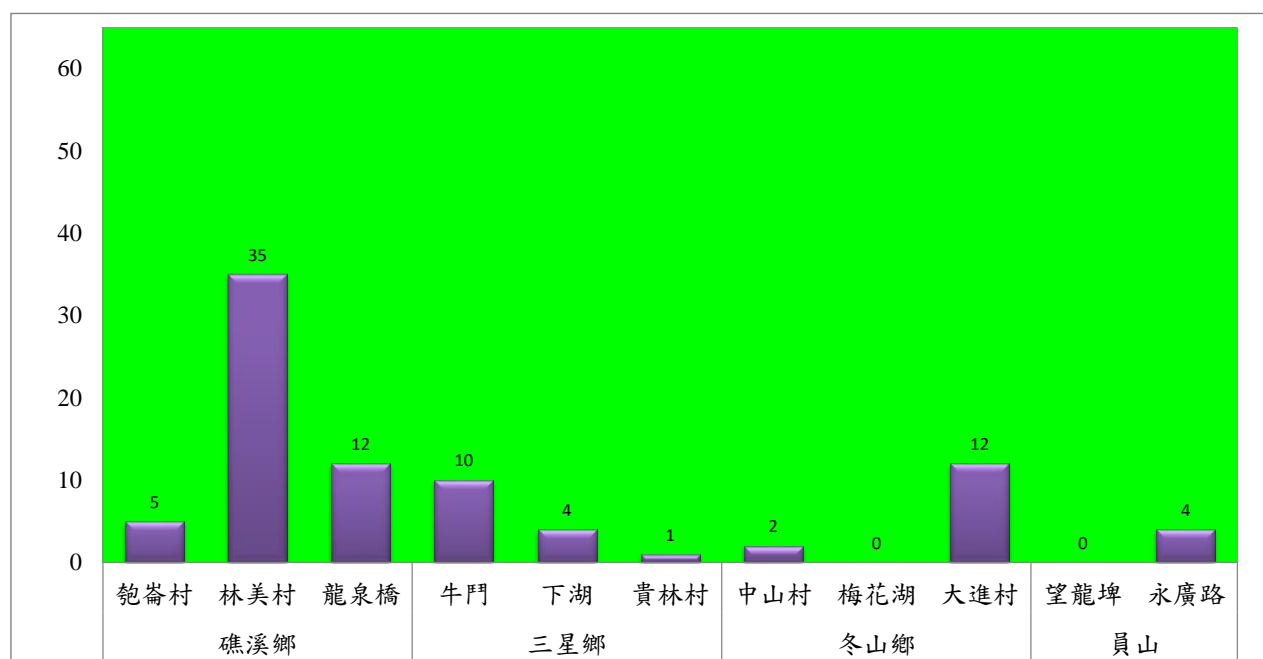

宜蘭縣 動植物防疫所

Animal and Plant Disease Control Center Yilan County

108年2月中旬果實蠅本所監測平均隻數

果實蠅	礁溪鄉			三星鄉			冬山鄉			員山	
	匏崙村	林美村	龍泉橋	牛鬥	下湖	貴林村	中山村	梅花湖	大進村	望龍埤	永廣路
2月中旬	5	35	12	10	4	1	2	0	12	0	4

成蟲數燈號表示：

- 綠燈→小於65隻；防治良好
- 藍燈→65-256隻；預警
- 黃燈→257-1024隻；警戒
- 紅燈→1025隻以上；啟動防治