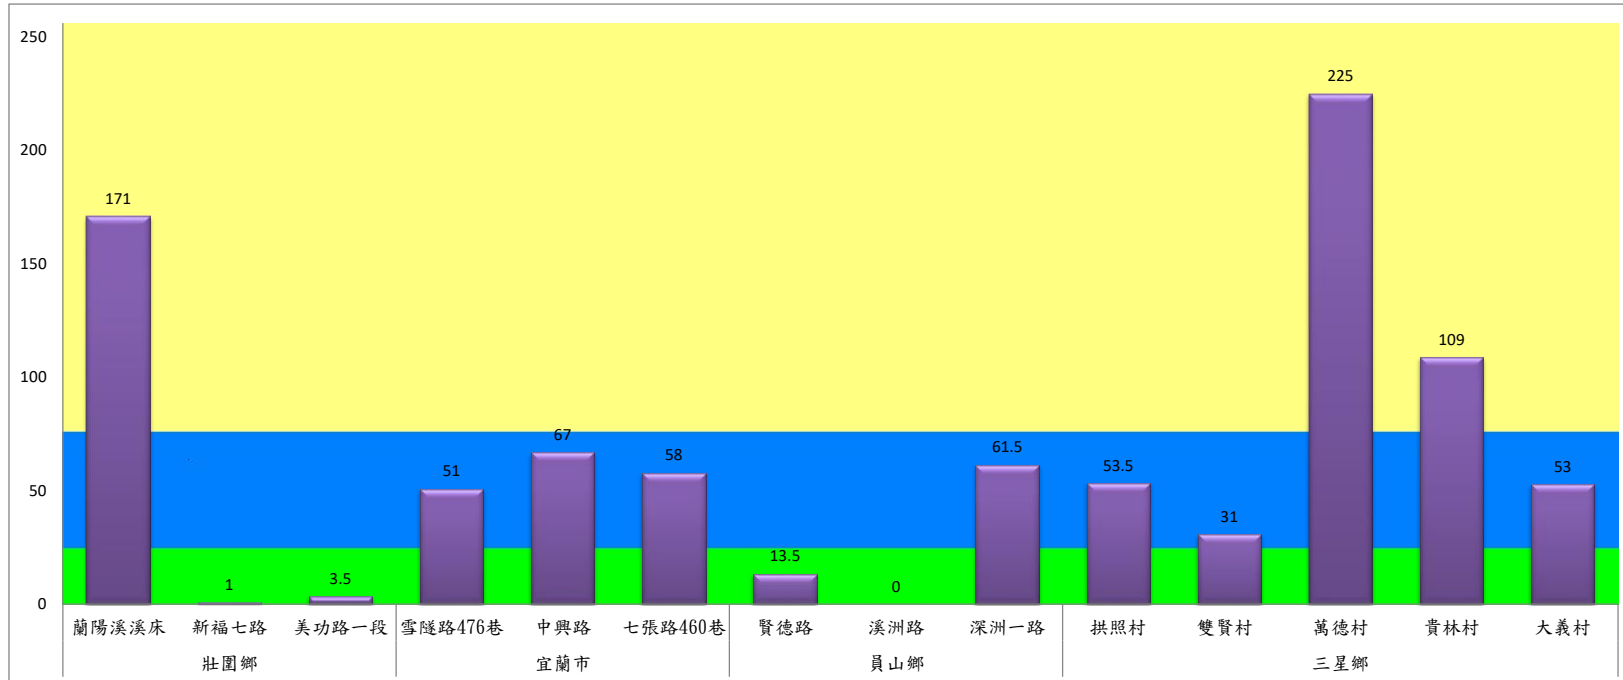

宜蘭縣 動植物防疫所

Animal and Plant Disease Control Center Yilan County

108年3月中旬斜紋夜蛾本所監測平均隻數

斜紋夜蛾	壯圍鄉			宜蘭市			員山鄉			三星鄉				
	蘭陽溪溪床	新福七路	美功路一段	雪隧路476巷	中興路	七張路460巷	賢德路	溪洲路	深洲一路	拱照村	雙賢村	萬德村	貴林村	大義村
3月中旬	171	1	3.5	51	67	58	13.5	-	61.5	53.5	31	225	109	53

成蟲數燈號表示：

綠燈→小於25隻；防治良好

藍燈→25-76隻；預警

黃燈→77-256隻；警戒

紅燈→257隻以上；啟動防治