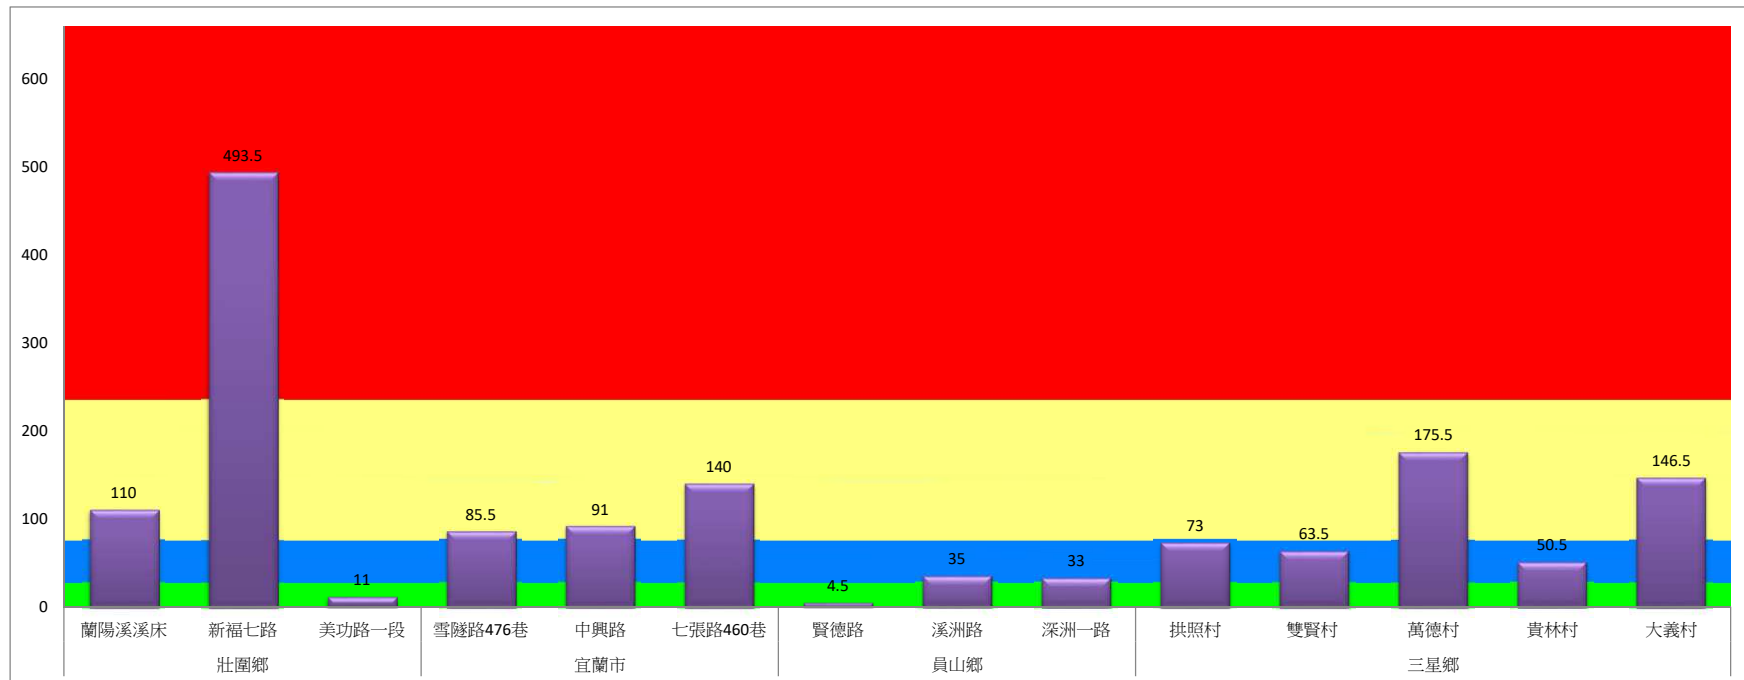

瓜實蠅	礁溪鄉			壯圍鄉		
	玉光村	三民村	二龍村	吉祥村	古結村	新南村
6月中旬	93	52	46	40	44	54

成蟲數燈號表示：

- 綠燈→小於65隻；防治良好
- 藍燈→65-256隻；預警
- 黃燈→257-1024隻；警戒
- 紅燈→1025隻以上；啟動防治

宜蘭縣 動植物防疫所

Animal and Plant Disease Control Center Yilan County

108年6月中旬斜紋夜蛾本所監測平均隻數

斜紋夜蛾	壯圍鄉			宜蘭市			員山鄉			三星鄉				
	蘭陽溪溪床	新福七路	美功路一段	雪隧路476巷	中興路	七張路460巷	賢德路	溪洲路	深洲一路	拱照村	雙賢村	萬德村	貴林村	大義村
6月中旬	364	210.5	135.5	49	139	135.5	13	175	83	59	51.5	112	85	48

成蟲數燈號表示：

- 綠燈→小於25隻；防治良好
- 藍燈→25-76隻；預警
- 黃燈→77-256隻；警戒
- 紅燈→257隻以上；啟動防治

108年6月中旬甜菜夜蛾本所監測平均隻數

甜菜夜蛾	壯圍鄉			宜蘭市			員山鄉			三星鄉				
	蘭陽溪溪床	新福七路	美功路一段	雪隧路476巷	中興路	七張路460巷	賢德路	溪洲路	深洲一路	拱照村	雙賢村	萬德村	貴林村	大義村
6月中旬	110	493.5	11	85.5	91	140	4.5	35	33	73	63.5	175.5	50.5	146.5

成蟲數燈號表示：

- 綠燈→小於25隻；防治良好
- 藍燈→25-76隻；預警
- 黃燈→77-256隻；警戒
- 紅燈→257隻以上；啟動防治