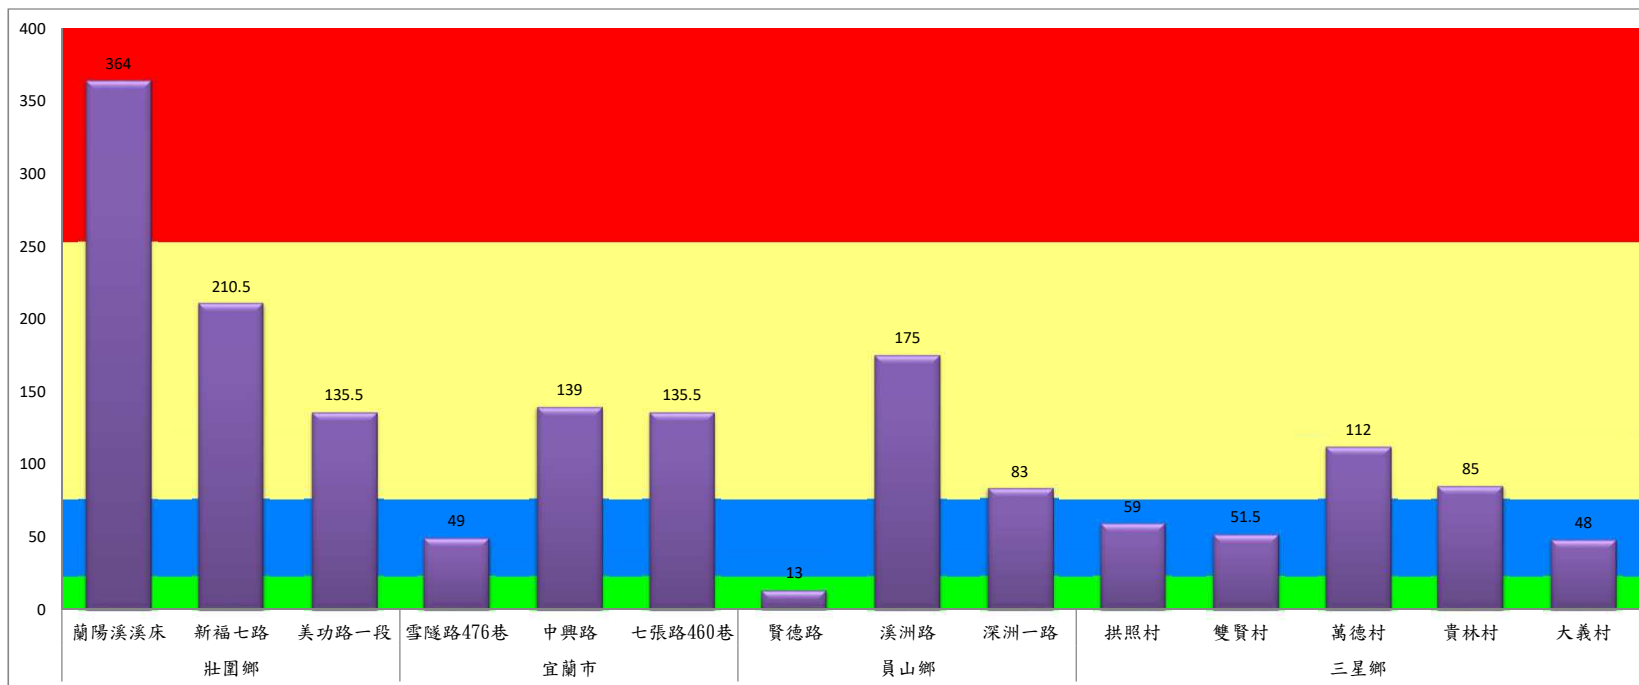

成蟲數燈號表示：

綠燈→小於65隻；防治良好

藍燈→65-256隻；預警

黃燈→257-1024隻；警戒

紅燈→1025隻以上；啟動防治

宜蘭縣 動植物防疫所

Animal and Plant Disease Control Center Yilan County

108年6月中旬瓜實蠅本所監測平均隻數

瓜實蠅	礁溪鄉			壯圍鄉		
	玉光村	三民村	二龍村	吉祥村	古結村	新南村
6月中旬	93	52	46	40	44	54

成蟲數燈號表示：

- 綠燈→小於65隻；防治良好
- 藍燈→65-256隻；預警
- 黃燈→257-1024隻；警戒
- 紅燈→1025隻以上；啟動防治

宜蘭縣 動植物防疫所

Animal and Plant Disease Control Center Yilan County

108年6月中旬斜紋夜蛾本所監測平均隻數

斜紋夜蛾	壯圍鄉			宜蘭市			員山鄉			三星鄉				
	蘭陽溪溪床	新福七路	美功路一段	雪隧路476巷	中興路	七張路460巷	賢德路	溪洲路	深洲一路	拱照村	雙賢村	萬德村	貴林村	大義村
6月中旬	364	210.5	135.5	49	139	135.5	13	175	83	59	51.5	112	85	48

成蟲數燈號表示：

- 綠燈→小於25隻；防治良好
- 藍燈→25-76隻；預警
- 黃燈→77-256隻；警戒
- 紅燈→257隻以上；啟動防治

108年6月中旬甜菜夜蛾本所監測平均隻數

甜菜夜蛾	壯圍鄉			宜蘭市			員山鄉			三星鄉				
	蘭陽溪溪床	新福七路	美功路一段	雪隧路476巷	中興路	七張路460巷	賢德路	溪洲路	深洲一路	拱照村	雙賢村	萬德村	貴林村	大義村
6月中旬	110	493.5	11	85.5	91	140	4.5	35	33	73	63.5	175.5	50.5	146.5

成蟲數燈號表示：

- 綠燈→小於25隻；防治良好
- 藍燈→25-76隻；預警
- 黃燈→77-256隻；警戒
- 紅燈→257隻以上；啟動防治