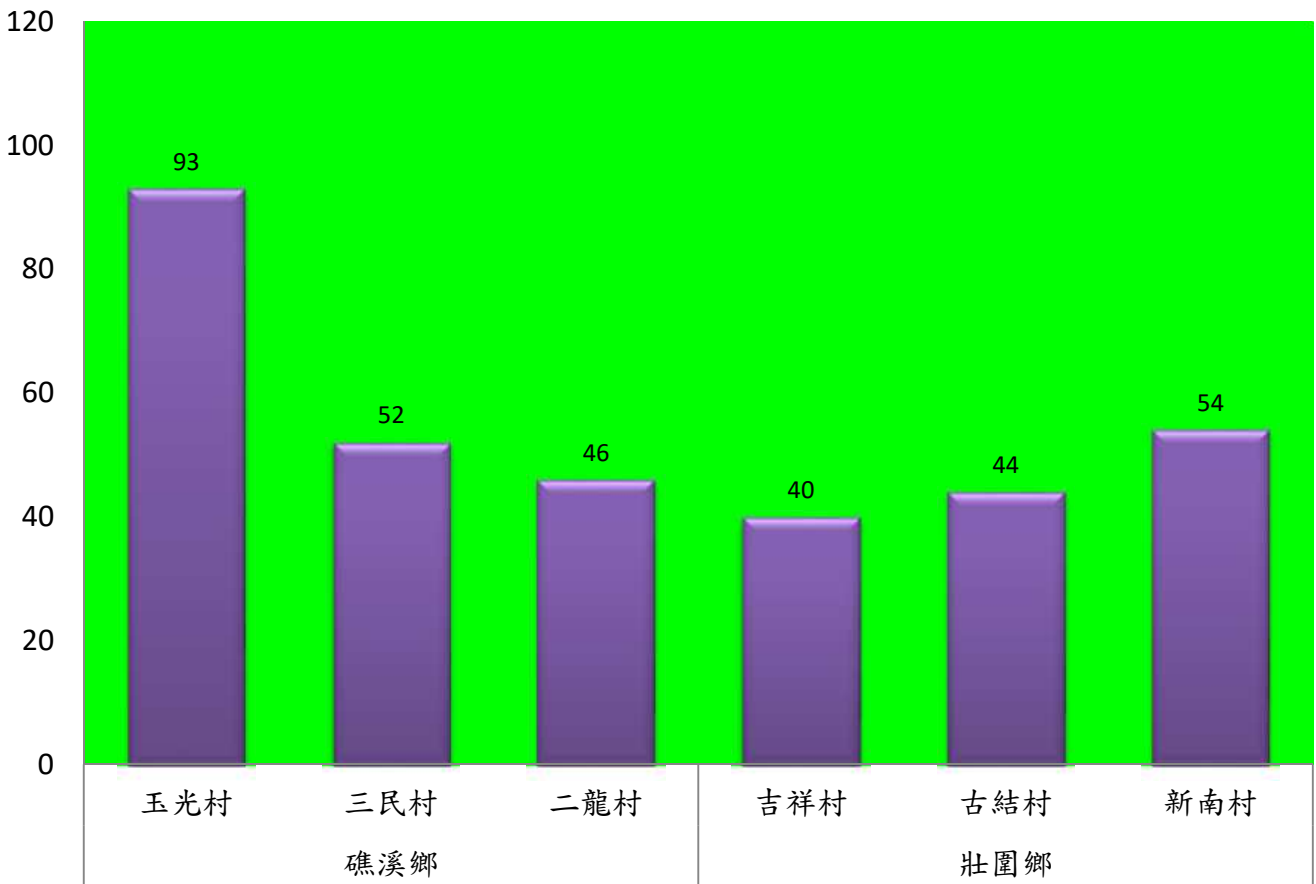

宜蘭縣 動植物防疫所

Animal and Plant Disease Control Center Yilan County

108年6月中旬果實蠅本所監測平均隻數

果實蠅	礁溪鄉			三星鄉			冬山鄉			員山			頭城		
	匏崙村	林美村	龍泉橋	牛鬥	下湖	貴林村	中山村	梅花湖	大進村	望龍埤	永廣路	新城路	福成派出所	復興	蘭陽博物館
6月中旬	6	0	3	3	1	1	4	2	10	5	0	2	15	0	4

成蟲數燈號表示：

綠燈→小於65隻；防治良好

藍燈→65-256隻；預警

黃燈→257-1024隻；警戒

紅燈→1025隻以上；啟動防治

宜蘭縣 動植物防疫所

Animal and Plant Disease Control Center Yilan County

108年6月中旬瓜實蠅本所監測平均隻數

瓜實蠅	礁溪鄉			壯圍鄉		
	玉光村	三民村	二龍村	吉祥村	古結村	新南村
6月中旬	93	52	46	40	44	54

成蟲數燈號表示：

- 綠燈→小於65隻；防治良好
- 藍燈→65-256隻；預警
- 黃燈→257-1024隻；警戒
- 紅燈→1025隻以上；啟動防治

宜蘭縣 動植物防疫所

Animal and Plant Disease Control Center Yilan County