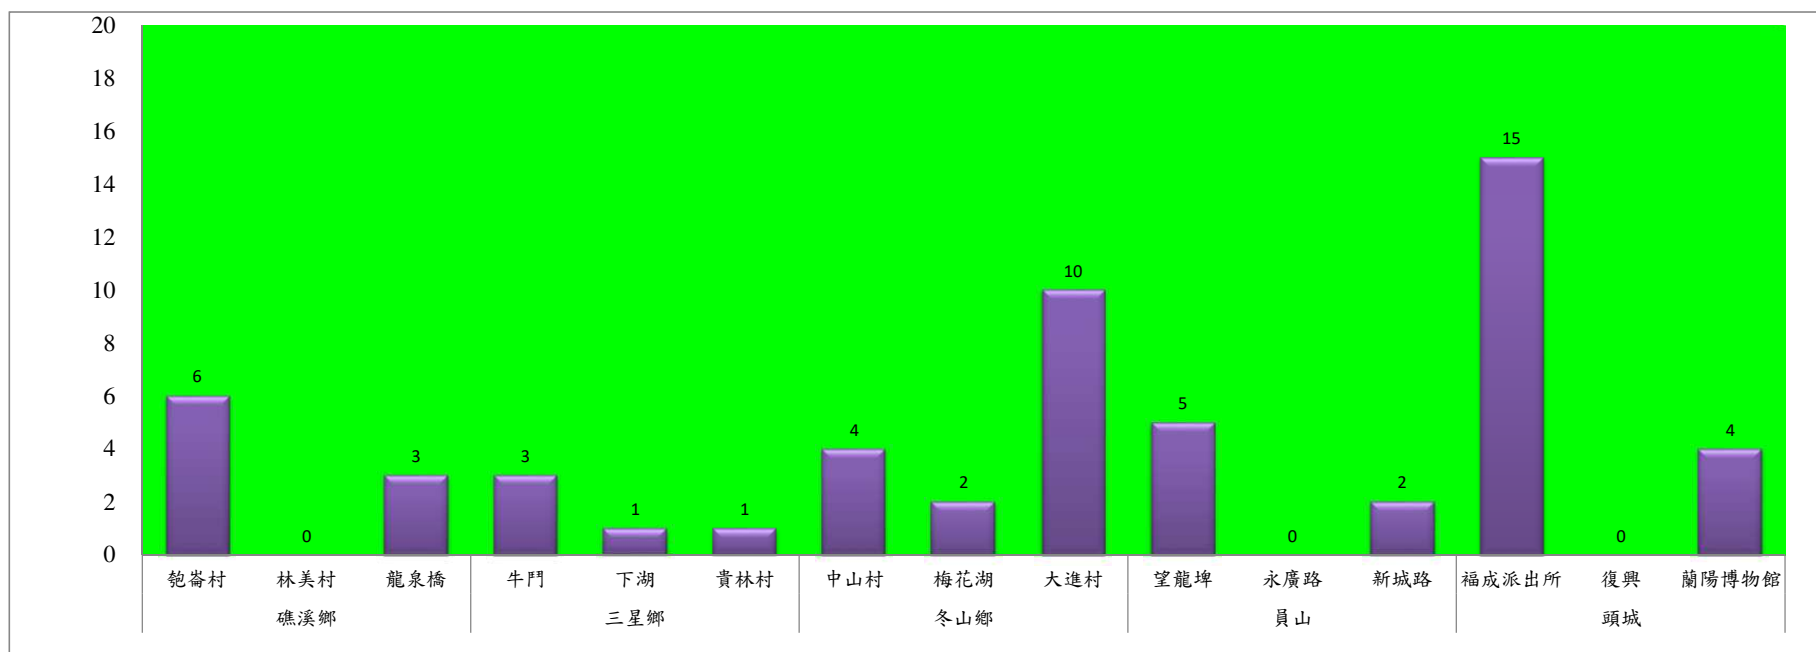

宜蘭縣 動植物防疫所

Animal and Plant Disease Control Center Yilan County

108年6月中旬果實蠅本所監測平均隻數

果實蠅	礁溪鄉			三星鄉			冬山鄉			員山			頭城		
	匏崙村	林美村	龍泉橋	牛鬥	下湖	貴林村	中山村	梅花湖	大進村	望龍埤	永廣路	新城路	福成派出所	復興	蘭陽博物館
6月中旬	6	0	3	3	1	1	4	2	10	5	0	2	15	0	4

成蟲數燈號表示：

綠燈→小於65隻；防治良好

藍燈→65-256隻；預警

黃燈→257-1024隻；警戒

紅燈→1025隻以上；啟動防治

宜蘭縣 動植物防疫所

Animal and Plant Disease Control Center Yilan County

108年6月中旬瓜實蠅本所監測平均隻數