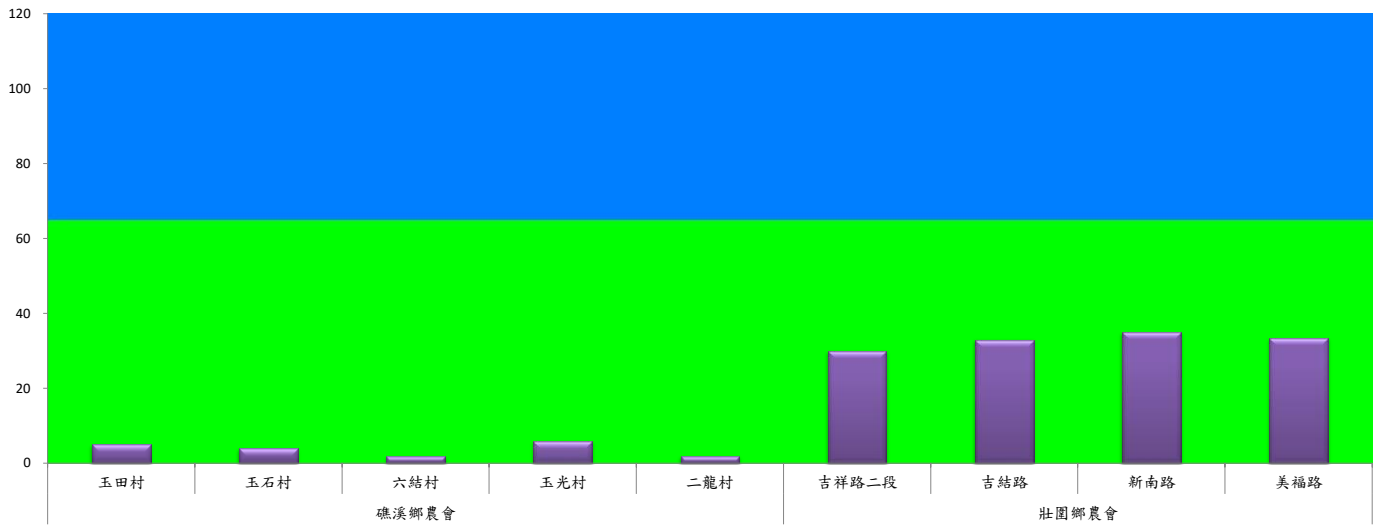

# 宜蘭縣 動植物防疫所

Animal and Plant Disease Control Center Yilan County

## 108年2月中旬瓜實蠅農會監測平均隻數

瓜實蠅	礁溪鄉農會					壯圍鄉農會			
	玉田村	玉石村	六結村	玉光村	二龍村	吉祥路二段	吉結路	新南路	美福路
2月中旬	5	4	2	6	2	30	33	35	33.5

成蟲數燈號表示：

- 綠燈→小於65隻；防治良好
- 藍燈→65-256隻；預警
- 黃燈→257-1024隻；警戒
- 紅燈→1025隻以上；啟動防治