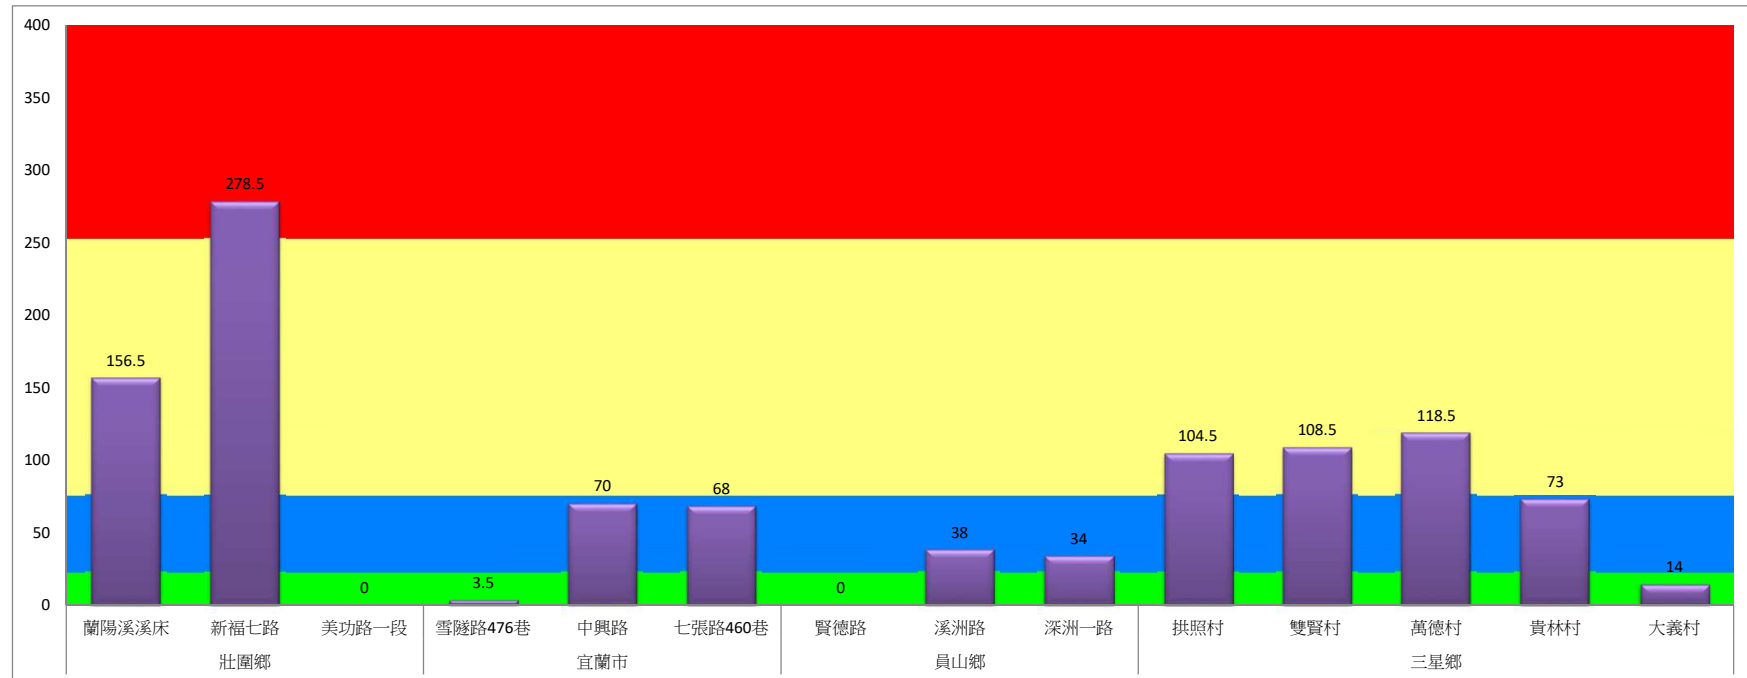

成蟲數燈號表示：

- 綠燈→小於65隻；防治良好
- 藍燈→65-256隻；預警
- 黃燈→257-1024隻；警戒
- 紅燈→1025隻以上；啟動防治

108年7月下旬斜紋夜蛾本所監測平均隻數

斜紋夜蛾	壯圍鄉		宜蘭市			員山鄉		三星鄉				
	蘭陽溪溪床	新福七路	雪隧路476巷	中興路	七張路460巷	溪洲路	深洲一路	拱照村	雙賢村	萬德村	貴林村	大義村
7月下旬	123	9.5	6	85	111	21	112.5	94	43.5	183.5	81.5	24

成蟲數燈號表示：

- 綠燈→小於25隻；防治良好
- 藍燈→25-76隻；預警
- 黃燈→77-256隻；警戒
- 紅燈→257隻以上；啟動防治

宜蘭縣 動植物防疫所

Animal and Plant Disease Control Center Yilan County

108年7月下旬斜紋夜蛾農會監測平均隻數

斜紋夜蛾	壯圍鄉農會				員山鄉農會		三星地區農會								
	吉祥路二段	古結路	新南路	新南溪床	雙連埤	蔬產班	大義	人和	集慶	貴林	天福	萬德	尚武	大洲	萬富
7月下旬	28.5	29	35	27	125	250	15	25	27	8	3	16	25	20	7

成蟲數燈號表示：

- 綠燈→小於25隻；防治良好
- 藍燈→25-76隻；預警
- 黃燈→77-256隻；警戒
- 紅燈→257隻以上；啟動防治

108年7月下旬甜菜夜蛾本所監測平均隻數

甜菜夜蛾	壯圍鄉			宜蘭市			員山鄉			三星鄉				
	蘭陽溪溪床	新福七路	美功路一段	雪隧路476巷	中興路	七張路460巷	賢德路	溪洲路	深洲一路	拱照村	雙賢村	萬德村	貴林村	大義村
7月下旬	156.5	278.5	0	3.5	70	68	0	38	34	104.5	108.5	118.5	73	14

成蟲數燈號表示：
 綠燈→小於25隻；防治良好
 藍燈→25-76隻；預警
 黃燈→77-256隻；警戒
 紅燈→257隻以上；啟動防治

108年7月下旬甜菜夜蛾農會監測平均隻數

甜菜夜蛾	宜蘭市農會			壯圍鄉農會				員山鄉農會		三星地區農會								
	高速公路下	雪隧路旁	七張路旁	吉祥路二段	古結路	新南路	新南溪床	雙連埤	深溝	大義	人和	集慶	貴林	天福	萬德	尚武	大洲	萬富
7月下旬	81	75.5	50.5	39	40	42	39	125	250	5	24	1	4	3	6	4	4	3