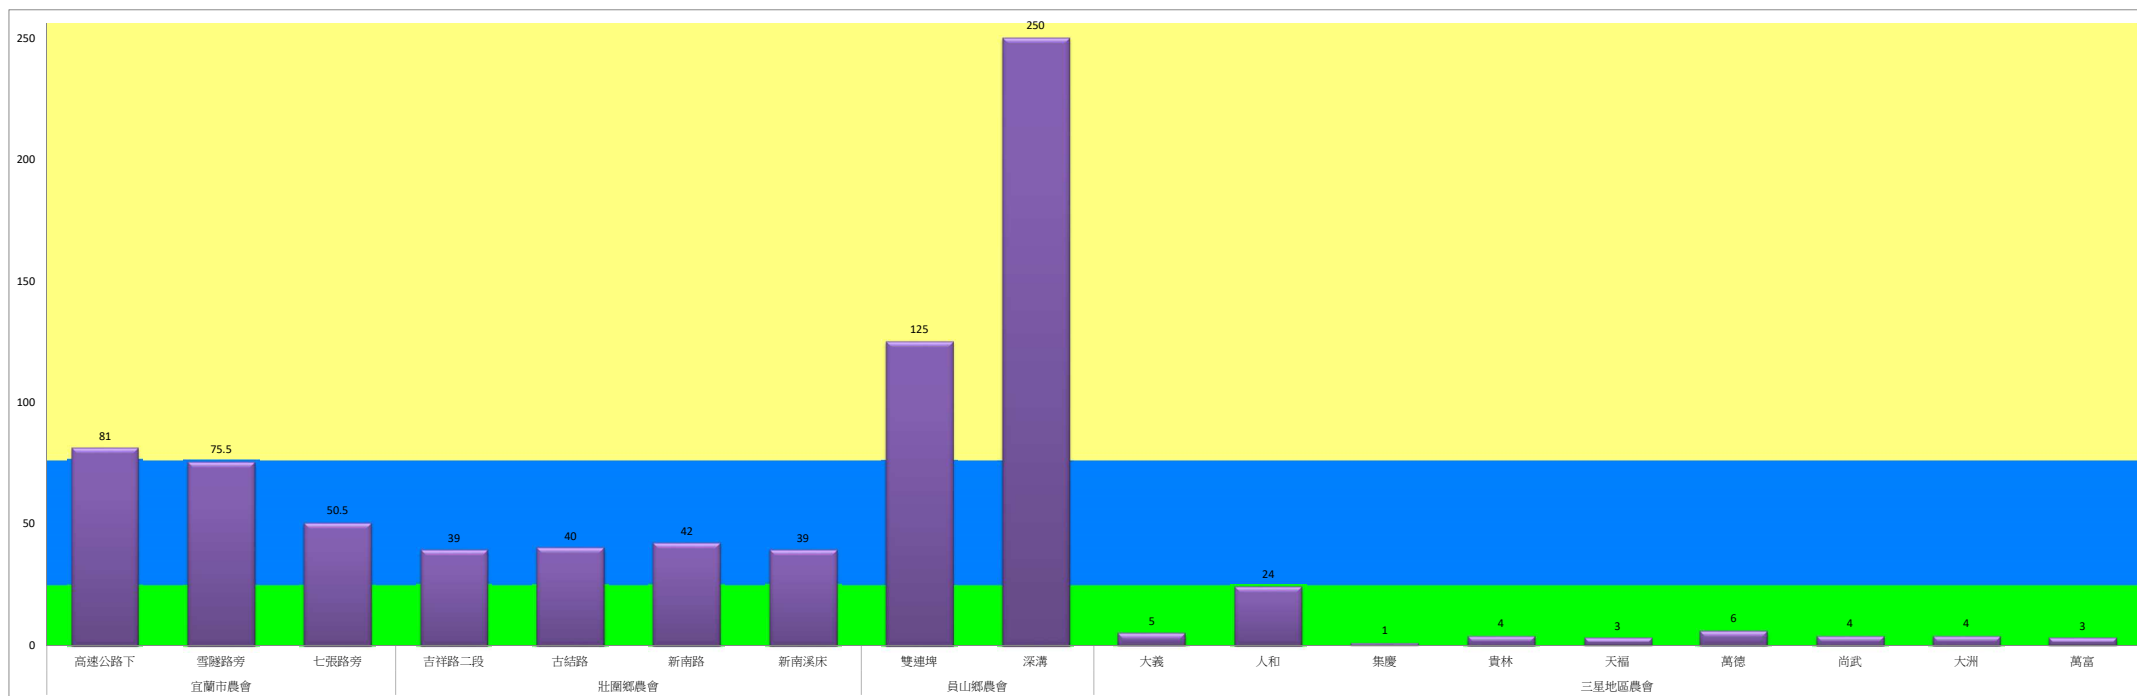

成蟲數燈號表示：

- 綠燈→小於25隻；防治良好
- 藍燈→25-76隻；預警
- 黃燈→77-256隻；警戒
- 紅燈→257隻以上；啟動防治

宜蘭縣 動植物防疫所

Animal and Plant Disease Control Center Yilan County

108年7月下旬斜紋夜蛾農會監測平均隻數

斜紋夜蛾	壯圍鄉農會				員山鄉農會		三星地區農會								
	吉祥路二段	古結路	新南路	新南溪床	雙連埤	蔬產班	大義	人和	集慶	貴林	天福	萬德	尚武	大洲	萬富
7月下旬	28.5	29	35	27	125	250	15	25	27	8	3	16	25	20	7

成蟲數燈號表示：

- 綠燈→小於25隻；防治良好
- 藍燈→25-76隻；預警
- 黃燈→77-256隻；警戒
- 紅燈→257隻以上；啟動防治

108年7月下旬甜菜夜蛾本所監測平均隻數

甜菜夜蛾	壯圍鄉			宜蘭市			員山鄉			三星鄉				
	蘭陽溪溪床	新福七路	美功路一段	雪隧路476巷	中興路	七張路460巷	賢德路	溪洲路	深洲一路	拱照村	雙賢村	萬德村	貴林村	大義村
7月下旬	156.5	278.5	0	3.5	70	68	0	38	34	104.5	108.5	118.5	73	14

成蟲數燈號表示：
 綠燈→小於25隻；防治良好
 藍燈→25-76隻；預警
 黃燈→77-256隻；警戒
 紅燈→257隻以上；啟動防治

108年7月下旬甜菜夜蛾農會監測平均隻數

甜菜夜蛾	宜蘭市農會			壯圍鄉農會				員山鄉農會		三星地區農會								
	高速公路下	雪隧路旁	七張路旁	吉祥路二段	古結路	新南路	新南溪床	雙連埤	深溝	大義	人和	集慶	貴林	天福	萬德	尚武	大洲	萬富
7月下旬	81	75.5	50.5	39	40	42	39	125	250	5	24	1	4	3	6	4	4	3

成蟲數燈號表示：

- 綠燈→小於25隻：防治良好
- 藍燈→25-76隻：預警
- 黃燈→77-256隻：警戒
- 紅燈→257隻以上：啟動防治