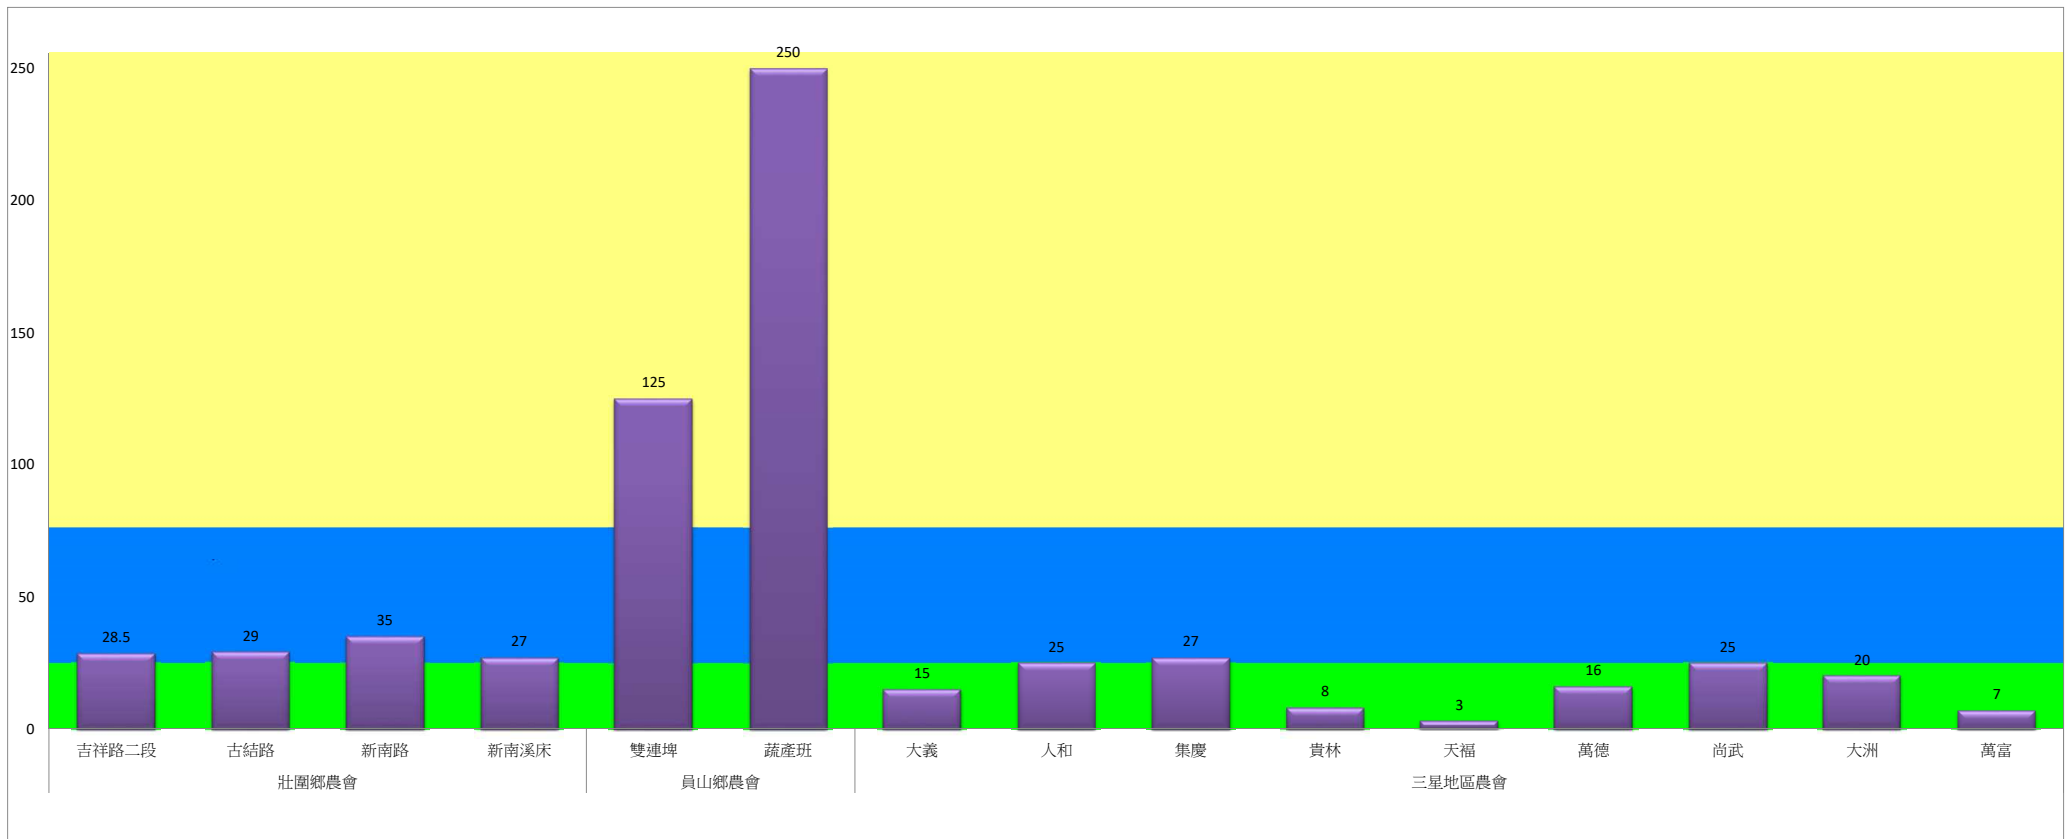

成蟲數燈號表示：

- 綠燈→小於65隻；防治良好
- 藍燈→65-256隻；預警
- 黃燈→257-1024隻；警戒
- 紅燈→1025隻以上；啟動防治

108年7月下旬斜紋夜蛾本所監測平均隻數

斜紋夜蛾	壯圍鄉		宜蘭市			員山鄉		三星鄉				
	蘭陽溪溪床	新福七路	雪隧路476巷	中興路	七張路460巷	溪洲路	深洲一路	拱照村	雙賢村	萬德村	貴林村	大義村
7月下旬	123	9.5	6	85	111	21	112.5	94	43.5	183.5	81.5	24

成蟲數燈號表示：

- 綠燈→小於25隻；防治良好
- 藍燈→25-76隻；預警
- 黃燈→77-256隻；警戒
- 紅燈→257隻以上；啟動防治

宜蘭縣 動植物防疫所

Animal and Plant Disease Control Center Yilan County

108年7月下旬斜紋夜蛾農會監測平均隻數

斜紋夜蛾	壯圍鄉農會				員山鄉農會		三星地區農會								
	吉祥路二段	古結路	新南路	新南溪床	雙連埤	蔬產班	大義	人和	集慶	貴林	天福	萬德	尚武	大洲	萬富
7月下旬	28.5	29	35	27	125	250	15	25	27	8	3	16	25	20	7

成蟲數燈號表示：

- 綠燈→小於25隻；防治良好
- 藍燈→25-76隻；預警
- 黃燈→77-256隻；警戒
- 紅燈→257隻以上；啟動防治

108年7月下旬甜菜夜蛾本所監測平均隻數

甜菜夜蛾	壯圍鄉			宜蘭市			員山鄉			三星鄉				
	蘭陽溪溪床	新福七路	美功路一段	雪隧路476巷	中興路	七張路460巷	賢德路	溪洲路	深洲一路	拱照村	雙賢村	萬德村	貴林村	大義村
7月下旬	156.5	278.5	0	3.5	70	68	0	38	34	104.5	108.5	118.5	73	14

成蟲數燈號表示：
 綠燈→小於25隻；防治良好
 藍燈→25-76隻；預警
 黃燈→77-256隻；警戒
 紅燈→257隻以上；啟動防治

108年7月下旬甜菜夜蛾農會監測平均隻數

甜菜夜蛾	宜蘭市農會			壯圍鄉農會				員山鄉農會		三星地區農會								
	高速公路下	雪隧路旁	七張路旁	吉祥路二段	古結路	新南路	新南溪床	雙連埤	深溝	大義	人和	集慶	貴林	天福	萬德	尚武	大洲	萬富
7月下旬	81	75.5	50.5	39	40	42	39	125	250	5	24	1	4	3	6	4	4	3