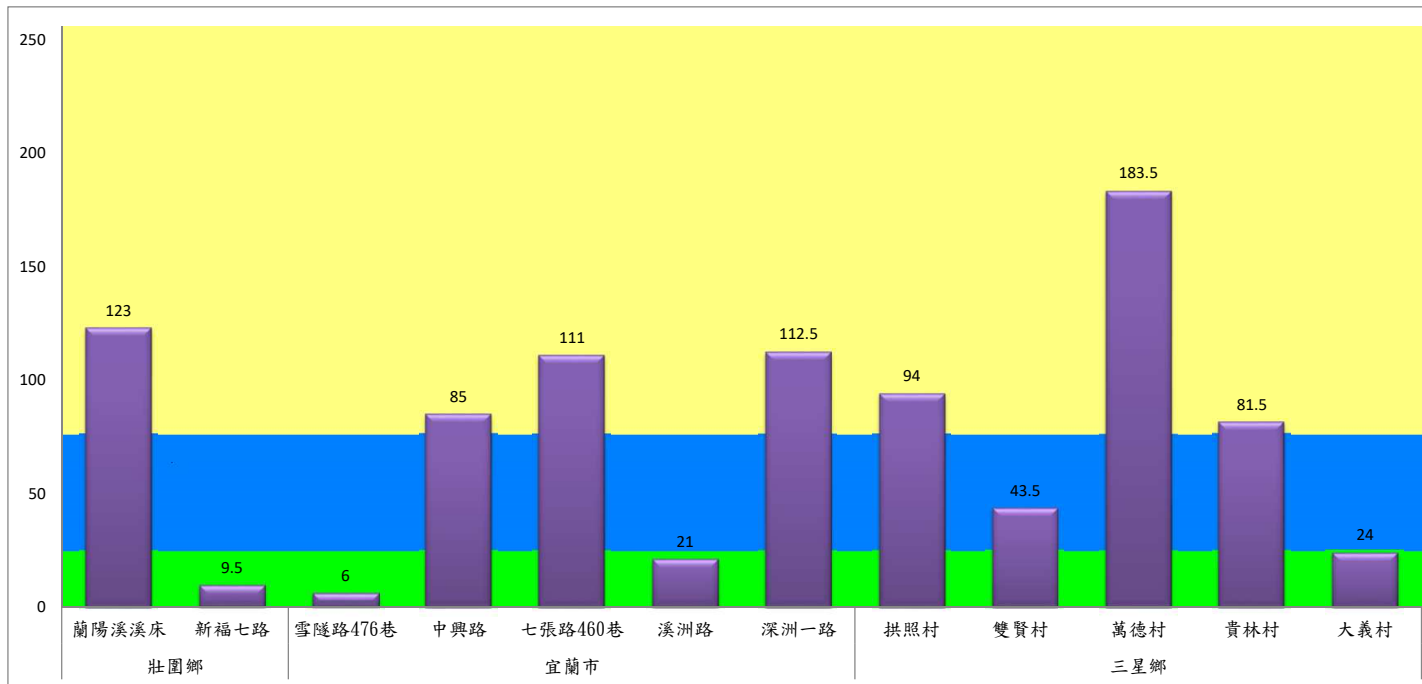

宜蘭縣 動植物防疫所

Animal and Plant Disease Control Center Yilan County

108年7月下旬果實蠅本所監測平均隻數

果實蠅	礁溪鄉			三星鄉			冬山鄉			員山			頭城		
	飽崙村	林美村	龍泉橋	牛鬥	下湖	貴林村	中山村	梅花湖	大進村	望龍埤	永廣路	新城路	福成派出所	仙宮廟	蘭陽博物館
7月下旬	1	2	37	1	0	3	5	7	58	4	1	3	110	118	248

成蟲數燈號表示：

- 綠燈→小於65隻；防治良好
- 藍燈→65-256隻；預警
- 黃燈→257-1024隻；警戒
- 紅燈→1025隻以上；啟動防治

宜蘭縣 動植物防疫所

Animal and Plant Disease Control Center Yilan County

108年7月下旬瓜實蠅本所監測平均隻數

瓜實蠅	礁溪鄉			壯圍鄉		
	玉光村	三民村	二龍村	吉祥村	古結村	新南村
7月下旬	44	0	80	236	30	732

成蟲數燈號表示：

- 綠燈→小於65隻；防治良好
- 藍燈→65-256隻；預警
- 黃燈→257-1024隻；警戒
- 紅燈→1025隻以上；啟動防治

108年7月下旬斜紋夜蛾本所監測平均隻數

斜紋夜蛾	壯圍鄉		宜蘭市			員山鄉		三星鄉				
	蘭陽溪溪床	新福七路	雪隧路476巷	中興路	七張路460巷	溪洲路	深洲一路	拱照村	雙賢村	萬德村	貴林村	大義村
7月下旬	123	9.5	6	85	111	21	112.5	94	43.5	183.5	81.5	24

成蟲數燈號表示：

- 綠燈→小於25隻；防治良好
- 藍燈→25-76隻；預警
- 黃燈→77-256隻；警戒
- 紅燈→257隻以上；啟動防治

宜蘭縣 動植物防疫所

Animal and Plant Disease Control Center Yilan County

108年7月下旬斜紋夜蛾農會監測平均隻數

斜紋夜蛾	壯圍鄉農會				員山鄉農會		三星地區農會								
	吉祥路二段	古結路	新南路	新南溪床	雙連埤	蔬產班	大義	人和	集慶	貴林	天福	萬德	尚武	大洲	萬富
7月下旬	28.5	29	35	27	125	250	15	25	27	8	3	16	25	20	7