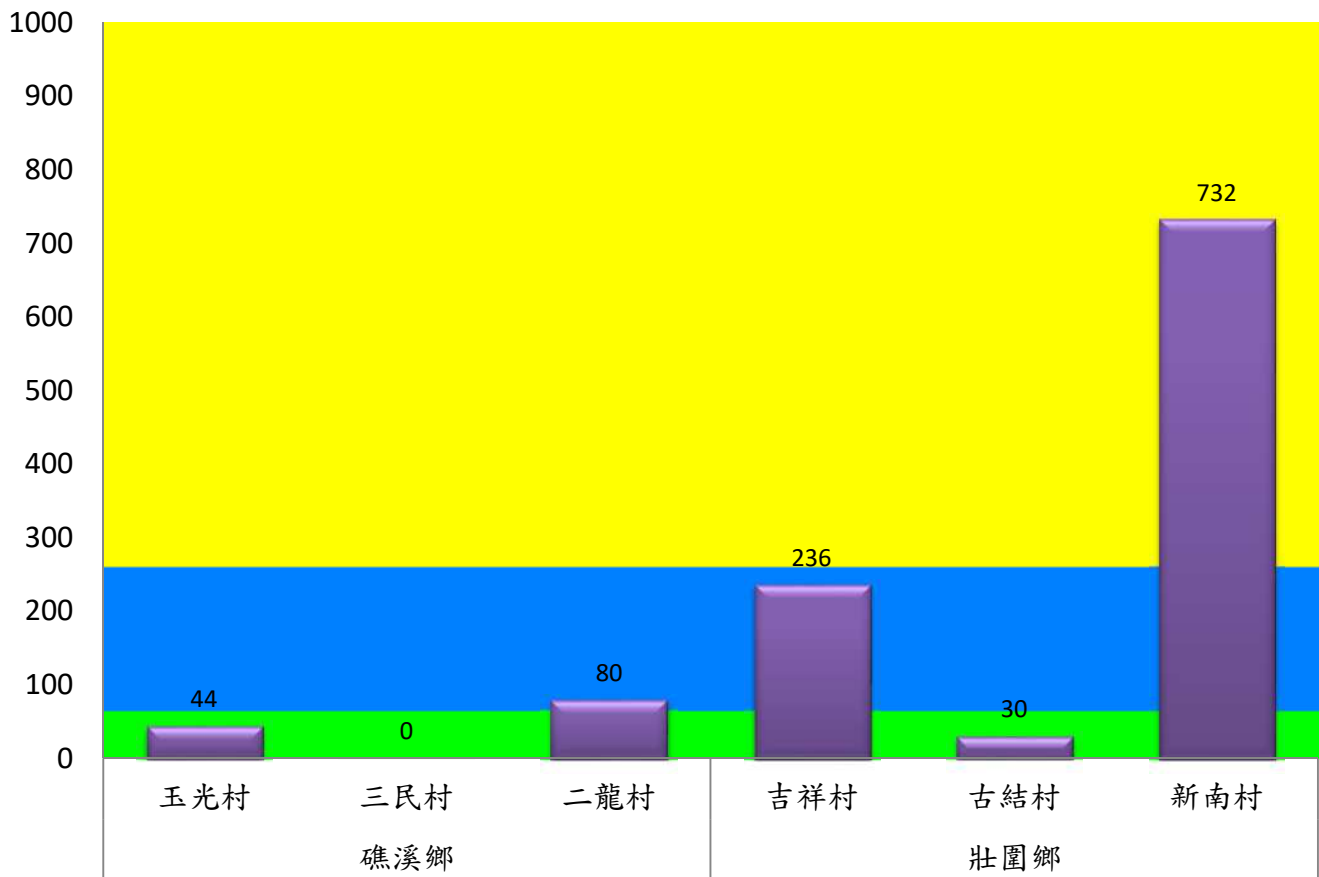

宜蘭縣 動植物防疫所

Animal and Plant Disease Control Center Yilan County

108年7月下旬果實蠅本所監測平均隻數

果實蠅	礁溪鄉			三星鄉			冬山鄉			員山			頭城		
	飽崙村	林美村	龍泉橋	牛鬥	下湖	貴林村	中山村	梅花湖	大進村	望龍埤	永廣路	新城路	福成派出所	仙宮廟	蘭陽博物館
7月下旬	1	2	37	1	0	3	5	7	58	4	1	3	110	118	248

成蟲數燈號表示：

- 綠燈→小於65隻；防治良好
- 藍燈→65-256隻；預警
- 黃燈→257-1024隻；警戒
- 紅燈→1025隻以上；啟動防治

宜蘭縣 動植物防疫所

Animal and Plant Disease Control Center Yilan County

108年7月下旬瓜實蠅本所監測平均隻數

瓜實蠅	礁溪鄉			壯圍鄉		
	玉光村	三民村	二龍村	吉祥村	古結村	新南村
7月下旬	44	0	80	236	30	732

成蟲數燈號表示：

- 綠燈→小於65隻；防治良好
- 藍燈→65-256隻；預警
- 黃燈→257-1024隻；警戒
- 紅燈→1025隻以上；啟動防治

108年7月下旬斜紋夜蛾本所監測平均隻數

斜紋夜蛾	壯圍鄉		宜蘭市			員山鄉		三星鄉				
	蘭陽溪溪床	新福七路	雪隧路476巷	中興路	七張路460巷	溪洲路	深洲一路	拱照村	雙賢村	萬德村	貴林村	大義村
7月下旬	123	9.5	6	85	111	21	112.5	94	43.5	183.5	81.5	24

成蟲數燈號表示：

- 綠燈→小於25隻；防治良好
- 藍燈→25-76隻；預警
- 黃燈→77-256隻；警戒
- 紅燈→257隻以上；啟動防治

宜蘭縣 動植物防疫所

Animal and Plant Disease Control Center Yilan County

108年7月下旬斜紋夜蛾農會監測平均隻數

斜紋夜蛾	壯圍鄉農會				員山鄉農會		三星地區農會								
	吉祥路二段	古結路	新南路	新南溪床	雙連埤	蔬產班	大義	人和	集慶	貴林	天福	萬德	尚武	大洲	萬富
7月下旬	28.5	29	35	27	125	250	15	25	27	8	3	16	25	20	7