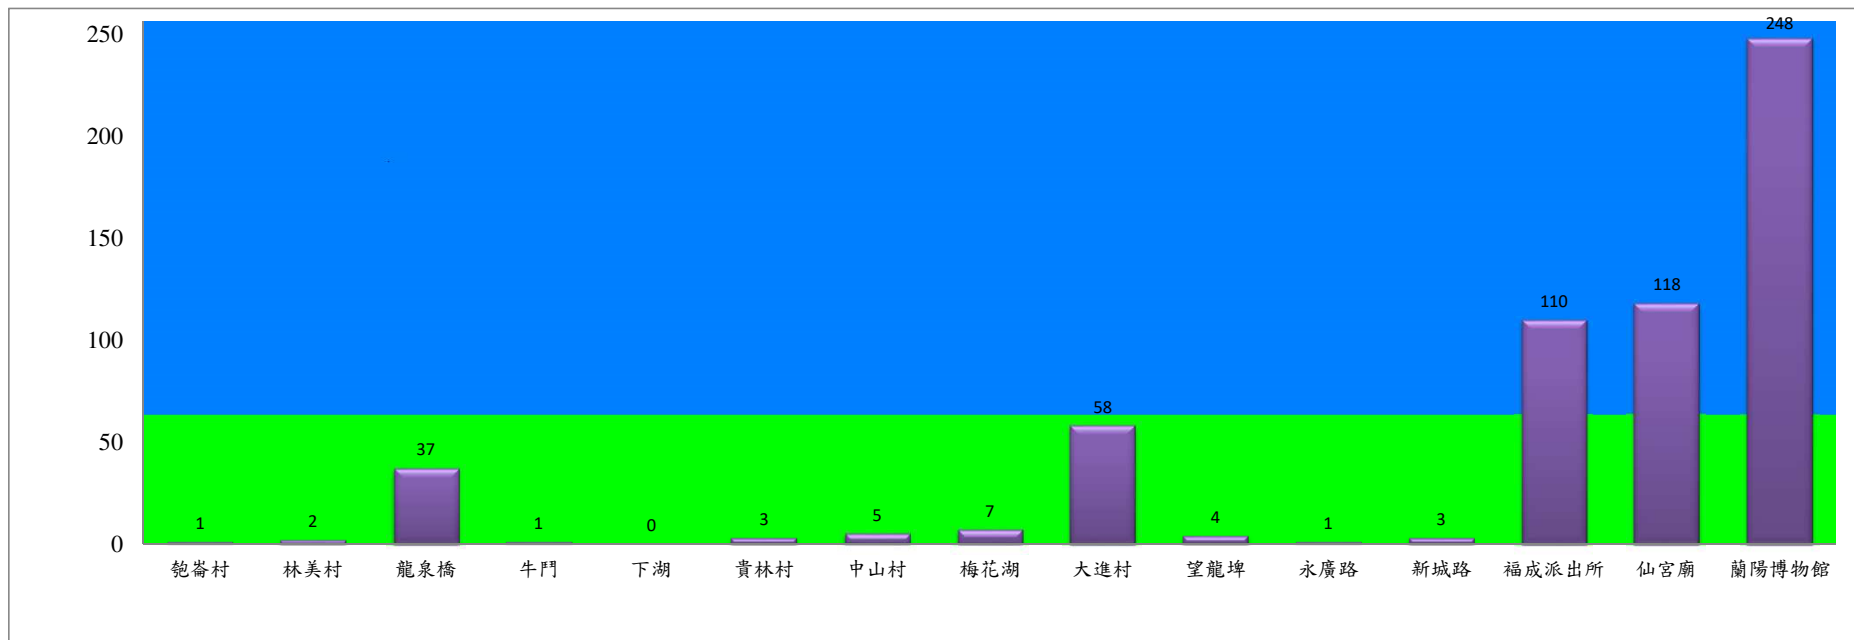

宜蘭縣 動植物防疫所

Animal and Plant Disease Control Center Yilan County

108年7月下旬果實蠅本所監測平均隻數

果實蠅	礁溪鄉			三星鄉			冬山鄉			員山			頭城		
	飽崙村	林美村	龍泉橋	牛鬥	下湖	貴林村	中山村	梅花湖	大進村	望龍埤	永廣路	新城路	福成派出所	仙宮廟	蘭陽博物館
7月下旬	1	2	37	1	0	3	5	7	58	4	1	3	110	118	248

成蟲數燈號表示：

- 綠燈→小於65隻；防治良好
- 藍燈→65-256隻；預警
- 黃燈→257-1024隻；警戒
- 紅燈→1025隻以上；啟動防治

宜蘭縣 動植物防疫所

Animal and Plant Disease Control Center Yilan County

108年7月下旬瓜實蠅本所監測平均隻數

瓜實蠅	礁溪鄉			壯圍鄉		
	玉光村	三民村	二龍村	吉祥村	古結村	新南村
7月下旬	44	0	80	236	30	732

成蟲數燈號表示：

- 綠燈→小於65隻；防治良好
- 藍燈→65-256隻；預警
- 黃燈→257-1024隻；警戒
- 紅燈→1025隻以上；啟動防治

108年7月下旬斜紋夜蛾本所監測平均隻數

斜紋夜蛾	壯圍鄉		宜蘭市			員山鄉		三星鄉				
	蘭陽溪溪床	新福七路	雪隧路476巷	中興路	七張路460巷	溪洲路	深洲一路	拱照村	雙賢村	萬德村	貴林村	大義村
7月下旬	123	9.5	6	85	111	21	112.5	94	43.5	183.5	81.5	24

成蟲數燈號表示：

- 綠燈→小於25隻；防治良好
- 藍燈→25-76隻；預警
- 黃燈→77-256隻；警戒
- 紅燈→257隻以上；啟動防治

宜蘭縣 動植物防疫所

Animal and Plant Disease Control Center Yilan County

108年7月下旬斜紋夜蛾農會監測平均隻數

斜紋夜蛾	壯圍鄉農會				員山鄉農會		三星地區農會								
	吉祥路二段	古結路	新南路	新南溪床	雙連埤	蔬產班	大義	人和	集慶	貴林	天福	萬德	尚武	大洲	萬富
7月下旬	28.5	29	35	27	125	250	15	25	27	8	3	16	25	20	7