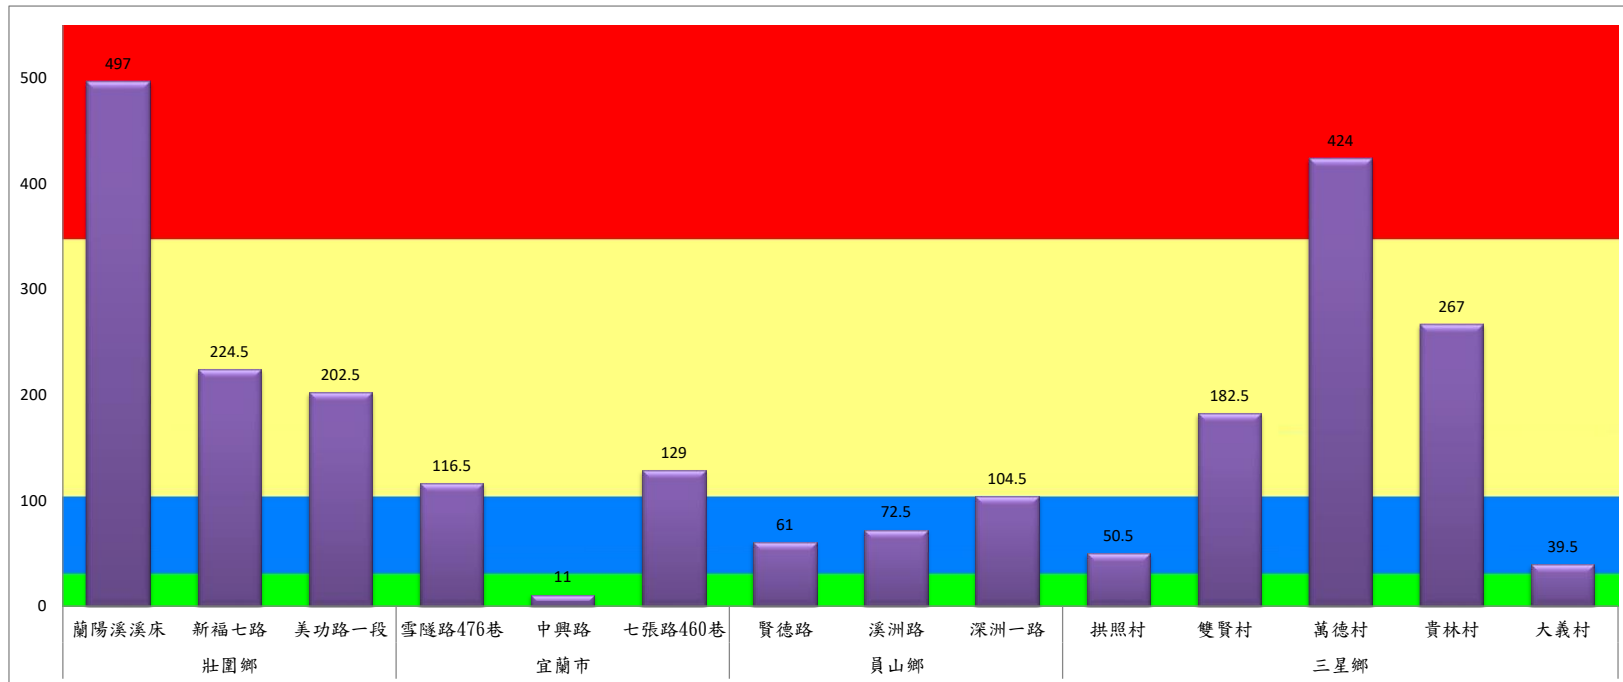

宜蘭縣 動植物防疫所

Animal and Plant Disease Control Center Yilan County

108年4月中旬斜紋夜蛾本所監測平均隻數

斜紋夜蛾	壯圍鄉			宜蘭市			員山鄉			三星鄉				
	蘭陽溪 溪床	新福 七路	美功路 一段	雪隧路 476巷	中興路	七張路 460巷	賢德路	溪洲路	深洲一 路	拱照村	雙賢村	萬德村	貴林村	大義村
4月中旬	497	224.5	202.5	116.5	11	129	61	72.5	104.5	50.5	182.5	424	267	39.5

成蟲數燈號表示：

綠燈→小於25隻；防治良好

藍燈→25-76隻；預警

黃燈→77-256隻；警戒

紅燈→257隻以上；啟動防治