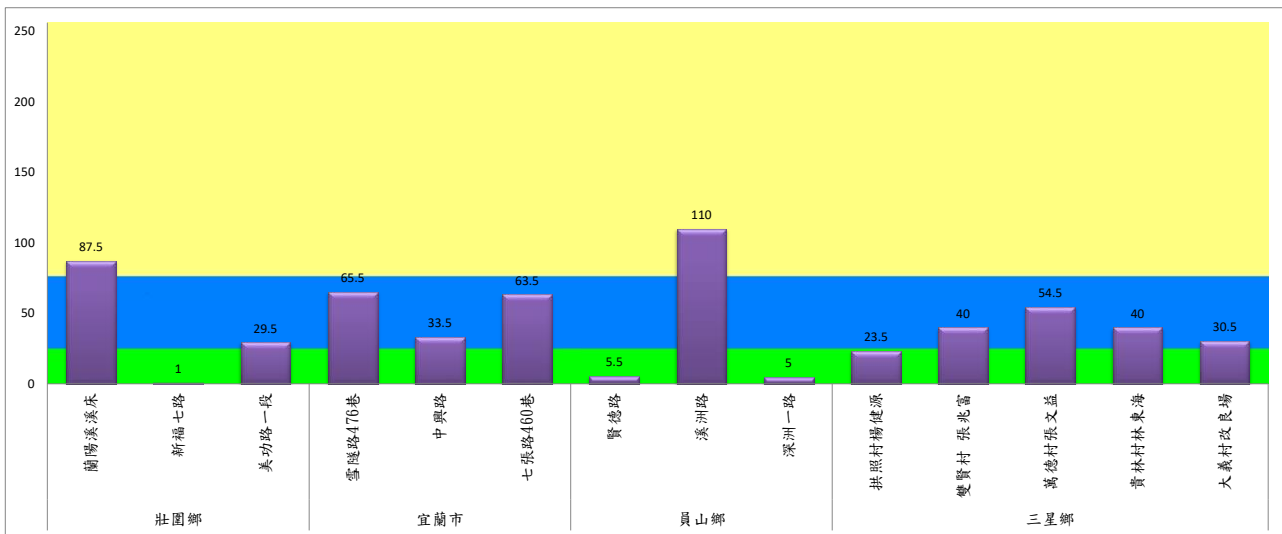

宜蘭縣 動植物防疫所

Animal and Plant Disease Control Center Yilan County

108年1月上旬斜紋夜蛾本所監測平均隻數

斜紋夜蛾	壯圍鄉			宜蘭市			員山鄉			三星鄉				
	蘭陽溪 溪床	新福 七路	美功路 一段	雪隧路 476巷	中興路	七張路 460巷	賢德路	溪洲路	深洲一 路	拱照村 楊健源	雙賢村 張兆富	萬德村 張文益	貴林村 林東海	大義村 改良場
1月上旬	87.5	1	29.5	65.5	33.5	63.5	5.5	110	5	23.5	40	54.5	40	30.5

成蟲數燈號表示：
 綠燈→小於25隻；防治良好
 藍燈→25-76隻；預警
 黃燈→77-256隻；警戒
 紅燈→257隻以上；啟動防治