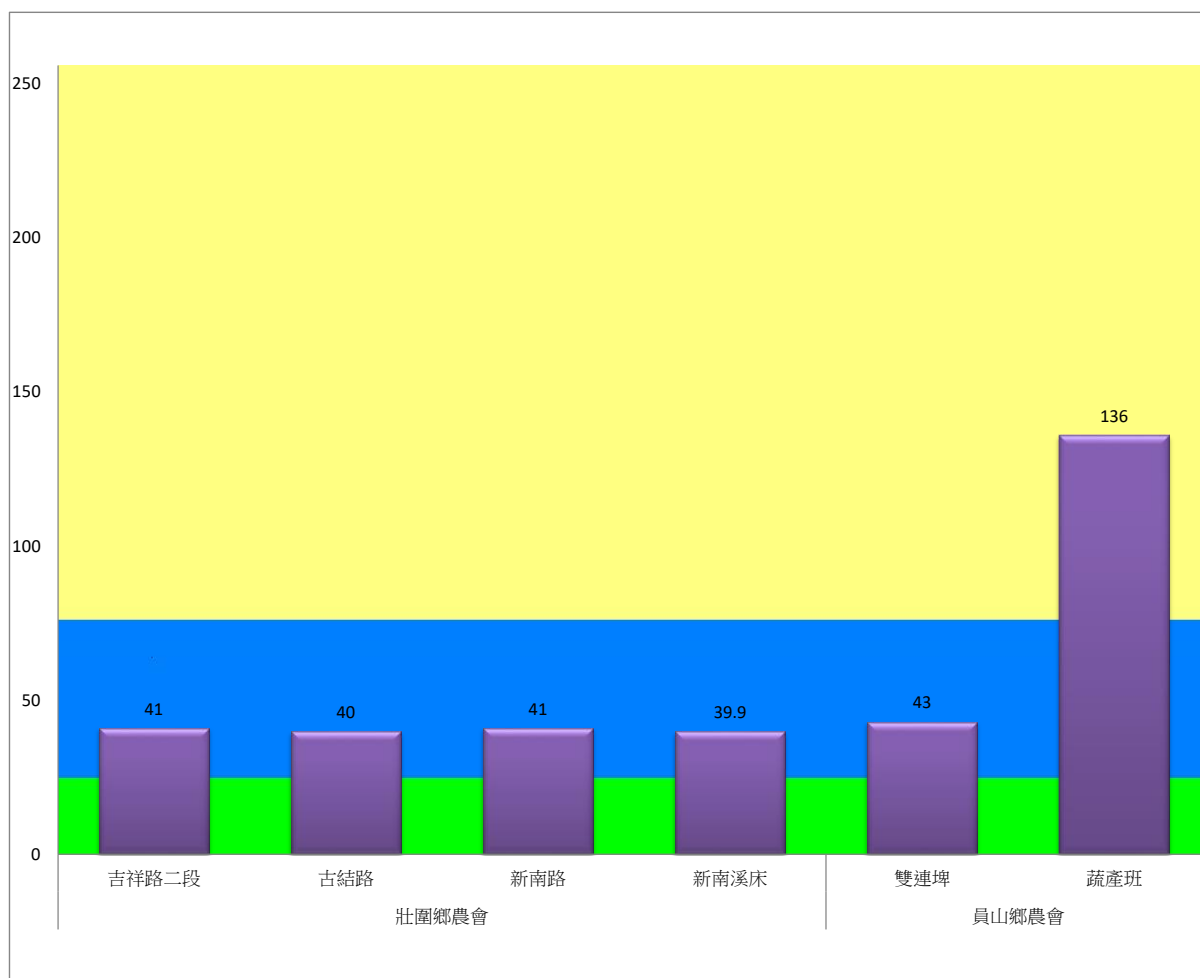

# 宜蘭縣 動植物防疫所

Animal and Plant Disease Control Center Yilan County

## 108年4月中旬斜紋夜蛾農會監測平均隻數

斜紋夜蛾	壯圍鄉農會				員山鄉農會	
	吉祥路二段	古結路	新南路	新南溪床	雙連埤	蔬產班
4月中旬	41	40	41	39.9	43	136

成蟲數燈號表示：

綠燈→小於25隻；防治良好

藍燈→25-76隻；預警

黃燈→77-256隻；警戒

紅燈→257隻以上；啟動防治