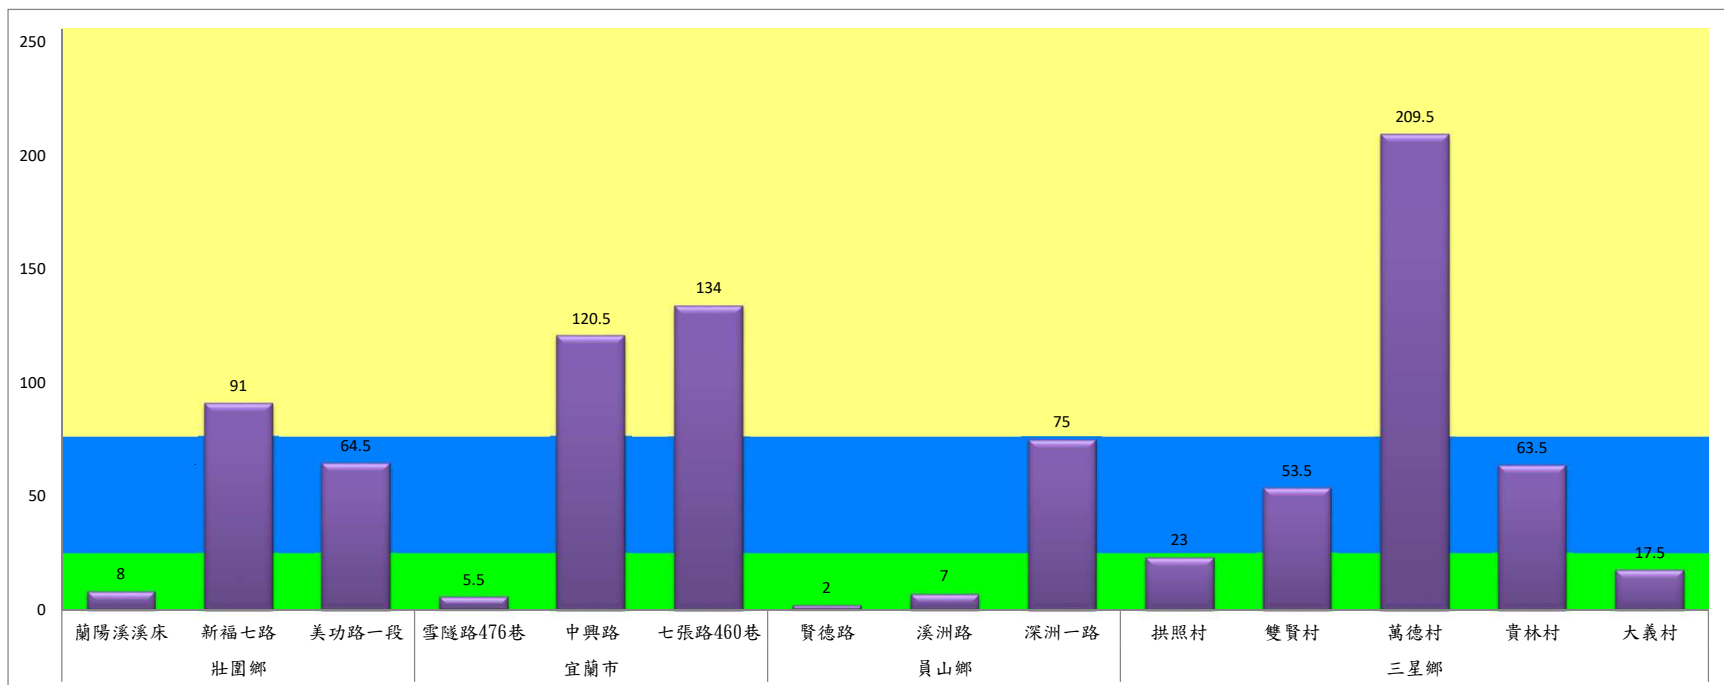

成蟲數燈號表示：

- 綠燈→小於65隻；防治良好
- 藍燈→65-256隻；預警
- 黃燈→257-1024隻；警戒
- 紅燈→1025隻以上；啟動防治

宜蘭縣 動植物防疫所

Animal and Plant Disease Control Center Yilan County

108年8月上旬瓜實蠅本所監測平均隻數

瓜實蠅	礁溪鄉			壯圍鄉		
	玉光村	三民村	二龍村	吉祥村	古結村	新南村
8月上旬	57	95	22	57	4	710

成蟲數燈號表示：

- 綠燈→小於65隻；防治良好
- 藍燈→65-256隻；預警
- 黃燈→257-1024隻；警戒
- 紅燈→1025隻以上；啟動防治

宜蘭縣 動植物防疫所

Animal and Plant Disease Control Center Yilan County

108年8月上旬斜紋夜蛾本所監測平均隻數

斜紋夜蛾	壯圍鄉			宜蘭市			員山鄉			三星鄉				
	蘭陽溪溪床	新福七路	美功路一段	雪隧路476巷	中興路	七張路460巷	賢德路	溪洲路	深洲一路	拱照村	雙賢村	萬德村	貴林村	大義村
8月上旬	8	91	64.5	5.5	120.5	134	2	7	75	23	53.5	209.5	63.5	17.5

成蟲數燈號表示：

綠燈→小於25隻；防治良好

藍燈→25-76隻；預警

黃燈→77-256隻；警戒

紅燈→257隻以上；啟動防治

108年8月上旬甜菜夜蛾本所監測平均隻數

甜菜夜蛾	壯圍鄉			宜蘭市			員山鄉			三星鄉				
	蘭陽溪溪床	新福七路	美功路一段	雪隧路476巷	中興路	七張路460巷	賢德路	溪洲路	深洲一路	拱照村	雙賢村	萬德村	貴林村	大義村
8月上旬	1.5	117	4	6.5	10	24	3.5	2	12.5	191	66.5	10.5	57	4

成蟲數燈號表示：

- 綠燈→小於25隻；防治良好
- 藍燈→25-76隻；預警
- 黃燈→77-256隻；警戒
- 紅燈→257隻以上；啟動防治

宜蘭縣動植物防疫所

Animal and Plant Disease Control Center Yilan County

108年8月上旬甜菜夜蛾農會監測平均隻數

甜菜夜蛾	宜蘭市農會			壯圍鄉農會			
	高速公路下	雪隧路旁	七張路旁	吉祥路二段	古結路	新南路	新南溪床
8月上旬	60.5	51	39	45	40	45	44