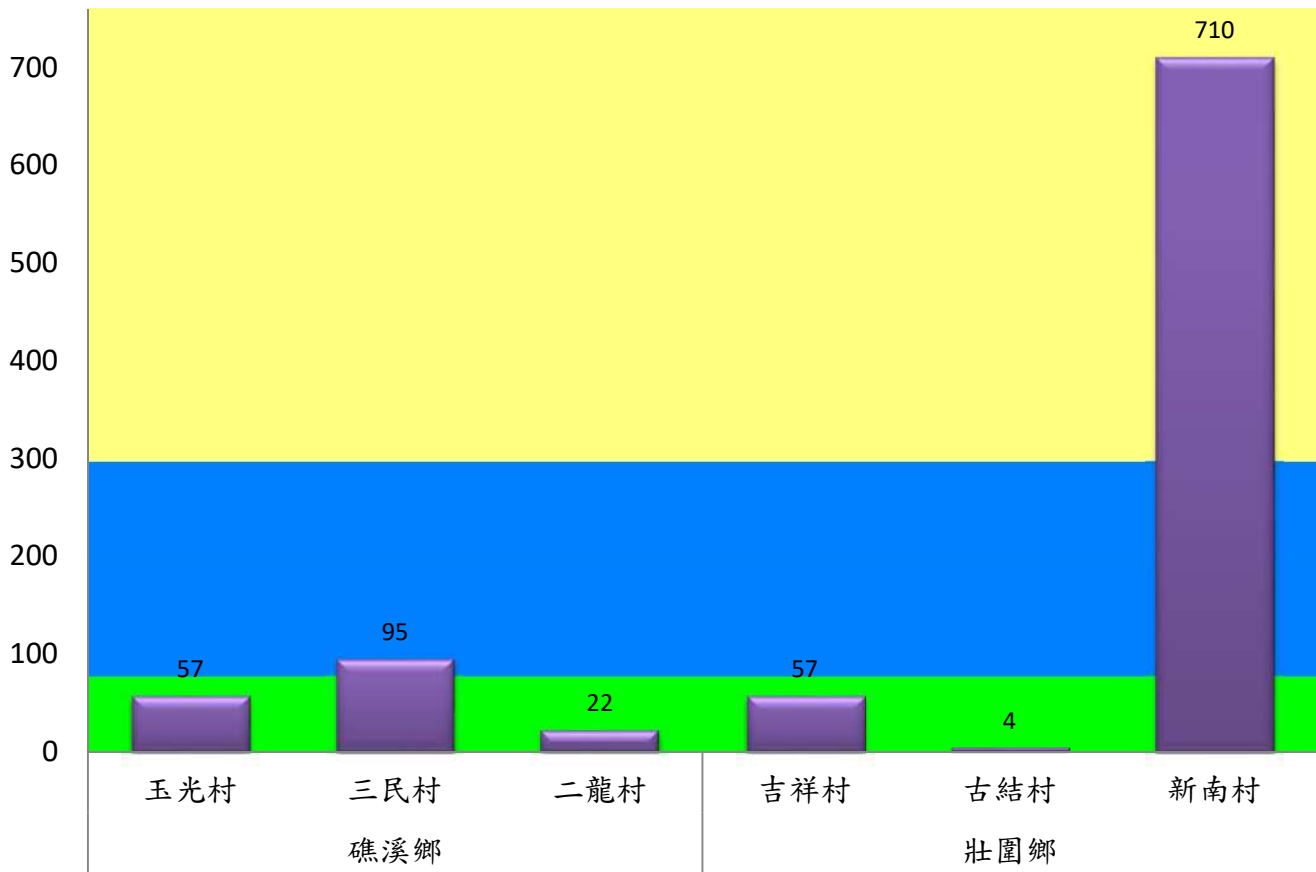

成蟲數燈號表示：

- 綠燈→小於65隻：防治良好
- 藍燈→65-256隻：預警
- 黃燈→257-1024隻：警戒
- 紅燈→1025隻以上：啟動防治

宜蘭縣 動植物防疫所

Animal and Plant Disease Control Center Yilan County

108年8月上旬果實蠅農會監測平均隻數

果實蠅	羅東農會		冬山鄉農會				
	純精路1段	羅莊街	大進村 大進11路	得安村	太和村	中山村 銀山果園	進利路 淋漓坑
8月上旬	93	107	9	63	1	7	40

成蟲數燈號表示：

- 綠燈→小於65隻；防治良好
- 藍燈→65-256隻；預警
- 黃燈→257-1024隻；警戒
- 紅燈→1025隻以上；啟動防治

宜蘭縣 動植物防疫所

Animal and Plant Disease Control Center Yilan County

108年8月上旬瓜實蠅本所監測平均隻數

瓜實蠅	礁溪鄉			壯圍鄉		
	玉光村	三民村	二龍村	吉祥村	古結村	新南村
8月上旬	57	95	22	57	4	710

成蟲數燈號表示：

- 綠燈→小於65隻；防治良好
- 藍燈→65-256隻；預警
- 黃燈→257-1024隻；警戒
- 紅燈→1025隻以上；啟動防治

宜蘭縣 動植物防疫所

Animal and Plant Disease Control Center Yilan County

108年8月上旬斜紋夜蛾本所監測平均隻數

斜紋夜蛾	壯圍鄉			宜蘭市			員山鄉			三星鄉				
	蘭陽溪溪床	新福七路	美功路一段	雪隧路476巷	中興路	七張路460巷	賢德路	溪洲路	深洲一路	拱照村	雙賢村	萬德村	貴林村	大義村
8月上旬	8	91	64.5	5.5	120.5	134	2	7	75	23	53.5	209.5	63.5	17.5

成蟲數燈號表示：

綠燈→小於25隻；防治良好

藍燈→25-76隻；預警

黃燈→77-256隻；警戒

紅燈→257隻以上；啟動防治

108年8月上旬甜菜夜蛾本所監測平均隻數

甜菜夜蛾	壯圍鄉			宜蘭市			員山鄉			三星鄉				
	蘭陽溪溪床	新福七路	美功路一段	雪隧路476巷	中興路	七張路460巷	賢德路	溪洲路	深洲一路	拱照村	雙賢村	萬德村	貴林村	大義村
8月上旬	1.5	117	4	6.5	10	24	3.5	2	12.5	191	66.5	10.5	57	4