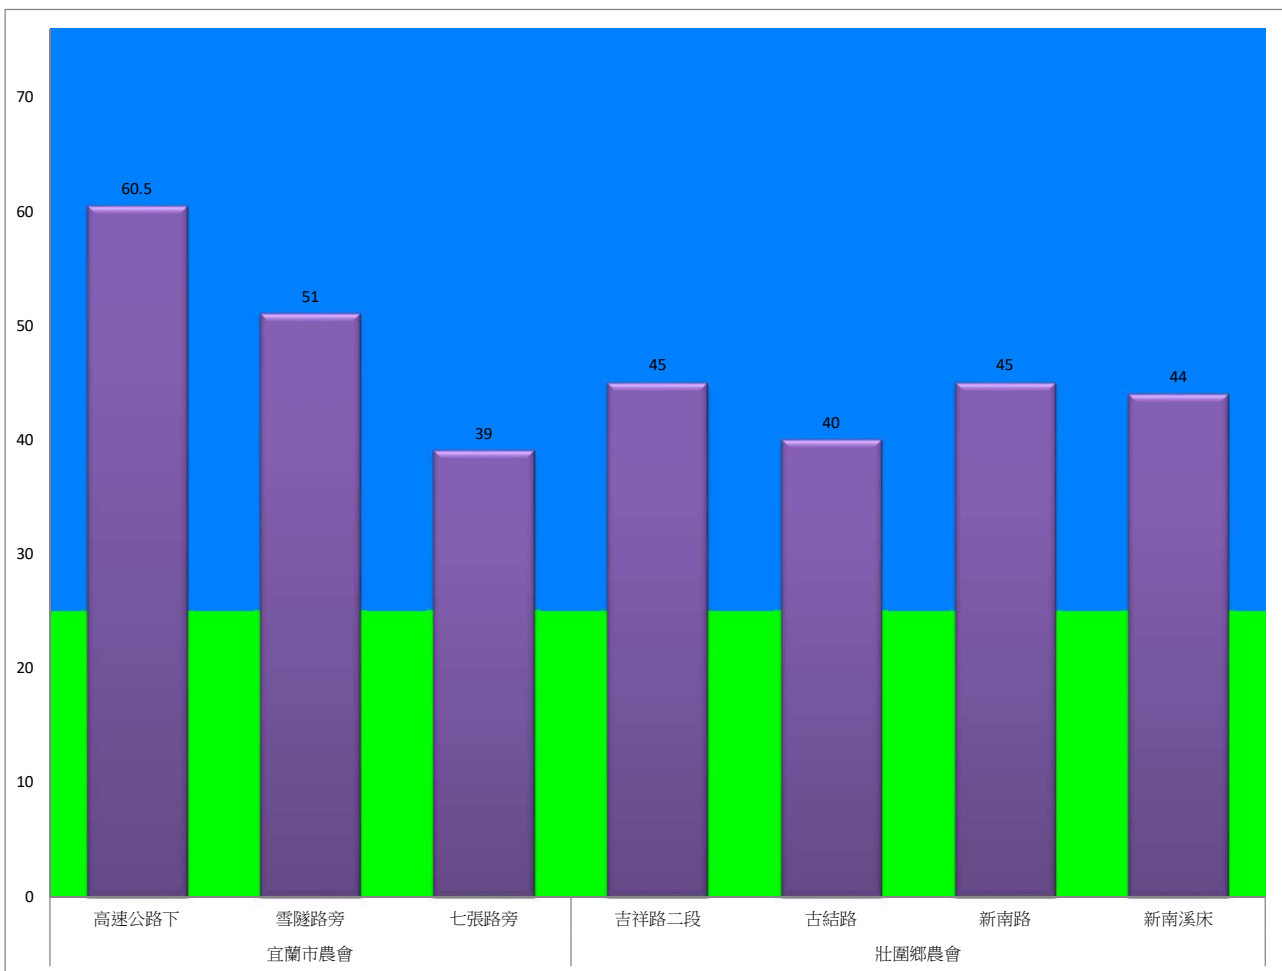

成蟲數燈號表示：

綠燈→小於25隻；防治良好

藍燈→25-76隻；預警

黃燈→77-256隻；警戒

紅燈→257隻以上；啟動防治

108年8月上旬甜菜夜蛾本所監測平均隻數

甜菜夜蛾	壯圍鄉			宜蘭市			員山鄉			三星鄉				
	蘭陽溪溪床	新福七路	美功路一段	雪隧路476巷	中興路	七張路460巷	賢德路	溪洲路	深洲一路	拱照村	雙賢村	萬德村	貴林村	大義村
8月上旬	1.5	117	4	6.5	10	24	3.5	2	12.5	191	66.5	10.5	57	4

成蟲數燈號表示：

- 綠燈→小於25隻；防治良好
- 藍燈→25-76隻；預警
- 黃燈→77-256隻；警戒
- 紅燈→257隻以上；啟動防治

宜蘭縣動植物防疫所

Animal and Plant Disease Control Center Yilan County

108年8月上旬甜菜夜蛾農會監測平均隻數

甜菜夜蛾	宜蘭市農會			壯圍鄉農會			
	高速公路下	雪隧路旁	七張路旁	吉祥路二段	古結路	新南路	新南溪床
8月上旬	60.5	51	39	45	40	45	44

成蟲數燈號表示：

- 綠燈→小於25隻；防治良好
- 藍燈→25-76隻；預警
- 黃燈→77-256隻；警戒
- 紅燈→257隻以上；啟動防治