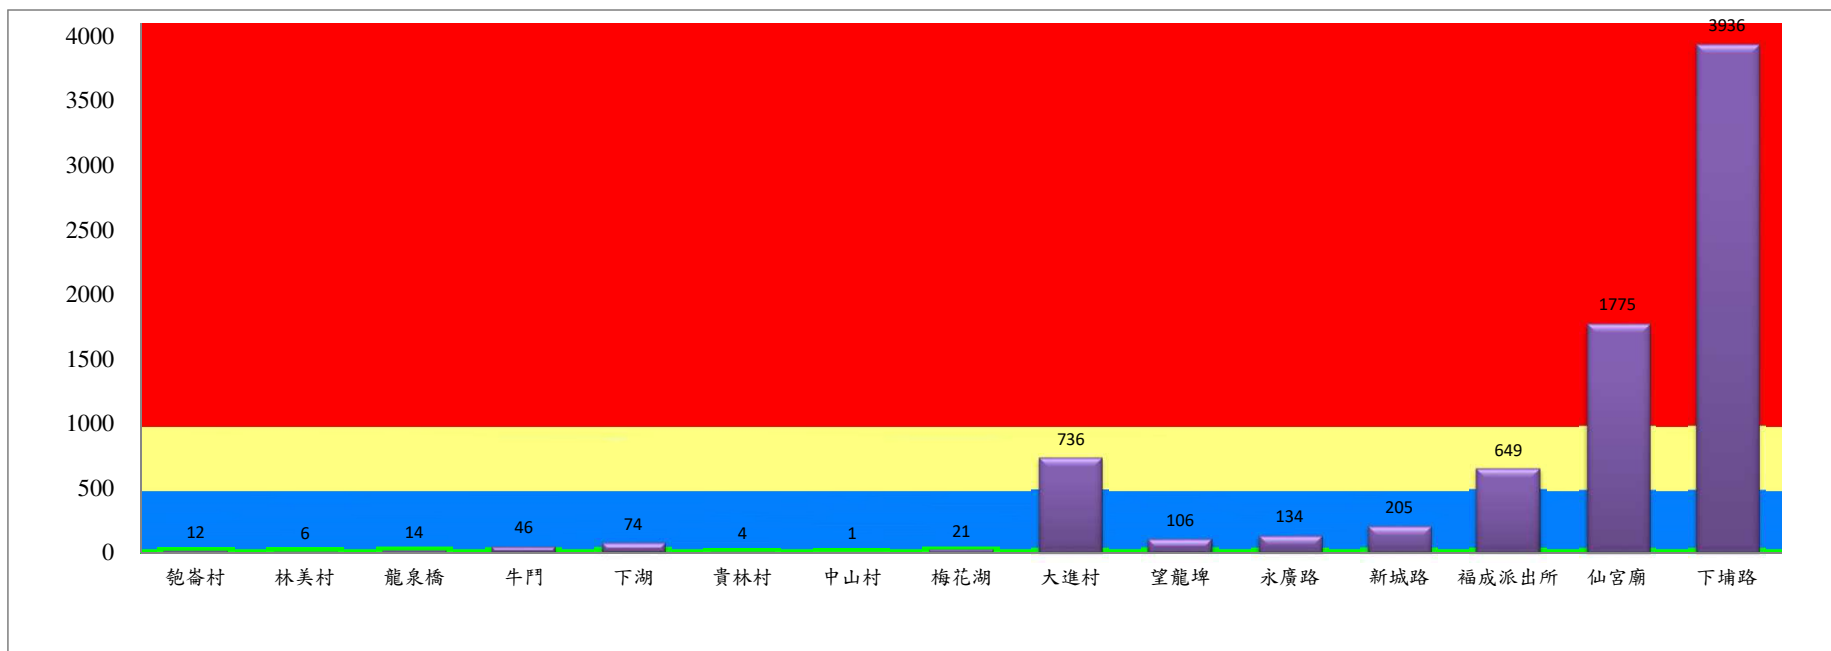

宜蘭縣 動植物防疫所

Animal and Plant Disease Control Center Yilan County

108年8月上旬果實蠅本所監測平均隻數

果實蠅	礁溪鄉			三星鄉			冬山鄉			員山			頭城		
	匏崙村	林美村	龍泉橋	牛鬥	下湖	貴林村	中山村	梅花湖	大進村	望龍埤	永廣路	新城路	福成派出所	仙宮廟	下埔路
8月上旬	12	6	14	46	74	4	1	21	736	106	134	205	649	1775	3936

成蟲數燈號表示：

- 綠燈→小於65隻：防治良好
- 藍燈→65-256隻：預警
- 黃燈→257-1024隻：警戒
- 紅燈→1025隻以上：啟動防治

宜蘭縣 動植物防疫所

Animal and Plant Disease Control Center Yilan County

108年8月上旬果實蠅農會監測平均隻數

果實蠅	羅東農會		冬山鄉農會				
	純精路1段	羅莊街	大進村 大進11路	得安村	太和村	中山村 銀山果園	進利路 淋漓坑
8月上旬	93	107	9	63	1	7	40

成蟲數燈號表示：

- 綠燈→小於65隻；防治良好
- 藍燈→65-256隻；預警
- 黃燈→257-1024隻；警戒
- 紅燈→1025隻以上；啟動防治

宜蘭縣 動植物防疫所

Animal and Plant Disease Control Center Yilan County

108年8月上旬瓜實蠅本所監測平均隻數

瓜實蠅	礁溪鄉			壯圍鄉		
	玉光村	三民村	二龍村	吉祥村	古結村	新南村
8月上旬	57	95	22	57	4	710

成蟲數燈號表示：

- 綠燈→小於65隻；防治良好
- 藍燈→65-256隻；預警
- 黃燈→257-1024隻；警戒
- 紅燈→1025隻以上；啟動防治

宜蘭縣 動植物防疫所

Animal and Plant Disease Control Center Yilan County

108年8月上旬斜紋夜蛾本所監測平均隻數

斜紋夜蛾	壯圍鄉			宜蘭市			員山鄉			三星鄉				
	蘭陽溪溪床	新福七路	美功路一段	雪隧路476巷	中興路	七張路460巷	賢德路	溪洲路	深洲一路	拱照村	雙賢村	萬德村	貴林村	大義村
8月上旬	8	91	64.5	5.5	120.5	134	2	7	75	23	53.5	209.5	63.5	17.5