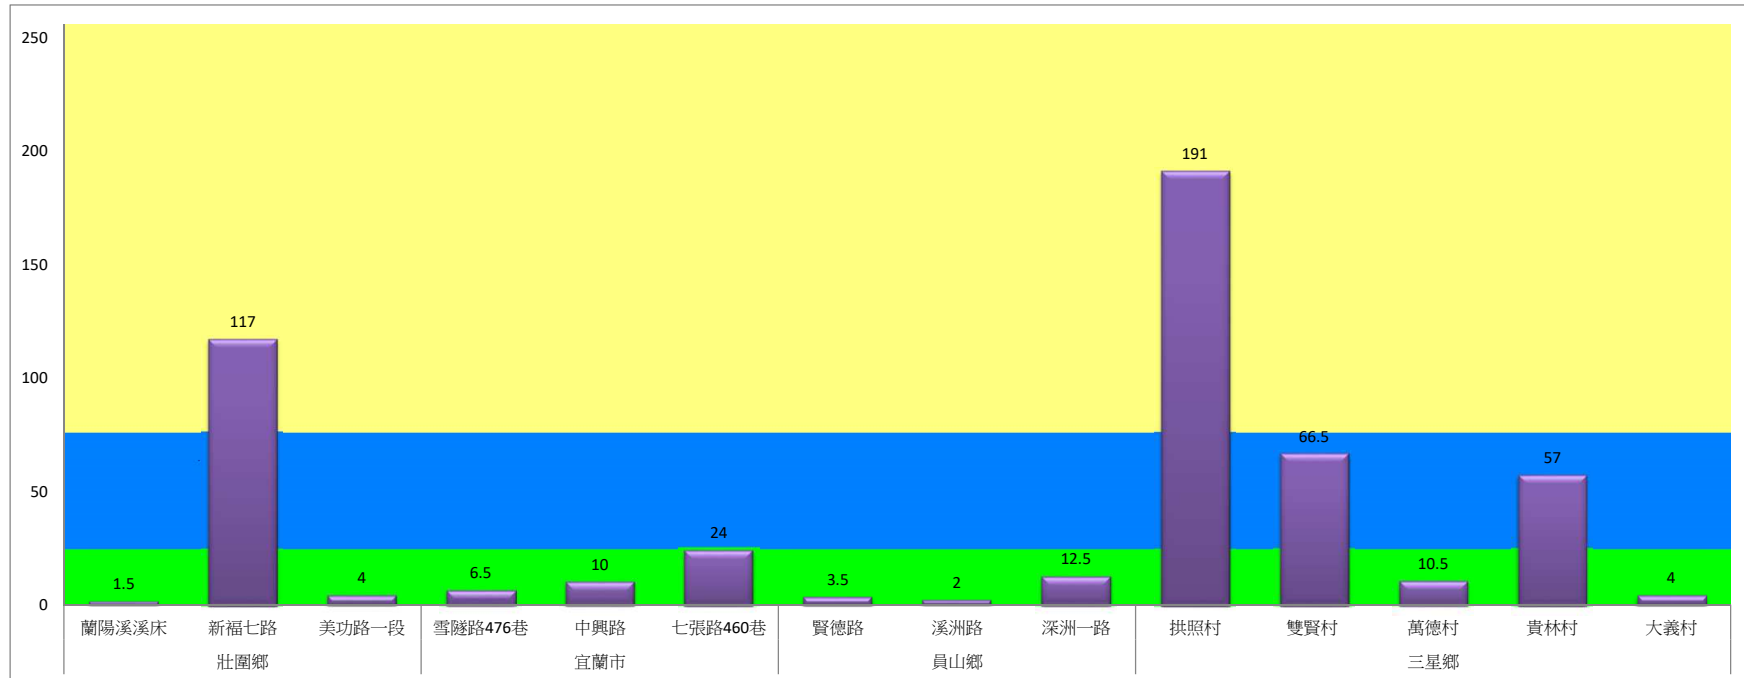

成蟲數燈號表示：

- 綠燈→小於65隻；防治良好
- 藍燈→65-256隻；預警
- 黃燈→257-1024隻；警戒
- 紅燈→1025隻以上；啟動防治

宜蘭縣 動植物防疫所

Animal and Plant Disease Control Center Yilan County

108年8月上旬斜紋夜蛾本所監測平均隻數

斜紋夜蛾	壯圍鄉			宜蘭市			員山鄉			三星鄉				
	蘭陽溪溪床	新福七路	美功路一段	雪隧路476巷	中興路	七張路460巷	賢德路	溪洲路	深洲一路	拱照村	雙賢村	萬德村	貴林村	大義村
8月上旬	8	91	64.5	5.5	120.5	134	2	7	75	23	53.5	209.5	63.5	17.5

成蟲數燈號表示：

綠燈→小於25隻；防治良好

藍燈→25-76隻；預警

黃燈→77-256隻；警戒

紅燈→257隻以上；啟動防治

108年8月上旬甜菜夜蛾本所監測平均隻數

甜菜夜蛾	壯圍鄉			宜蘭市			員山鄉			三星鄉				
	蘭陽溪溪床	新福七路	美功路一段	雪隧路476巷	中興路	七張路460巷	賢德路	溪洲路	深洲一路	拱照村	雙賢村	萬德村	貴林村	大義村
8月上旬	1.5	117	4	6.5	10	24	3.5	2	12.5	191	66.5	10.5	57	4

成蟲數燈號表示：

- 綠燈→小於25隻；防治良好
- 藍燈→25-76隻；預警
- 黃燈→77-256隻；警戒
- 紅燈→257隻以上；啟動防治

宜蘭縣動植物防疫所

Animal and Plant Disease Control Center Yilan County

108年8月上旬甜菜夜蛾農會監測平均隻數

甜菜夜蛾	宜蘭市農會			壯圍鄉農會			
	高速公路下	雪隧路旁	七張路旁	吉祥路二段	古結路	新南路	新南溪床
8月上旬	60.5	51	39	45	40	45	44

成蟲數燈號表示：

- 綠燈→小於25隻；防治良好
- 藍燈→25-76隻；預警
- 黃燈→77-256隻；警戒
- 紅燈→257隻以上；啟動防治