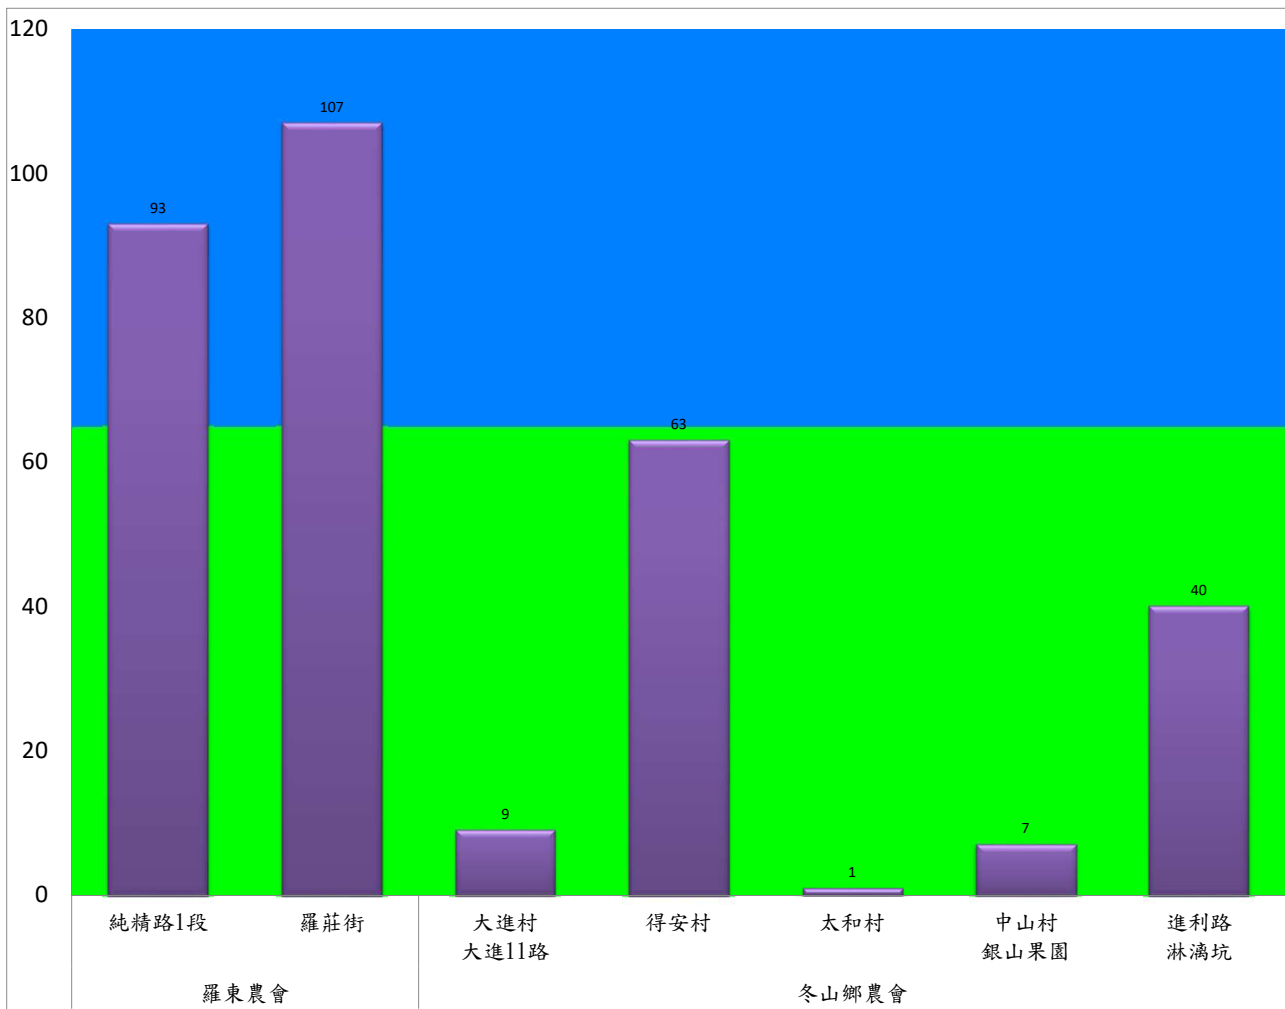

宜蘭縣 動植物防疫所

Animal and Plant Disease Control Center Yilan County

108年8月上旬果實蠅本所監測平均隻數

果實蠅	礁溪鄉			三星鄉			冬山鄉			員山			頭城		
	匏崙村	林美村	龍泉橋	牛鬥	下湖	貴林村	中山村	梅花湖	大進村	望龍埤	永廣路	新城路	福成派出所	仙宮廟	下埔路
8月上旬	12	6	14	46	74	4	1	21	736	106	134	205	649	1775	3936

成蟲數燈號表示：

- 綠燈→小於65隻：防治良好
- 藍燈→65-256隻：預警
- 黃燈→257-1024隻：警戒
- 紅燈→1025隻以上：啟動防治

宜蘭縣 動植物防疫所

Animal and Plant Disease Control Center Yilan County

108年8月上旬果實蠅農會監測平均隻數

果實蠅	羅東農會		冬山鄉農會				
	純精路1段	羅莊街	大進村 大進11路	得安村	太和村	中山村 銀山果園	進利路 淋漓坑
8月上旬	93	107	9	63	1	7	40

成蟲數燈號表示：

- 綠燈→小於65隻；防治良好
- 藍燈→65-256隻；預警
- 黃燈→257-1024隻；警戒
- 紅燈→1025隻以上；啟動防治

宜蘭縣 動植物防疫所

Animal and Plant Disease Control Center Yilan County

108年8月上旬瓜實蠅本所監測平均隻數

瓜實蠅	礁溪鄉			壯圍鄉		
	玉光村	三民村	二龍村	吉祥村	古結村	新南村
8月上旬	57	95	22	57	4	710

成蟲數燈號表示：

- 綠燈→小於65隻；防治良好
- 藍燈→65-256隻；預警
- 黃燈→257-1024隻；警戒
- 紅燈→1025隻以上；啟動防治

宜蘭縣 動植物防疫所

Animal and Plant Disease Control Center Yilan County

108年8月上旬斜紋夜蛾本所監測平均隻數

斜紋夜蛾	壯圍鄉			宜蘭市			員山鄉			三星鄉				
	蘭陽溪溪床	新福七路	美功路一段	雪隧路476巷	中興路	七張路460巷	賢德路	溪洲路	深洲一路	拱照村	雙賢村	萬德村	貴林村	大義村
8月上旬	8	91	64.5	5.5	120.5	134	2	7	75	23	53.5	209.5	63.5	17.5