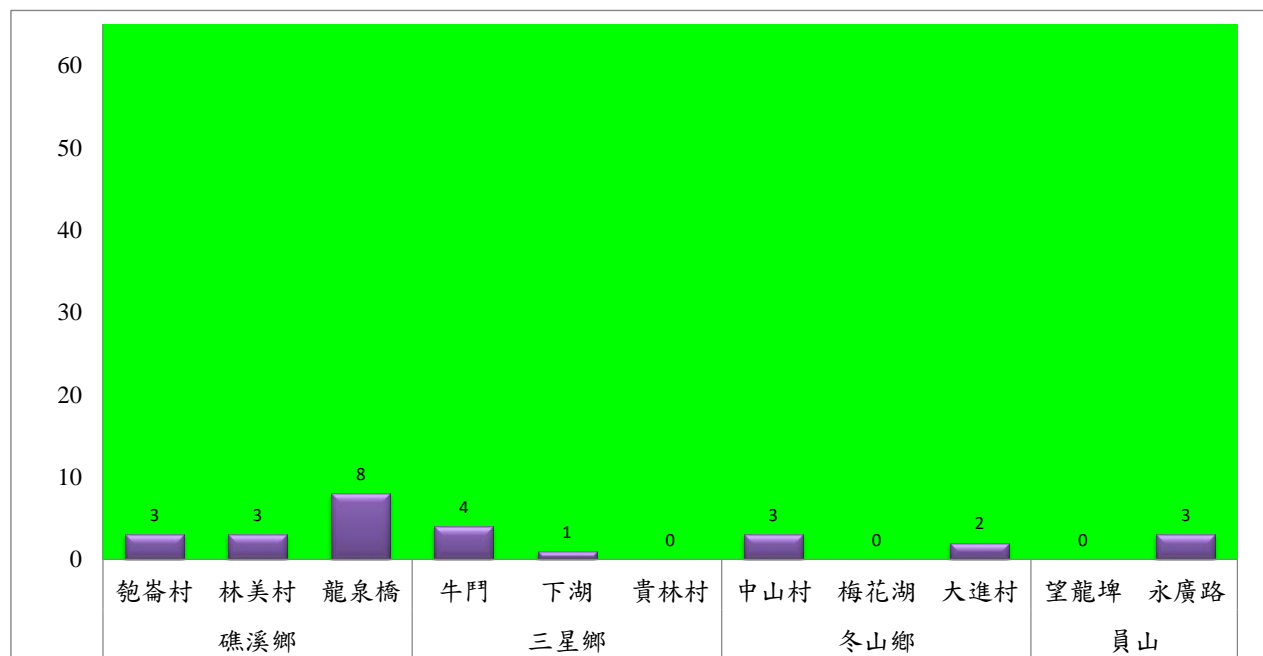

宜蘭縣 動植物防疫所

Animal and Plant Disease Control Center Yilan County

108年2月上旬果實蠅本所監測平均隻數

果實蠅	礁溪鄉			三星鄉			冬山鄉			員山	
	匏崙村	林美村	龍泉橋	牛鬥	下湖	貴林村	中山村	梅花湖	大進村	望龍埤	永廣路
2月上旬	3	3	8	4	1	0	3	0	2	0	3

成蟲數燈號表示：

- 綠燈→小於65隻；防治良好
- 藍燈→65-256隻；預警
- 黃燈→257-1024隻；警戒
- 紅燈→1025隻以上；啟動防治