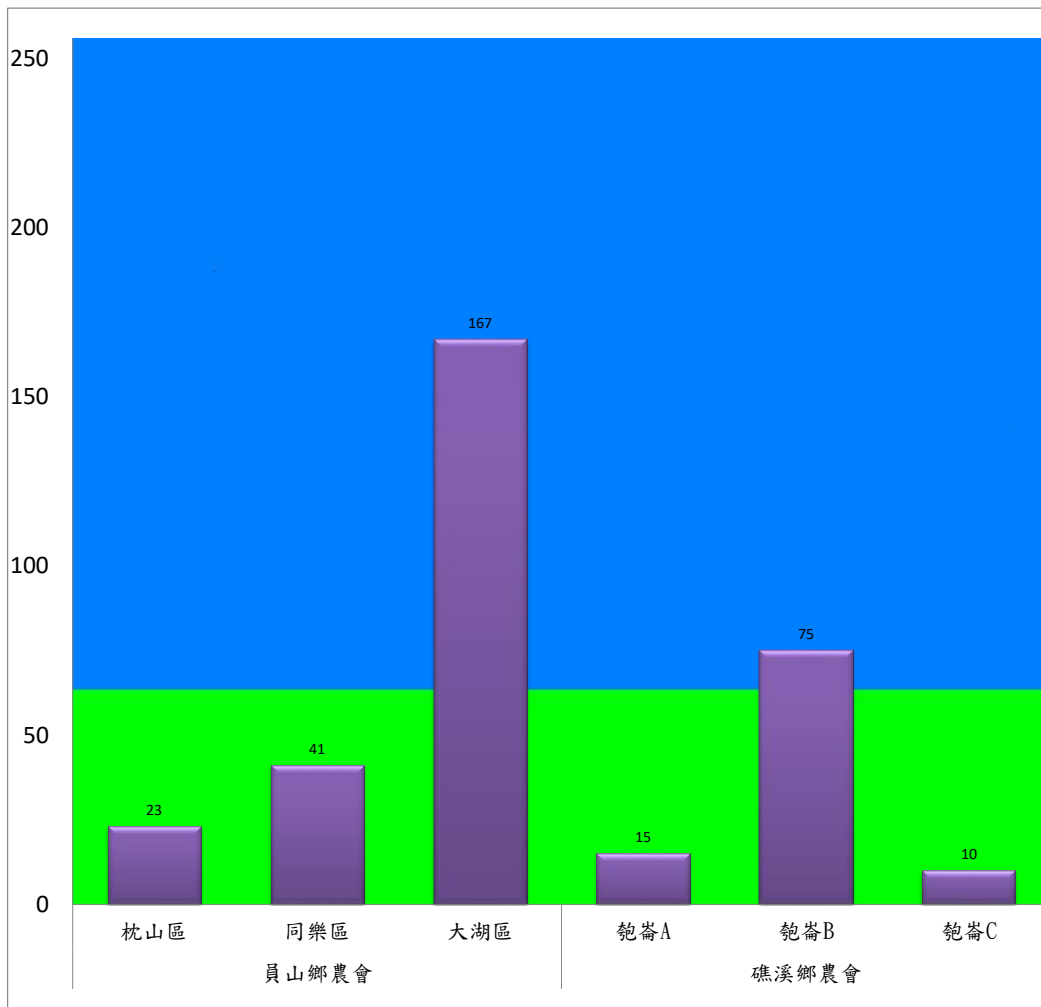

# 宜蘭縣 動植物防疫所

Animal and Plant Disease Control Center Yilan County

## 108年4月中旬果實蠅農會監測平均隻數

| 果實蠅  | 員山鄉農會 |     |     | 礁溪鄉農會 |     |     |
|------|-------|-----|-----|-------|-----|-----|
|      | 枕山區   | 同樂區 | 大湖區 | 匏崙A   | 匏崙B | 匏崙C |
| 4月中旬 | 23    | 41  | 167 | 15    | 75  | 10  |

成蟲數燈號表示：

- 綠燈→小於65隻；防治良好
- 藍燈→65-256隻；預警
- 黃燈→257-1024隻；警戒
- 紅燈→1025隻以上；啟動防治