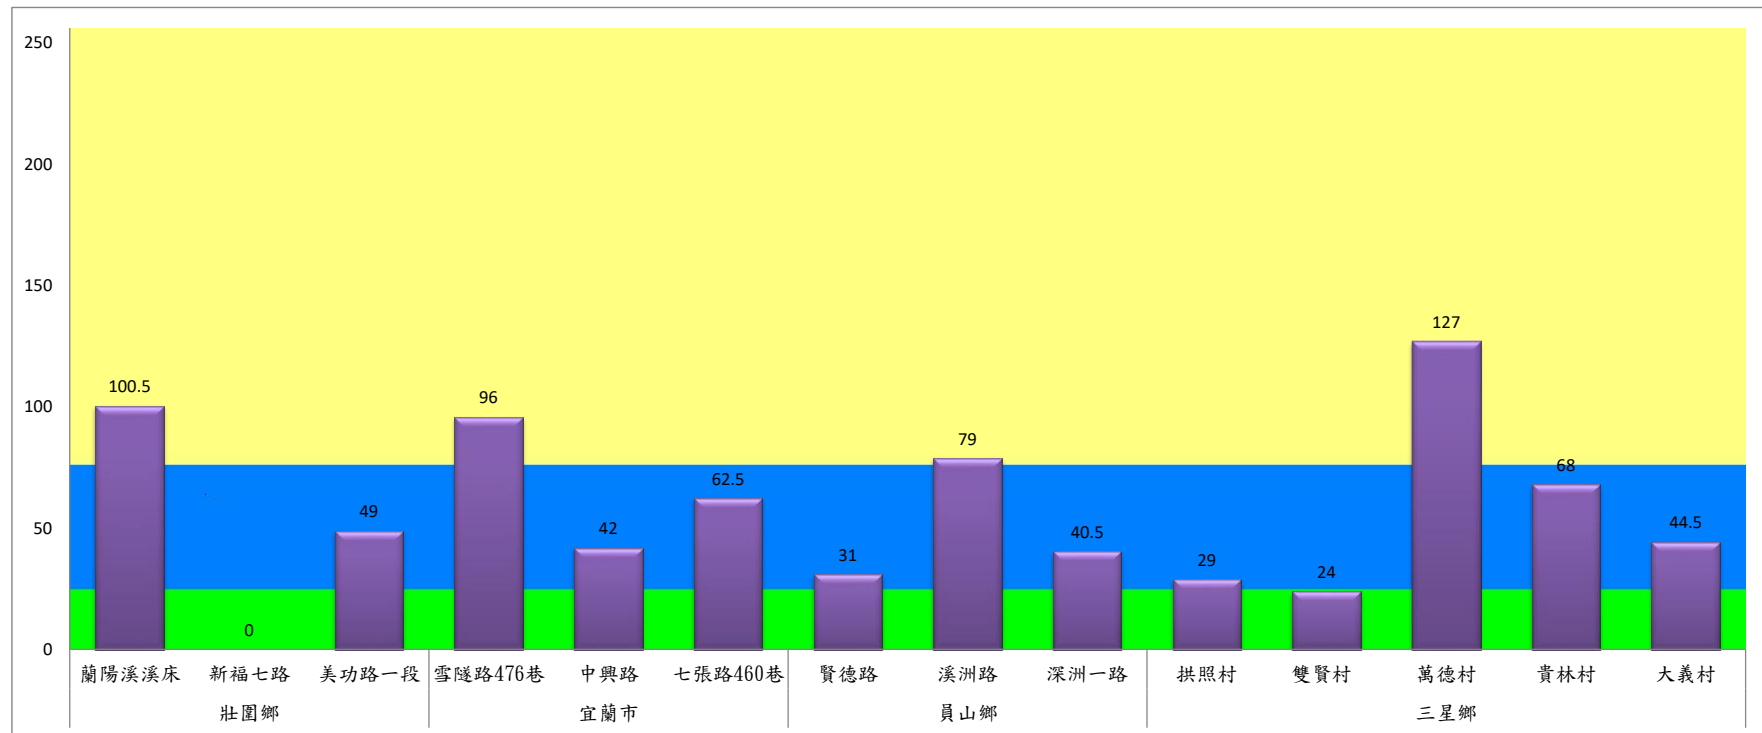

# 宜蘭縣 動植物防疫所

Animal and Plant Disease Control Center Yilan County

## 108年2月中旬斜紋夜蛾本所監測平均隻數

斜紋夜蛾	壯圍鄉			宜蘭市			員山鄉			三星鄉				
	蘭陽溪溪床	新福七路	美功路一段	雪隧路476巷	中興路	七張路460巷	賢德路	溪洲路	深洲一路	拱照村	雙賢村	萬德村	貴林村	大義村
2月中旬	100.5	0	49	96	42	62.5	31	79	40.5	29	24	127	68	44.5

成蟲數燈號表示：

- 綠燈→小於25隻；防治良好
- 藍燈→25-76隻；預警
- 黃燈→77-256隻；警戒
- 紅燈→257隻以上；啟動防治