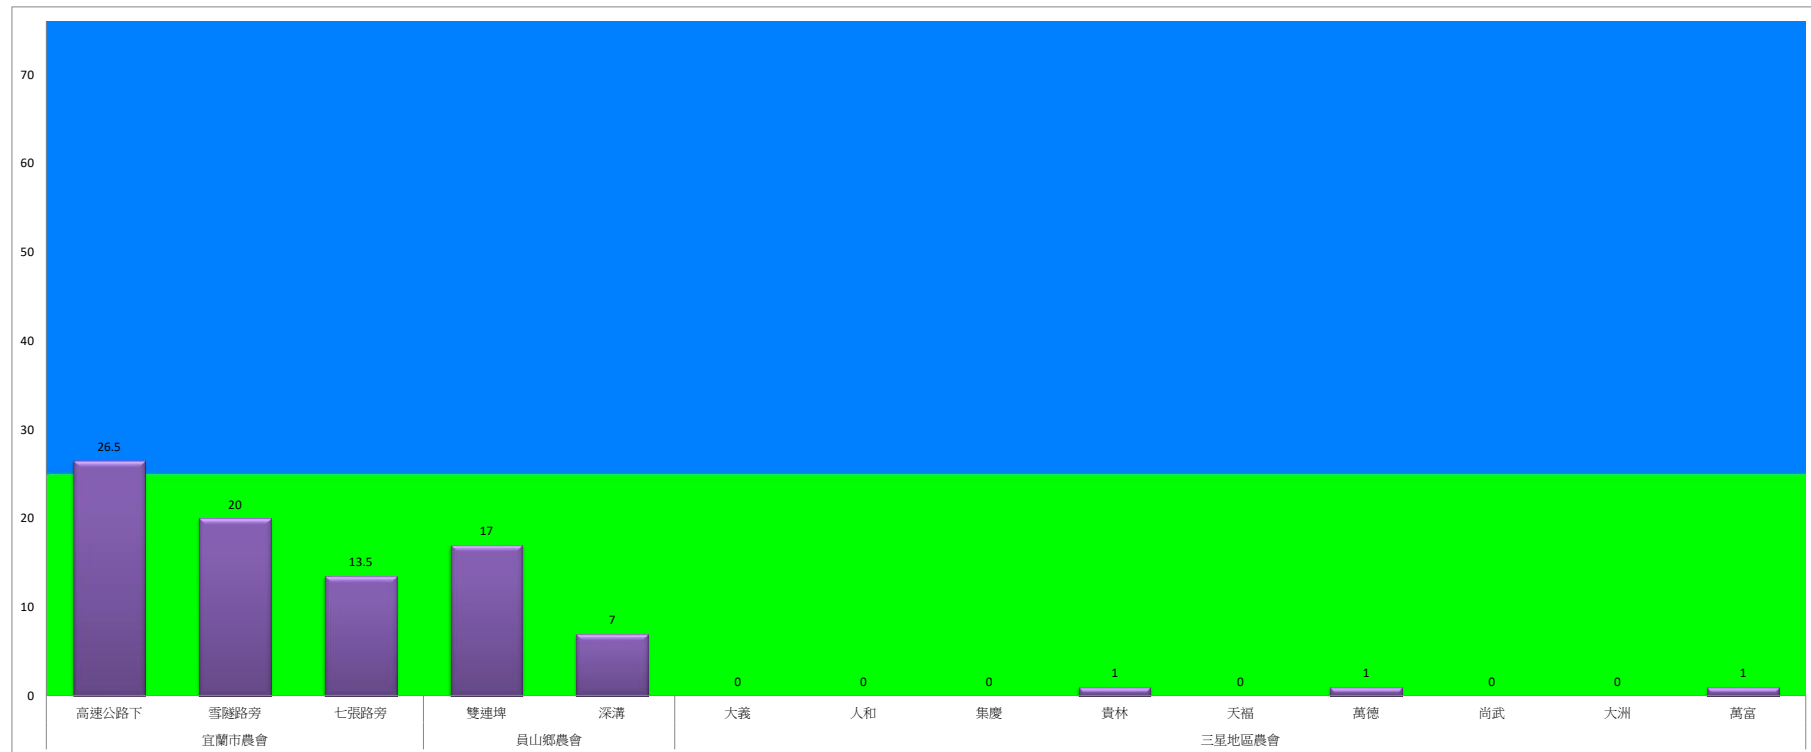

108年3月上旬甜菜夜蛾農會監測平均隻數

甜菜夜蛾	宜蘭市農會			員山鄉農會		三星地區農會								
	高速公路下	雪隧路旁	七張路旁	雙連埤	深溝	大義	人和	集慶	貴林	天福	萬德	尚武	大洲	萬富
3月上旬	26.5	20	13.5	17	7	0	0	0	1	0	1	0	0	1

成蟲數燈號表示：

- 綠燈→小於25隻；防治良好
- 藍燈→25-76隻；預警
- 黃燈→77-256隻；警戒
- 紅燈→257隻以上；啟動防治