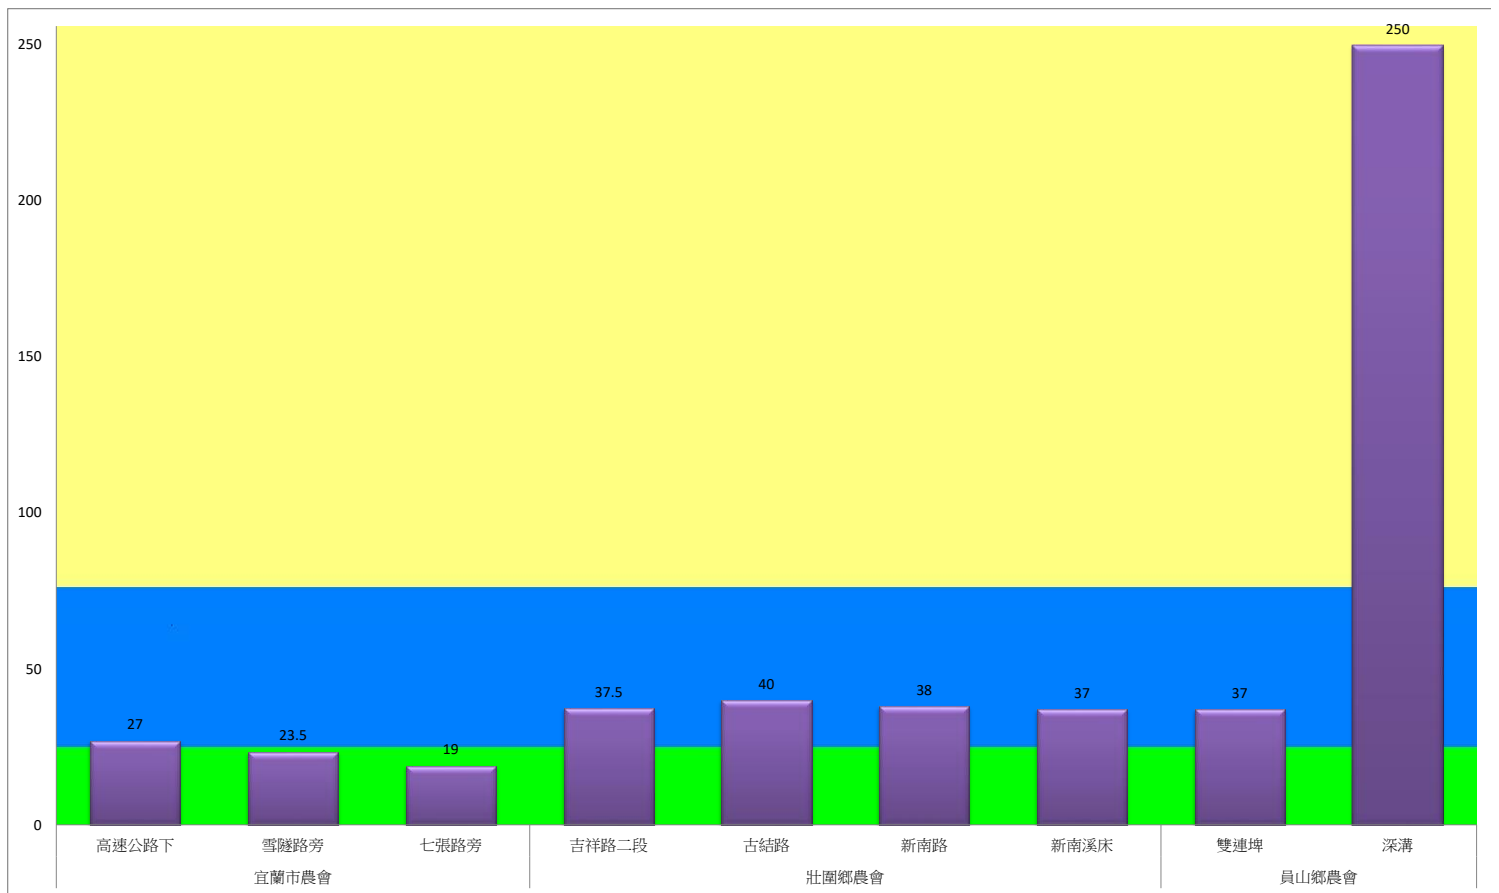

# 宜蘭縣 動植物防疫所

Animal and Plant Disease Control Center Yilan County

### 108年5月上旬甜菜夜蛾農會監測平均隻數

甜菜夜蛾	宜蘭市農會			壯圍鄉農會				員山鄉農會	
	高速公路下	雪隧路旁	七張路旁	吉祥路二段	古結路	新南路	新南溪床	雙連埤	深溝
5月上旬	27	23.5	19	37.5	40	38	37	37	250

成蟲數燈號表示：

綠燈→小於25隻；防治良好

藍燈→25-76隻；預警

黃燈→77-256隻；警戒

紅燈→257隻以上；啟動防治