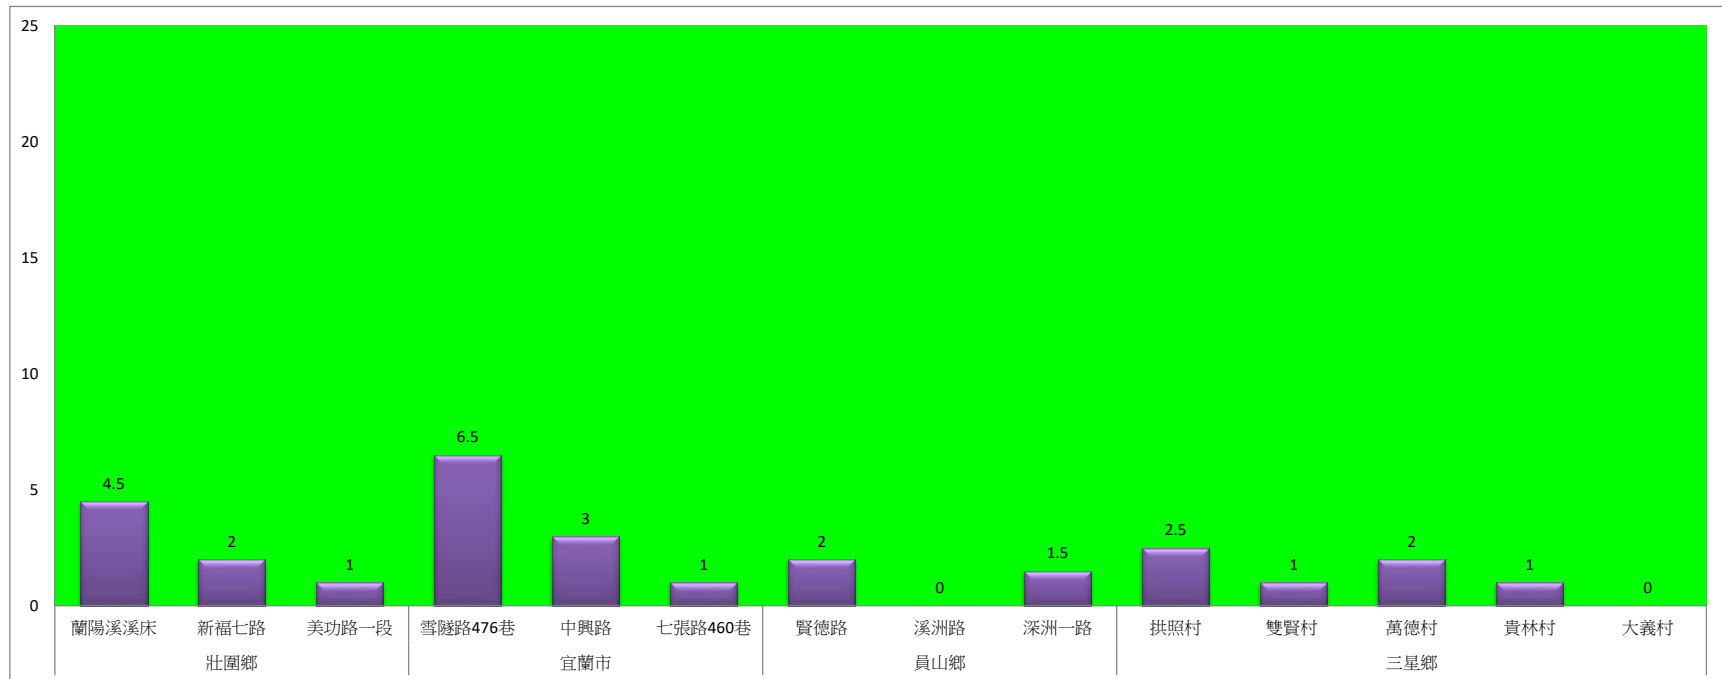

# 宜蘭縣 動植物防疫所

Animal and Plant Disease Control Center Yilan County

## 108年2月上旬甜菜夜蛾本所監測平均隻數

甜菜夜蛾	壯圍鄉			宜蘭市			員山鄉			三星鄉				
	蘭陽溪溪床	新福七路	美功路一段	雪隧路476巷	中興路	七張路460巷	賢德路	溪洲路	深洲一路	拱照村	雙賢村	萬德村	貴林村	大義村
2月上旬	4.5	2	1	6.5	3	1	2	0	1.5	2.5	1	2	1	0

成蟲數燈號表示：

- 綠燈→小於25隻；防治良好
- 藍燈→25-76隻；預警
- 黃燈→77-256隻；警戒
- 紅燈→257隻以上；啟動防治