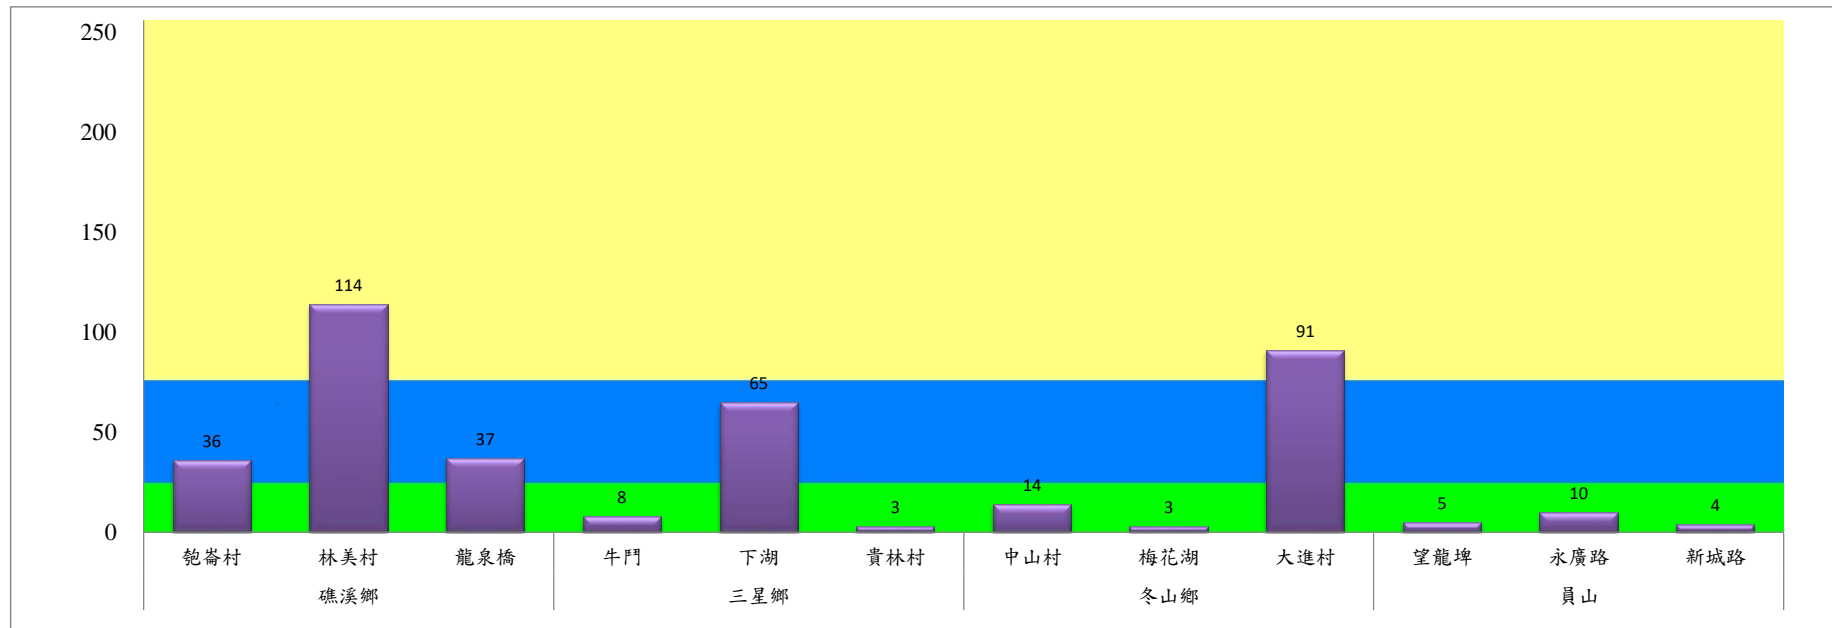

# 宜蘭縣 動植物防疫所

Animal and Plant Disease Control Center Yilan County

### 108年3月下旬果實蠅本所監測平均隻數

果實蠅	礁溪鄉			三星鄉			冬山鄉			員山			頭城		
	匏崙村	林美村	龍泉橋	牛鬥	下湖	貴林村	中山村	梅花湖	大進村	望龍埤	永廣路	新城路	福成派出所	仙宮廟	蘭陽博物館
3月下旬	36	114	37	8	65	3	14	3	91	5	10	4	26	13	11

成蟲數燈號表示：

- 綠燈→小於65隻；防治良好
- 藍燈→65-256隻；預警
- 黃燈→257-1024隻；警戒
- 紅燈→1025隻以上；啟動防治