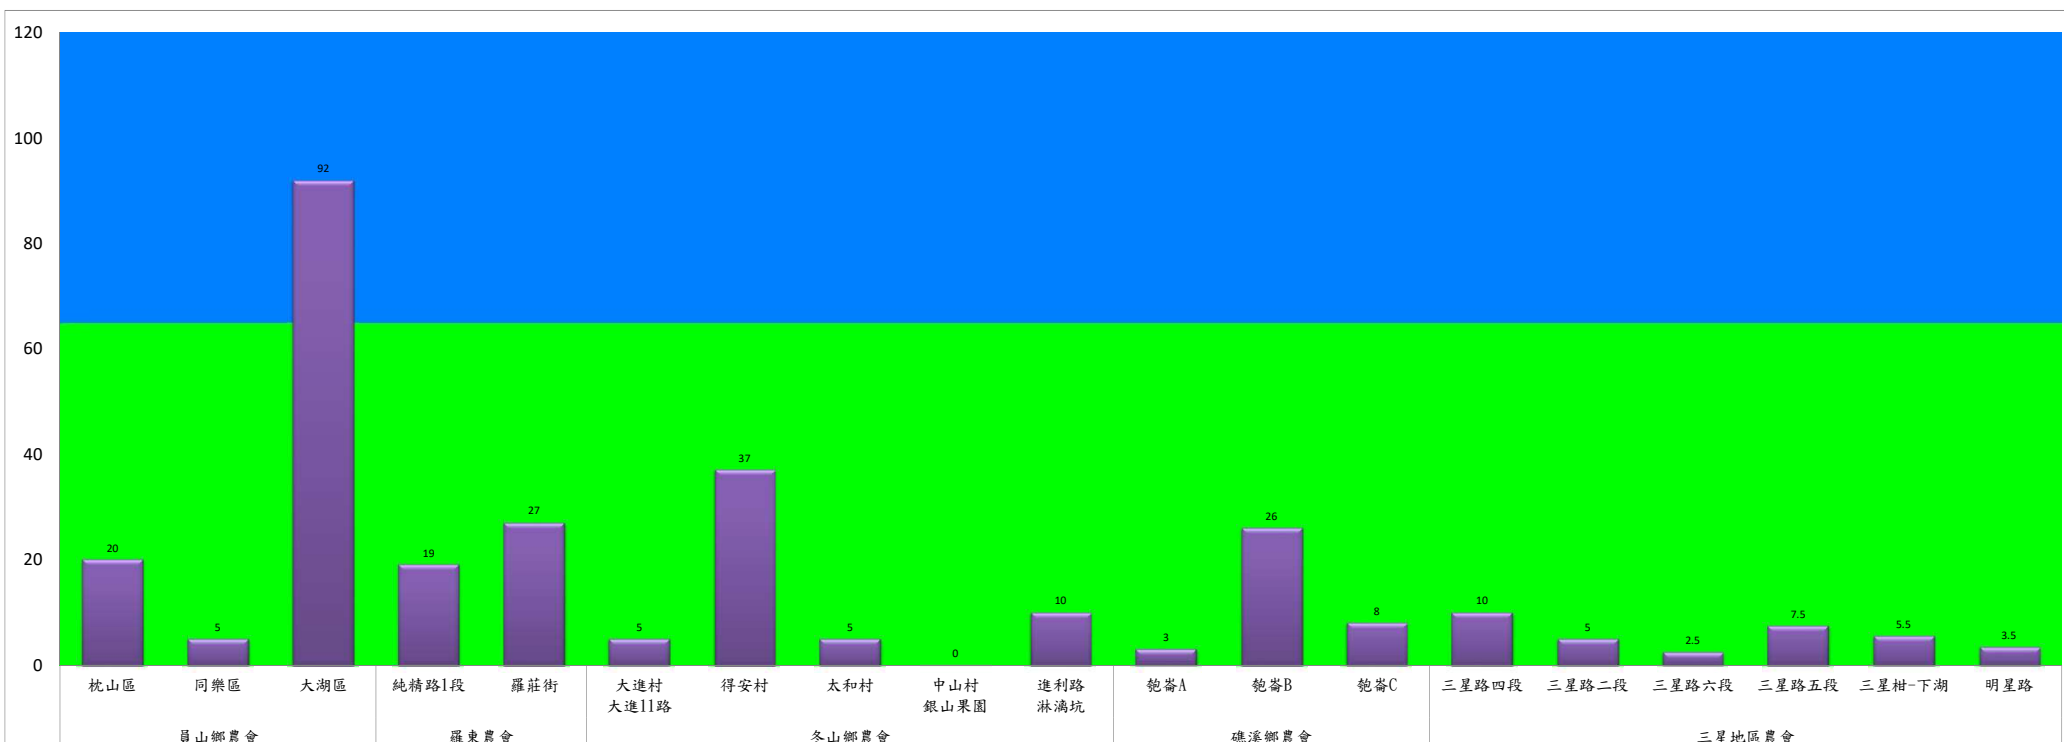

成蟲數燈號表示：

- 綠燈→小於65隻；防治良好
- 藍燈→65-256隻；預警
- 黃燈→257-1024隻；警戒
- 紅燈→1025隻以上；啟動防治