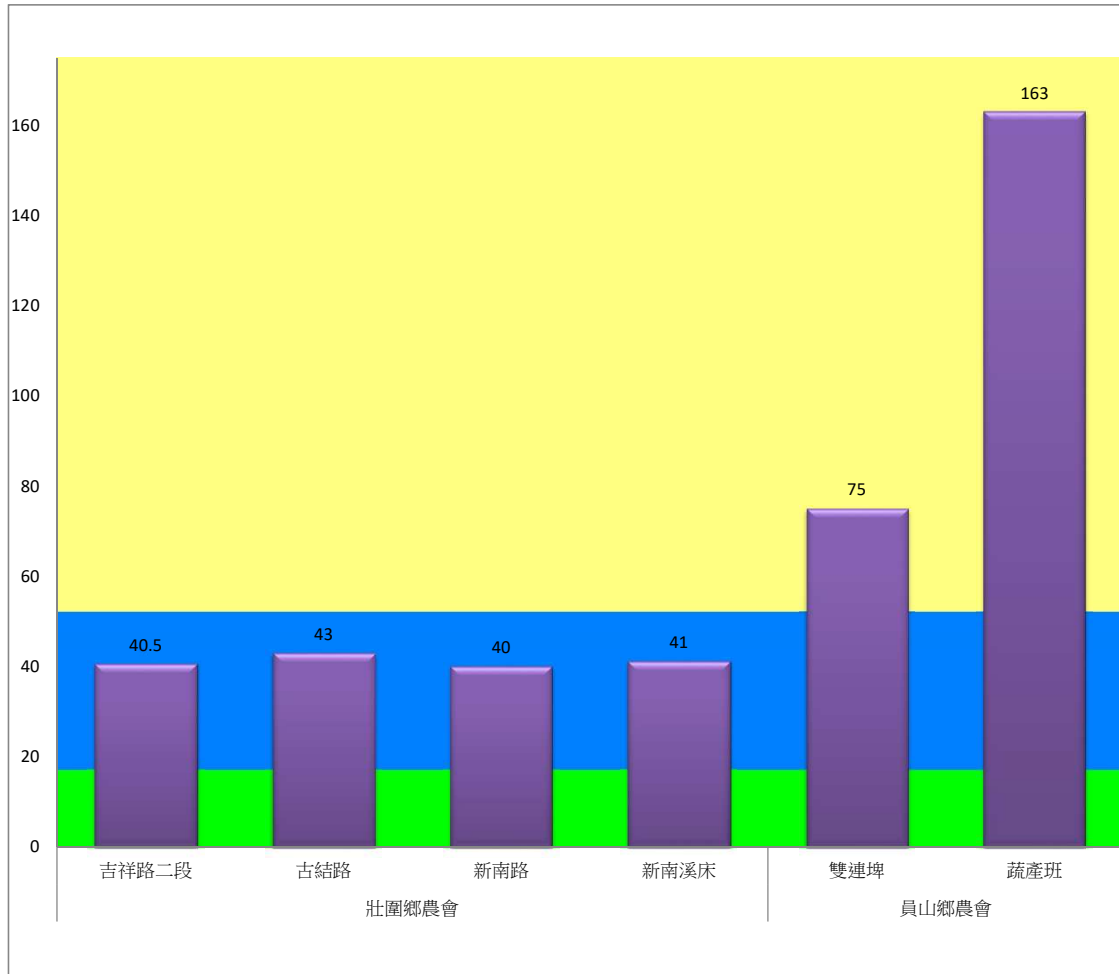

## 108年5月中旬斜紋夜蛾本所監測平均隻數

斜紋夜蛾	壯圍鄉			宜蘭市			員山鄉			三星鄉				
	蘭陽溪 溪床	新福 七路	美功路 一段	雪隧路 476巷	中興路	七張路 460巷	賢德路	溪洲路	深洲一 路	拱照村	雙賢村	萬德村	貴林村	大義村
5月中旬	63	50.5	76.5	29.5	20.5	70	47	32.5	32	9.5	58	149	29.5	38.5

成蟲數燈號表示：

- 綠燈→小於25隻；防治良好
- 藍燈→25-76隻；預警
- 黃燈→77-256隻；警戒
- 紅燈→257隻以上；啟動防治

## 108年5月中旬斜紋夜蛾農會監測平均隻數

斜紋夜蛾	壯圍鄉農會				員山鄉農會	
	吉祥路二段	古結路	新南路	新南溪床	雙連埤	蔬產班
5月中旬	40.5	43	40	41	75	163

成蟲數燈號表示：

	綠燈→小於25隻；防治良好
	藍燈→25-76隻；預警
	黃燈→77-256隻；警戒
	紅燈→257隻以上；啟動防治

108年5月中旬甜菜夜蛾本所監測平均隻數

甜菜夜蛾	壯圍鄉			宜蘭市			員山鄉			三星鄉				
	蘭陽溪溪床	新福七路	美功路一段	雪隧路476巷	中興路	七張路460巷	賢德路	溪洲路	深洲一路	拱照村	雙賢村	萬德村	貴林村	大義村
5月中旬	108.5	114	49.5	44.5	132.5	44.5	52.5	15	46.5	27.5	67	14	14	8