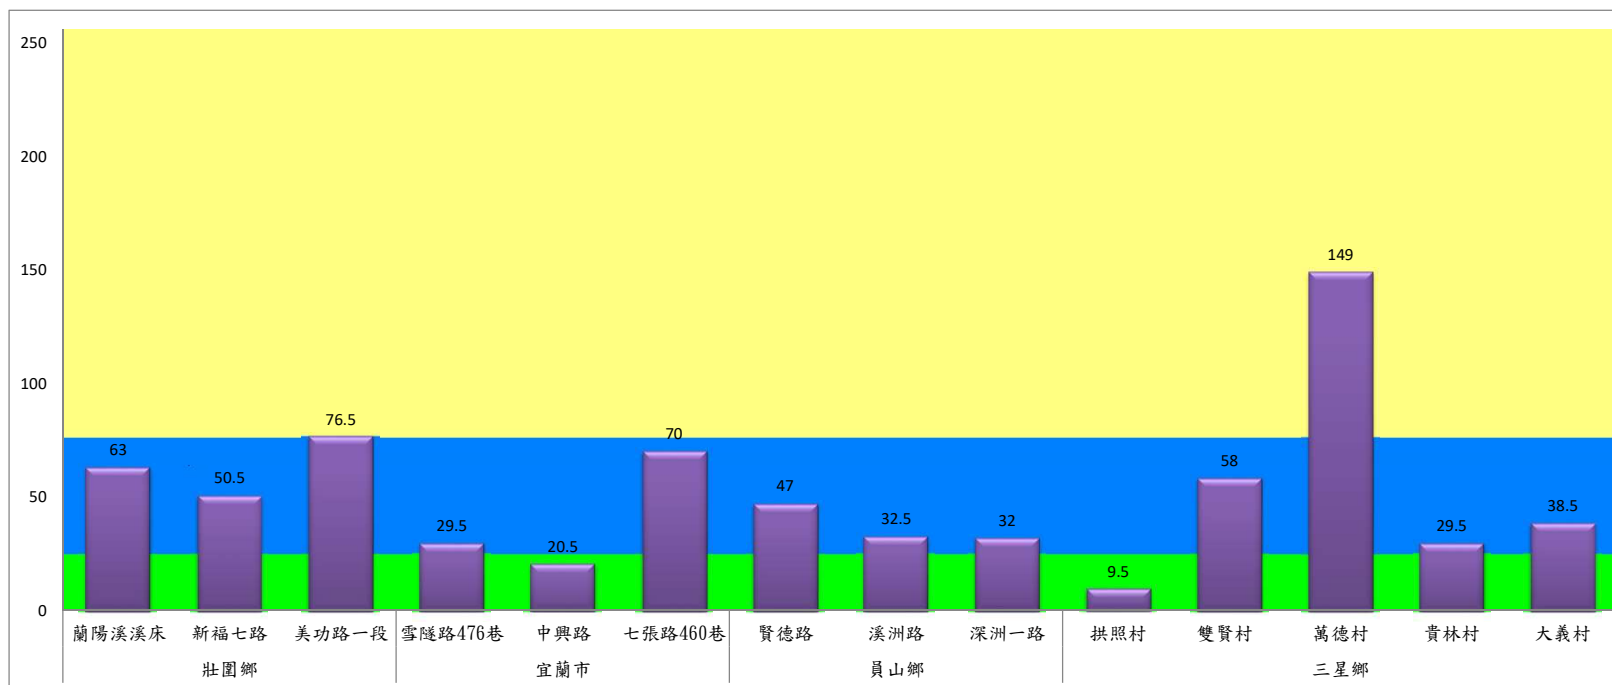

宜蘭縣 動植物防疫所

Animal and Plant Disease Control Center Yilan County

108年5月中旬斜紋夜蛾本所監測平均隻數

斜紋夜蛾	壯圍鄉			宜蘭市			員山鄉			三星鄉				
	蘭陽溪 溪床	新福 七路	美功路 一段	雪隧路 476巷	中興路	七張路 460巷	賢德路	溪洲路	深洲一 路	拱照村	雙賢村	萬德村	貴林村	大義村
5月中旬	63	50.5	76.5	29.5	20.5	70	47	32.5	32	9.5	58	149	29.5	38.5

成蟲數燈號表示：

- 綠燈→小於25隻；防治良好
- 藍燈→25-76隻；預警
- 黃燈→77-256隻；警戒
- 紅燈→257隻以上；啟動防治