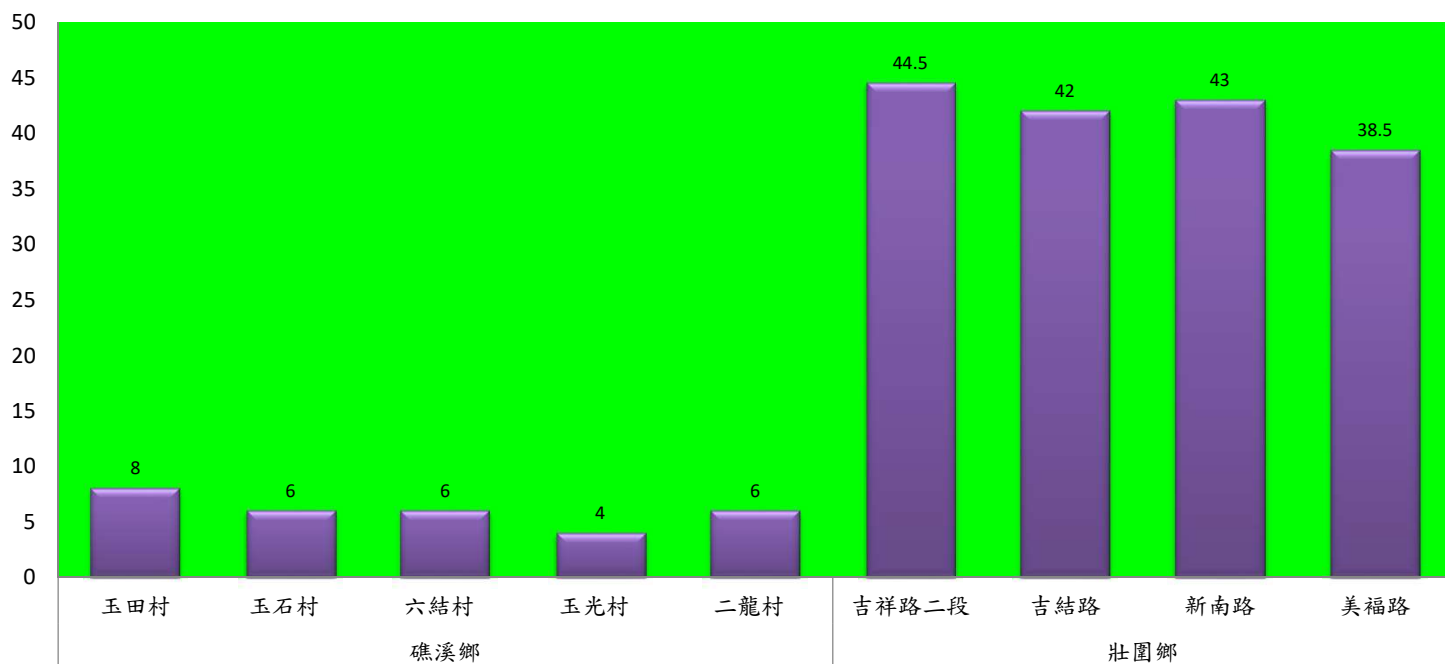

宜蘭縣動植物防疫所

Animal and Plant Disease Control Center Yilan County

瓜實蠅	礁溪鄉					壯圍鄉			
	玉田村	玉石村	六結村	玉光村	二龍村	吉祥路二段	吉結路	新南路	美福路
5月中旬	8	6	6	4	6	44.5	42	43	38.5

成蟲數燈號表示：

- 綠燈→小於65隻；防治良好
- 藍燈→65-256隻；預警
- 黃燈→257-1024隻；警戒
- 紅燈→1025隻以上；啟動防治