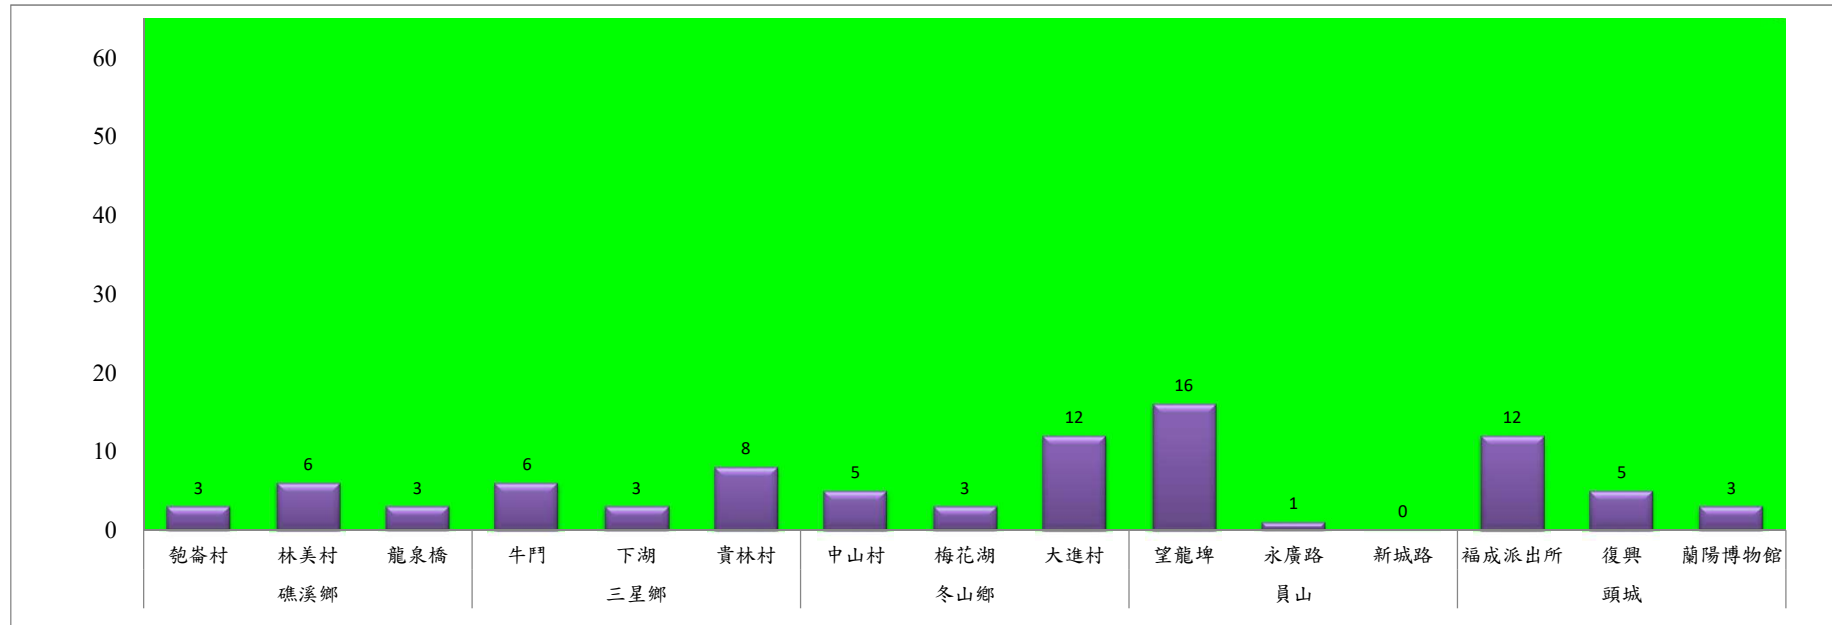

# 宜蘭縣 動植物防疫所

Animal and Plant Disease Control Center Yilan County

108年5月中旬果實蠅本所監測平均隻數

果實蠅	礁溪鄉			三星鄉			冬山鄉			員山			頭城		
	匏崙村	林美村	龍泉橋	牛鬥	下湖	貴林村	中山村	梅花湖	大進村	望龍埤	永廣路	新城路	福成派出所	復興	蘭陽博物館
5月中旬	3	6	3	6	3	8	5	3	12	16	1	0	12	5	3

成蟲數燈號表示：

- 綠燈→小於65隻；防治良好
- 藍燈→65-256隻；預警
- 黃燈→257-1024隻；警戒
- 紅燈→1025隻以上；啟動防治