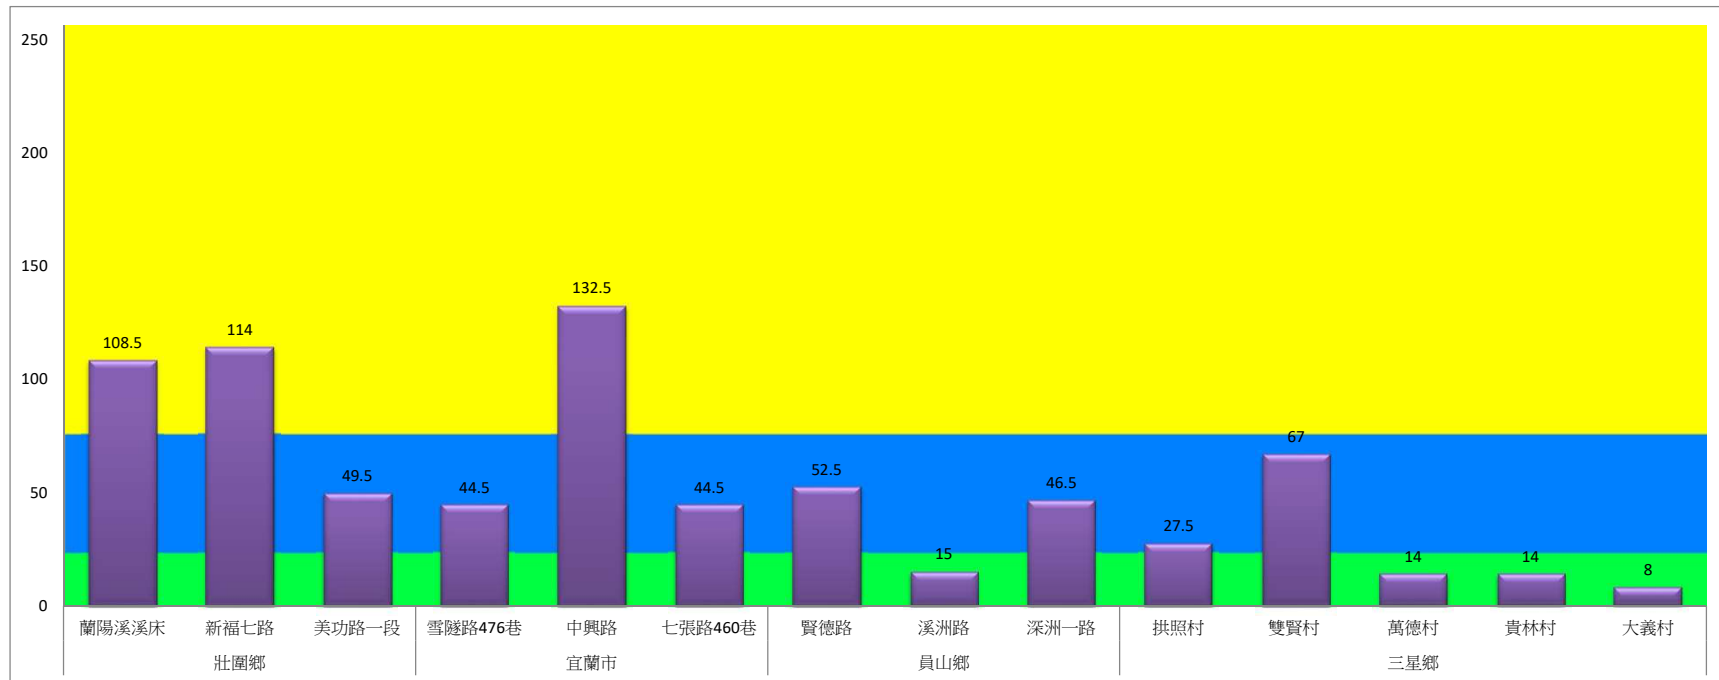

## 108年5月中旬斜紋夜蛾農會監測平均隻數

斜紋夜蛾	壯圍鄉農會				員山鄉農會	
	吉祥路二段	古結路	新南路	新南溪床	雙連埤	蔬產班
5月中旬	40.5	43	40	41	75	163

成蟲數燈號表示：

	綠燈→小於25隻；防治良好
	藍燈→25-76隻；預警
	黃燈→77-256隻；警戒
	紅燈→257隻以上；啟動防治

108年5月中旬甜菜夜蛾本所監測平均隻數

甜菜夜蛾	壯圍鄉			宜蘭市			員山鄉			三星鄉				
	蘭陽溪溪床	新福七路	美功路一段	雪隧路476巷	中興路	七張路460巷	賢德路	溪洲路	深洲一路	拱照村	雙賢村	萬德村	貴林村	大義村
5月中旬	108.5	114	49.5	44.5	132.5	44.5	52.5	15	46.5	27.5	67	14	14	8

成蟲數燈號表示：

- 綠燈→小於25隻；防治良好
- 藍燈→25-76隻；預警
- 黃燈→77-256隻；警戒
- 紅燈→257隻以上；啟動防治