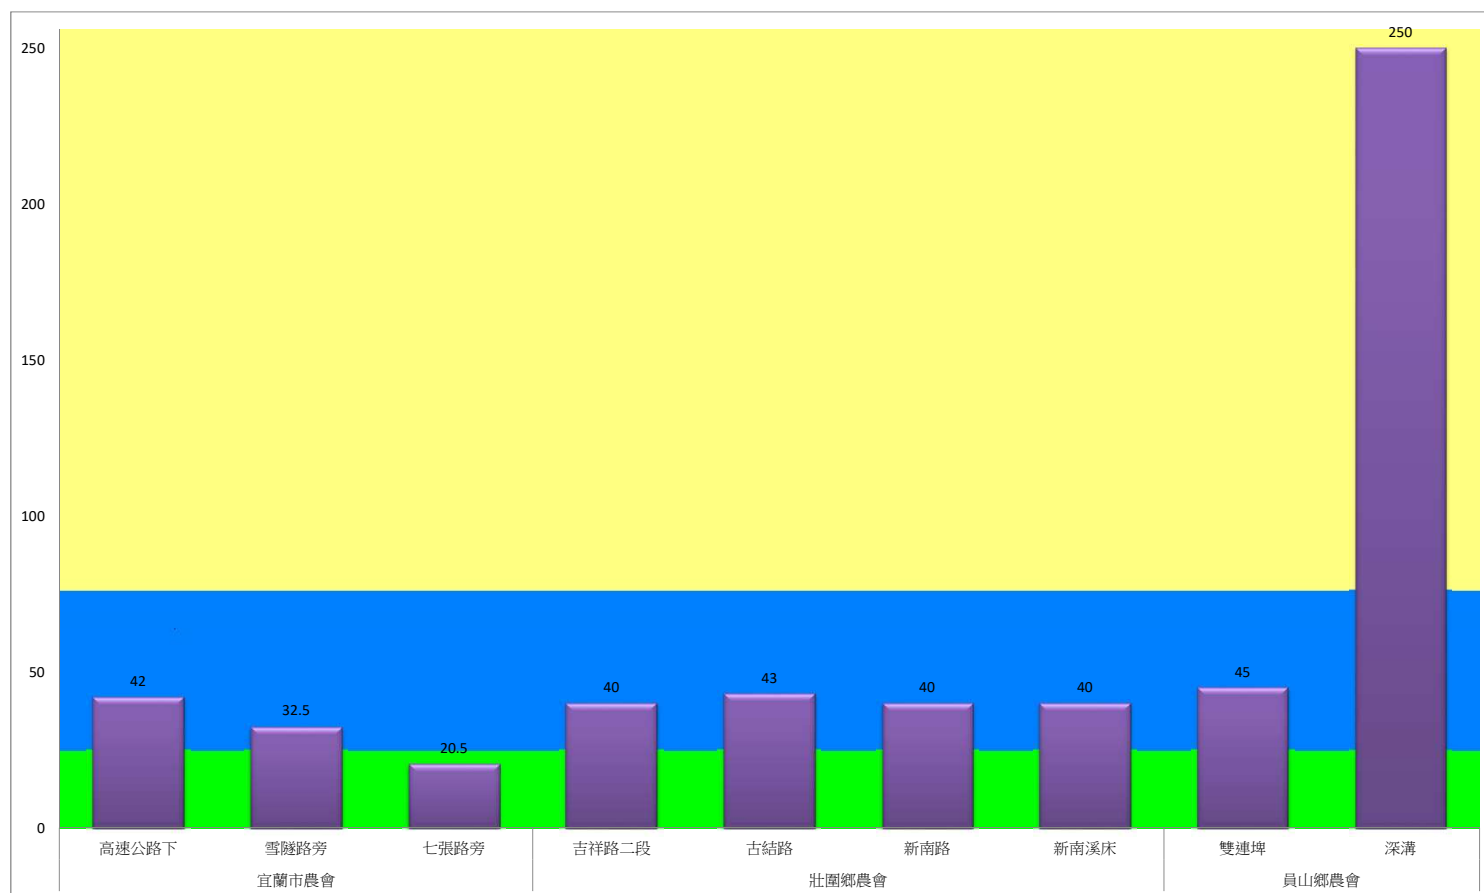

## 108年5月中旬斜紋夜蛾農會監測平均隻數

斜紋夜蛾	壯圍鄉農會				員山鄉農會	
	吉祥路二段	古結路	新南路	新南溪床	雙連埤	蔬產班
5月中旬	40.5	43	40	41	75	163

成蟲數燈號表示：

	綠燈→小於25隻；防治良好
	藍燈→25-76隻；預警
	黃燈→77-256隻；警戒
	紅燈→257隻以上；啟動防治

108年5月中旬甜菜夜蛾本所監測平均隻數

甜菜夜蛾	壯圍鄉			宜蘭市			員山鄉			三星鄉				
	蘭陽溪溪床	新福七路	美功路一段	雪隧路476巷	中興路	七張路460巷	賢德路	溪洲路	深洲一路	拱照村	雙賢村	萬德村	貴林村	大義村
5月中旬	108.5	114	49.5	44.5	132.5	44.5	52.5	15	46.5	27.5	67	14	14	8

成蟲數燈號表示：

- 綠燈→小於25隻；防治良好
- 藍燈→25-76隻；預警
- 黃燈→77-256隻；警戒
- 紅燈→257隻以上；啟動防治

### 108年5月中旬甜菜夜蛾農會監測平均隻數

甜菜夜蛾	宜蘭市農會			壯圍鄉農會				員山鄉農會	
	高速公路下	雪隧路旁	七張路旁	吉祥路二段	古結路	新南路	新南溪床	雙連埤	深溝
5月中旬	42	32.5	20.5	40	43	40	40	45	250

成蟲數燈號表示：

綠燈→小於25隻；防治良好

藍燈→25-76隻；預警

黃燈→77-256隻；警戒

紅燈→257隻以上；啟動防治