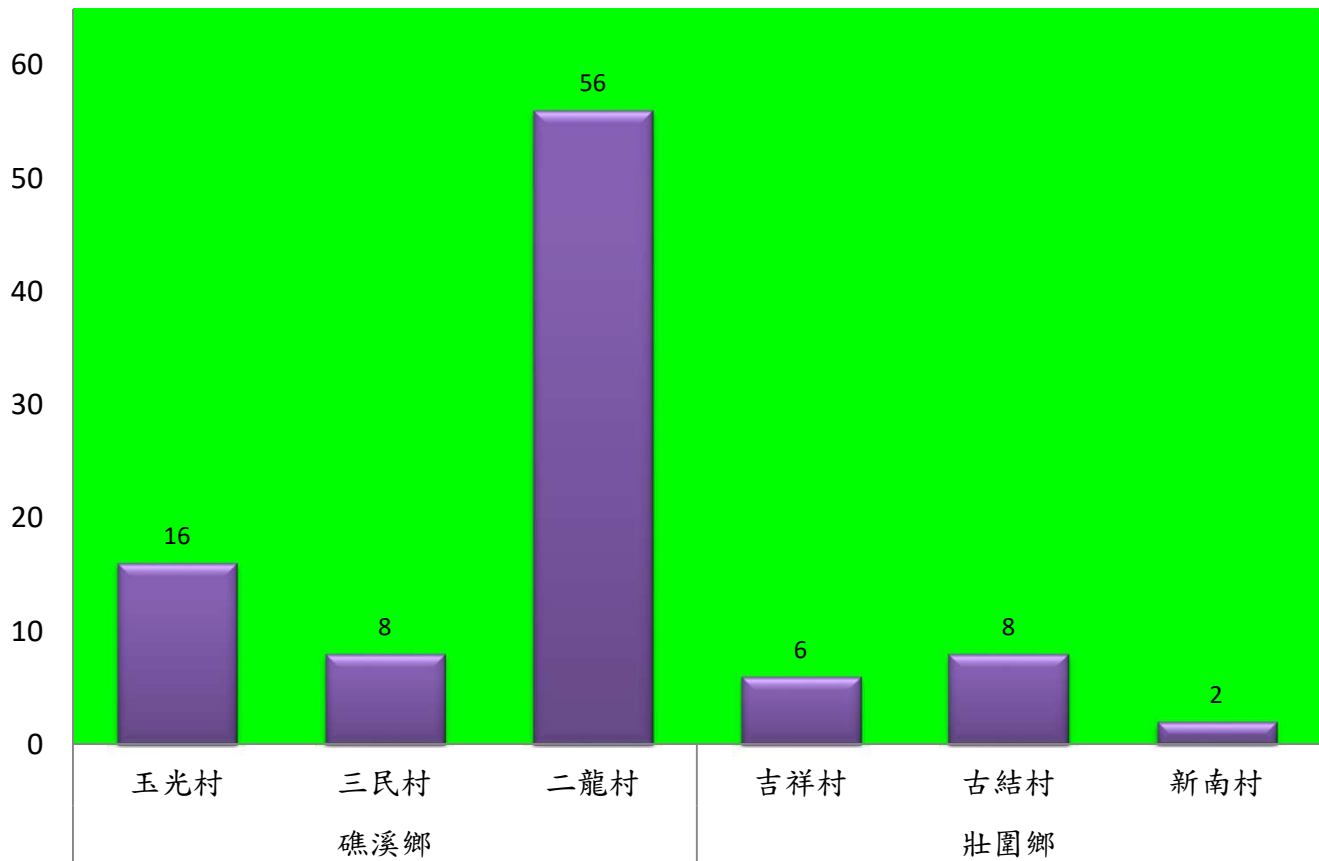

宜蘭縣 動植物防疫所

Animal and Plant Disease Control Center Yilan County

108年5月中旬瓜實蠅本所監測平均隻數

瓜實蠅	礁溪鄉			壯圍鄉		
	玉光村	三民村	二龍村	吉祥村	古結村	新南村
5月中旬	16	8	56	6	8	2

成蟲數燈號表示：

	綠燈→小於65隻；防治良好
	藍燈→65-256隻；預警
	黃燈→257-1024隻；警戒
	紅燈→1025隻以上；啟動防治