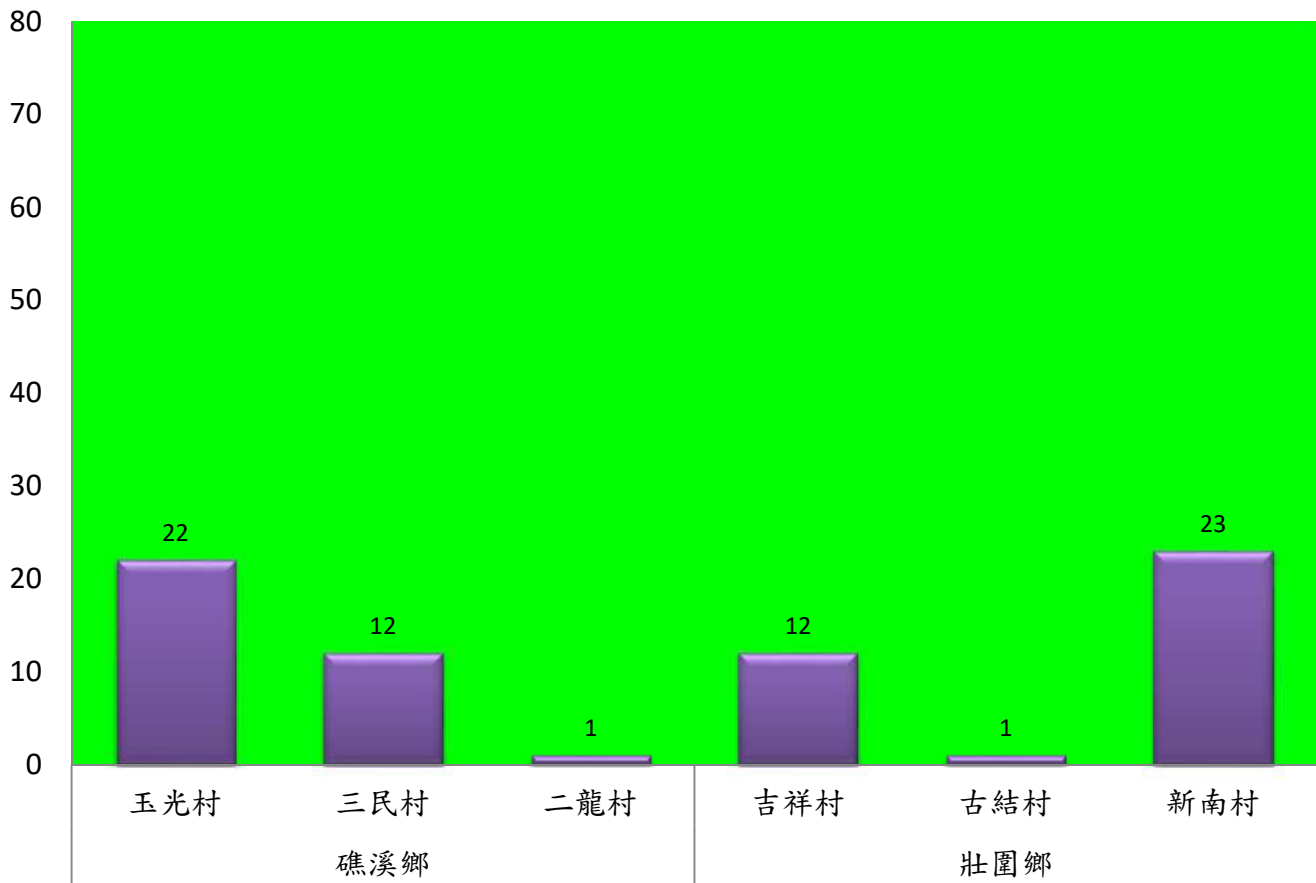

宜蘭縣 動植物防疫所

Animal and Plant Disease Control Center Yilan County

108年9月下旬果實蠅農會監測平均隻數

果實蠅	員山鄉農會			羅東農會		冬山鄉農會					礁溪鄉農會		
	枕山區	同樂區	大湖區	純精路1段	羅莊街	大進村 大進11路	得安村	太和村	中山村 銀山果園	進利路 淋漓坑	砲崙A	砲崙B	砲崙C
9月下旬	166	55	342	106	116	13	68	11	34	49	9	5	7

成蟲數燈號表示：

綠燈→小於65隻；防治良好

藍燈→65-256隻；預警

黃燈→257-1024隻；警戒

紅燈→1025隻以上；啟動防治

宜蘭縣 動植物防疫所

Animal and Plant Disease Control Center Yilan County

108年9月下旬瓜實蠅本所監測平均隻數

瓜實蠅	礁溪鄉			壯圍鄉		
	玉光村	三民村	二龍村	吉祥村	古結村	新南村
9月下旬	22	12	1	12	1	23

成蟲數燈號表示：

綠燈	→ 小於65隻；防治良好
藍燈	→ 65-256隻；預警
黃燈	→ 257-1024隻；警戒
紅燈	→ 1025隻以上；啟動防治

108年9月下旬瓜實蠅農會監測平均隻數

瓜實蠅	礁溪鄉					壯圍鄉			
	玉田村	玉石村	六結村	玉光村	二龍村	吉祥路二段	吉結路	新南路	美福路
9月下旬	14	11	2	20	8	17.5	18	21	16.5