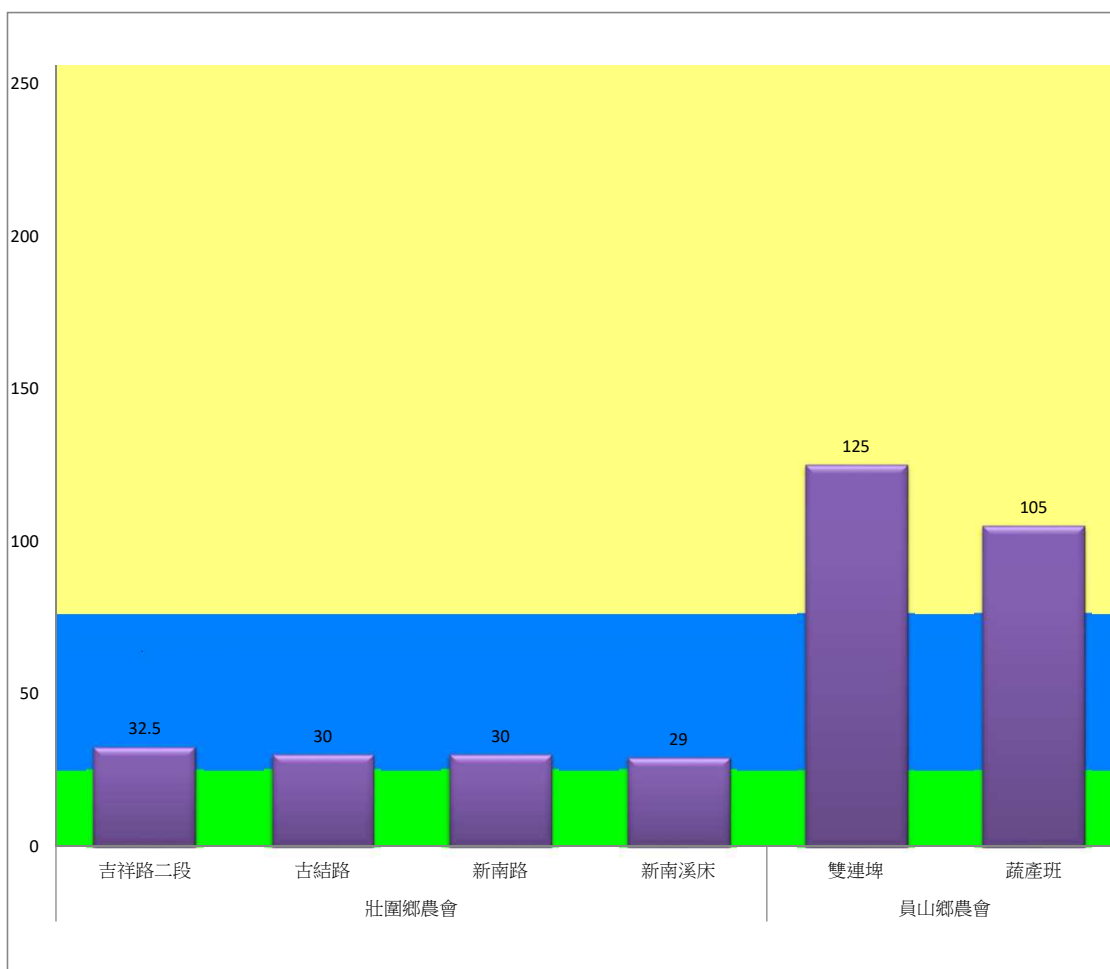

成蟲數燈號表示：

- 綠燈→小於65隻；防治良好
- 藍燈→65-256隻；預警
- 黃燈→257-1024隻；警戒
- 紅燈→1025隻以上；啟動防治

宜蘭縣 動植物防疫所

Animal and Plant Disease Control Center Yilan County

108年9月下旬斜紋夜蛾本所監測平均隻數

斜紋夜蛾	壯圍鄉			宜蘭市			員山鄉			三星鄉				
	蘭陽溪溪床	新福七路	美功路一段	雪隧路476巷	中興路	七張路460巷	賢德路	溪洲路	深洲一路	拱照村	雙賢村	萬德村	貴林村	大義村
9月下旬	323.5	480	0	112.5	115	154.5	75.5	127.5	59.5	63.5	131	17.5	136	6

成蟲數燈號表示：

- 綠燈→小於25隻；防治良好
- 藍燈→25-76隻；預警
- 黃燈→77-256隻；警戒
- 紅燈→257隻以上；啟動防治

宜蘭縣 動植物防疫所

Animal and Plant Disease Control Center Yilan County

108年9月下旬斜紋夜蛾農會監測平均隻數

斜紋夜蛾	壯圍鄉農會				員山鄉農會	
	吉祥路二段	古結路	新南路	新南溪床	雙連埤	蔬產班
9月下旬	32.5	30	30	29	125	105

成蟲數燈號表示：

- 綠燈→小於25隻；防治良好
- 藍燈→25-76隻；預警
- 黃燈→77-256隻；警戒
- 紅燈→257隻以上；啟動防治

宜蘭縣 動植物防疫所

Animal and Plant Disease Control Center Yilan County

108年9月下旬甜菜夜蛾本所監測平均隻數

甜菜夜蛾	壯圍鄉			宜蘭市			員山鄉			三星鄉				
	蘭陽溪溪床	新福七路	美功路一段	雪隧路476巷	中興路	七張路460巷	賢德路	溪洲路	深洲一路	拱照村	雙賢村	萬德村	貴林村	大義村
9月下旬	13.5	4.5	0	2	27	78.5	48.5	9	9	41.5	43	0	8.5	6.5

成蟲數燈號表示：

- 綠燈→小於25隻；防治良好
- 藍燈→25-76隻；預警
- 黃燈→77-256隻；警戒
- 紅燈→257隻以上；啟動防治

宜蘭縣 動植物防疫所

Animal and Plant Disease Control Center Yilan County

108年9月下旬甜菜夜蛾農會監測平均隻數

甜菜夜蛾	壯圍鄉農會				員山鄉農會	
	吉祥路二段	古結路	新南路	新南溪床	雙連埤	深溝
9月下旬	31	25	28	20.5	125	75