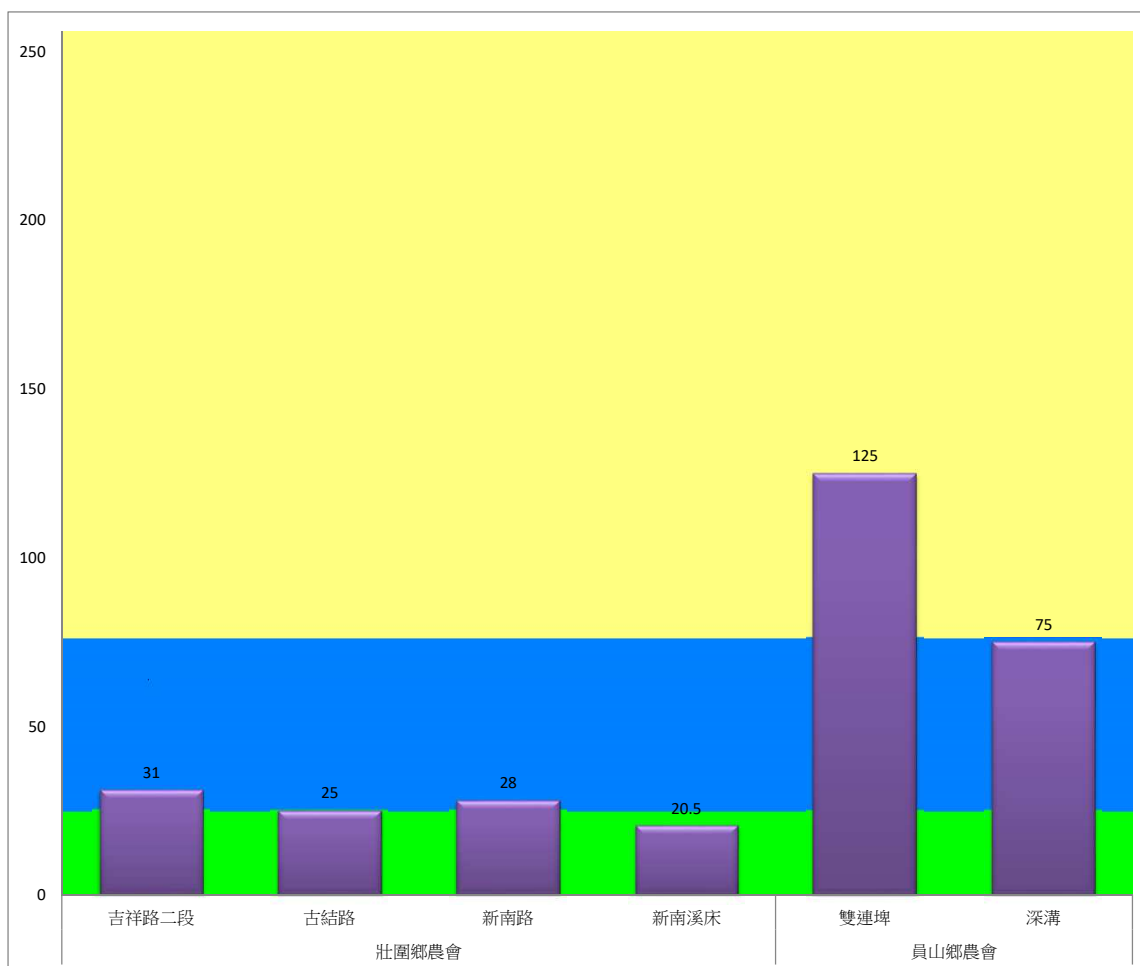

成蟲數燈號表示：

- 綠燈→小於25隻；防治良好
- 藍燈→25-76隻；預警
- 黃燈→77-256隻；警戒
- 紅燈→257隻以上；啟動防治

宜蘭縣 動植物防疫所

Animal and Plant Disease Control Center Yilan County

108年9月下旬甜菜夜蛾本所監測平均隻數

甜菜夜蛾	壯圍鄉			宜蘭市			員山鄉			三星鄉				
	蘭陽溪溪床	新福七路	美功路一段	雪隧路476巷	中興路	七張路460巷	賢德路	溪洲路	深洲一路	拱照村	雙賢村	萬德村	貴林村	大義村
9月下旬	13.5	4.5	0	2	27	78.5	48.5	9	9	41.5	43	0	8.5	6.5

成蟲數燈號表示：

- 綠燈→小於25隻；防治良好
- 藍燈→25-76隻；預警
- 黃燈→77-256隻；警戒
- 紅燈→257隻以上；啟動防治

宜蘭縣 動植物防疫所

Animal and Plant Disease Control Center Yilan County

108年9月下旬甜菜夜蛾農會監測平均隻數

甜菜夜蛾	壯圍鄉農會				員山鄉農會	
	吉祥路二段	古結路	新南路	新南溪床	雙連埤	深溝
9月下旬	31	25	28	20.5	125	75

成蟲數燈號表示：

- 綠燈→小於25隻；防治良好
- 藍燈→25-76隻；預警
- 黃燈→77-256隻；警戒
- 紅燈→257隻以上；啟動防治