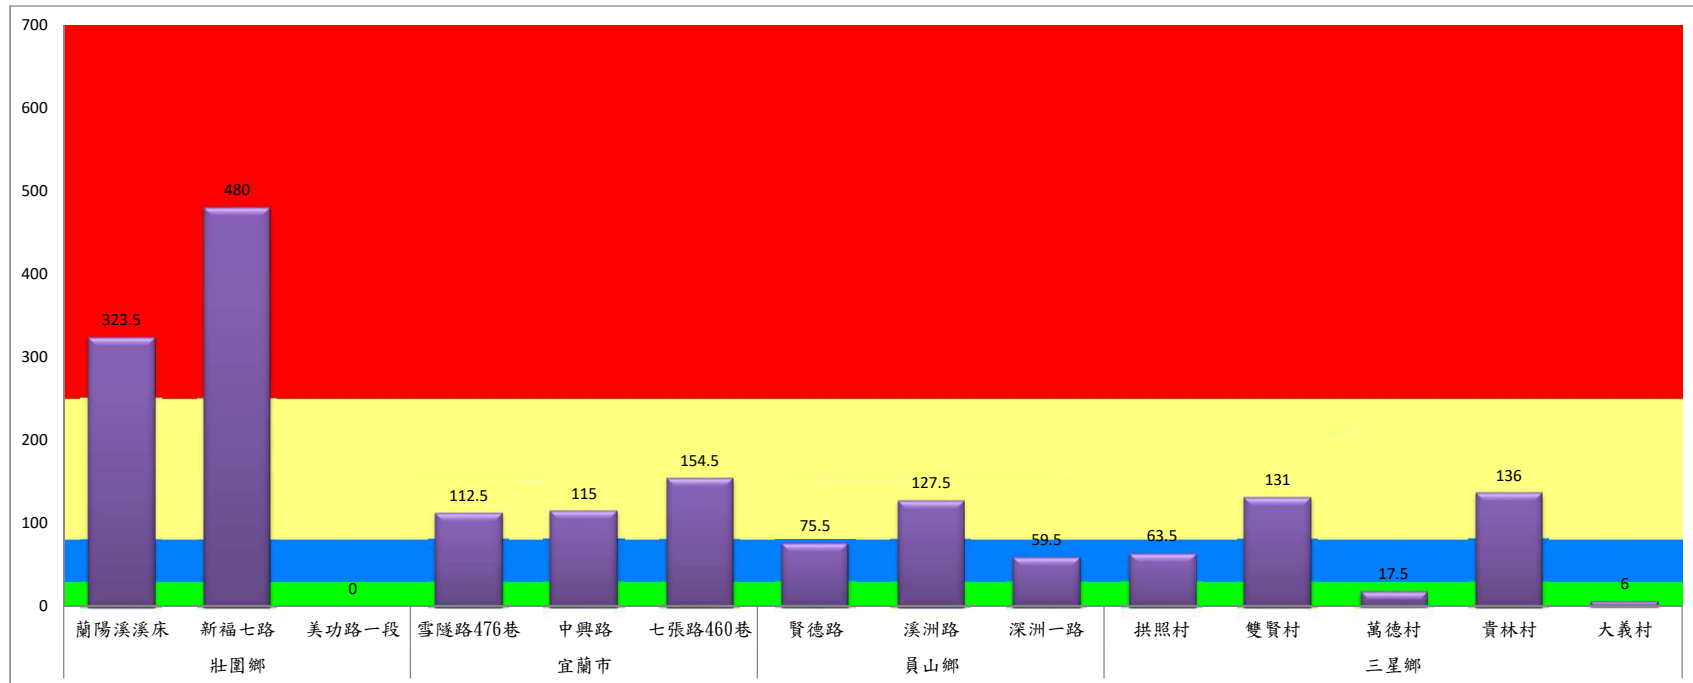

瓜實蠅	礁溪鄉			壯圍鄉		
	玉光村	三民村	二龍村	吉祥村	古結村	新南村
9月下旬	22	12	1	12	1	23

成蟲數燈號表示：

綠燈	→ 小於65隻；防治良好
藍燈	→ 65-256隻；預警
黃燈	→ 257-1024隻；警戒
紅燈	→ 1025隻以上；啟動防治

108年9月下旬瓜實蠅農會監測平均隻數

瓜實蠅	礁溪鄉					壯圍鄉			
	玉田村	玉石村	六結村	玉光村	二龍村	吉祥路二段	吉結路	新南路	美福路
9月下旬	14	11	2	20	8	17.5	18	21	16.5

成蟲數燈號表示：

- 綠燈→小於65隻；防治良好
- 藍燈→65-256隻；預警
- 黃燈→257-1024隻；警戒
- 紅燈→1025隻以上；啟動防治

宜蘭縣 動植物防疫所

Animal and Plant Disease Control Center Yilan County

108年9月下旬斜紋夜蛾本所監測平均隻數

斜紋夜蛾	壯圍鄉			宜蘭市			員山鄉			三星鄉				
	蘭陽溪溪床	新福七路	美功路一段	雪隧路476巷	中興路	七張路460巷	賢德路	溪洲路	深洲一路	拱照村	雙賢村	萬德村	貴林村	大義村
9月下旬	323.5	480	0	112.5	115	154.5	75.5	127.5	59.5	63.5	131	17.5	136	6

成蟲數燈號表示：

- 綠燈→小於25隻；防治良好
- 藍燈→25-76隻；預警
- 黃燈→77-256隻；警戒
- 紅燈→257隻以上；啟動防治

宜蘭縣 動植物防疫所

Animal and Plant Disease Control Center Yilan County

108年9月下旬斜紋夜蛾農會監測平均隻數

斜紋夜蛾	壯圍鄉農會				員山鄉農會	
	吉祥路二段	古結路	新南路	新南溪床	雙連埤	蔬產班
9月下旬	32.5	30	30	29	125	105

成蟲數燈號表示：

- 綠燈→小於25隻；防治良好
- 藍燈→25-76隻；預警
- 黃燈→77-256隻；警戒
- 紅燈→257隻以上；啟動防治

宜蘭縣 動植物防疫所

Animal and Plant Disease Control Center Yilan County

108年9月下旬甜菜夜蛾本所監測平均隻數

甜菜夜蛾	壯圍鄉			宜蘭市			員山鄉			三星鄉				
	蘭陽溪溪床	新福七路	美功路一段	雪隧路476巷	中興路	七張路460巷	賢德路	溪洲路	深洲一路	拱照村	雙賢村	萬德村	貴林村	大義村
9月下旬	13.5	4.5	0	2	27	78.5	48.5	9	9	41.5	43	0	8.5	6.5