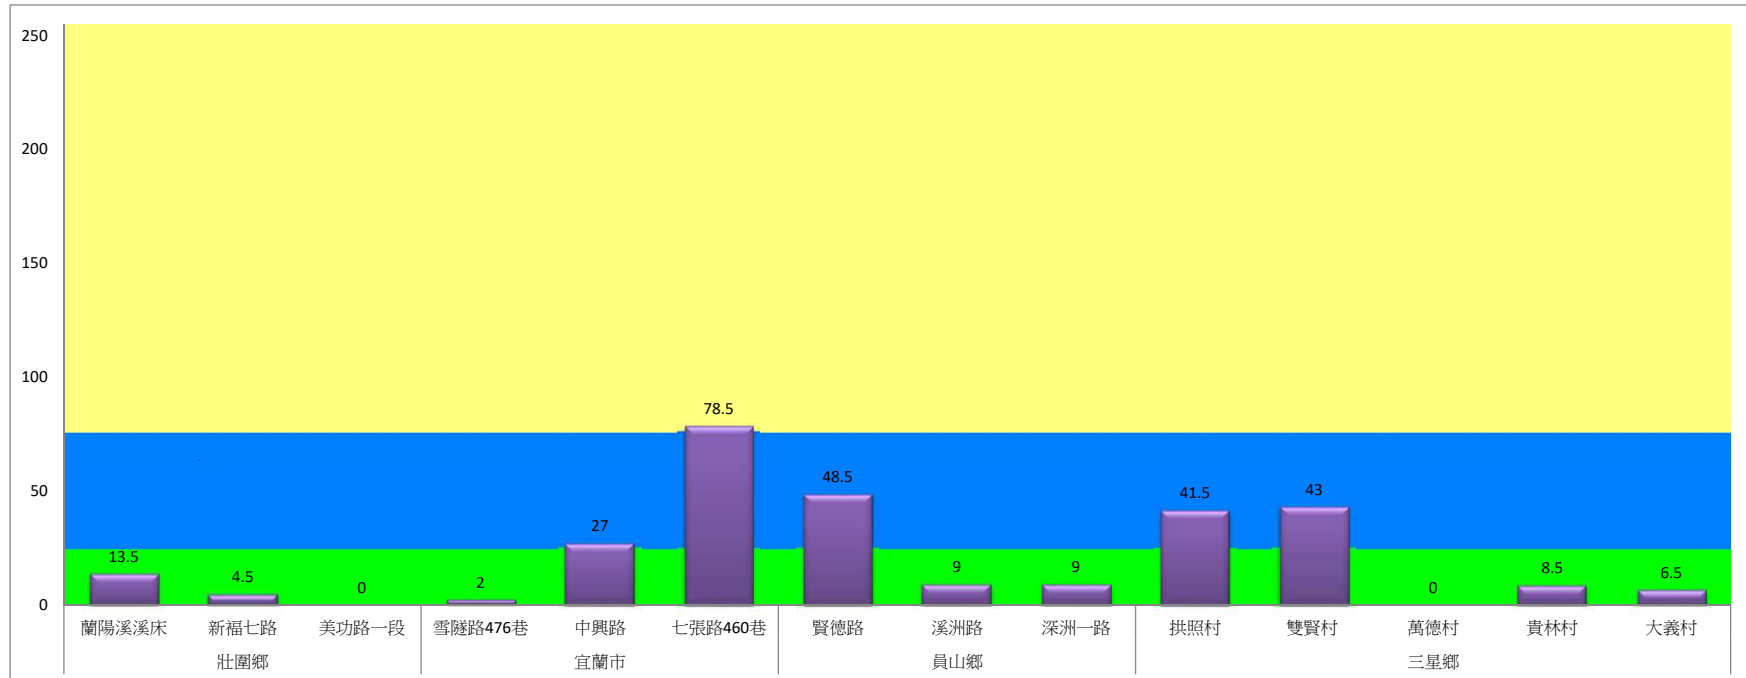

成蟲數燈號表示：

- 綠燈→小於25隻；防治良好
- 藍燈→25-76隻；預警
- 黃燈→77-256隻；警戒
- 紅燈→257隻以上；啟動防治

宜蘭縣 動植物防疫所

Animal and Plant Disease Control Center Yilan County

108年9月下旬斜紋夜蛾農會監測平均隻數

斜紋夜蛾	壯圍鄉農會				員山鄉農會	
	吉祥路二段	古結路	新南路	新南溪床	雙連埤	蔬產班
9月下旬	32.5	30	30	29	125	105

成蟲數燈號表示：

- 綠燈→小於25隻；防治良好
- 藍燈→25-76隻；預警
- 黃燈→77-256隻；警戒
- 紅燈→257隻以上；啟動防治

宜蘭縣 動植物防疫所

Animal and Plant Disease Control Center Yilan County

108年9月下旬甜菜夜蛾本所監測平均隻數

甜菜夜蛾	壯圍鄉			宜蘭市			員山鄉			三星鄉				
	蘭陽溪溪床	新福七路	美功路一段	雪隧路476巷	中興路	七張路460巷	賢德路	溪洲路	深洲一路	拱照村	雙賢村	萬德村	貴林村	大義村
9月下旬	13.5	4.5	0	2	27	78.5	48.5	9	9	41.5	43	0	8.5	6.5

成蟲數燈號表示：

- 綠燈→小於25隻；防治良好
- 藍燈→25-76隻；預警
- 黃燈→77-256隻；警戒
- 紅燈→257隻以上；啟動防治

宜蘭縣 動植物防疫所

Animal and Plant Disease Control Center Yilan County

108年9月下旬甜菜夜蛾農會監測平均隻數

甜菜夜蛾	壯圍鄉農會				員山鄉農會	
	吉祥路二段	古結路	新南路	新南溪床	雙連埤	深溝
9月下旬	31	25	28	20.5	125	75

成蟲數燈號表示：

- 綠燈→小於25隻；防治良好
- 藍燈→25-76隻；預警
- 黃燈→77-256隻；警戒
- 紅燈→257隻以上；啟動防治