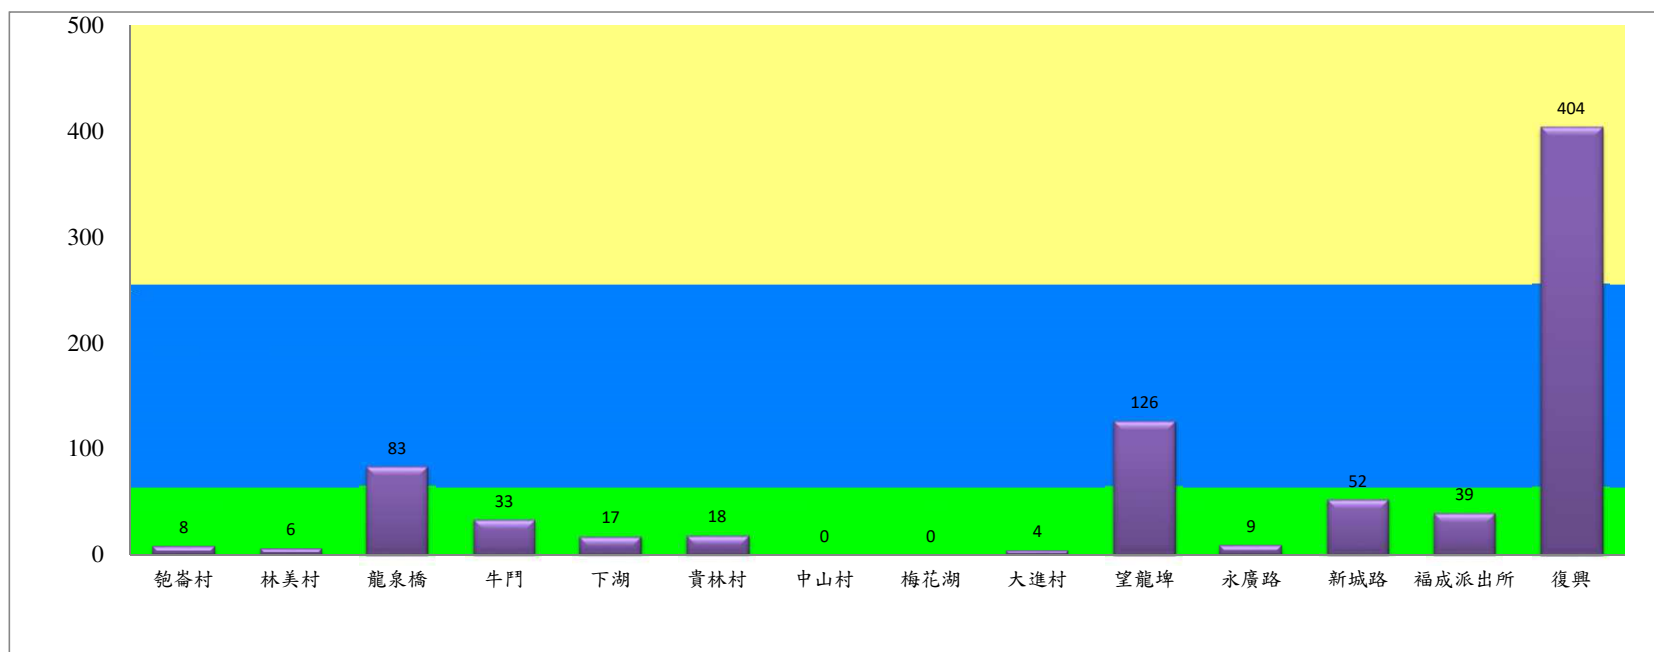

108年9月下旬果實蠅本所監測平均隻數

果實蠅	礁溪鄉			三星鄉			冬山鄉			員山			頭城	
	匏崙村	林美村	龍泉橋	牛鬥	下湖	貴林村	中山村	梅花湖	大進村	望龍埤	永廣路	新城路	福成派出所	復興
9月下旬	8	6	83	33	17	18	0	0	4	126	9	52	39	404

成蟲數燈號表示：

- 綠燈→小於65隻；防治良好
- 藍燈→65-256隻；預警
- 黃燈→257-1024隻；警戒
- 紅燈→1025隻以上；啟動防治

宜蘭縣 動植物防疫所

Animal and Plant Disease Control Center Yilan County

108年9月下旬果實蠅農會監測平均隻數

果實蠅	員山鄉農會			羅東農會		冬山鄉農會					礁溪鄉農會		
	枕山區	同樂區	大湖區	純精路1段	羅莊街	大進村 大進11路	得安村	太和村	中山村 銀山果園	進利路 淋漓坑	砲崙A	砲崙B	砲崙C
9月下旬	166	55	342	106	116	13	68	11	34	49	9	5	7

成蟲數燈號表示：

綠燈→小於65隻；防治良好

藍燈→65-256隻；預警

黃燈→257-1024隻；警戒

紅燈→1025隻以上；啟動防治

宜蘭縣 動植物防疫所

Animal and Plant Disease Control Center Yilan County

108年9月下旬瓜實蠅本所監測平均隻數