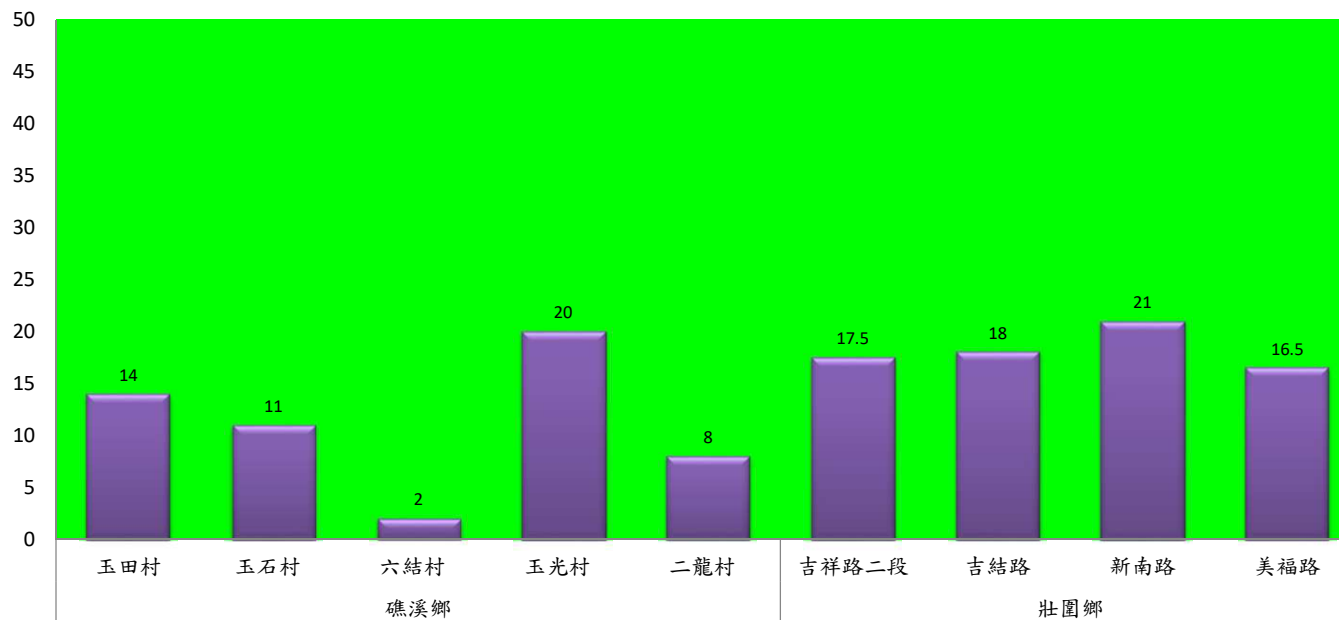

成蟲數燈號表示：

綠燈→小於65隻；防治良好

藍燈→65-256隻；預警

黃燈→257-1024隻；警戒

紅燈→1025隻以上；啟動防治

宜蘭縣 動植物防疫所

Animal and Plant Disease Control Center Yilan County

108年9月下旬瓜實蠅本所監測平均隻數

瓜實蠅	礁溪鄉			壯圍鄉		
	玉光村	三民村	二龍村	吉祥村	古結村	新南村
9月下旬	22	12	1	12	1	23

成蟲數燈號表示：

綠燈	→ 小於65隻；防治良好
藍燈	→ 65-256隻；預警
黃燈	→ 257-1024隻；警戒
紅燈	→ 1025隻以上；啟動防治

108年9月下旬瓜實蠅農會監測平均隻數

瓜實蠅	礁溪鄉					壯圍鄉			
	玉田村	玉石村	六結村	玉光村	二龍村	吉祥路二段	吉結路	新南路	美福路
9月下旬	14	11	2	20	8	17.5	18	21	16.5

成蟲數燈號表示：

- 綠燈→小於65隻；防治良好
- 藍燈→65-256隻；預警
- 黃燈→257-1024隻；警戒
- 紅燈→1025隻以上；啟動防治

宜蘭縣 動植物防疫所

Animal and Plant Disease Control Center Yilan County

108年9月下旬斜紋夜蛾本所監測平均隻數

斜紋夜蛾	壯圍鄉			宜蘭市			員山鄉			三星鄉				
	蘭陽溪溪床	新福七路	美功路一段	雪隧路476巷	中興路	七張路460巷	賢德路	溪洲路	深洲一路	拱照村	雙賢村	萬德村	貴林村	大義村
9月下旬	323.5	480	0	112.5	115	154.5	75.5	127.5	59.5	63.5	131	17.5	136	6