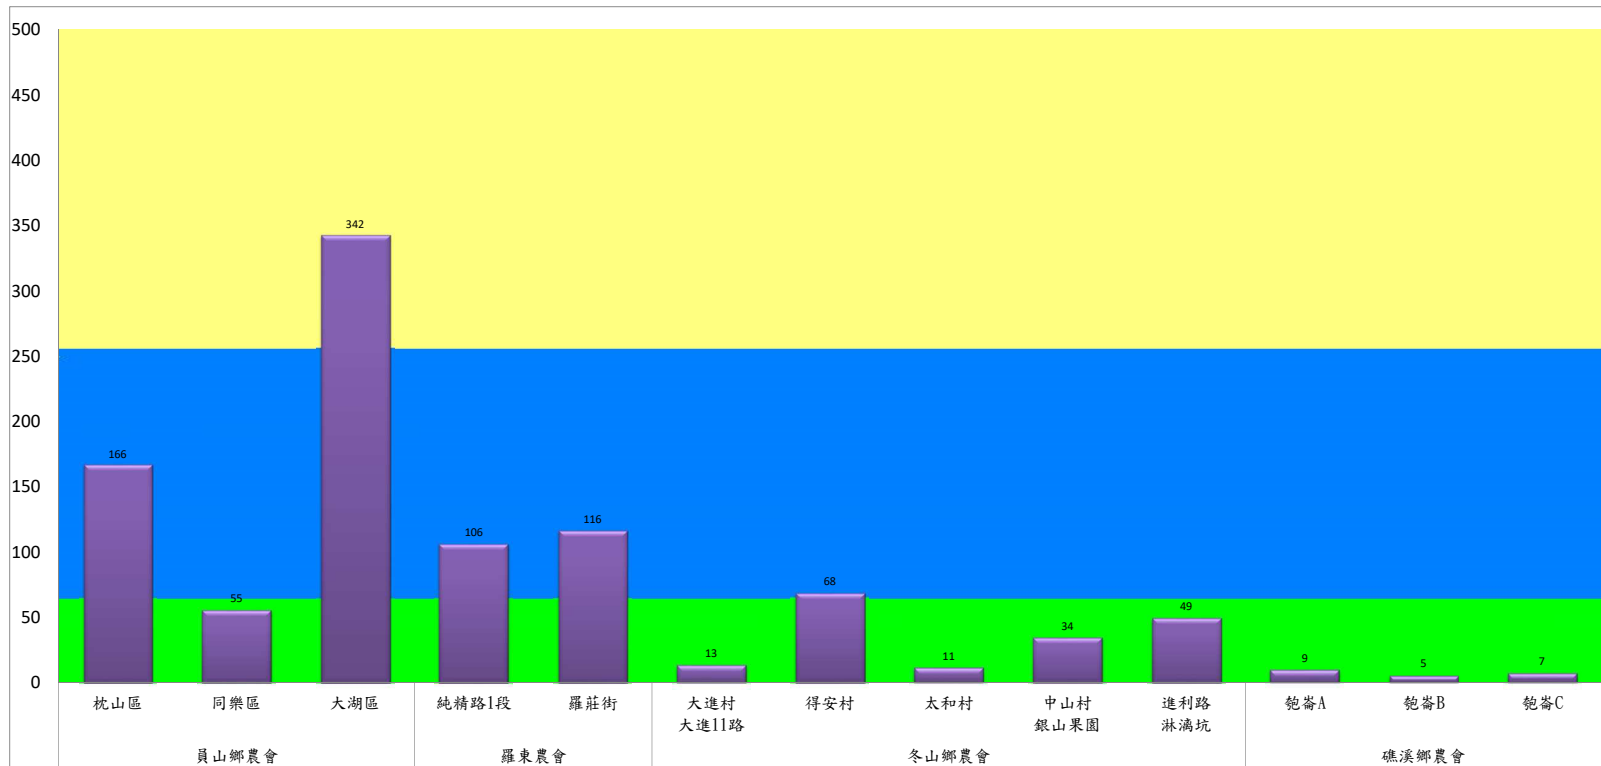

108年9月下旬果實蠅本所監測平均隻數

果實蠅	礁溪鄉			三星鄉			冬山鄉			員山			頭城	
	匏崙村	林美村	龍泉橋	牛鬥	下湖	貴林村	中山村	梅花湖	大進村	望龍埤	永廣路	新城路	福成派出所	復興
9月下旬	8	6	83	33	17	18	0	0	4	126	9	52	39	404

成蟲數燈號表示：

- 綠燈→小於65隻；防治良好
- 藍燈→65-256隻；預警
- 黃燈→257-1024隻；警戒
- 紅燈→1025隻以上；啟動防治

宜蘭縣 動植物防疫所

Animal and Plant Disease Control Center Yilan County

108年9月下旬果實蠅農會監測平均隻數

果實蠅	員山鄉農會			羅東農會		冬山鄉農會					礁溪鄉農會		
	枕山區	同樂區	大湖區	純精路1段	羅莊街	大進村 大進11路	得安村	太和村	中山村 銀山果園	進利路 淋漓坑	砲崙A	砲崙B	砲崙C
9月下旬	166	55	342	106	116	13	68	11	34	49	9	5	7

成蟲數燈號表示：

綠燈→小於65隻；防治良好

藍燈→65-256隻；預警

黃燈→257-1024隻；警戒

紅燈→1025隻以上；啟動防治

宜蘭縣 動植物防疫所

Animal and Plant Disease Control Center Yilan County

108年9月下旬瓜實蠅本所監測平均隻數

成蟲數燈號表示：

- 綠燈→小於65隻；防治良好
- 藍燈→65-256隻；預警
- 黃燈→257-1024隻；警戒
- 紅燈→1025隻以上；啟動防治

宜蘭縣 動植物防疫所

Animal and Plant Disease Control Center Yilan County

108年9月下旬斜紋夜蛾本所監測平均隻數

斜紋夜蛾	壯圍鄉			宜蘭市			員山鄉			三星鄉				
	蘭陽溪溪床	新福七路	美功路一段	雪隧路476巷	中興路	七張路460巷	賢德路	溪洲路	深洲一路	拱照村	雙賢村	萬德村	貴林村	大義村
9月下旬	323.5	480	0	112.5	115	154.5	75.5	127.5	59.5	63.5	131	17.5	136	6