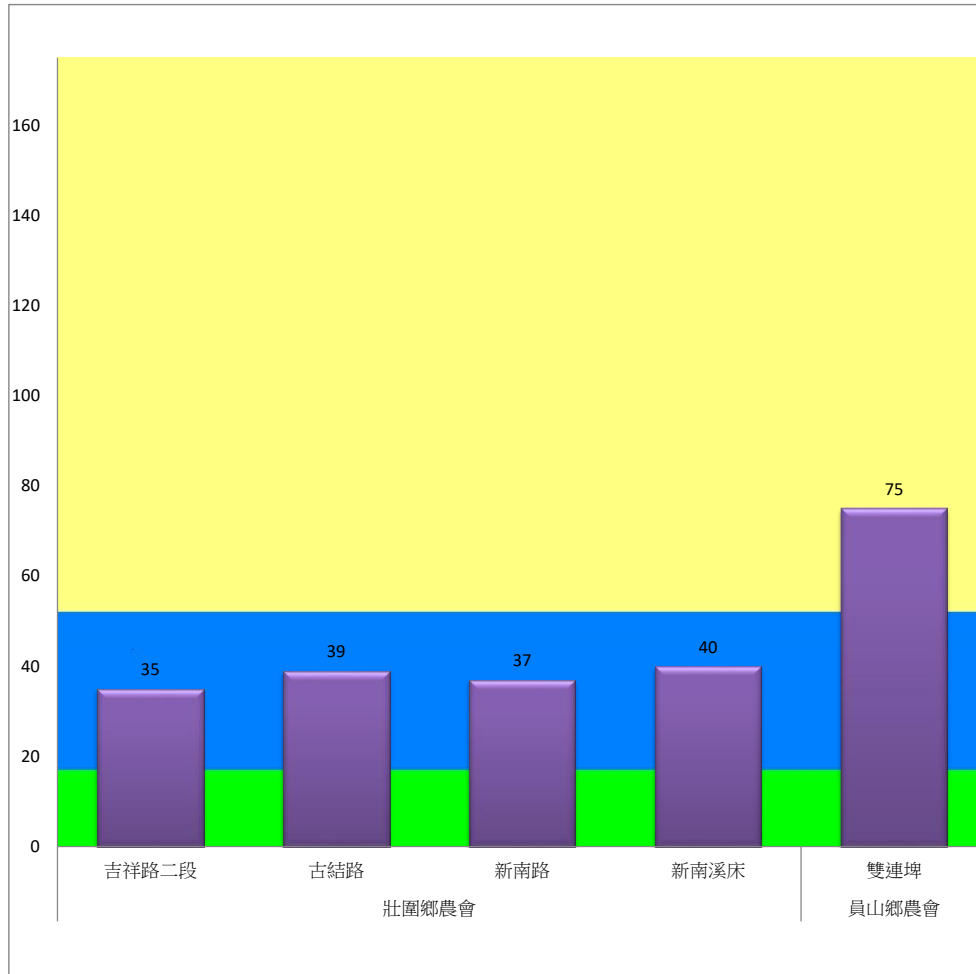

宜蘭縣 動植物防疫所

Animal and Plant Disease Control Center Yilan County

108年5月上旬斜紋夜蛾農會監測平均隻數

斜紋夜蛾	壯圍鄉農會				員山鄉農會
	吉祥路二段	古結路	新南路	新南溪床	雙連埤
5月上旬	35	39	37	40	75

成蟲數燈號表示：

-  綠燈→小於25隻；防治良好
-  藍燈→25-76隻；預警
-  黃燈→77-256隻；警戒
-  紅燈→257隻以上；啟動防