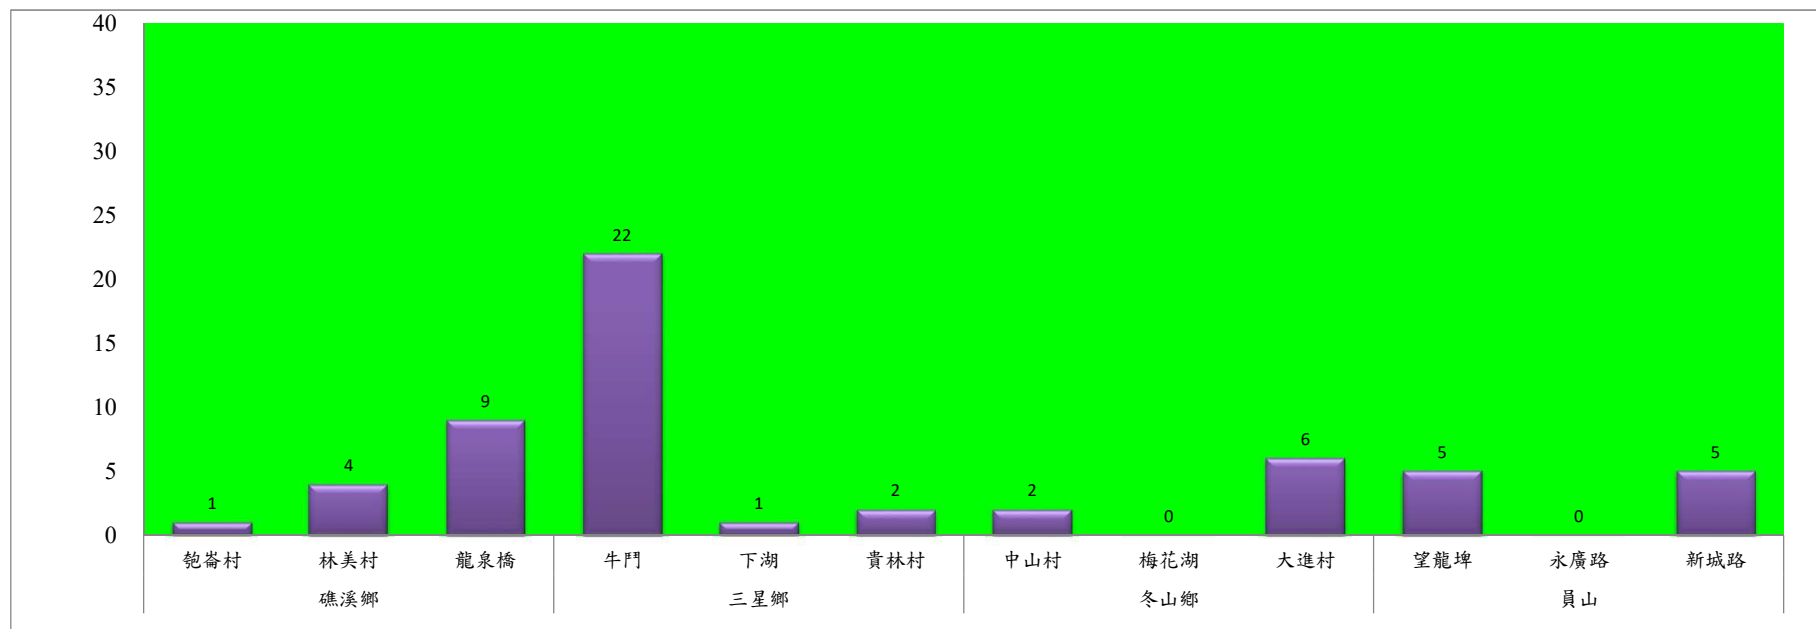

宜蘭縣 動植物防疫所

Animal and Plant Disease Control Center Yilan County

108年7月上旬果實蠅本所監測平均隻數

果實蠅	礁溪鄉			三星鄉			冬山鄉			員山			頭城		
	匏崙村	林美村	龍泉橋	牛鬥	下湖	貴林村	中山村	梅花湖	大進村	望龍埤	永廣路	新城路	福成派出所	仙宮廟	蘭陽博物館
7月上旬	1	4	9	22	1	2	2	0	6	5	0	5	29	0	31

成蟲數燈號表示：

綠燈→小於65隻；防治良好

藍燈→65-256隻；預警

黃燈→257-1024隻；警戒

紅燈→1025隻以上；啟動防治

宜蘭縣 動植物防疫所

Animal and Plant Disease Control Center Yilan County

108年7月上旬瓜實蠅本所監測平均隻數