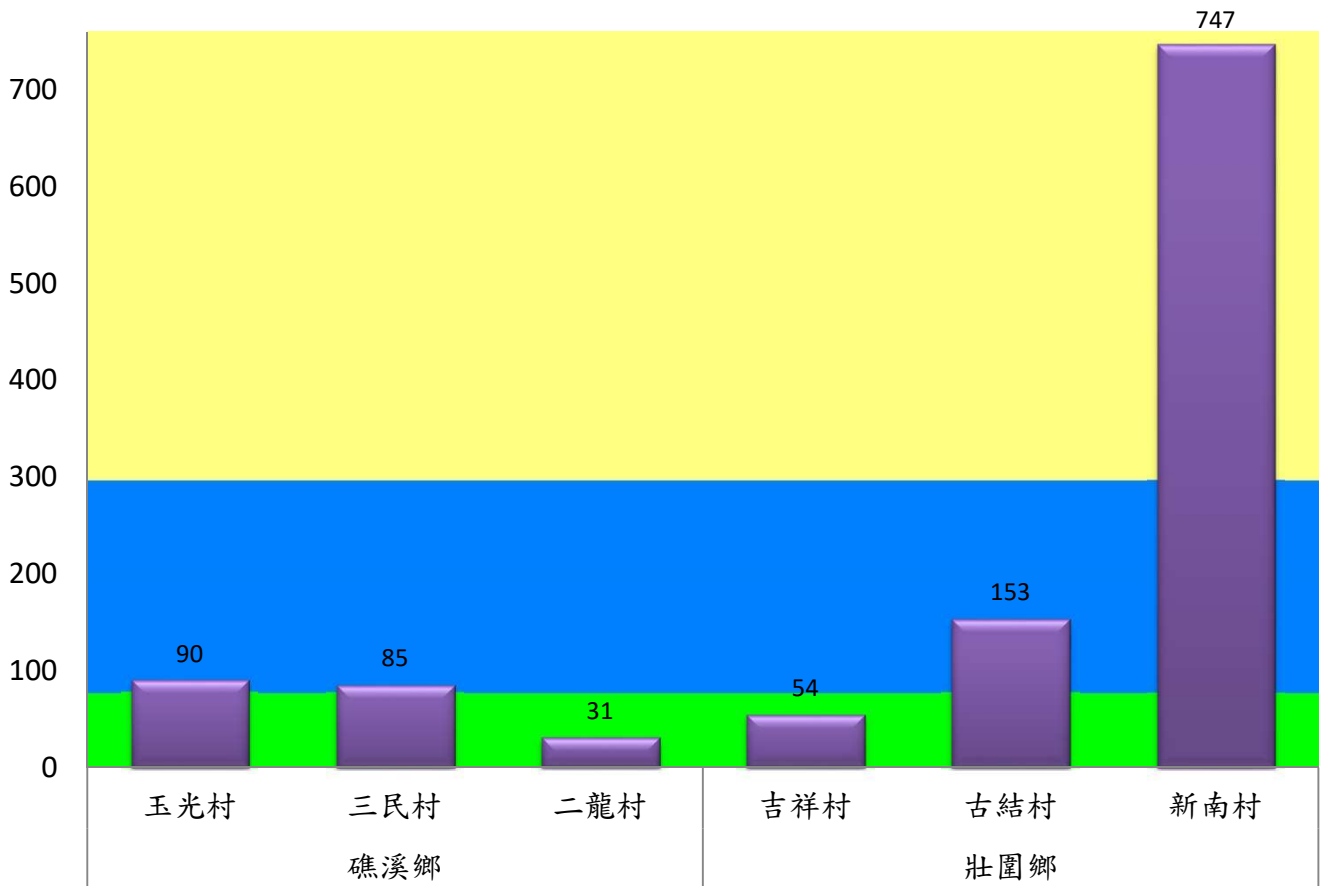

宜蘭縣 動植物防疫所

Animal and Plant Disease Control Center Yilan County

108年7月上旬果實蠅本所監測平均隻數

果實蠅	礁溪鄉			三星鄉			冬山鄉			員山			頭城		
	匏崙村	林美村	龍泉橋	牛鬥	下湖	貴林村	中山村	梅花湖	大進村	望龍埤	永廣路	新城路	福成派出所	仙宮廟	蘭陽博物館
7月上旬	1	4	9	22	1	2	2	0	6	5	0	5	29	0	31

成蟲數燈號表示：

綠燈→小於65隻；防治良好

藍燈→65-256隻；預警

黃燈→257-1024隻；警戒

紅燈→1025隻以上；啟動防治

宜蘭縣 動植物防疫所

Animal and Plant Disease Control Center Yilan County

108年7月上旬瓜實蠅本所監測平均隻數

瓜實蠅	礁溪鄉			壯圍鄉		
	玉光村	三民村	二龍村	吉祥村	古結村	新南村
7月上旬	90	85	31	54	153	747

成蟲數燈號表示：

- 綠燈→小於65隻；防治良好
- 藍燈→65-256隻；預警
- 黃燈→257-1024隻；警戒
- 紅燈→1025隻以上；啟動防治

宜蘭縣 動植物防疫所

Animal and Plant Disease Control Center Yilan County

108年7月上旬斜紋夜蛾本所監測平均隻數

斜紋夜蛾	壯圍鄉			宜蘭市			員山鄉			三星鄉				
	蘭陽溪 溪床	新福 七路	美功路 一段	雪隧路 476巷	中興路	七張路 460巷	賢德路	溪洲路	深洲一 路	拱照村	雙賢村	萬德村	貴林村	大義村
7月上旬	41.5	222.5	247.5	38.5	108.5	127.5	0	32.5	103.5	62.5	59	168	69.5	24

成蟲數燈號表示：