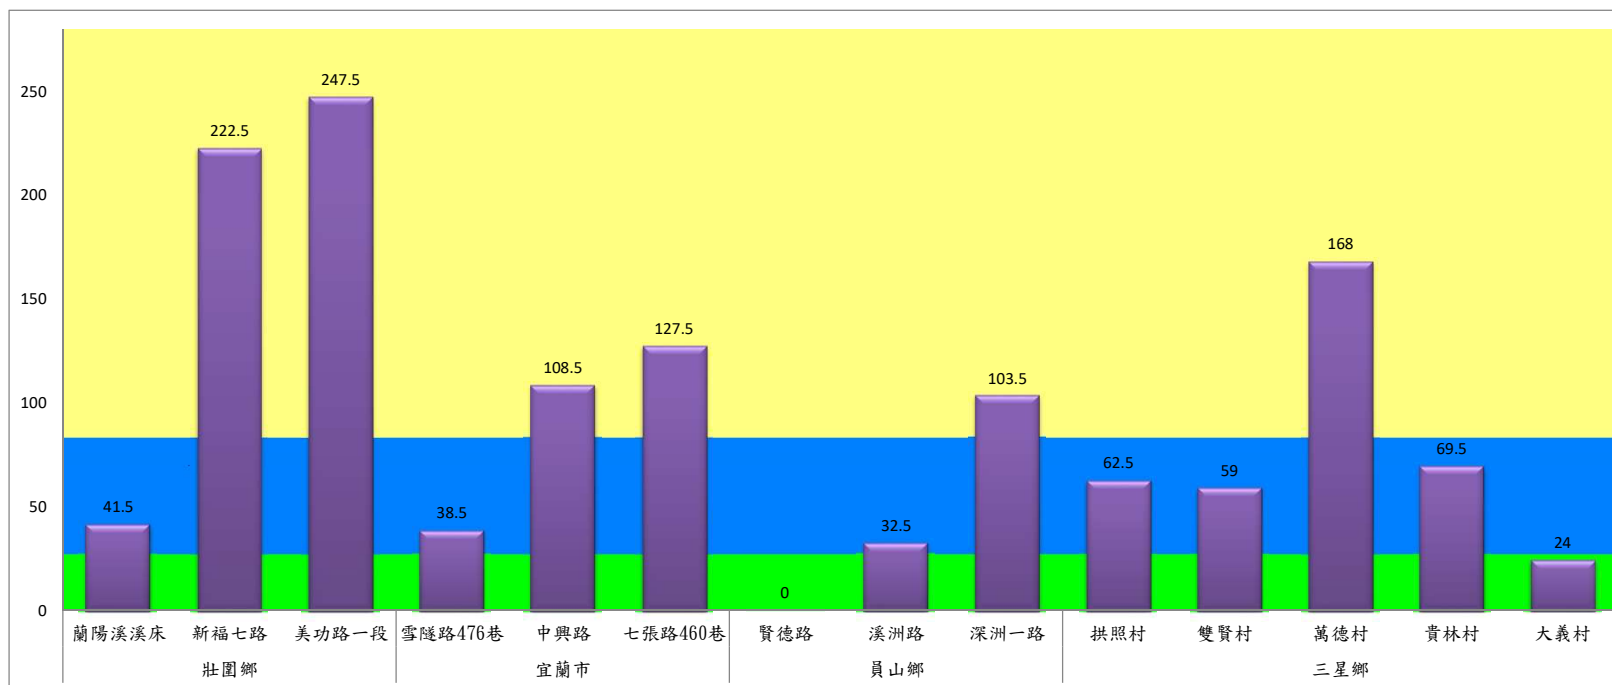

成蟲數燈號表示：

綠燈→小於65隻；防治良好

藍燈→65-256隻；預警

黃燈→257-1024隻；警戒

紅燈→1025隻以上；啟動防治

宜蘭縣 動植物防疫所

Animal and Plant Disease Control Center Yilan County

108年7月上旬瓜實蠅本所監測平均隻數

瓜實蠅	礁溪鄉			壯圍鄉		
	玉光村	三民村	二龍村	吉祥村	古結村	新南村
7月上旬	90	85	31	54	153	747

成蟲數燈號表示：

- 綠燈→小於65隻；防治良好
- 藍燈→65-256隻；預警
- 黃燈→257-1024隻；警戒
- 紅燈→1025隻以上；啟動防治

宜蘭縣 動植物防疫所

Animal and Plant Disease Control Center Yilan County

108年7月上旬斜紋夜蛾本所監測平均隻數

斜紋夜蛾	壯圍鄉			宜蘭市			員山鄉			三星鄉				
	蘭陽溪 溪床	新福 七路	美功路 一段	雪隧路 476巷	中興路	七張路 460巷	賢德路	溪洲路	深洲一 路	拱照村	雙賢村	萬德村	貴林村	大義村
7月上旬	41.5	222.5	247.5	38.5	108.5	127.5	0	32.5	103.5	62.5	59	168	69.5	24

成蟲數燈號表示：

- 綠燈→小於25隻；防治良好
- 藍燈→25-76隻；預警
- 黃燈→77-256隻；警戒
- 紅燈→257隻以上；啟動防治

宜蘭縣 動植物防疫所

Animal and Plant Disease Control Center Yilan County

108年7月上旬甜菜夜蛾本所監測平均隻數

甜菜夜蛾	壯圍鄉			宜蘭市			員山鄉			三星鄉				
	蘭陽溪溪床	新福七路	美功路一段	雪隧路476巷	中興路	七張路460巷	賢德路	溪洲路	深洲一路	拱照村	雙賢村	萬德村	貴林村	大義村
7月上旬	20	437.5	0	46	70	9	0	12.5	65	59.5	59.5	39.5	12.5	26