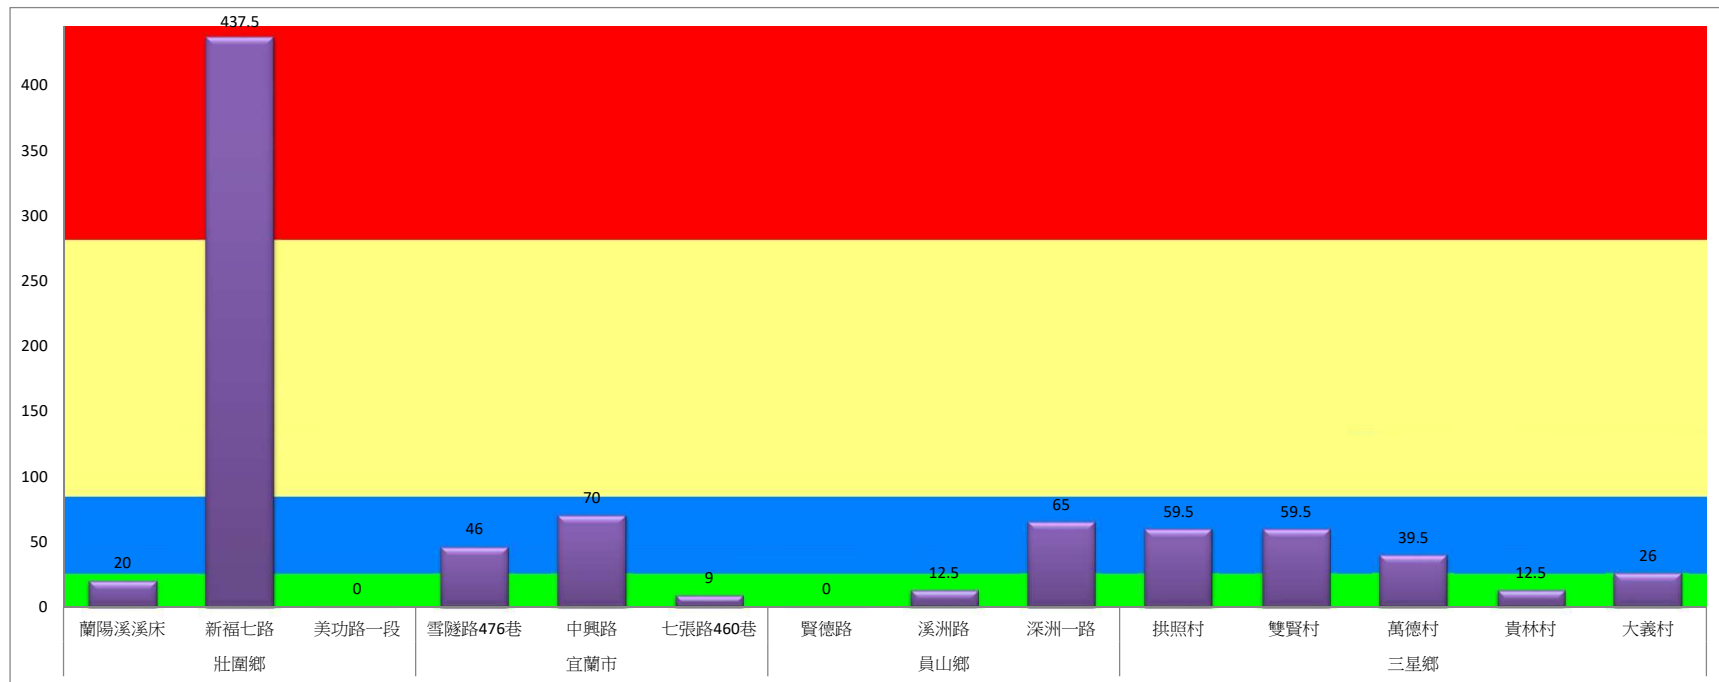

108年7月上旬斜紋夜蛾本所監測平均隻數

斜紋夜蛾	壯圍鄉			宜蘭市			員山鄉			三星鄉				
	蘭陽溪 溪床	新福 七路	美功路 一段	雪隧路 476巷	中興路	七張路 460巷	賢德路	溪洲路	深洲一 路	拱照村	雙賢村	萬德村	貴林村	大義村
7月上旬	41.5	222.5	247.5	38.5	108.5	127.5	0	32.5	103.5	62.5	59	168	69.5	24

成蟲數燈號表示：

- 綠燈→小於25隻；防治良好
- 藍燈→25-76隻；預警
- 黃燈→77-256隻；警戒
- 紅燈→257隻以上；啟動防治

宜蘭縣 動植物防疫所

Animal and Plant Disease Control Center Yilan County

108年7月上旬甜菜夜蛾本所監測平均隻數

甜菜夜蛾	壯圍鄉			宜蘭市			員山鄉			三星鄉				
	蘭陽溪溪床	新福七路	美功路一段	雪隧路476巷	中興路	七張路460巷	賢德路	溪洲路	深洲一路	拱照村	雙賢村	萬德村	貴林村	大義村
7月上旬	20	437.5	0	46	70	9	0	12.5	65	59.5	59.5	39.5	12.5	26

成蟲數燈號表示：

- 綠燈→小於25隻；防治良好
- 藍燈→25-76隻；預警
- 黃燈→77-256隻；警戒
- 紅燈→257隻以上；啟動防治