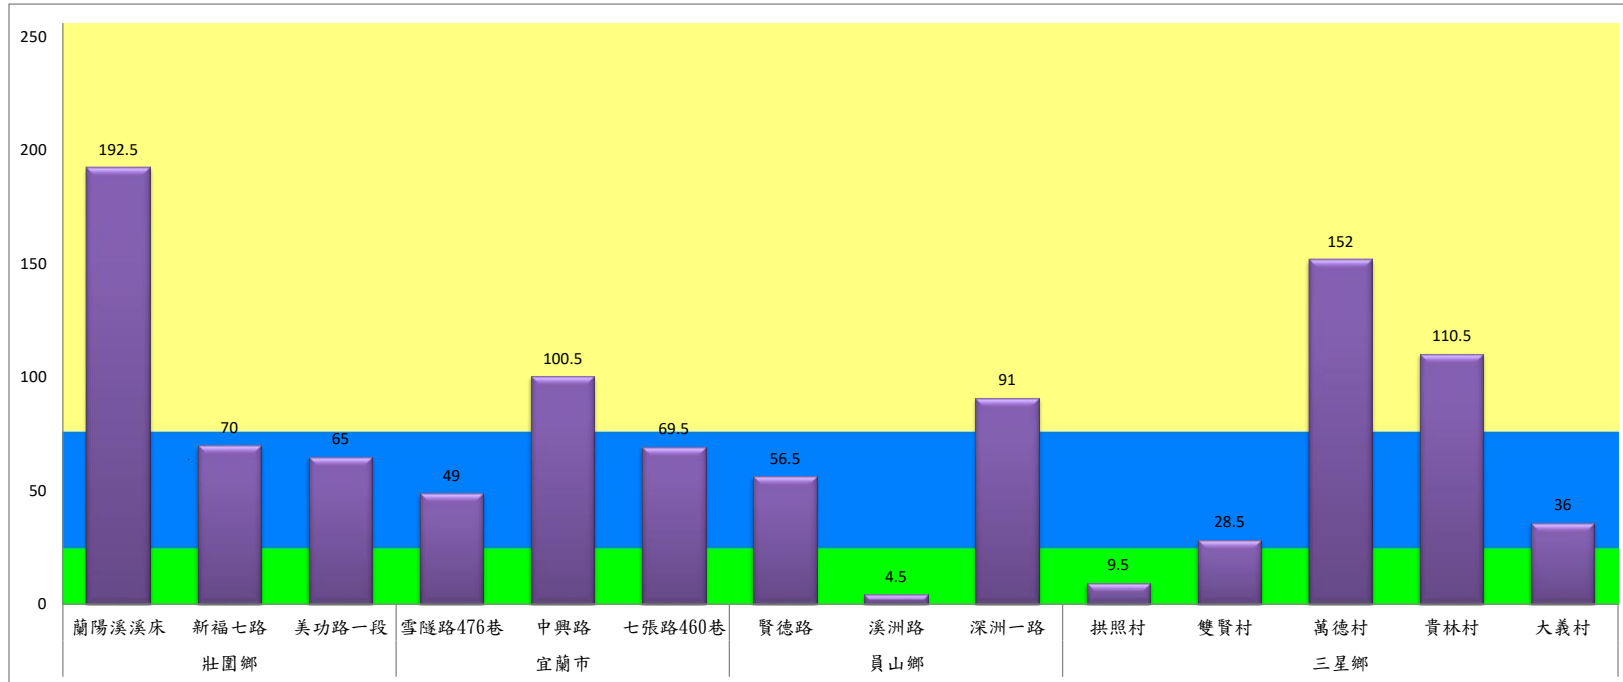

宜蘭縣 動植物防疫所

Animal and Plant Disease Control Center Yilan County

108年3月下旬斜紋夜蛾本所監測平均隻數

斜紋夜蛾	壯圍鄉			宜蘭市			員山鄉			三星鄉				
	蘭陽溪 溪床	新福 七路	美功路 一段	雪隧路 476巷	中興路	七張路 460巷	賢德路	溪洲路	深洲一 路	拱照村	雙賢村	萬德村	貴林村	大義村
3月下旬	192.5	70	65	49	100.5	69.5	56.5	4.5	91	9.5	28.5	152	110.5	36

成蟲數燈號表示：

綠燈→小於25隻；防治良好

藍燈→25-76隻；預警

黃燈→77-256隻；警戒

紅燈→257隻以上；啟動防治