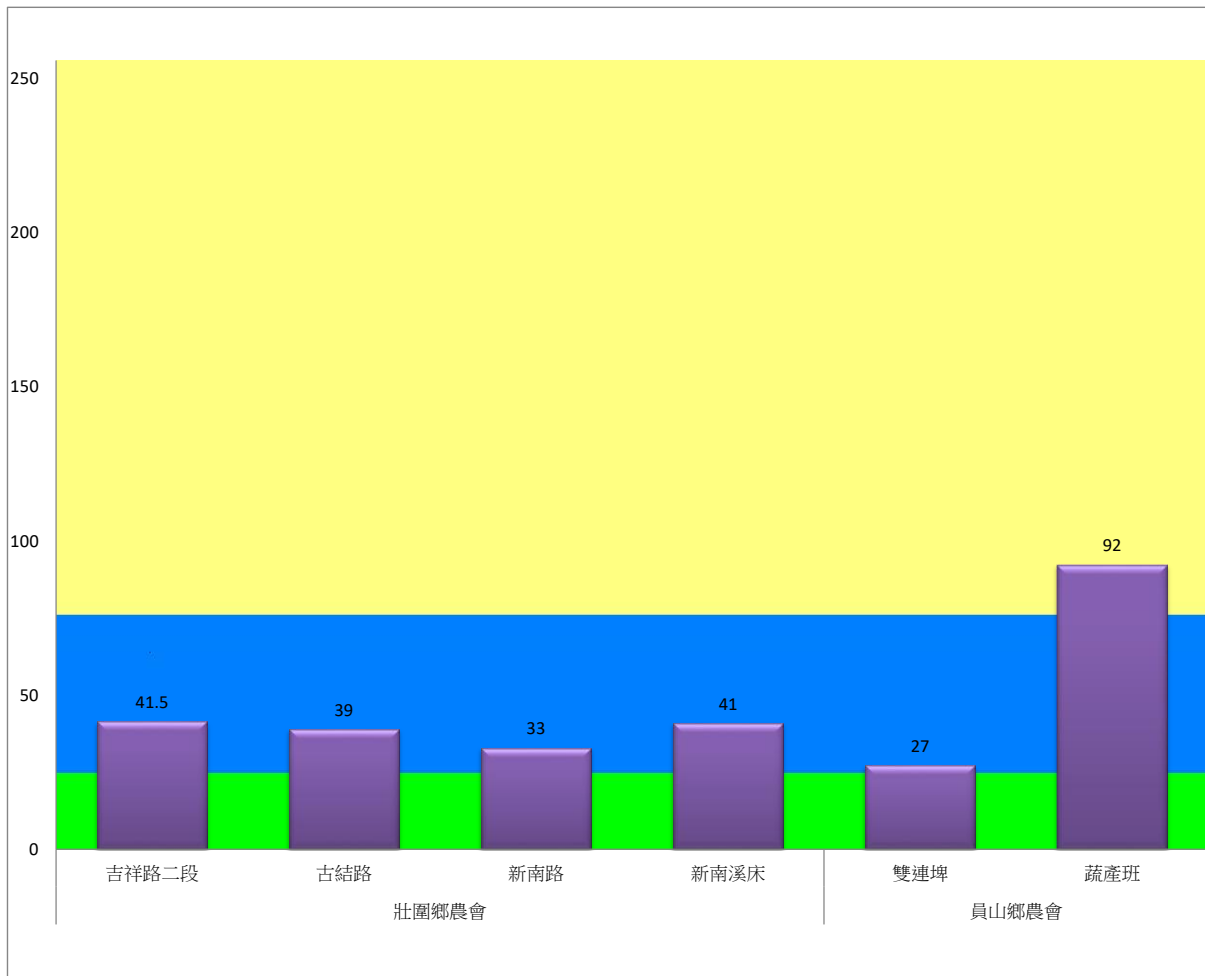

宜蘭縣 動植物防疫所

Animal and Plant Disease Control Center Yilan County

108年3月中旬斜紋夜蛾農會監測平均隻數

斜紋夜蛾	壯圍鄉農會				員山鄉農會	
	吉祥路二段	古結路	新南路	新南溪床	雙連埤	蔬產班
3月中旬	41.5	39	33	41	27	92

成蟲數燈號表示：

綠燈→小於25隻；防治良好

藍燈→25-76隻；預警

黃燈→77-256隻；警戒

紅燈→257隻以上；啟動防治