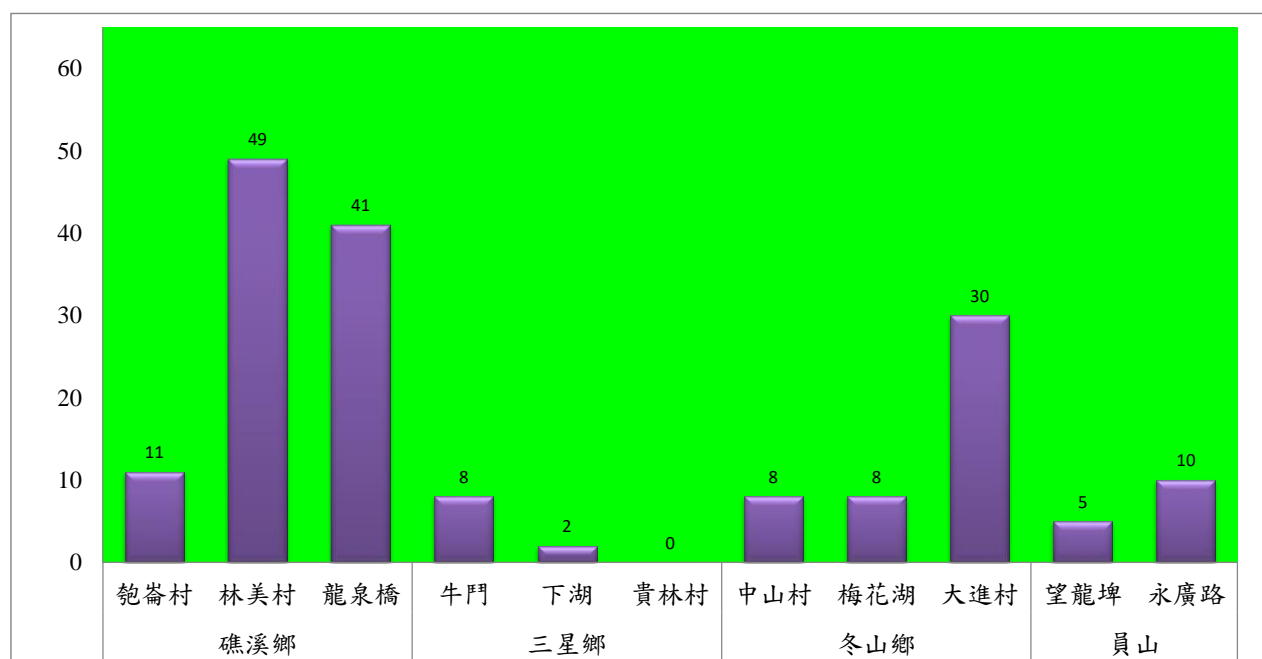

宜蘭縣 動植物防疫所

Animal and Plant Disease Control Center Yilan County

108年1月中旬果實蠅本所監測平均隻數

果實蠅	礁溪鄉			三星鄉			冬山鄉			員山	
	匏崙村	林美村	龍泉橋	牛鬥	下湖	貴林村	中山村	梅花湖	大進村	望龍埤	永廣路
1月中旬	11	49	41	8	2	0	8	8	30	5	10

成蟲數燈號表示：

- 綠燈→小於65隻；防治良好
- 藍燈→65-256隻；預警
- 黃燈→257-1024隻；警戒
- 紅燈→1025隻以上；啟動防治