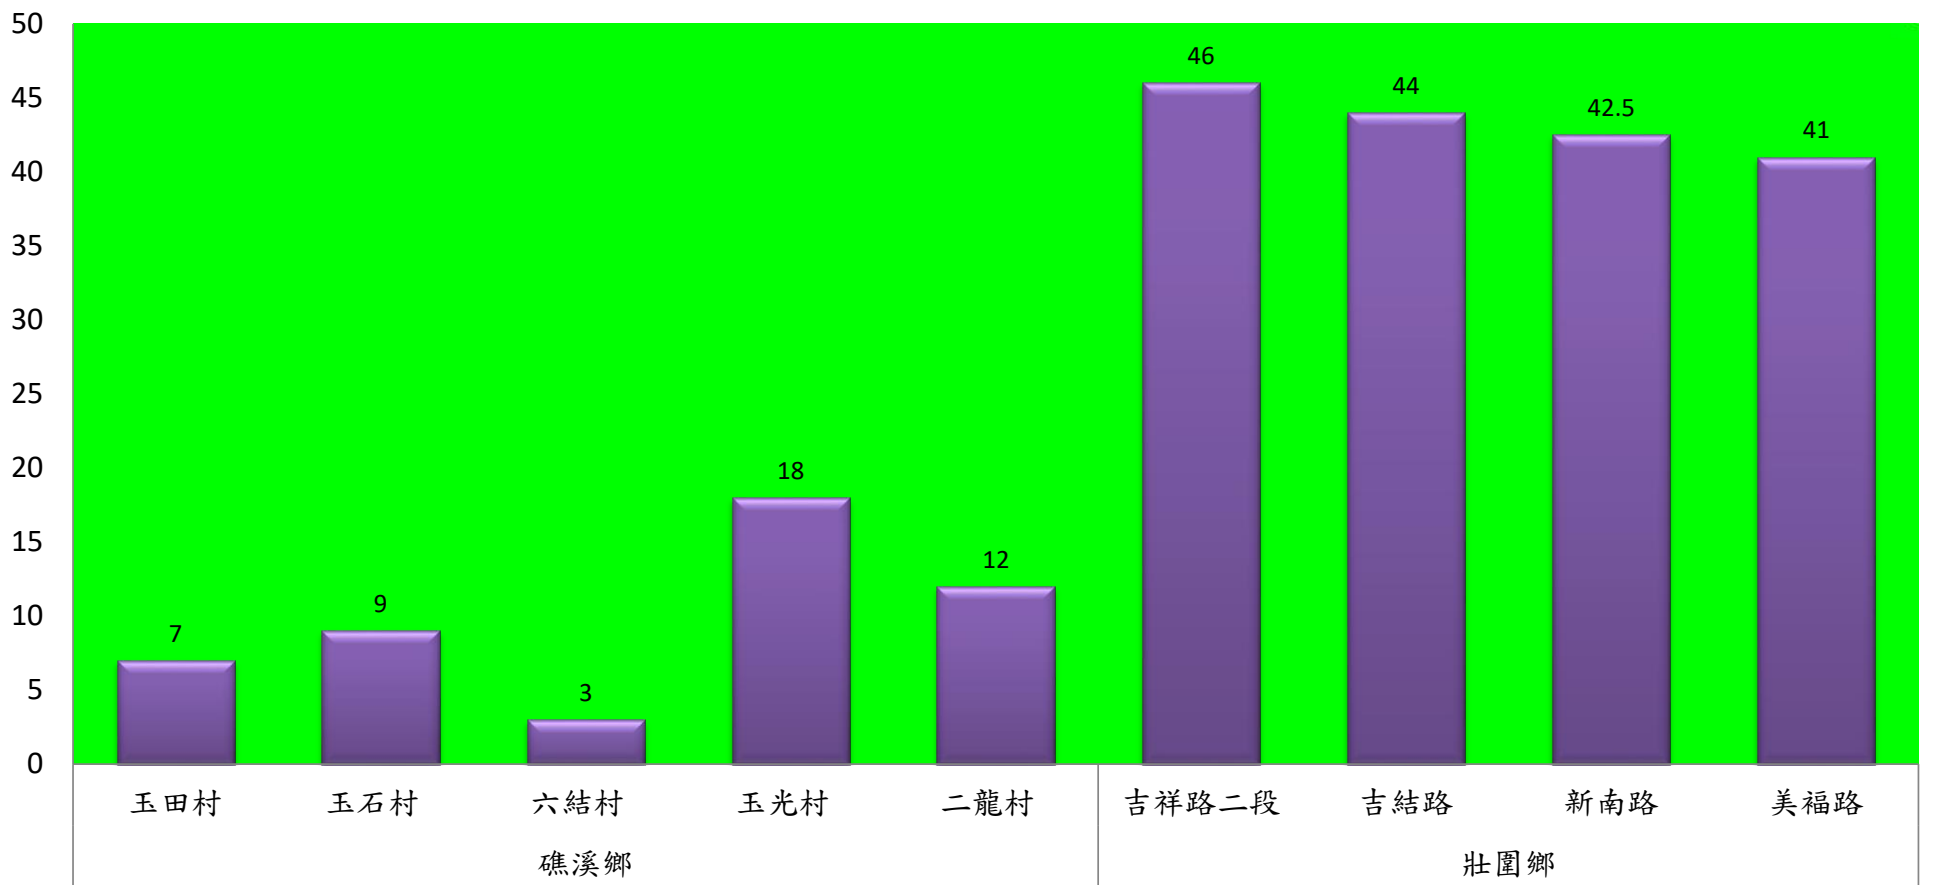

# 宜蘭縣 動植物防疫所

Animal and Plant Disease Control Center Yilan County

108年4月上旬瓜實蠅農會監測平均隻數

瓜實蠅	礁溪鄉					壯圍鄉			
	玉田村	玉石村	六結村	玉光村	二龍村	吉祥路二段	吉結路	新南路	美福路
4月上旬	7	9	3	18	12	46	44	42.5	41

成蟲數燈號表示：

- 綠燈→小於65隻；防治良好
- 藍燈→65-256隻；預警
- 黃燈→257-1024隻；警戒
- 紅燈→1025隻以上；啟動防治