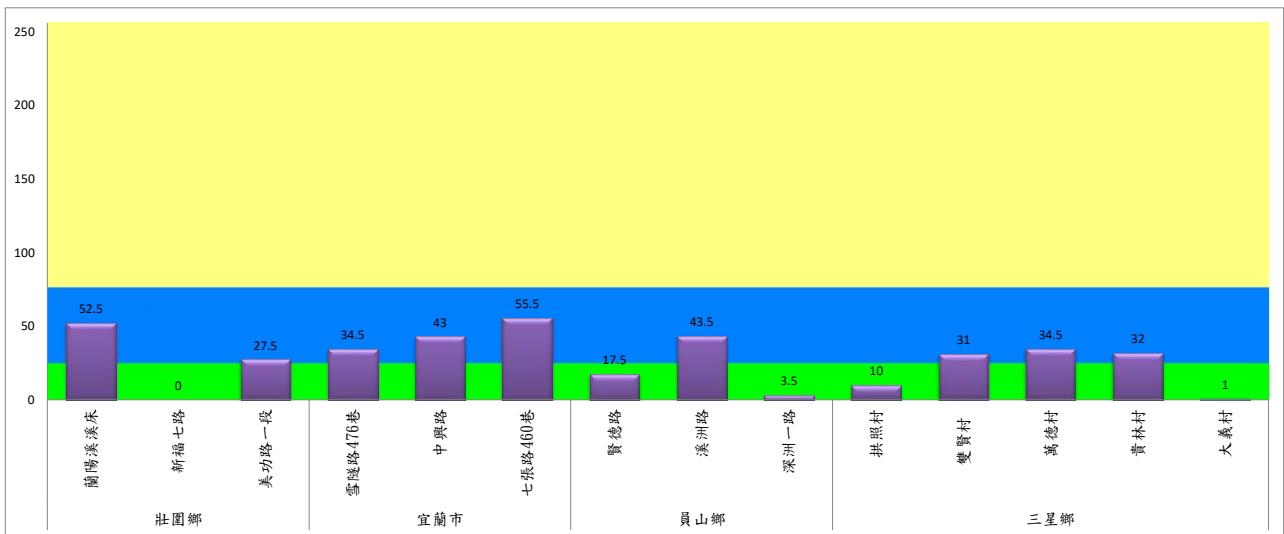

宜蘭縣 動植物防疫所

Animal and Plant Disease Control Center Yilan County

108年1月中旬斜紋夜蛾本所監測平均隻數

斜紋夜蛾	壯圍鄉			宜蘭市			員山鄉			三星鄉				
	蘭陽溪溪床	新福七路	美功路一段	雲隧路476巷	中興路	七張路460巷	賢德路	溪洲路	深洲一路	拱照村	雙賢村	萬德村	貴林村	大義村
1月中旬	52.5	0	27.5	34.5	43	55.5	17.5	43.5	3.5	10	31	34.5	32	1

成蟲數燈號表示：

- 綠燈→小於25隻；防治良好
- 藍燈→25-76隻；預警
- 黃燈→77-256隻；警戒
- 紅燈→257隻以上；啟動防治