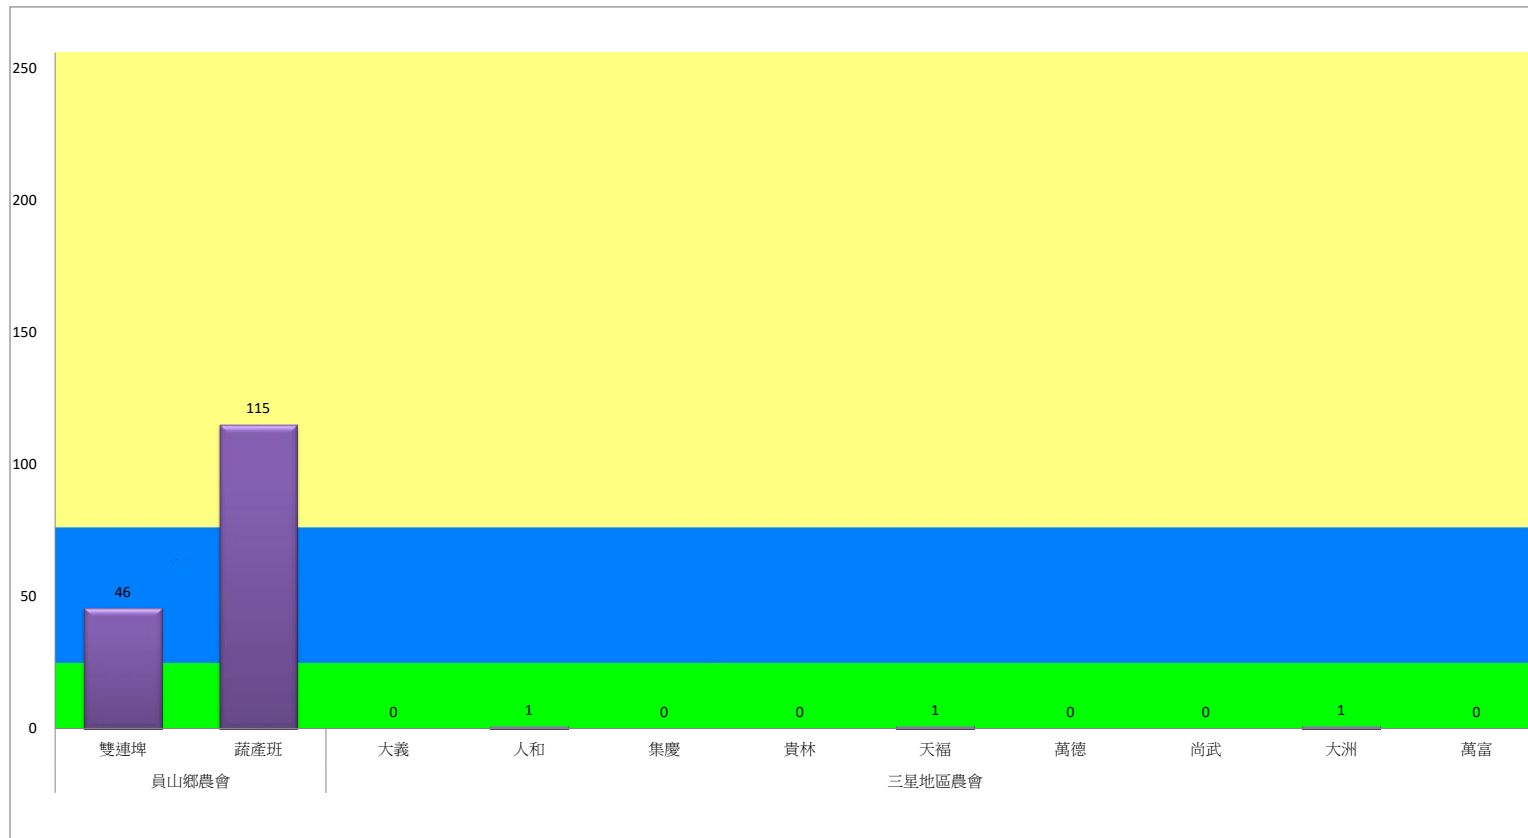

宜蘭縣 動植物防疫所

Animal and Plant Disease Control Center Yilan County

108年3月上旬斜紋夜蛾農會監測平均隻數

斜紋夜蛾	員山鄉農會		三星地區農會								
	雙連埤	蔬產班	大義	人和	集慶	貴林	天福	萬德	尚武	大洲	萬富
3月上旬	46	115	0	1	0	0	1	0	0	1	0

成蟲數燈號表示：

- 綠燈→小於25隻；防治良好
- 藍燈→25-76隻；預警
- 黃燈→77-256隻；警戒
- 紅燈→257隻以上；啟動防治