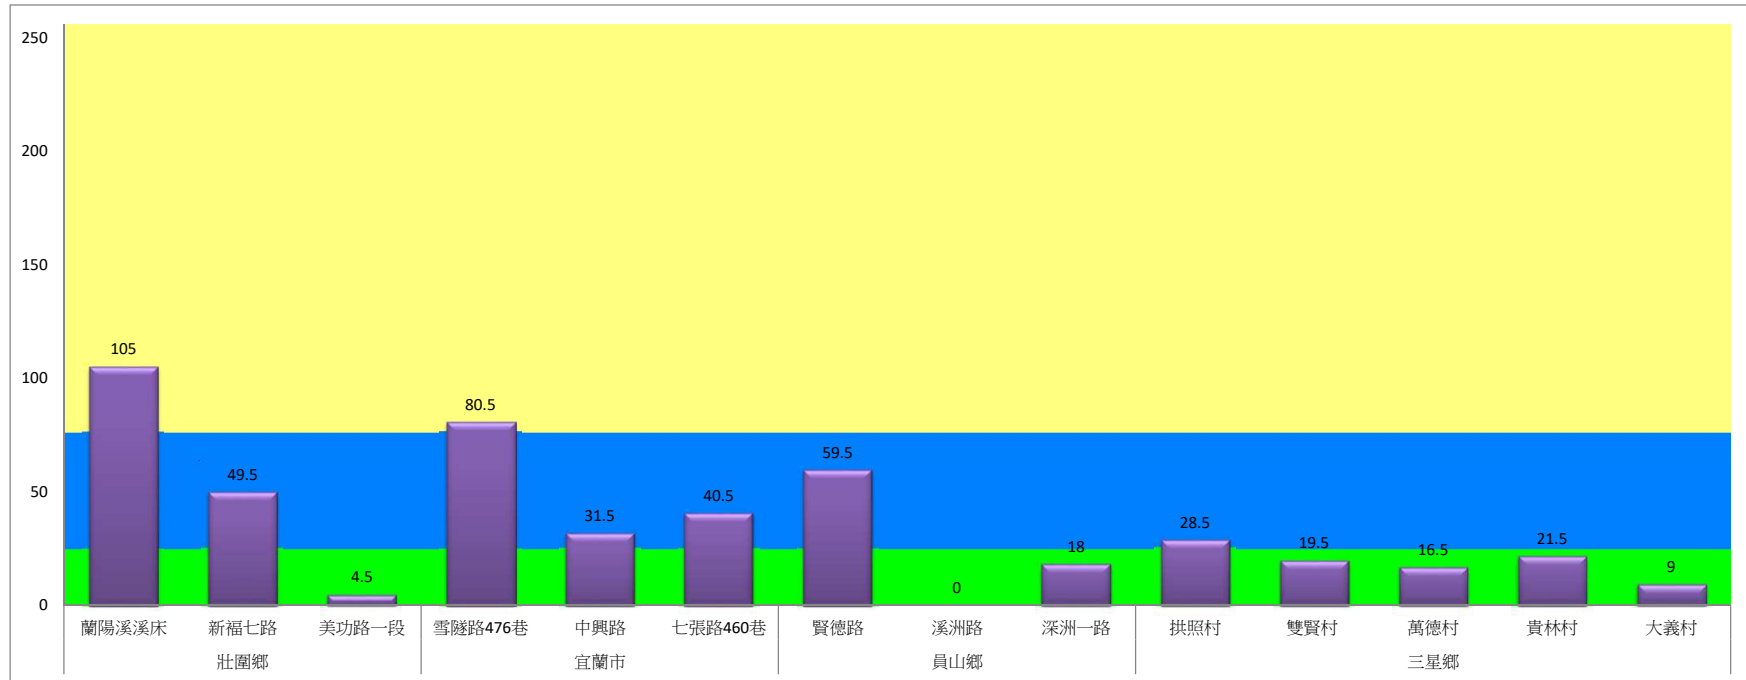

- 綠燈→小於25隻；防治良好
- 藍燈→25-76隻；預警
- 黃燈→77-256隻；警戒
- 紅燈→257隻以上；啟動防治

宜蘭縣 動植物防疫所

Animal and Plant Disease Control Center Yilan County

108年8月下旬斜紋夜蛾農會監測平均隻數

斜紋夜蛾	壯圍鄉農會				員山鄉農會	
	吉祥路二段	古結路	新南路	新南溪床	雙連埤	蔬產班
8月下旬	32.5	35	30	36	125	105

成蟲數燈號表示：

- 綠燈→小於25隻；防治良好
- 藍燈→25-76隻；預警
- 黃燈→77-256隻；警戒
- 紅燈→257隻以上；啟動防治

宜蘭縣 動植物防疫所

Animal and Plant Disease Control Center Yilan County

108年8月下旬甜菜夜蛾本所監測平均隻數

甜菜夜蛾	壯圍鄉			宜蘭市			員山鄉			三星鄉				
	蘭陽溪溪床	新福七路	美功路一段	雪隧路476巷	中興路	七張路460巷	賢德路	溪洲路	深洲一路	拱照村	雙賢村	萬德村	貴林村	大義村
8月下旬	105	49.5	4.5	80.5	31.5	40.5	59.5	0	18	28.5	19.5	16.5	21.5	9

成蟲數燈號表示：

- 綠燈→小於25隻；防治良好
- 藍燈→25-76隻；預警
- 黃燈→77-256隻；警戒
- 紅燈→257隻以上；啟動防治

宜蘭縣 動植物防疫所

Animal and Plant Disease Control Center Yilan County

108年8月下旬甜菜夜蛾農會監測平均隻數

甜菜夜蛾	宜蘭市農會			壯圍鄉農會				員山鄉農會	
	高速公路下	雪隧路旁	七張路旁	吉祥路二段	古結路	新南路	新南溪床	雙連埤	深溝
8月下旬	41	31	26.5	41	38	43	41	105	125

成蟲數燈號表示：

綠燈→小於25隻；防治良好

藍燈→25-76隻；預警

黃燈→77-256隻；警戒

紅燈→257隻以上；啟動防治