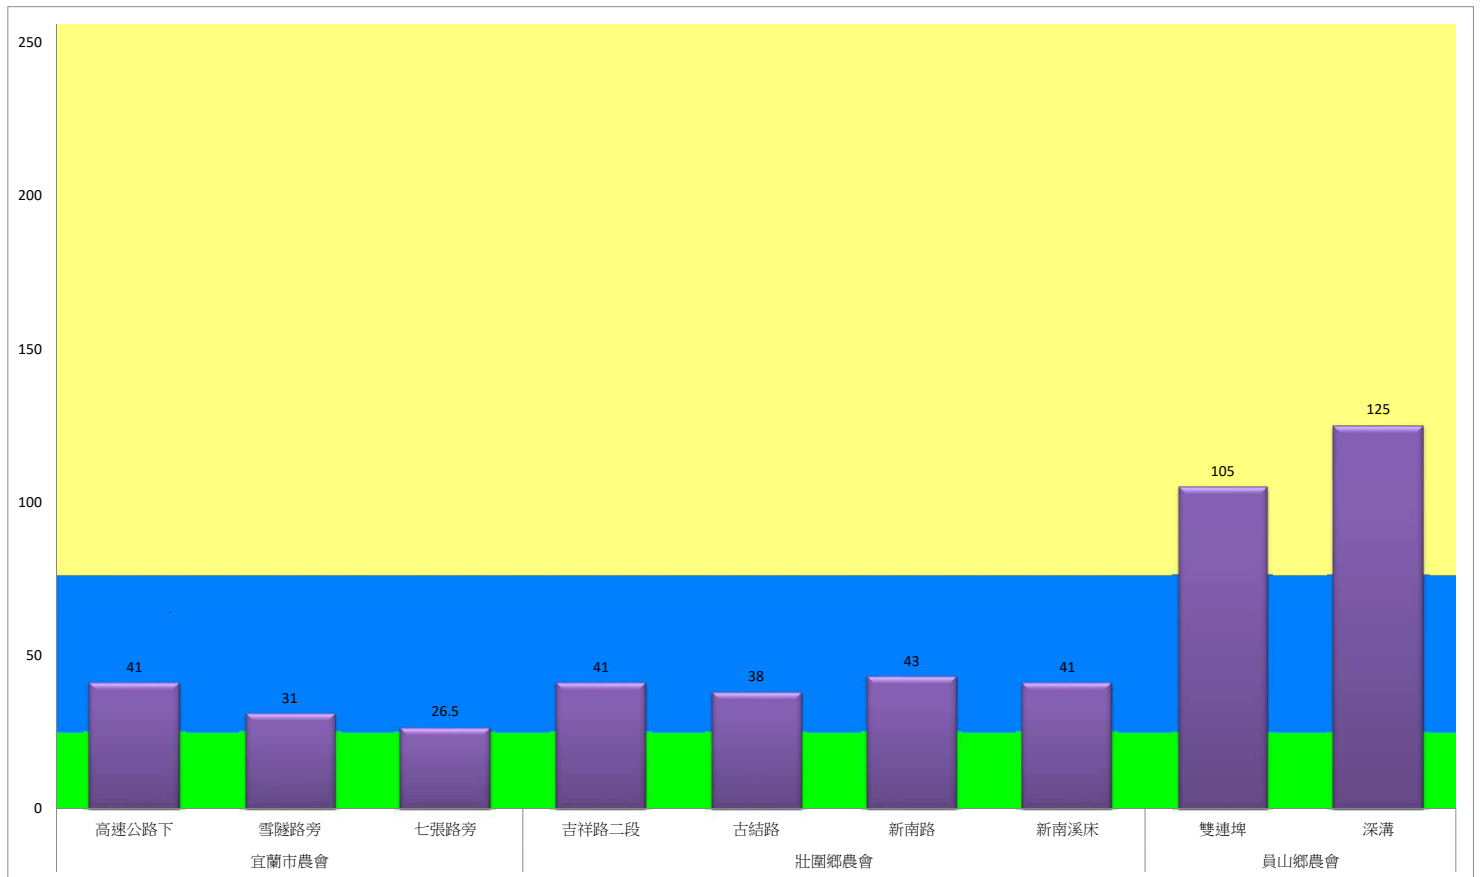

成蟲數燈號表示：

- 綠燈→小於25隻；防治良好
- 藍燈→25-76隻；預警
- 黃燈→77-256隻；警戒
- 紅燈→257隻以上；啟動防治

宜蘭縣 動植物防疫所

Animal and Plant Disease Control Center Yilan County

108年8月下旬甜菜夜蛾本所監測平均隻數

甜菜夜蛾	壯圍鄉			宜蘭市			員山鄉			三星鄉				
	蘭陽溪溪床	新福七路	美功路一段	雪隧路476巷	中興路	七張路460巷	賢德路	溪洲路	深洲一路	拱照村	雙賢村	萬德村	貴林村	大義村
8月下旬	105	49.5	4.5	80.5	31.5	40.5	59.5	0	18	28.5	19.5	16.5	21.5	9

成蟲數燈號表示：

- 綠燈→小於25隻；防治良好
- 藍燈→25-76隻；預警
- 黃燈→77-256隻；警戒
- 紅燈→257隻以上；啟動防治

宜蘭縣 動植物防疫所

Animal and Plant Disease Control Center Yilan County

108年8月下旬甜菜夜蛾農會監測平均隻數

甜菜夜蛾	宜蘭市農會			壯圍鄉農會				員山鄉農會	
	高速公路下	雪隧路旁	七張路旁	吉祥路二段	古結路	新南路	新南溪床	雙連埤	深溝
8月下旬	41	31	26.5	41	38	43	41	105	125

成蟲數燈號表示：

綠燈→小於25隻；防治良好

藍燈→25-76隻；預警

黃燈→77-256隻；警戒

紅燈→257隻以上；啟動防治