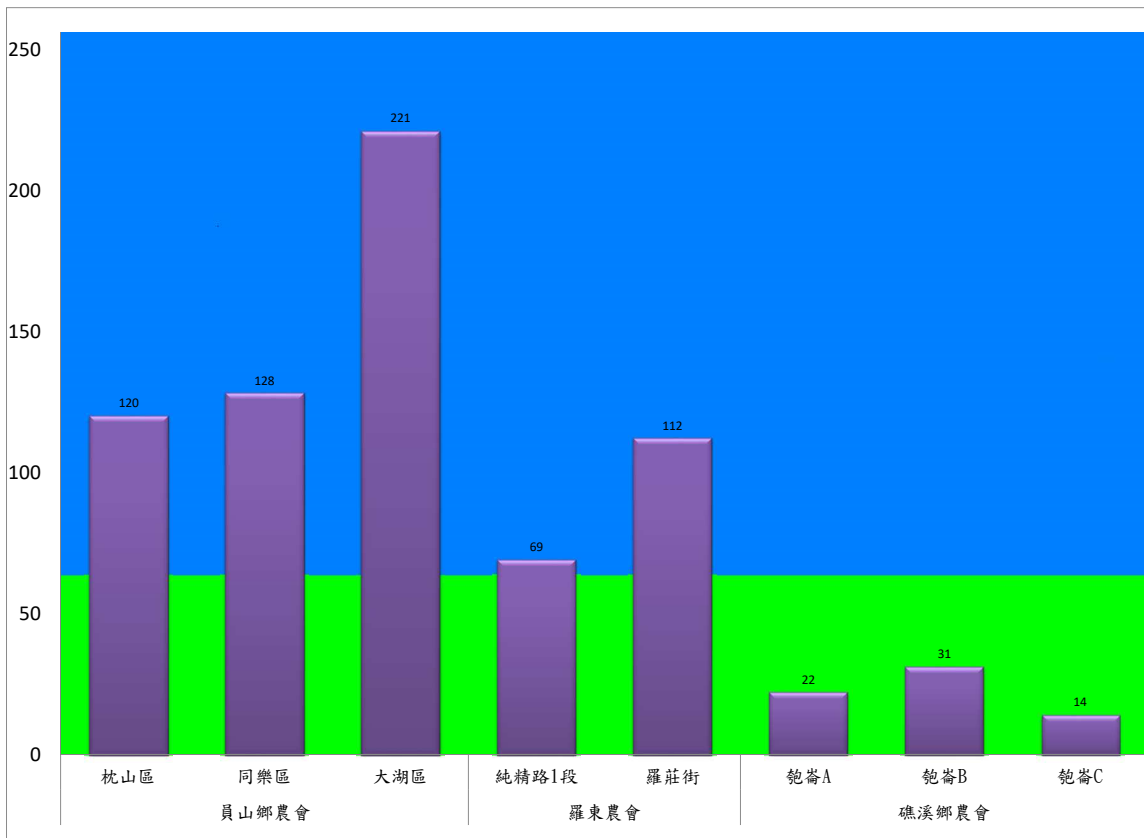

宜蘭縣 動植物防疫所

Animal and Plant Disease Control Center Yilan County

108年8月下旬果實蠅本所監測平均隻數

果實蠅	礁溪鄉			三星鄉			冬山鄉			員山			頭城		
	匏崙村	林美村	龍泉橋	牛鬥	下湖	貴林村	中山村	梅花湖	大進村	望龍埤	永廣路	新城路	福成派出所	復興	下埔路
8月下旬	6	16	263	80	68	35	0	0	382	146	84	60	511	349	1929

成蟲數燈號表示：

綠燈→小於65隻；防治良好

藍燈→65-256隻；預警

黃燈→257-1024隻；警戒

紅燈→1025隻以上；啟動防治

宜蘭縣 動植物防疫所

Animal and Plant Disease Control Center Yilan County

108年8月下旬果實蠅農會監測平均隻數

果實蠅	員山鄉農會			羅東農會		礁溪鄉農會		
	枕山區	同樂區	大湖區	純精路1段	羅莊街	砲崙A	砲崙B	砲崙C
8月下旬	120	128	221	69	112	22	31	14

成蟲數燈號表示：
綠燈→小於65隻；防治良好
藍燈→65-256隻；預警
黃燈→257-1024隻；警戒
紅燈→1025隻以上；啟動防治

宜蘭縣 動植物防疫所

Animal and Plant Disease Control Center Yilan County