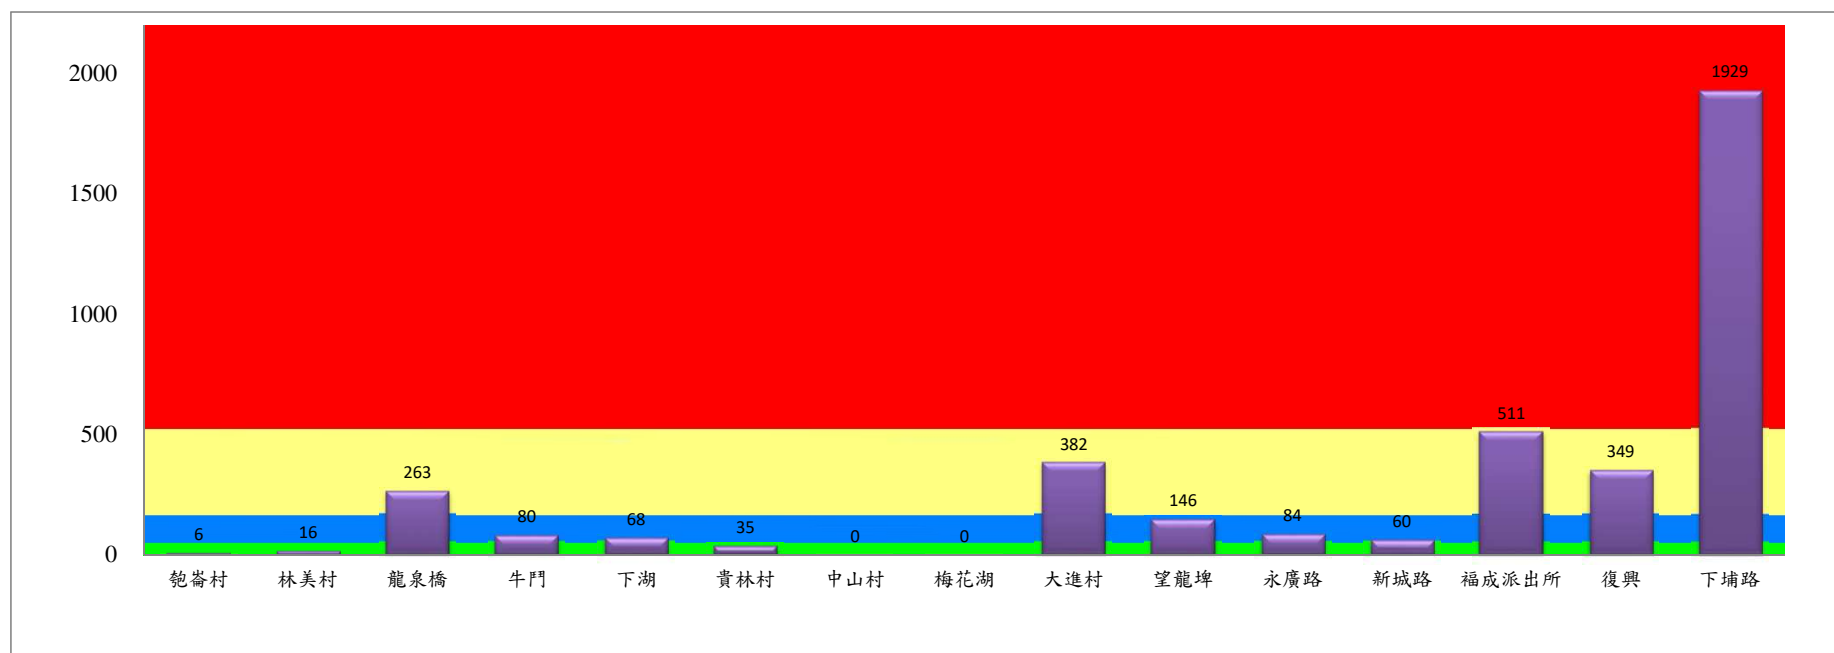

宜蘭縣 動植物防疫所

Animal and Plant Disease Control Center Yilan County

108年8月下旬果實蠅本所監測平均隻數

果實蠅	礁溪鄉			三星鄉			冬山鄉			員山			頭城		
	匏崙村	林美村	龍泉橋	牛鬥	下湖	貴林村	中山村	梅花湖	大進村	望龍埤	永廣路	新城路	福成派出所	復興	下埔路
8月下旬	6	16	263	80	68	35	0	0	382	146	84	60	511	349	1929

成蟲數燈號表示：

綠燈→小於65隻；防治良好

藍燈→65-256隻；預警

黃燈→257-1024隻；警戒

紅燈→1025隻以上；啟動防治

宜蘭縣 動植物防疫所

Animal and Plant Disease Control Center Yilan County

108年8月下旬果實蠅農會監測平均隻數