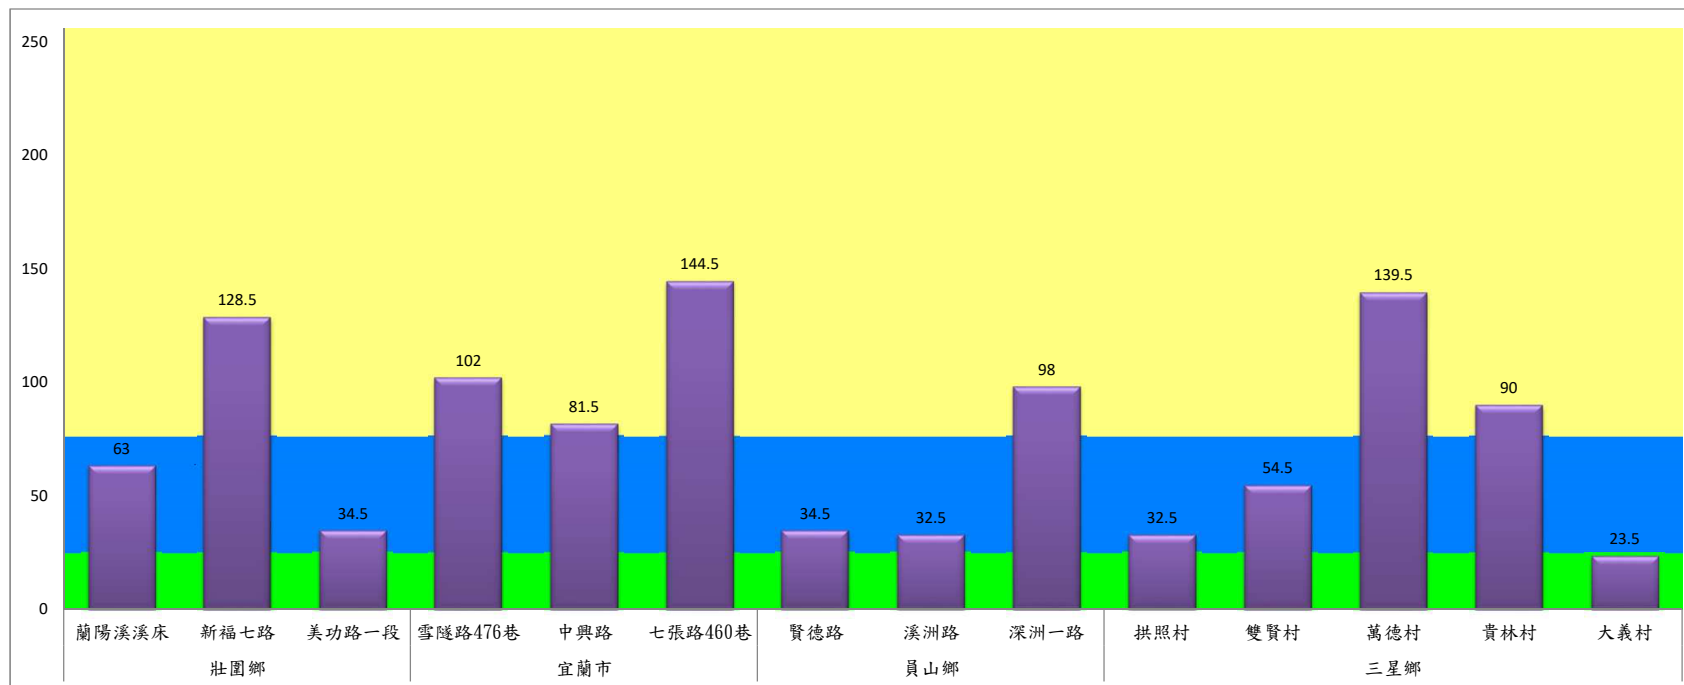

108年8月下旬瓜實蠅本所監測平均隻數

瓜實蠅	礁溪鄉			壯圍鄉		
	玉光村	三民村	二龍村	吉祥村	古結村	新南村
8月下旬	29	63	40	24	18	8

成蟲數燈號表示：

綠燈	→ 小於65隻；防治良好
藍燈	→ 65-256隻；預警
黃燈	→ 257-1024隻；警戒
紅燈	→ 1025隻以上；啟動防治

宜蘭縣 動植物防疫所

Animal and Plant Disease Control Center Yilan County

108年8月下旬瓜實蠅農會監測平均隻數

瓜實蠅	礁溪鄉					壯圍鄉			
	玉田村	玉石村	六結村	玉光村	二龍村	吉祥路二段	吉結路	新南路	美福路
8月下旬	20	17	13	18	31	27.5	24	30.5	24

成蟲數燈號表示：

- 綠燈→小於65隻；防治良好
- 藍燈→65-256隻；預警
- 黃燈→257-1024隻；警戒
- 紅燈→1025隻以上；啟動防治

宜蘭縣 動植物防疫所

Animal and Plant Disease Control Center Yilan County

108年8月下旬斜紋夜蛾本所監測平均隻數

斜紋夜蛾	壯圍鄉			宜蘭市			員山鄉			三星鄉				
	蘭陽溪溪床	新福七路	美功路一段	雪隧路476巷	中興路	七張路460巷	賢德路	溪洲路	深洲一路	拱照村	雙賢村	萬德村	貴林村	大義村
8月下旬	63	128.5	34.5	102	81.5	144.5	34.5	32.5	98	32.5	54.5	139.5	90	23.5

成蟲數燈號表示：