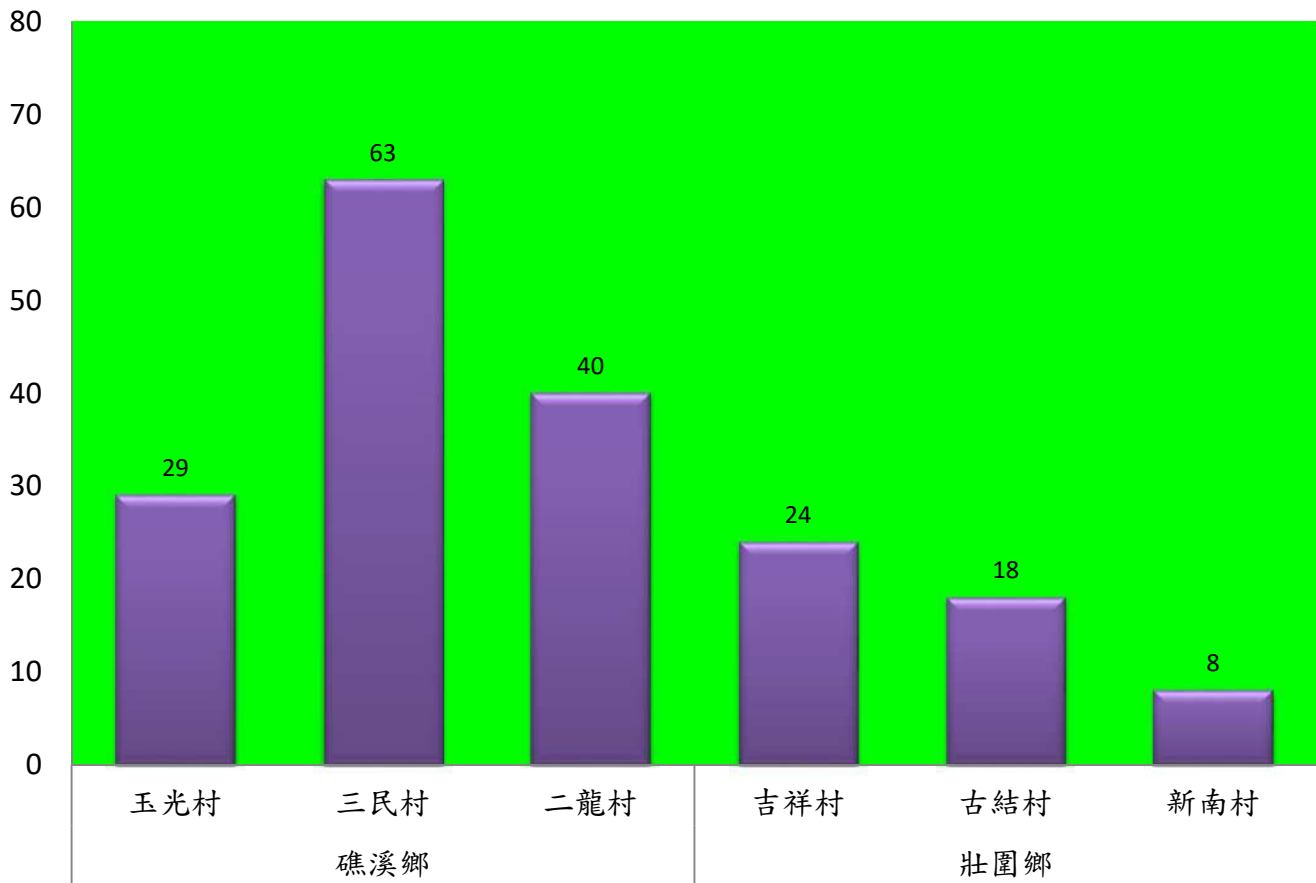

成蟲數燈號表示：

綠燈→小於65隻；防治良好

藍燈→65-256隻；預警

黃燈→257-1024隻；警戒

紅燈→1025隻以上；啟動防治

宜蘭縣 動植物防疫所

Animal and Plant Disease Control Center Yilan County

108年8月下旬果實蠅農會監測平均隻數

果實蠅	員山鄉農會			羅東農會		礁溪鄉農會		
	枕山區	同樂區	大湖區	純精路1段	羅莊街	砲崙A	砲崙B	砲崙C
8月下旬	120	128	221	69	112	22	31	14

成蟲數燈號表示：
綠燈→小於65隻；防治良好
藍燈→65-256隻；預警
黃燈→257-1024隻；警戒
紅燈→1025隻以上；啟動防治

宜蘭縣 動植物防疫所

Animal and Plant Disease Control Center Yilan County

108年8月下旬瓜實蠅本所監測平均隻數

瓜實蠅	礁溪鄉			壯圍鄉		
	玉光村	三民村	二龍村	吉祥村	古結村	新南村
8月下旬	29	63	40	24	18	8

成蟲數燈號表示：

綠燈	→ 小於65隻；防治良好
藍燈	→ 65-256隻；預警
黃燈	→ 257-1024隻；警戒
紅燈	→ 1025隻以上；啟動防治

宜蘭縣 動植物防疫所

Animal and Plant Disease Control Center Yilan County