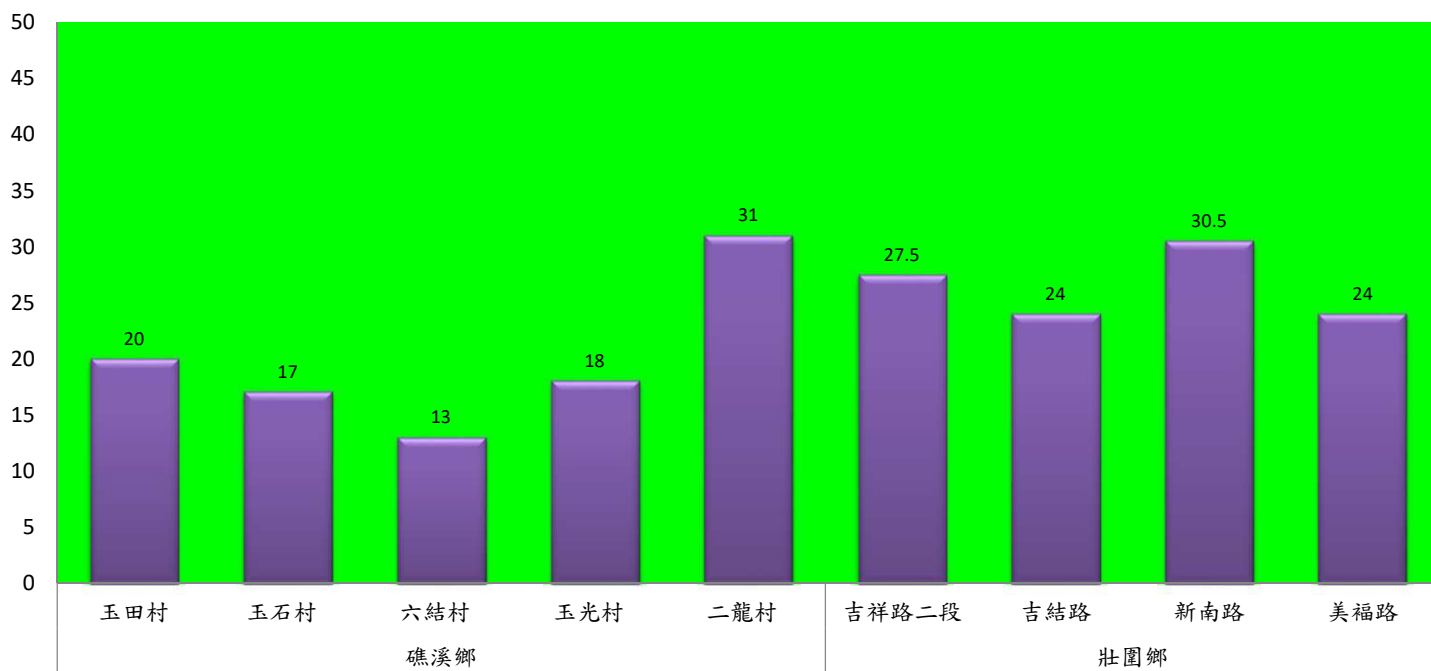

108年8月下旬瓜實蠅本所監測平均隻數

瓜實蠅	礁溪鄉			壯圍鄉		
	玉光村	三民村	二龍村	吉祥村	古結村	新南村
8月下旬	29	63	40	24	18	8

成蟲數燈號表示：

綠燈	→ 小於65隻；防治良好
藍燈	→ 65-256隻；預警
黃燈	→ 257-1024隻；警戒
紅燈	→ 1025隻以上；啟動防治

宜蘭縣 動植物防疫所

Animal and Plant Disease Control Center Yilan County

108年8月下旬瓜實蠅農會監測平均隻數

瓜實蠅	礁溪鄉					壯圍鄉			
	玉田村	玉石村	六結村	玉光村	二龍村	吉祥路二段	吉結路	新南路	美福路
8月下旬	20	17	13	18	31	27.5	24	30.5	24

成蟲數燈號表示：

- 綠燈→小於65隻；防治良好
- 藍燈→65-256隻；預警
- 黃燈→257-1024隻；警戒
- 紅燈→1025隻以上；啟動防治

宜蘭縣 動植物防疫所

Animal and Plant Disease Control Center Yilan County