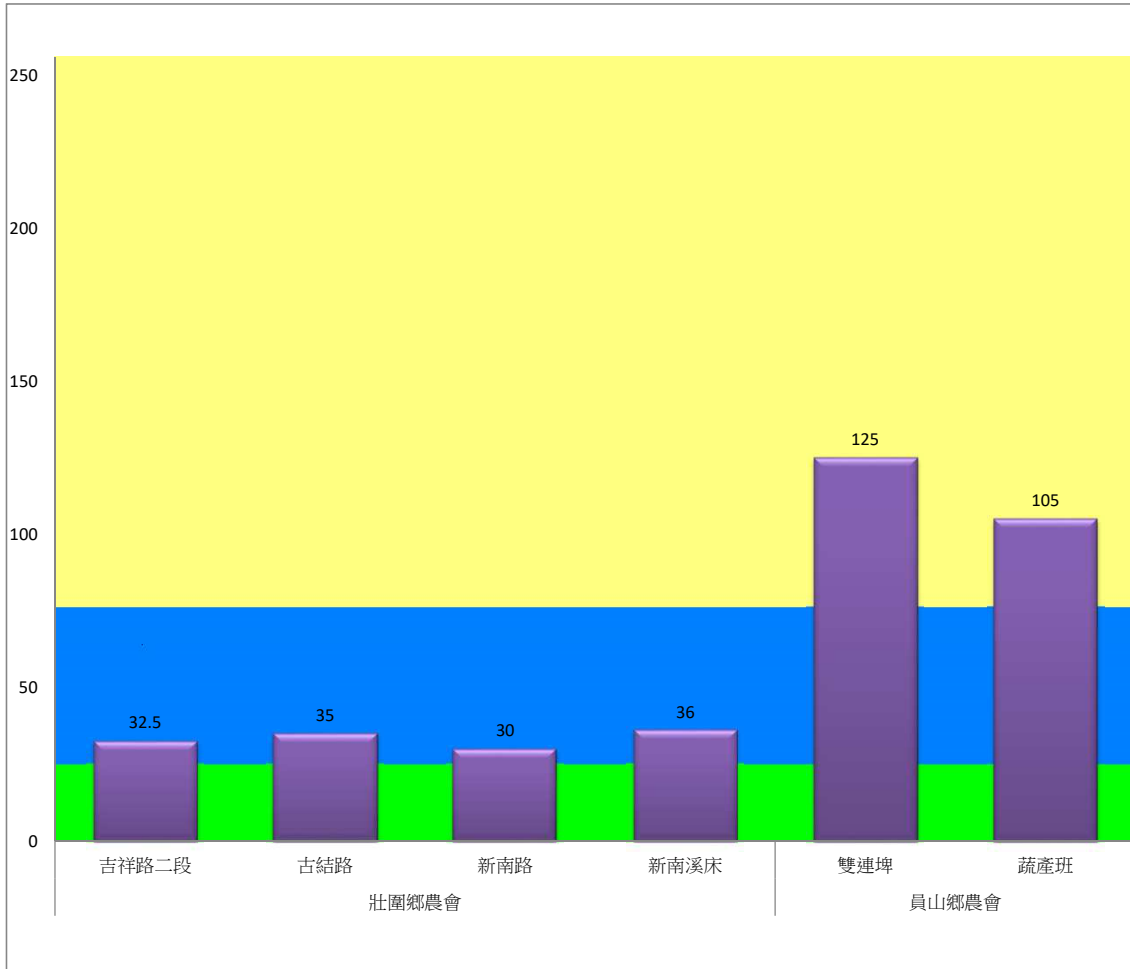

108年8月下旬斜紋夜蛾本所監測平均隻數

斜紋夜蛾	壯圍鄉			宜蘭市			員山鄉			三星鄉				
	蘭陽溪溪床	新福七路	美功路一段	雪隧路476巷	中興路	七張路460巷	賢德路	溪洲路	深洲一路	拱照村	雙賢村	萬德村	貴林村	大義村
8月下旬	63	128.5	34.5	102	81.5	144.5	34.5	32.5	98	32.5	54.5	139.5	90	23.5

成蟲數燈號表示：

- 綠燈→小於25隻；防治良好
- 藍燈→25-76隻；預警
- 黃燈→77-256隻；警戒
- 紅燈→257隻以上；啟動防治

宜蘭縣 動植物防疫所

Animal and Plant Disease Control Center Yilan County

108年8月下旬斜紋夜蛾農會監測平均隻數

斜紋夜蛾	壯圍鄉農會				員山鄉農會	
	吉祥路二段	古結路	新南路	新南溪床	雙連埤	蔬產班
8月下旬	32.5	35	30	36	125	105

成蟲數燈號表示：

- 綠燈→小於25隻；防治良好
- 藍燈→25-76隻；預警
- 黃燈→77-256隻；警戒
- 紅燈→257隻以上；啟動防治

宜蘭縣 動植物防疫所

Animal and Plant Disease Control Center Yilan County

108年8月下旬甜菜夜蛾本所監測平均隻數

甜菜夜蛾	壯圍鄉			宜蘭市			員山鄉			三星鄉				
	蘭陽溪溪床	新福七路	美功路一段	雪隧路476巷	中興路	七張路460巷	賢德路	溪洲路	深洲一路	拱照村	雙賢村	萬德村	貴林村	大義村
8月下旬	105	49.5	4.5	80.5	31.5	40.5	59.5	0	18	28.5	19.5	16.5	21.5	9

成蟲數燈號表示：

- 綠燈→小於25隻；防治良好
- 藍燈→25-76隻；預警
- 黃燈→77-256隻；警戒
- 紅燈→257隻以上；啟動防治

宜蘭縣 動植物防疫所

Animal and Plant Disease Control Center Yilan County

108年8月下旬甜菜夜蛾農會監測平均隻數

甜菜夜蛾	宜蘭市農會			壯圍鄉農會				員山鄉農會	
	高速公路下	雪隧路旁	七張路旁	吉祥路二段	古結路	新南路	新南溪床	雙連埤	深溝
8月下旬	41	31	26.5	41	38	43	41	105	125