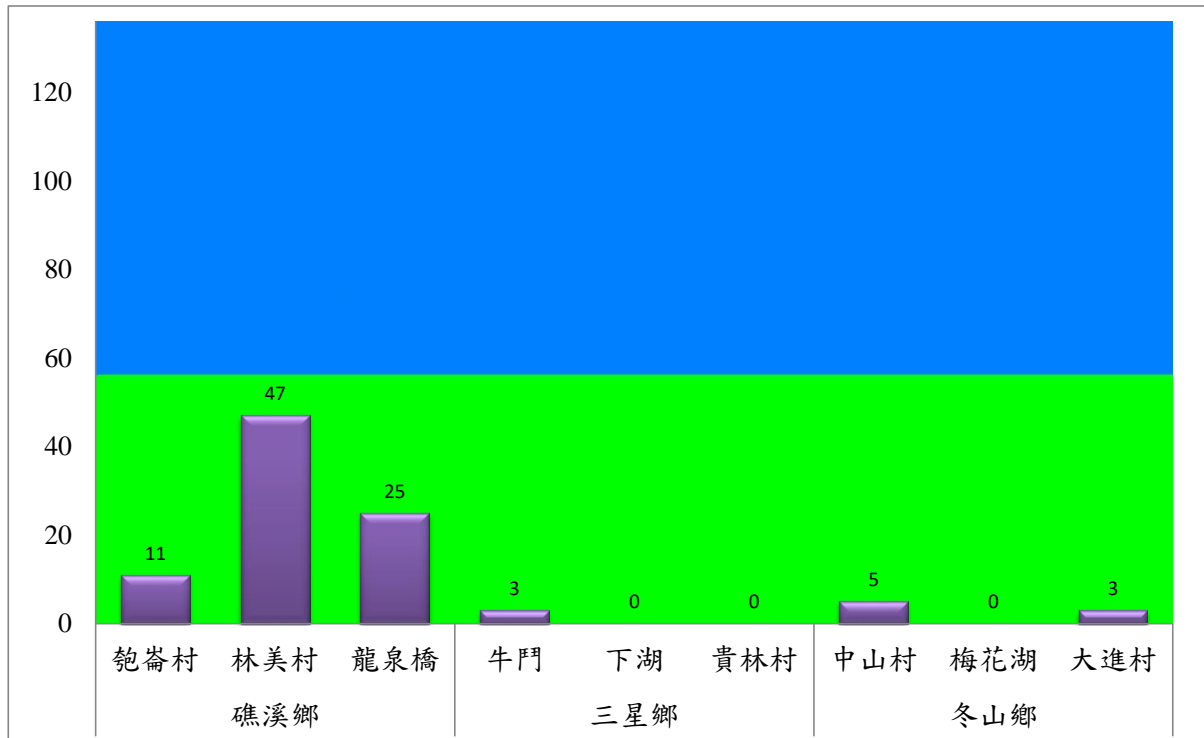

宜蘭縣 動植物防疫所

Animal and Plant Disease Control Center Yilan County

108年1月上旬果實蠅本所監測平均隻數

果實蠅	礁溪鄉			三星鄉			冬山鄉		
	匏崙村	林美村	龍泉橋	牛鬥	下湖	貴林村	中山村	梅花湖	大進村
1月上旬	11	47	25	3	0	0	5	0	3

成蟲數燈號表示：