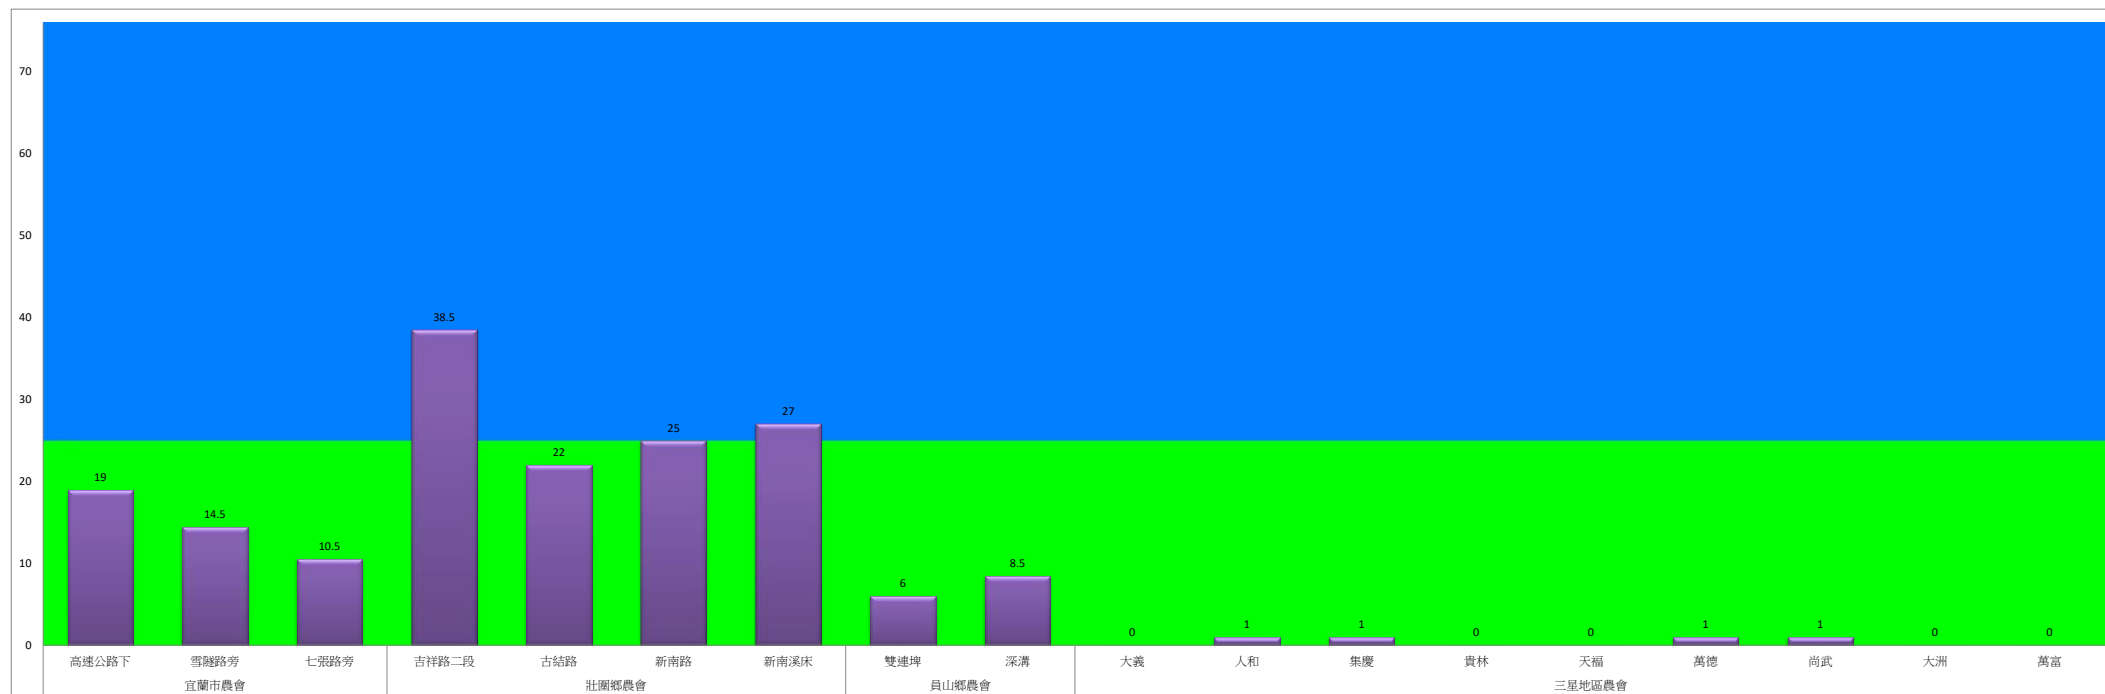

108年2月中旬甜菜夜蛾農會監測平均隻數

甜菜夜蛾	宜蘭市農會			壯圍鄉農會				員山鄉農會		三星地區農會								
	高速公路下	雪隧路旁	七張路旁	吉祥路二段	古結路	新南路	新南溪床	雙連埤	深溝	大義	人和	集慶	貴林	天福	萬德	尚武	大洲	萬富
2月中旬	19	14.5	10.5	38.5	22	25	27	6	8.5	0	1	1	0	0	1	1	0	0

成蟲數燈號表示：
 綠燈→小於25隻：防治良好
 藍燈→25-76隻：預警
 黃燈→77-256隻：警戒
 紅燈→257隻以上：啟動防治