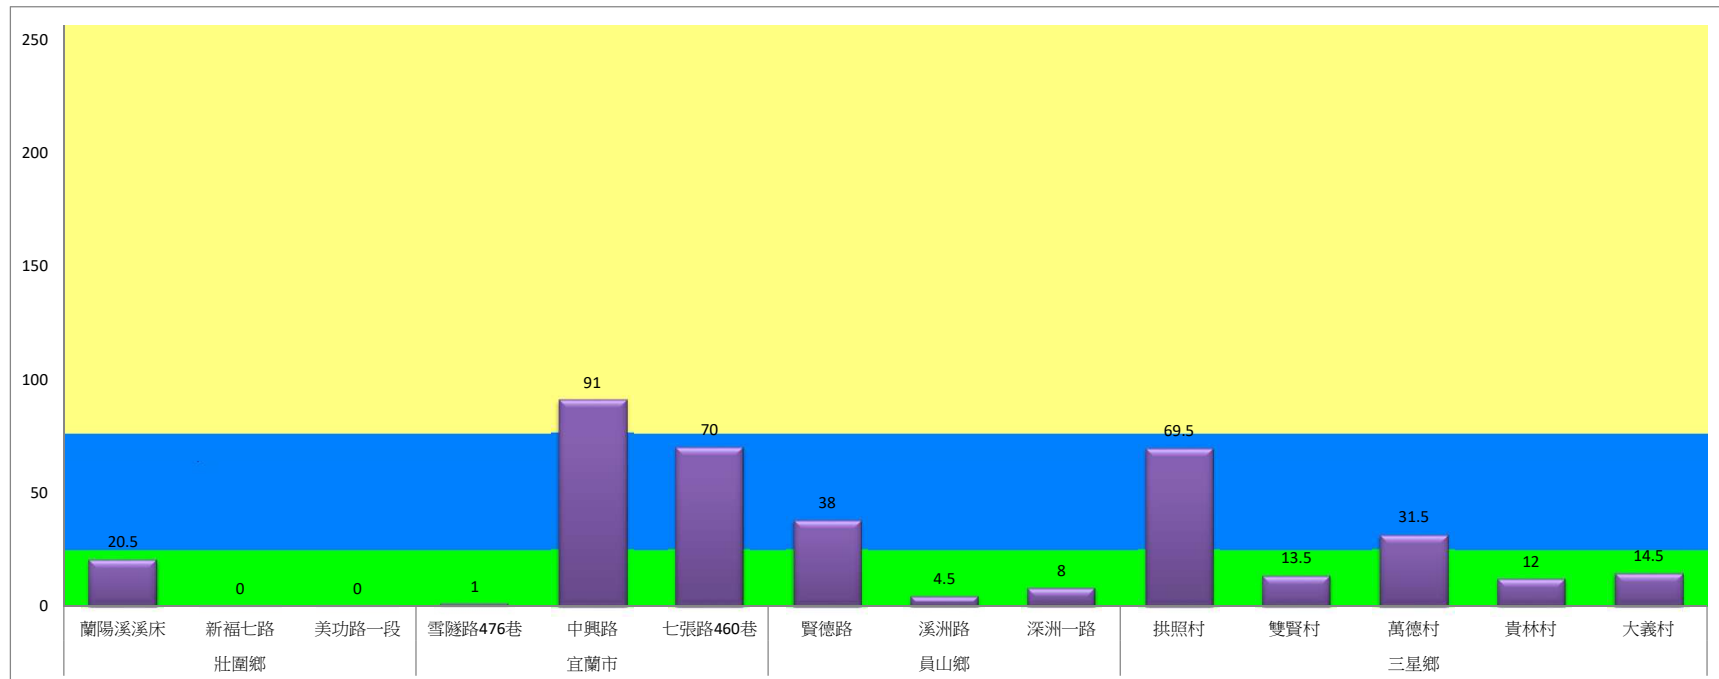

## 108年9月上旬斜紋夜蛾本所監測平均隻數

斜紋夜蛾	壯圍鄉			宜蘭市			員山鄉			三星鄉				
	蘭陽溪溪床	新福七路	美功路一段	雪隧路476巷	中興路	七張路460巷	賢德路	溪洲路	深洲一路	拱照村	雙賢村	萬德村	貴林村	大義村
9月上旬	179.5	111.5	17	34.5	50.5	117.5	11	7.5	62	47.5	67	120.5	69.5	5.5

成蟲數燈號表示：

- 綠燈→小於25隻；防治良好
- 藍燈→25-76隻；預警
- 黃燈→77-256隻；警戒
- 紅燈→257隻以上；啟動防治

108年9月上旬甜菜夜蛾本所監測平均隻數

甜菜夜蛾	壯圍鄉			宜蘭市			員山鄉			三星鄉				
	蘭陽溪溪床	新福七路	美功路一段	雪隧路476巷	中興路	七張路460巷	賢德路	溪洲路	深洲一路	拱照村	雙賢村	萬德村	貴林村	大義村
9月上旬	20.5	0	0	1	91	70	38	4.5	8	69.5	13.5	31.5	12	14.5

成蟲數燈號表示：

- 綠燈→小於25隻；防治良好
- 藍燈→25-76隻；預警
- 黃燈→77-256隻；警戒
- 紅燈→257隻以上；啟動防治