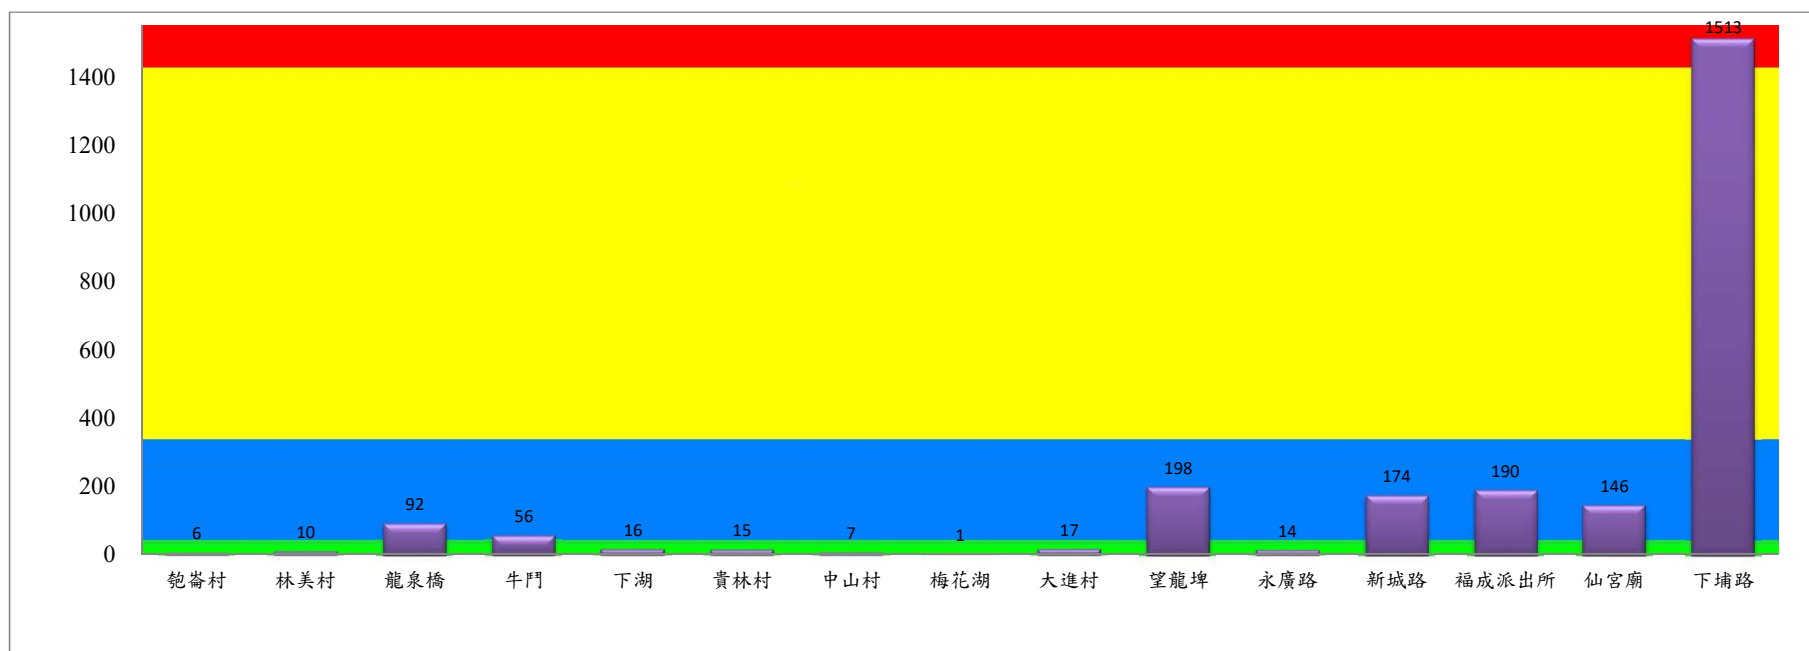

# 宜蘭縣 動植物防疫所

Animal and Plant Disease Control Center Yilan County

108年9月上旬果實蠅本所監測平均隻數

果實蠅	礁溪鄉			三星鄉			冬山鄉			員山			頭城		
	匏崙村	林美村	龍泉橋	牛鬥	下湖	貴林村	中山村	梅花湖	大進村	望龍埤	永廣路	新城路	福成派出所	仙宮廟	下埔路
9月上旬	6	10	92	56	16	15	7	1	17	198	14	174	190	146	1513

成蟲數燈號表示：

綠燈→小於65隻；防治良好

藍燈→65-256隻；預警

黃燈→257-1024隻；警戒

紅燈→1025隻以上；啟動防治