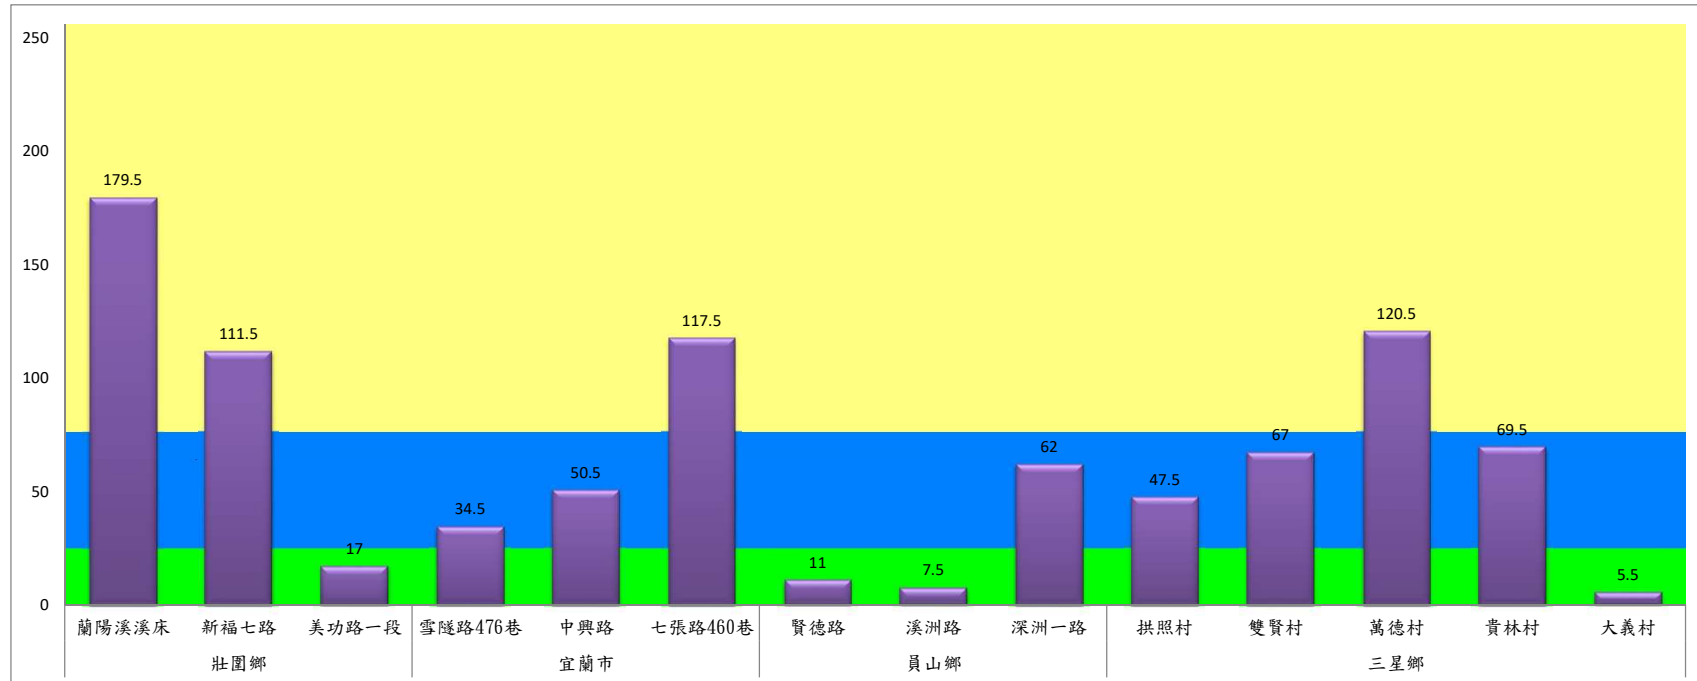

## 108年9月上旬瓜實蠅本所監測平均隻數

瓜實蠅	礁溪鄉			壯圍鄉		
	玉光村	三民村	二龍村	吉祥村	古結村	新南村
9月上旬	25	7	2	18	22	18

成蟲數燈號表示：

# 宜蘭縣 動植物防疫所

Animal and Plant Disease Control Center Yilan County

## 108年9月上旬斜紋夜蛾本所監測平均隻數

斜紋夜蛾	壯圍鄉			宜蘭市			員山鄉			三星鄉				
	蘭陽溪溪床	新福七路	美功路一段	雪隧路476巷	中興路	七張路460巷	賢德路	溪洲路	深洲一路	拱照村	雙賢村	萬德村	貴林村	大義村
9月上旬	179.5	111.5	17	34.5	50.5	117.5	11	7.5	62	47.5	67	120.5	69.5	5.5

成蟲數燈號表示：