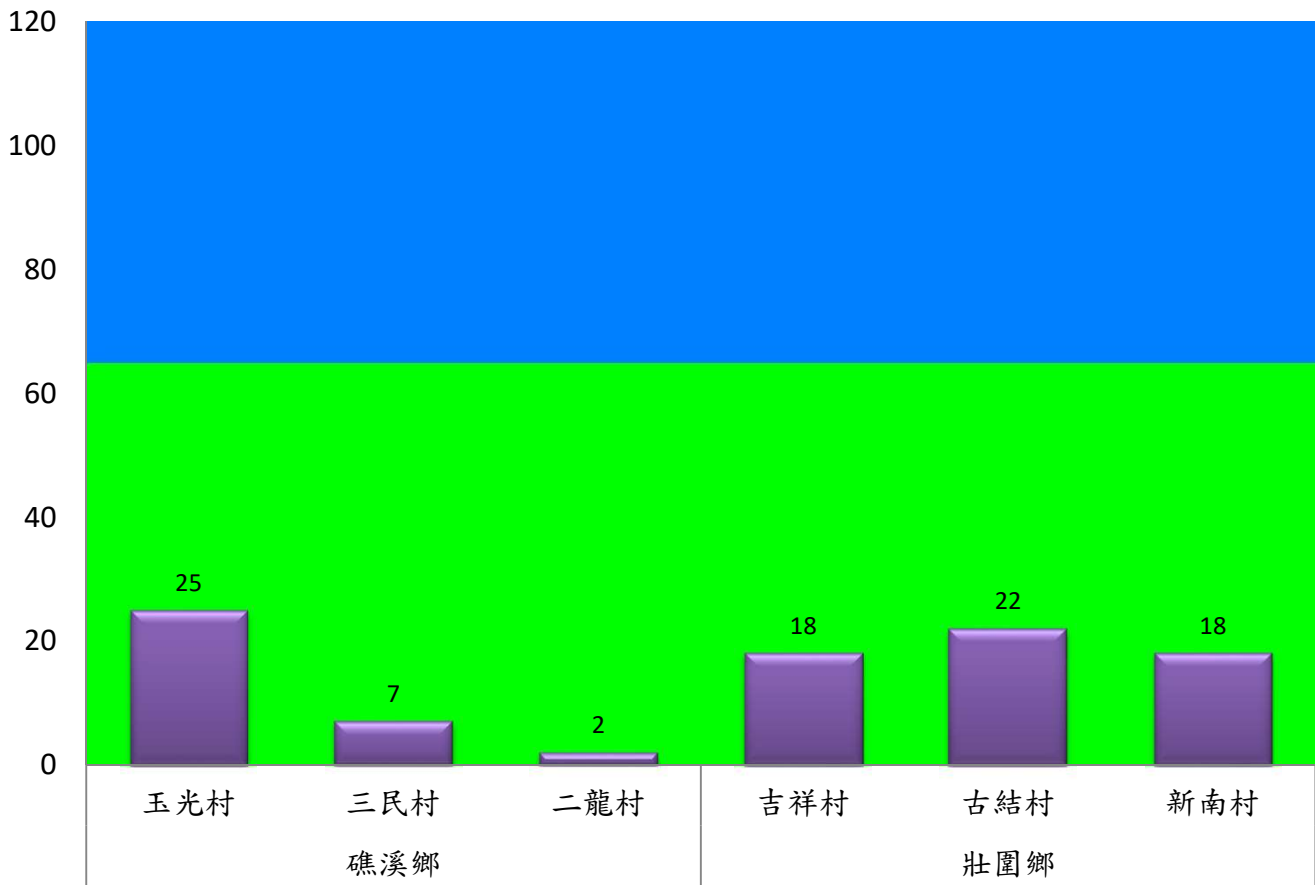

# 宜蘭縣 動植物防疫所

Animal and Plant Disease Control Center Yilan County

108年9月上旬果實蠅本所監測平均隻數

果實蠅	礁溪鄉			三星鄉			冬山鄉			員山			頭城		
	匏崙村	林美村	龍泉橋	牛鬥	下湖	貴林村	中山村	梅花湖	大進村	望龍埤	永廣路	新城路	福成派出所	仙宮廟	下埔路
9月上旬	6	10	92	56	16	15	7	1	17	198	14	174	190	146	1513

成蟲數燈號表示：

綠燈→小於65隻；防治良好

藍燈→65-256隻；預警

黃燈→257-1024隻；警戒

紅燈→1025隻以上；啟動防治

# 宜蘭縣 動植物防疫所

Animal and Plant Disease Control Center Yilan County

## 108年9月上旬瓜實蠅本所監測平均隻數

瓜實蠅	礁溪鄉			壯圍鄉		
	玉光村	三民村	二龍村	吉祥村	古結村	新南村
9月上旬	25	7	2	18	22	18

成蟲數燈號表示：