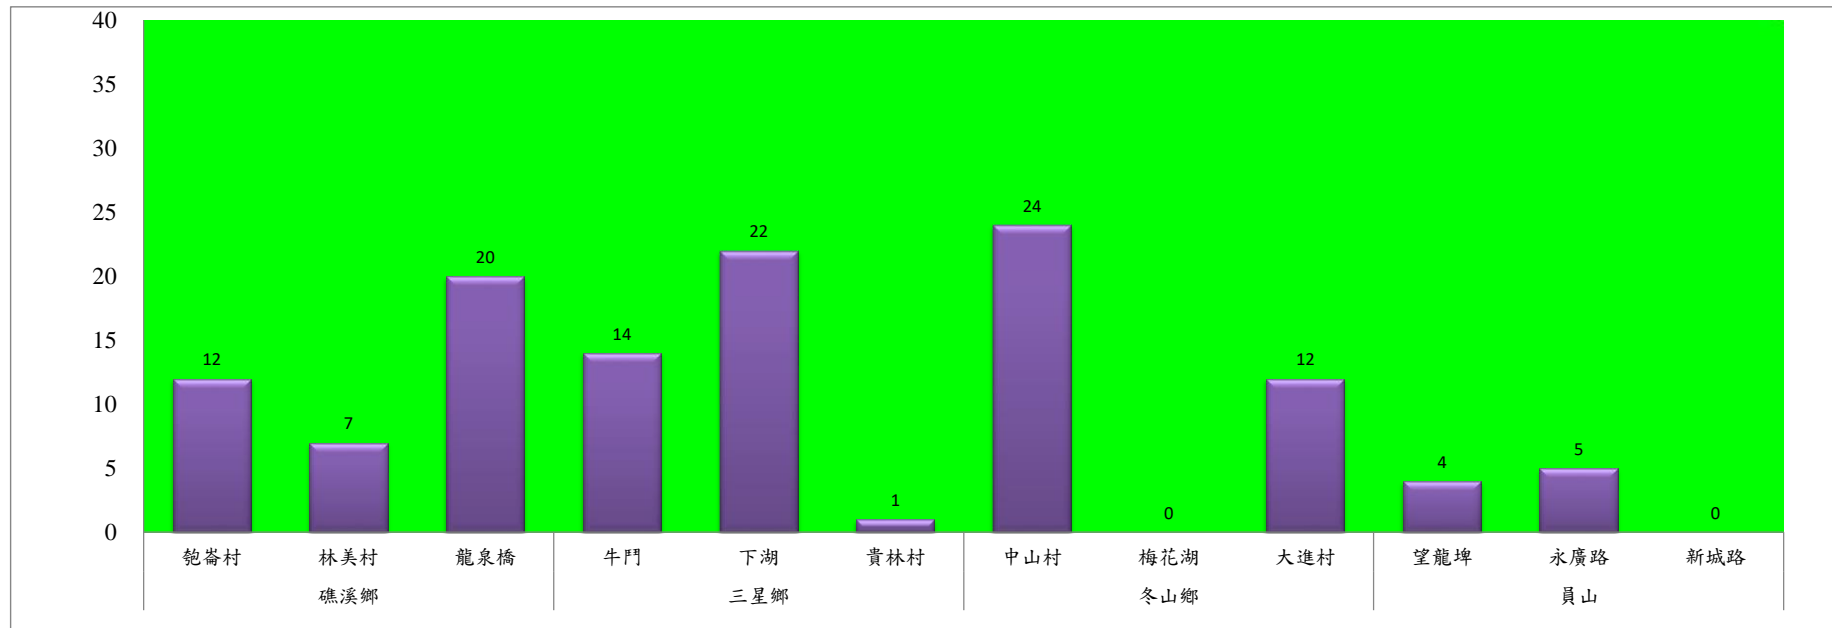

宜蘭縣 動植物防疫所

Animal and Plant Disease Control Center Yilan County

108年4月下旬果實蠅本所監測平均隻數

果實蠅	礁溪鄉			三星鄉			冬山鄉			員山			頭城		
	匏崙村	林美村	龍泉橋	牛鬥	下湖	貴林村	中山村	梅花湖	大進村	望龍埤	永廣路	新城路	福成派出所	仙宮廟	蘭陽博物館
4月下旬	12	7	20	14	22	1	24	0	12	4	5	0	20	26	0

成蟲數燈號表示：

- 綠燈→小於65隻；防治良好
- 藍燈→65-256隻；預警
- 黃燈→257-1024隻；警戒
- 紅燈→1025隻以上；啟動防治