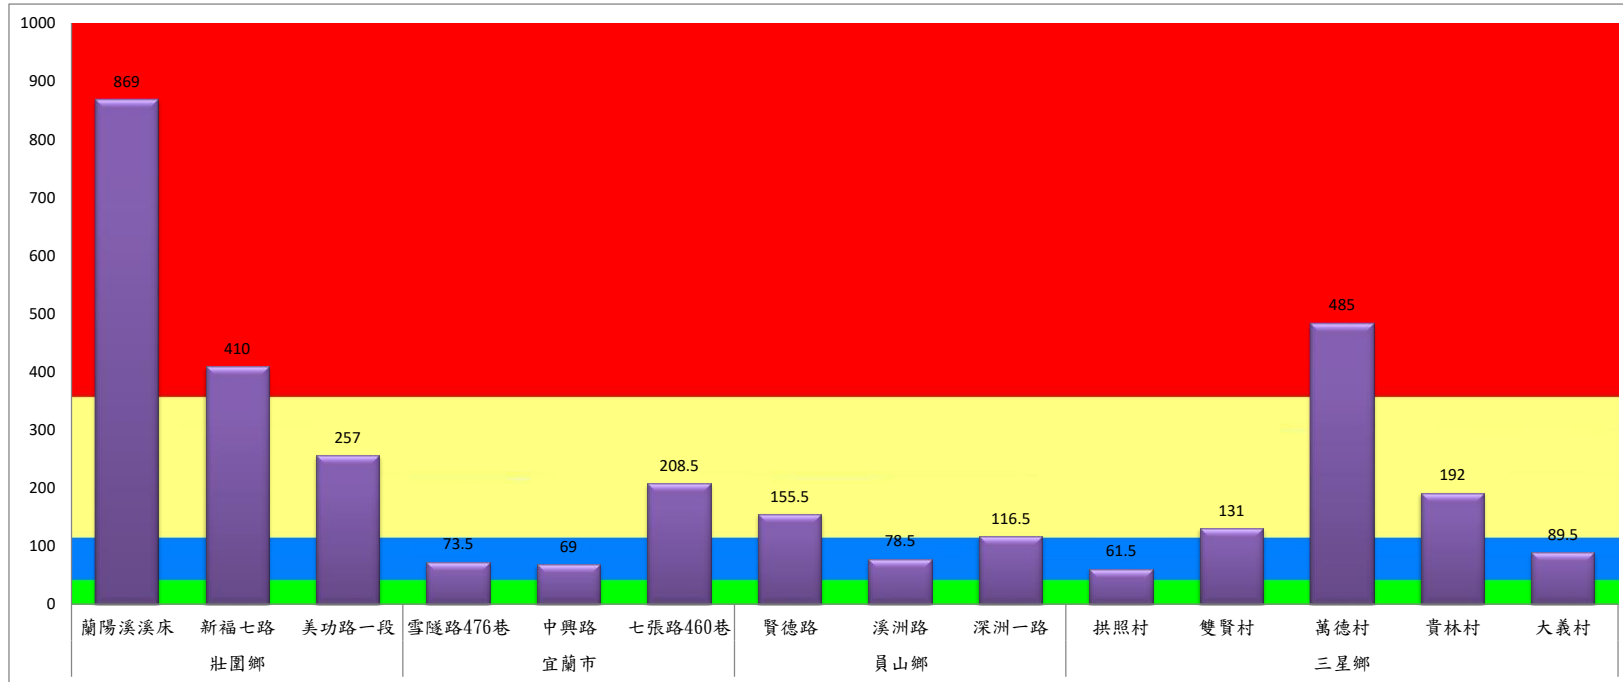

# 宜蘭縣 動植物防疫所

Animal and Plant Disease Control Center Yilan County

## 108年5月上旬斜紋夜蛾本所監測平均隻數

斜紋夜蛾	壯圍鄉			宜蘭市			員山鄉			三星鄉				
	蘭陽溪溪床	新福七路	美功路一段	雪隧路476巷	中興路	七張路460巷	賢德路	溪洲路	深洲一路	拱照村	雙賢村	萬德村	貴林村	大義村
5月上旬	869	410	257	73.5	69	208.5	155.5	78.5	116.5	61.5	131	485	192	89.5

成蟲數燈號表示：

- 綠燈→小於25隻；防治良好
- 藍燈→25-76隻；預警
- 黃燈→77-256隻；警戒
- 紅燈→257隻以上；啟動防治