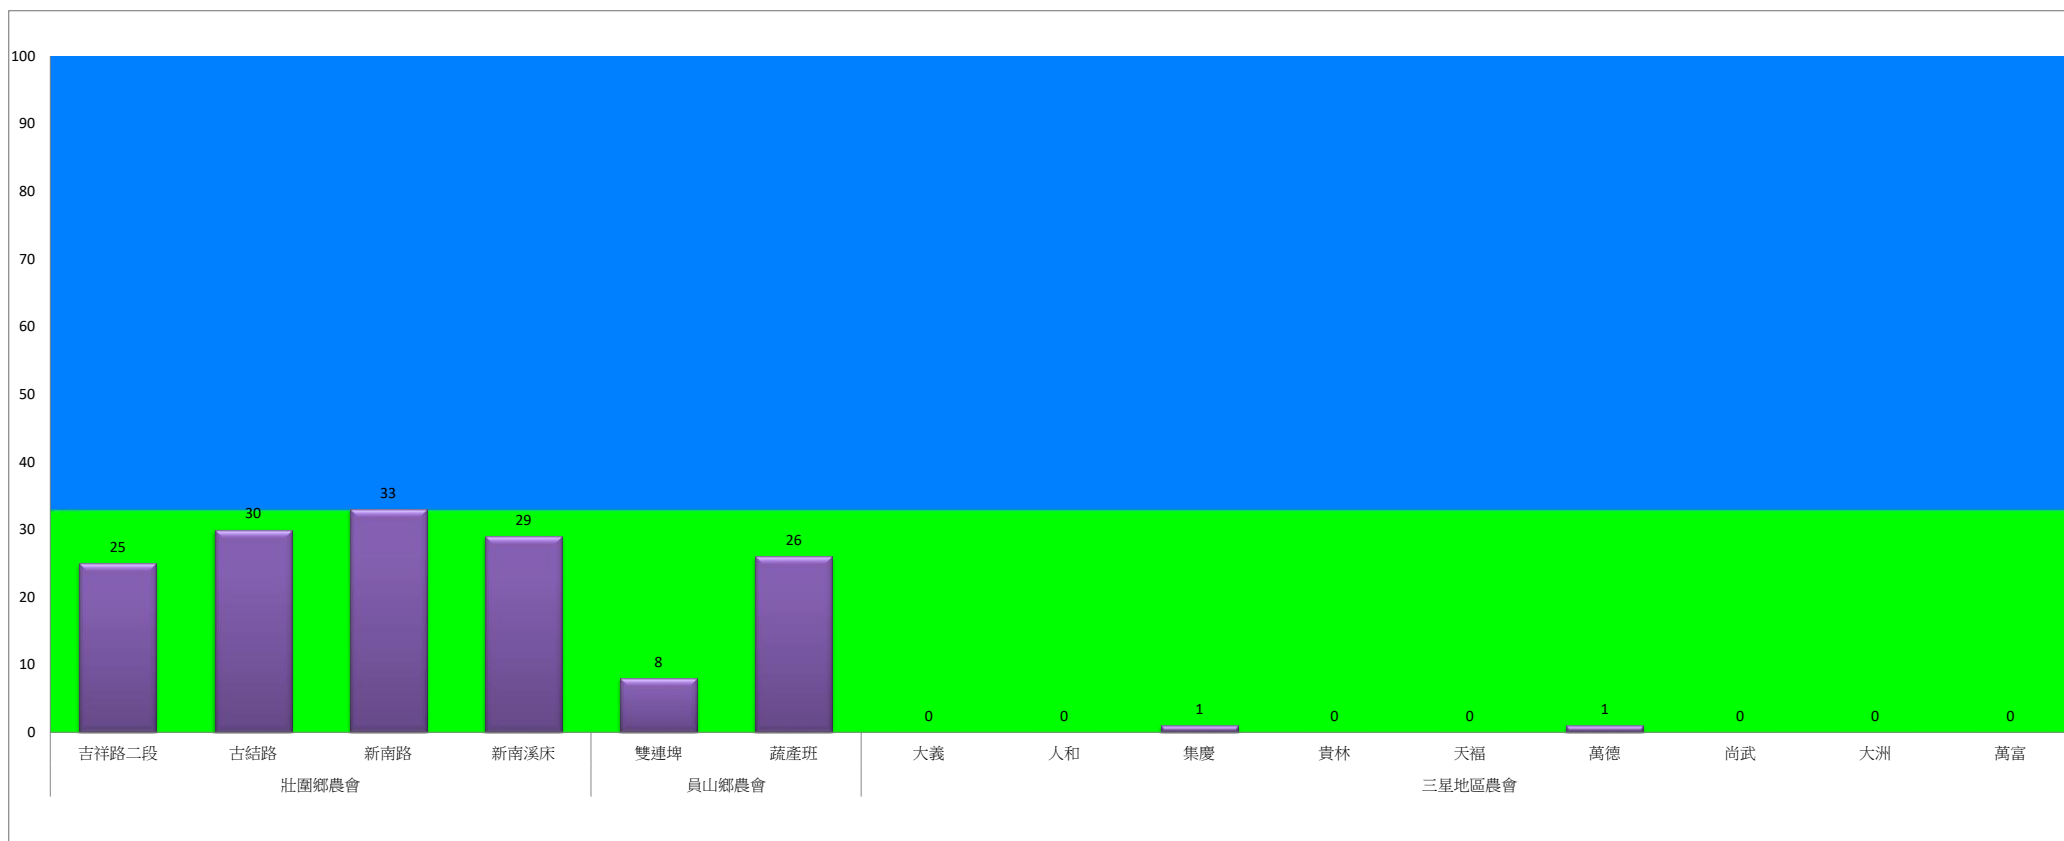

108年2月中旬斜紋夜蛾農會監測平均隻數

斜紋夜蛾	壯圍鄉農會				員山鄉農會		三星地區農會								
	吉祥路二段	古結路	新南路	新南溪床	雙連埤	蔬產班	大義	人和	集慶	貴林	天福	萬德	尚武	大洲	萬富
2月中旬	25	30	33	29	8	26	0	0	1	0	0	1	0	0	0

成蟲數燈號表示：

- 綠燈→小於25隻；防治良好
- 藍燈→25-76隻；預警
- 黃燈→77-256隻；警戒
- 紅燈→257隻以上；啟動防治