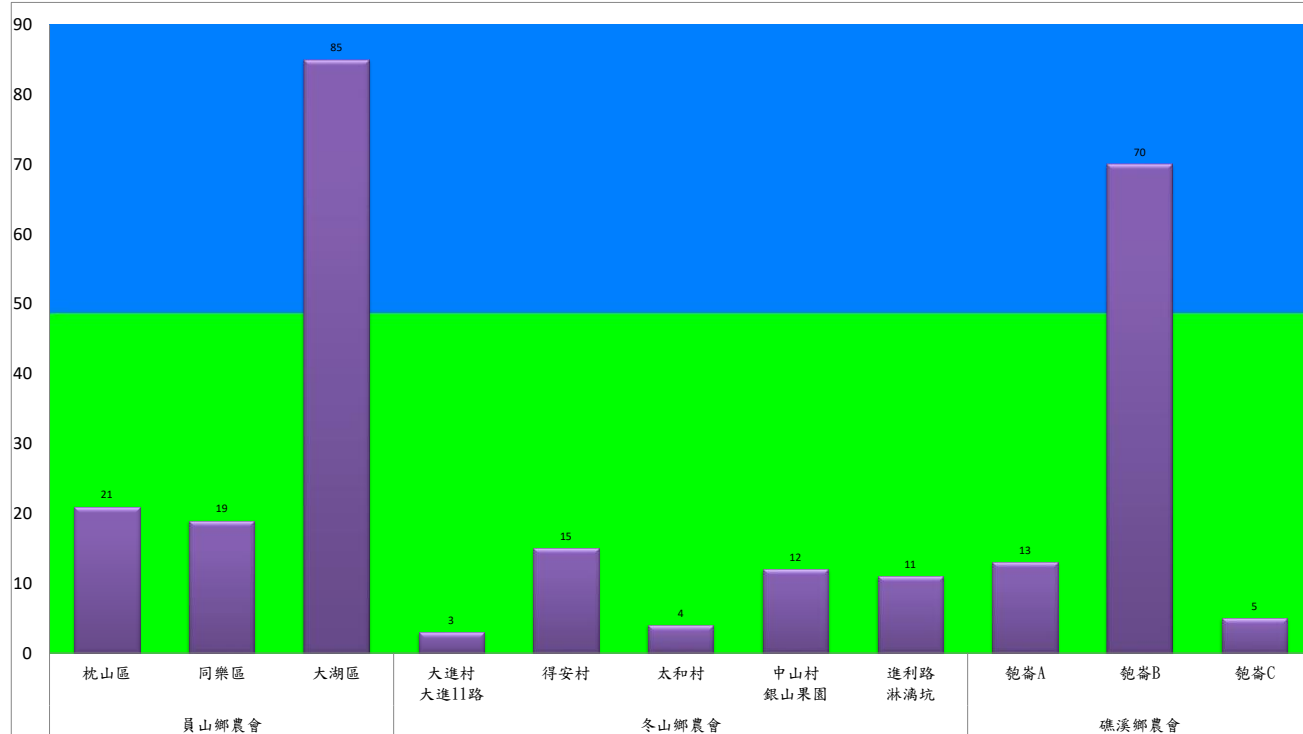

宜蘭縣 動植物防疫所

Animal and Plant Disease Control Center Yilan County

108年4月下旬果實蠅農會監測平均隻數

果實蠅	員山鄉農會			冬山鄉農會					礁溪鄉農會		
	枕山區	同樂區	大湖區	大進村 大進11路	得安村	太和村	中山村 銀山果園	進利路 淋漓坑	砲崙A	砲崙B	砲崙C
4月下旬	21	19	85	3	15	4	12	11	13	70	5

成蟲數燈號表示：

- 綠燈→小於65隻；防治良好
- 藍燈→65-256隻；預警
- 黃燈→257-1024隻；警戒
- 紅燈→1025隻以上；啟動防治