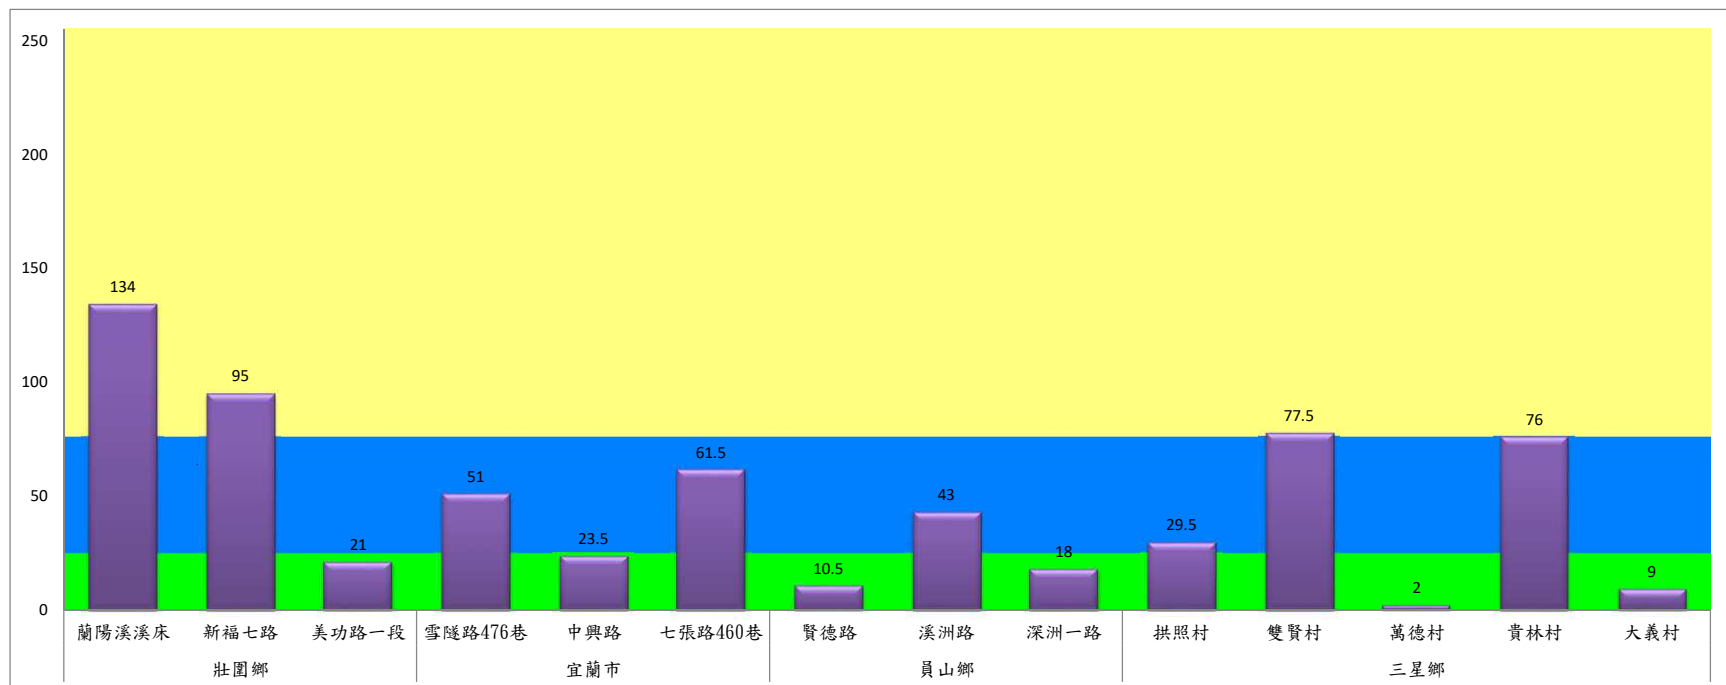

瓜實蠅	礁溪鄉			壯圍鄉		
	玉光村	三民村	二龍村	吉祥村	古結村	新南村
9月中旬	72	34	1	16	72	48

成蟲數燈號表示：

- 綠燈→小於65隻；防治良好
- 藍燈→65-256隻；預警
- 黃燈→257-1024隻；警戒
- 紅燈→1025隻以上；啟動防治

宜蘭縣動植物防疫所

Animal and Plant Disease Control Center Yilan County

108年9月中旬瓜實蠅農會監測平均隻數

瓜實蠅	礁溪鄉					壯圍鄉			
	玉田村	玉石村	六結村	玉光村	二龍村	吉祥路二段	吉結路	新南路	美福路
9月中旬	22	33	14	23	18	19	20	17.5	20

成蟲數燈號表示：

- 綠燈→小於65隻；防治良好
- 藍燈→65-256隻；預警
- 黃燈→257-1024隻；警戒
- 紅燈→1025隻以上；啟動防治

宜蘭縣 動植物防疫所

Animal and Plant Disease Control Center Yilan County

108年9月中旬斜紋夜蛾本所監測平均隻數

斜紋夜蛾	壯圍鄉			宜蘭市			員山鄉			三星鄉				
	蘭陽溪溪床	新福七路	美功路一段	雪隧路476巷	中興路	七張路460巷	賢德路	溪洲路	深洲一路	拱照村	雙賢村	萬德村	貴林村	大義村
9月中旬	134	95	21	51	23.5	61.5	10.5	43	18	29.5	77.5	2	76	9

成蟲數燈號表示：

- 綠燈→小於25隻；防治良好
- 藍燈→25-76隻；預警
- 黃燈→77-256隻；警戒
- 紅燈→257隻以上；啟動防治