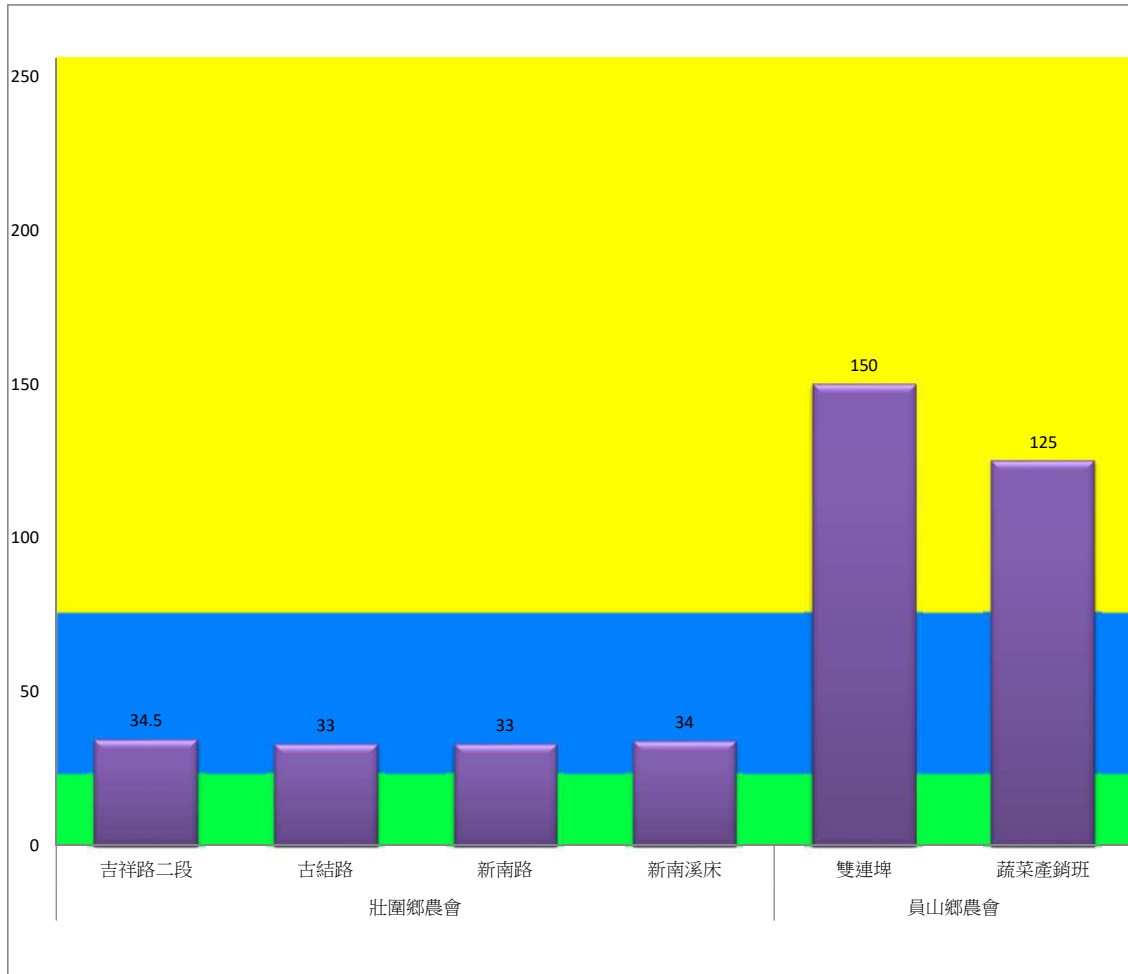

瓜實蠅	礁溪鄉					壯圍鄉			
	玉田村	玉石村	六結村	玉光村	二龍村	吉祥路二段	吉結路	新南路	美福路
9月中旬	22	33	14	23	18	19	20	17.5	20

成蟲數燈號表示：

- 綠燈→小於65隻；防治良好
- 藍燈→65-256隻；預警
- 黃燈→257-1024隻；警戒
- 紅燈→1025隻以上；啟動防治

宜蘭縣 動植物防疫所

Animal and Plant Disease Control Center Yilan County

108年9月中旬斜紋夜蛾本所監測平均隻數

斜紋夜蛾	壯圍鄉			宜蘭市			員山鄉			三星鄉				
	蘭陽溪溪床	新福七路	美功路一段	雪隧路476巷	中興路	七張路460巷	賢德路	溪洲路	深洲一路	拱照村	雙賢村	萬德村	貴林村	大義村
9月中旬	134	95	21	51	23.5	61.5	10.5	43	18	29.5	77.5	2	76	9

成蟲數燈號表示：

- 綠燈→小於25隻；防治良好
- 藍燈→25-76隻；預警
- 黃燈→77-256隻；警戒
- 紅燈→257隻以上；啟動防治

宜蘭縣 動植物防疫所

Animal and Plant Disease Control Center Yilan County

108年9月中旬斜紋夜蛾農會監測平均隻數

斜紋夜蛾	壯圍鄉農會				員山鄉農會	
	吉祥路二段	古結路	新南路	新南溪床	雙連埤	蔬菜產銷班
9月中旬	34.5	33	33	34	150	125

成蟲數燈號表示：

- 綠燈→小於25隻；防治良好
- 藍燈→25-76隻；預警
- 黃燈→77-256隻；警戒
- 紅燈→257隻以上；啟動防治

108年9月中旬甜菜夜蛾本所監測平均隻數

甜菜夜蛾	壯圍鄉			宜蘭市			員山鄉			三星鄉				
	蘭陽溪溪床	新福七路	美功路一段	雪隧路476巷	中興路	七張路460巷	賢德路	溪洲路	深洲一路	拱照村	雙賢村	萬德村	貴林村	大義村
9月中旬	20.5	0	0	1	91	70	38	4.5	8	245.5	85.5	0	58.5	5

成蟲數燈號表示：

- 綠燈→小於25隻；防治良好
- 藍燈→25-76隻；預警
- 黃燈→77-256隻；警戒
- 紅燈→257隻以上；啟動防治