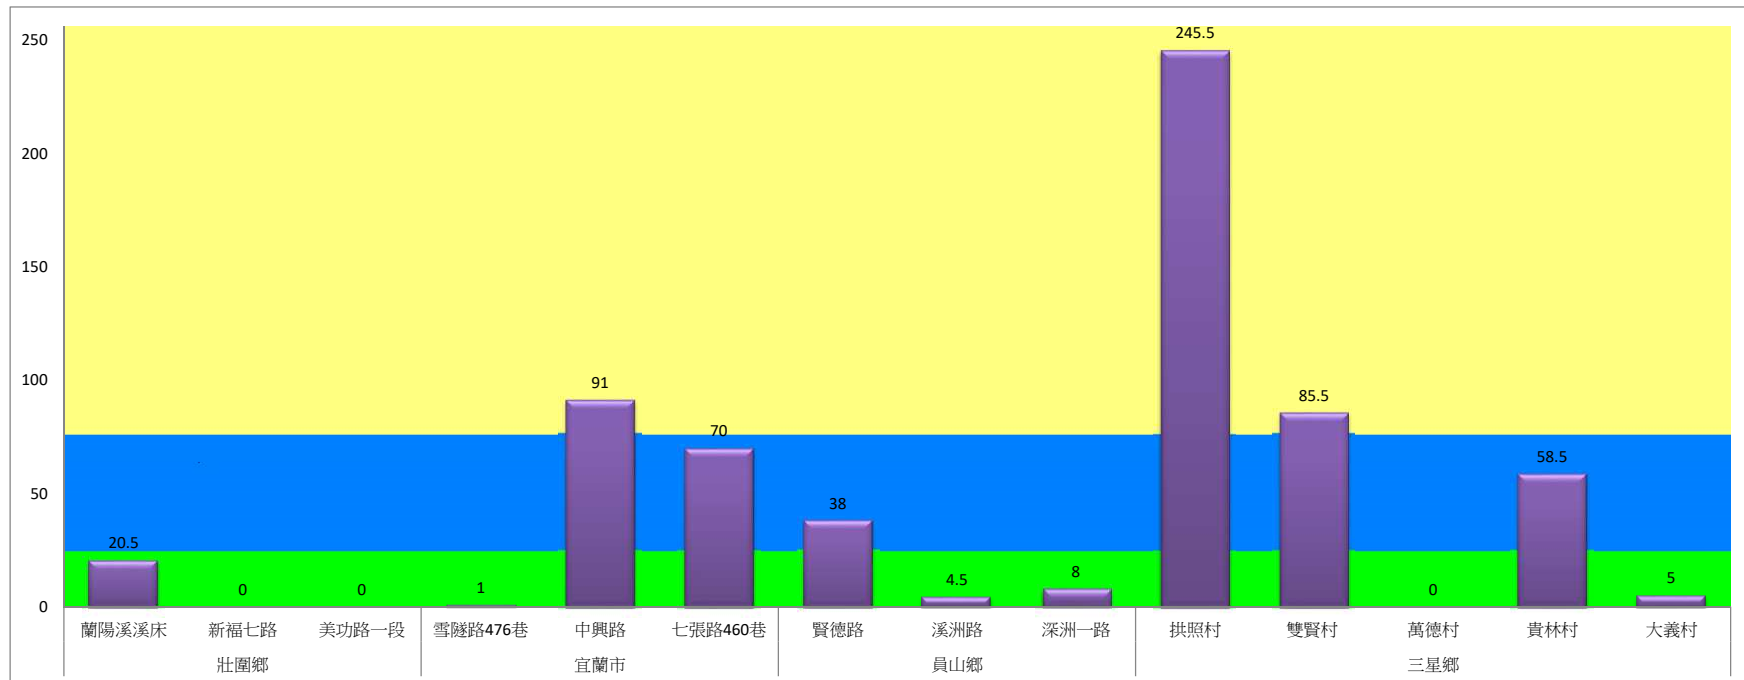

108年9月中旬斜紋夜蛾本所監測平均隻數

斜紋夜蛾	壯圍鄉			宜蘭市			員山鄉			三星鄉				
	蘭陽溪溪床	新福七路	美功路一段	雪隧路476巷	中興路	七張路460巷	賢德路	溪洲路	深洲一路	拱照村	雙賢村	萬德村	貴林村	大義村
9月中旬	134	95	21	51	23.5	61.5	10.5	43	18	29.5	77.5	2	76	9

成蟲數燈號表示：

- 綠燈→小於25隻；防治良好
- 藍燈→25-76隻；預警
- 黃燈→77-256隻；警戒
- 紅燈→257隻以上；啟動防治

宜蘭縣 動植物防疫所

Animal and Plant Disease Control Center Yilan County

108年9月中旬斜紋夜蛾農會監測平均隻數

斜紋夜蛾	壯圍鄉農會				員山鄉農會	
	吉祥路二段	古結路	新南路	新南溪床	雙連埤	蔬菜產銷班
9月中旬	34.5	33	33	34	150	125

成蟲數燈號表示：

- 綠燈→小於25隻；防治良好
- 藍燈→25-76隻；預警
- 黃燈→77-256隻；警戒
- 紅燈→257隻以上；啟動防治

108年9月中旬甜菜夜蛾本所監測平均隻數

甜菜夜蛾	壯圍鄉			宜蘭市			員山鄉			三星鄉				
	蘭陽溪溪床	新福七路	美功路一段	雪隧路476巷	中興路	七張路460巷	賢德路	溪洲路	深洲一路	拱照村	雙賢村	萬德村	貴林村	大義村
9月中旬	20.5	0	0	1	91	70	38	4.5	8	245.5	85.5	0	58.5	5

成蟲數燈號表示：

- 綠燈→小於25隻；防治良好
- 藍燈→25-76隻；預警
- 黃燈→77-256隻；警戒
- 紅燈→257隻以上；啟動防治