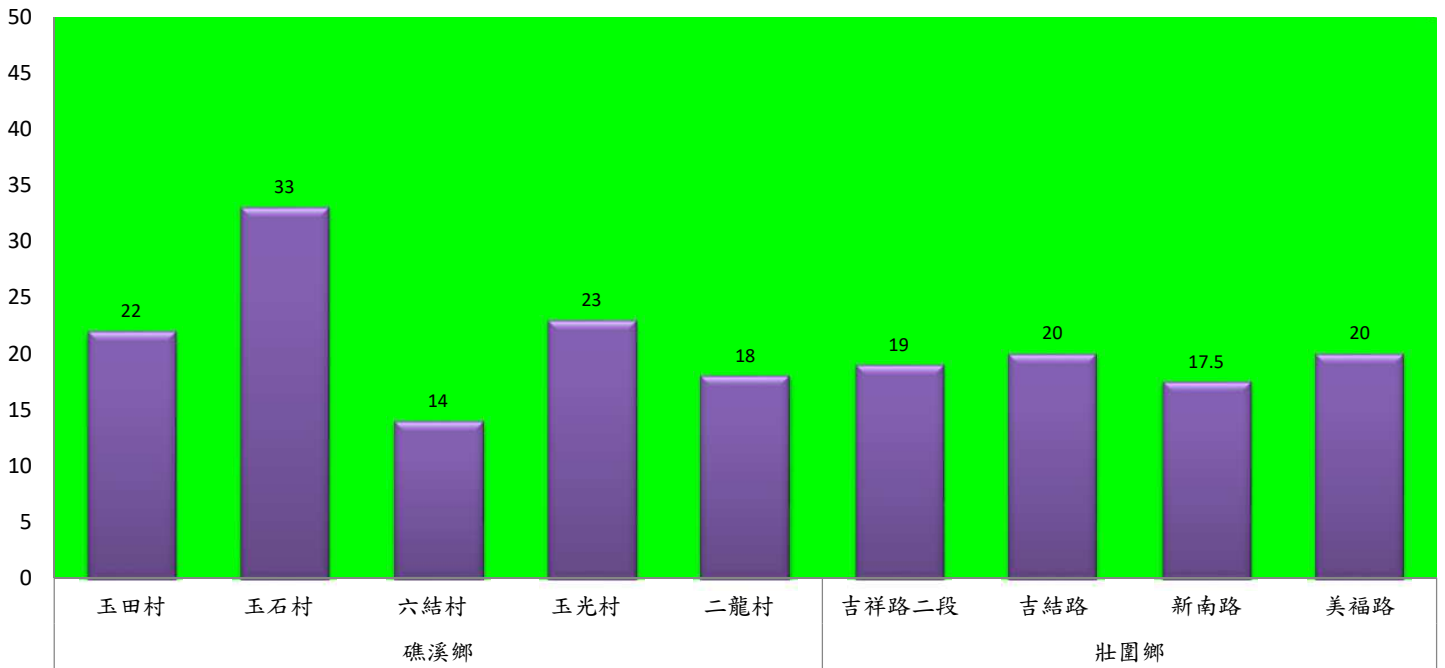

成蟲數燈號表示：

綠燈→小於65隻；防治良好

藍燈→65-256隻；預警

黃燈→257-1024隻；警戒

紅燈→1025隻以上；啟動防治

宜蘭縣 動植物防疫所

Animal and Plant Disease Control Center Yilan County

108年9月中旬瓜實蠅本所監測平均隻數

瓜實蠅	礁溪鄉			壯圍鄉		
	玉光村	三民村	二龍村	吉祥村	古結村	新南村
9月中旬	72	34	1	16	72	48

成蟲數燈號表示：

- 綠燈→小於65隻；防治良好
- 藍燈→65-256隻；預警
- 黃燈→257-1024隻；警戒
- 紅燈→1025隻以上；啟動防治

宜蘭縣動植物防疫所

Animal and Plant Disease Control Center Yilan County

108年9月中旬瓜實蠅農會監測平均隻數

瓜實蠅	礁溪鄉					壯圍鄉			
	玉田村	玉石村	六結村	玉光村	二龍村	吉祥路二段	吉結路	新南路	美福路
9月中旬	22	33	14	23	18	19	20	17.5	20

成蟲數燈號表示：

- 綠燈→小於65隻；防治良好
- 藍燈→65-256隻；預警
- 黃燈→257-1024隻；警戒
- 紅燈→1025隻以上；啟動防治

宜蘭縣 動植物防疫所

Animal and Plant Disease Control Center Yilan County