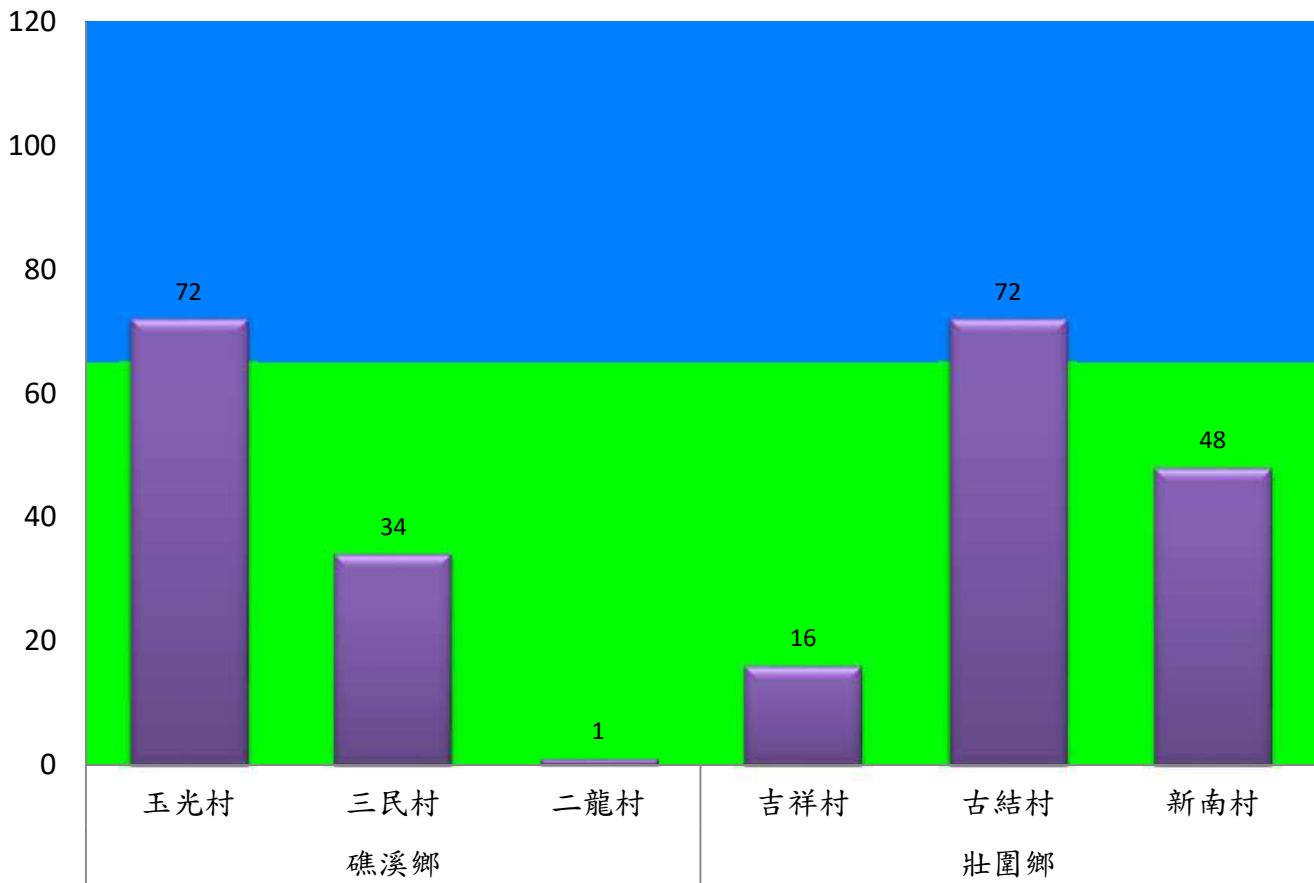

成蟲數燈號表示：

- 綠燈→小於65隻；防治良好
- 藍燈→65-256隻；預警
- 黃燈→257-1024隻；警戒
- 紅燈→1025隻以上；啟動防治

宜蘭縣 動植物防疫所

Animal and Plant Disease Control Center Yilan County

108年9月中旬果實蠅農會監測平均隻數

果實蠅	員山鄉農會			羅東農會		冬山鄉農會					礁溪鄉農會		
	枕山區	同樂區	大湖區	純精路1段	羅莊街	大進村 大進11路	得安村	太和村	中山村 銀山果園	進利路 淋漓坑	飽崙A	飽崙B	飽崙C
9月中旬	129	218	1017	286	137	6	42	4	11	47	3	13	5

成蟲數燈號表示：

綠燈→小於65隻；防治良好

藍燈→65-256隻；預警

黃燈→257-1024隻；警戒

紅燈→1025隻以上；啟動防治

宜蘭縣 動植物防疫所

Animal and Plant Disease Control Center Yilan County

108年9月中旬瓜實蠅本所監測平均隻數

瓜實蠅	礁溪鄉			壯圍鄉		
	玉光村	三民村	二龍村	吉祥村	古結村	新南村
9月中旬	72	34	1	16	72	48

成蟲數燈號表示：

- 綠燈→小於65隻；防治良好
- 藍燈→65-256隻；預警
- 黃燈→257-1024隻；警戒
- 紅燈→1025隻以上；啟動防治

宜蘭縣動植物防疫所

Animal and Plant Disease Control Center Yilan County

108年9月中旬瓜實蠅農會監測平均隻數