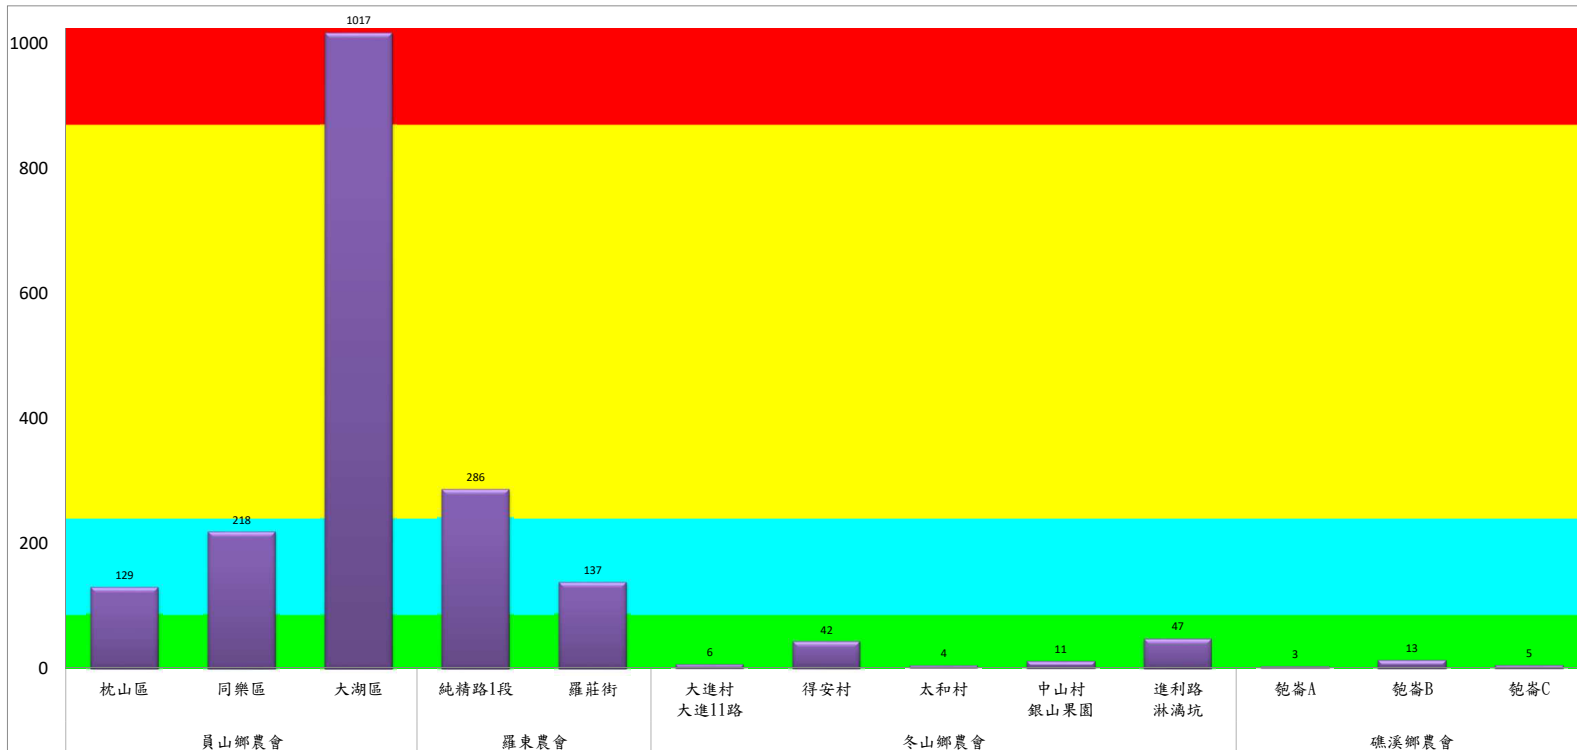

宜蘭縣 動植物防疫所

Animal and Plant Disease Control Center Yilan County

108年9月中旬果實蠅本所監測平均隻數

果實蠅	礁溪鄉			三星鄉			冬山鄉			員山			頭城	
	匏崙村	林美村	龍泉橋	牛鬥	下湖	貴林村	中山村	梅花湖	大進村	望龍埤	永廣路	新城路	福成派出所	仙宮廟
9月中旬	56	12	296	48	33	30	0	0	3	122	16	343	168	252

成蟲數燈號表示：

- 綠燈→小於65隻；防治良好
- 藍燈→65-256隻；預警
- 黃燈→257-1024隻；警戒
- 紅燈→1025隻以上；啟動防治

宜蘭縣 動植物防疫所

Animal and Plant Disease Control Center Yilan County

108年9月中旬果實蠅農會監測平均隻數

果實蠅	員山鄉農會			羅東農會		冬山鄉農會					礁溪鄉農會		
	枕山區	同樂區	大湖區	純精路1段	羅莊街	大進村 大進11路	得安村	太和村	中山村 銀山果園	進利路 淋漓坑	飽崙A	飽崙B	飽崙C
9月中旬	129	218	1017	286	137	6	42	4	11	47	3	13	5

成蟲數燈號表示：

綠燈→小於65隻；防治良好

藍燈→65-256隻；預警

黃燈→257-1024隻；警戒

紅燈→1025隻以上；啟動防治

宜蘭縣 動植物防疫所

Animal and Plant Disease Control Center Yilan County

108年9月中旬瓜實蠅本所監測平均隻數