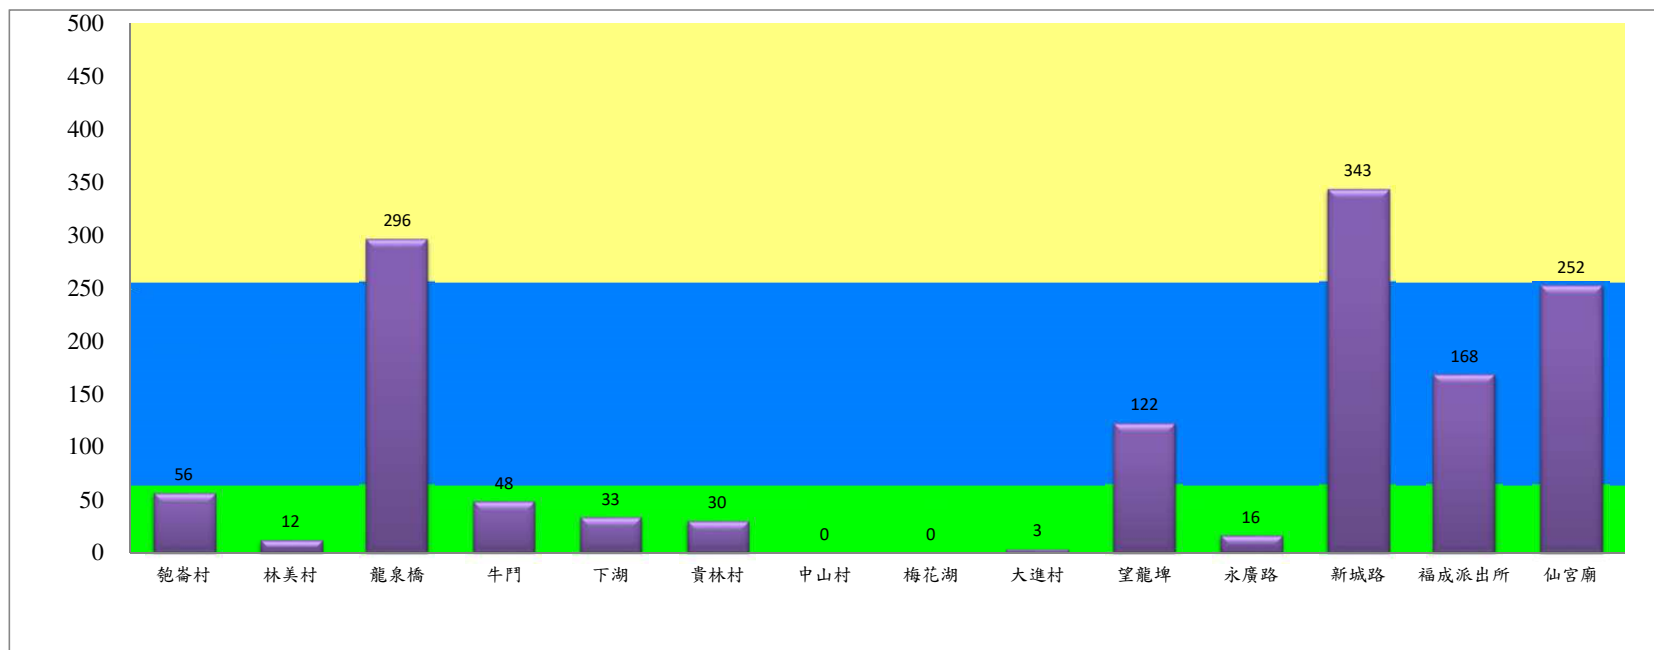

宜蘭縣 動植物防疫所

Animal and Plant Disease Control Center Yilan County

108年9月中旬果實蠅本所監測平均隻數

果實蠅	礁溪鄉			三星鄉			冬山鄉			員山			頭城	
	匏崙村	林美村	龍泉橋	牛鬥	下湖	貴林村	中山村	梅花湖	大進村	望龍埤	永廣路	新城路	福成派出所	仙宮廟
9月中旬	56	12	296	48	33	30	0	0	3	122	16	343	168	252

成蟲數燈號表示：

- 綠燈→小於65隻；防治良好
- 藍燈→65-256隻；預警
- 黃燈→257-1024隻；警戒
- 紅燈→1025隻以上；啟動防治

宜蘭縣 動植物防疫所

Animal and Plant Disease Control Center Yilan County

108年9月中旬果實蠅農會監測平均隻數

果實蠅	員山鄉農會			羅東農會		冬山鄉農會					礁溪鄉農會		
	枕山區	同樂區	大湖區	純精路1段	羅莊街	大進村 大進11路	得安村	太和村	中山村 銀山果園	進利路 淋漓坑	飽崙A	飽崙B	飽崙C
9月中旬	129	218	1017	286	137	6	42	4	11	47	3	13	5

成蟲數燈號表示：

綠燈→小於65隻；防治良好

藍燈→65-256隻；預警

黃燈→257-1024隻；警戒

紅燈→1025隻以上；啟動防治

宜蘭縣 動植物防疫所

Animal and Plant Disease Control Center Yilan County

108年9月中旬瓜實蠅本所監測平均隻數