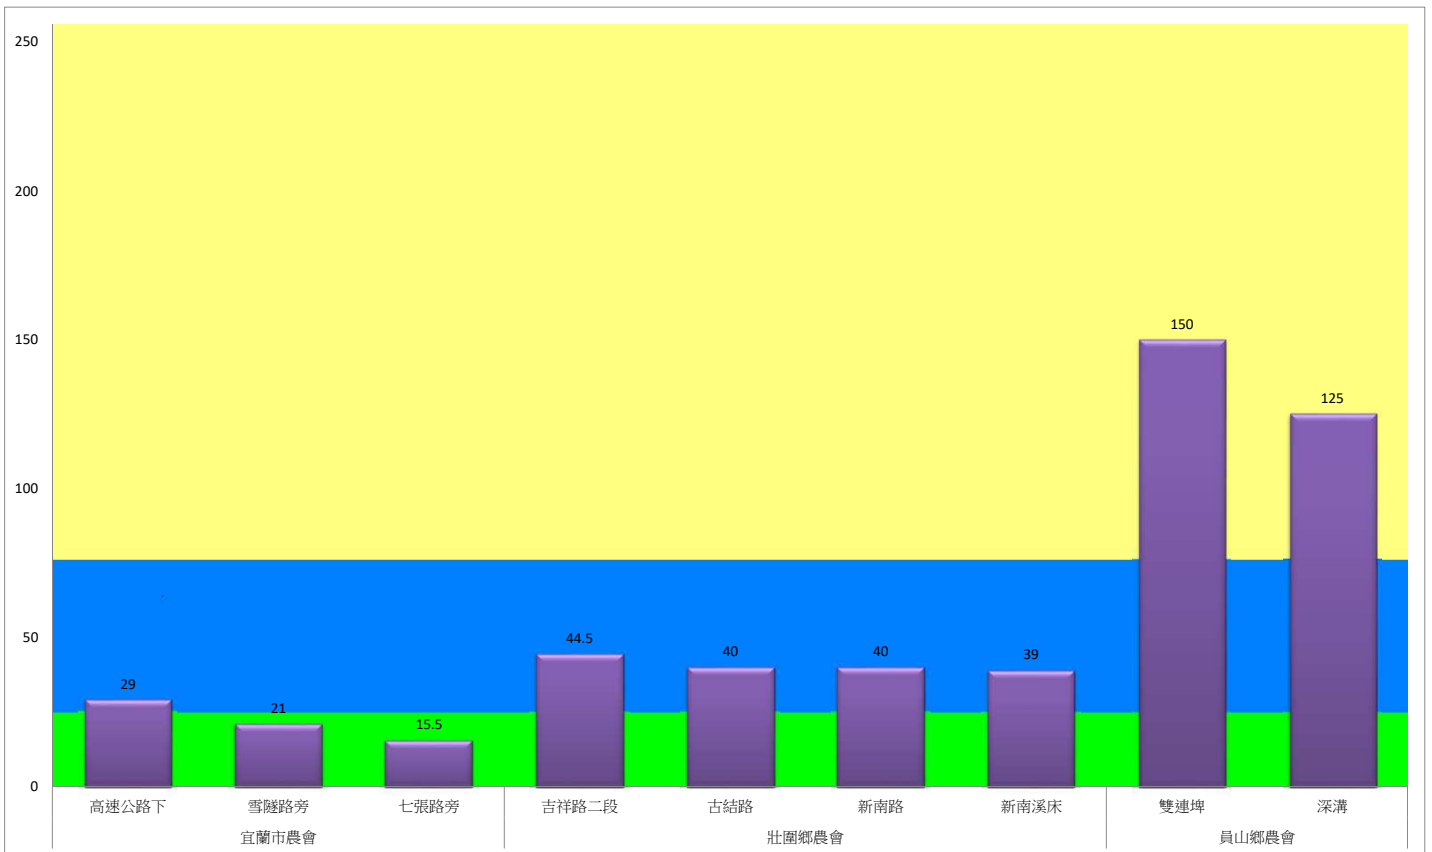

宜蘭縣 動植物防疫所

Animal and Plant Disease Control Center Yilan County

108年9月中旬斜紋夜蛾農會監測平均隻數

斜紋夜蛾	壯圍鄉農會				員山鄉農會	
	吉祥路二段	古結路	新南路	新南溪床	雙連埤	蔬菜產銷班
9月中旬	34.5	33	33	34	150	125

成蟲數燈號表示：

- 綠燈→小於25隻；防治良好
- 藍燈→25-76隻；預警
- 黃燈→77-256隻；警戒
- 紅燈→257隻以上；啟動防治

108年9月中旬甜菜夜蛾本所監測平均隻數

甜菜夜蛾	壯圍鄉			宜蘭市			員山鄉			三星鄉				
	蘭陽溪溪床	新福七路	美功路一段	雪隧路476巷	中興路	七張路460巷	賢德路	溪洲路	深洲一路	拱照村	雙賢村	萬德村	貴林村	大義村
9月中旬	20.5	0	0	1	91	70	38	4.5	8	245.5	85.5	0	58.5	5

成蟲數燈號表示：

- 綠燈→小於25隻；防治良好
- 藍燈→25-76隻；預警
- 黃燈→77-256隻；警戒
- 紅燈→257隻以上；啟動防治

宜蘭縣動植物防疫所

Animal and Plant Disease Control Center Yilan County

108年9月中旬甜菜夜蛾農會監測平均隻數

甜菜夜蛾	宜蘭市農會			壯圍鄉農會				員山鄉農會	
	高速公路下	雪隧路旁	七張路旁	吉祥路二段	古結路	新南路	新南溪床	雙連埤	深溝
9月中旬	29	21	15.5	44.5	40	40	39	150	125

成蟲數燈號表示：

綠燈→小於25隻；防治良好

藍燈→25-76隻；預警

黃燈→77-256隻；警戒

紅燈→257隻以上；啟動防治