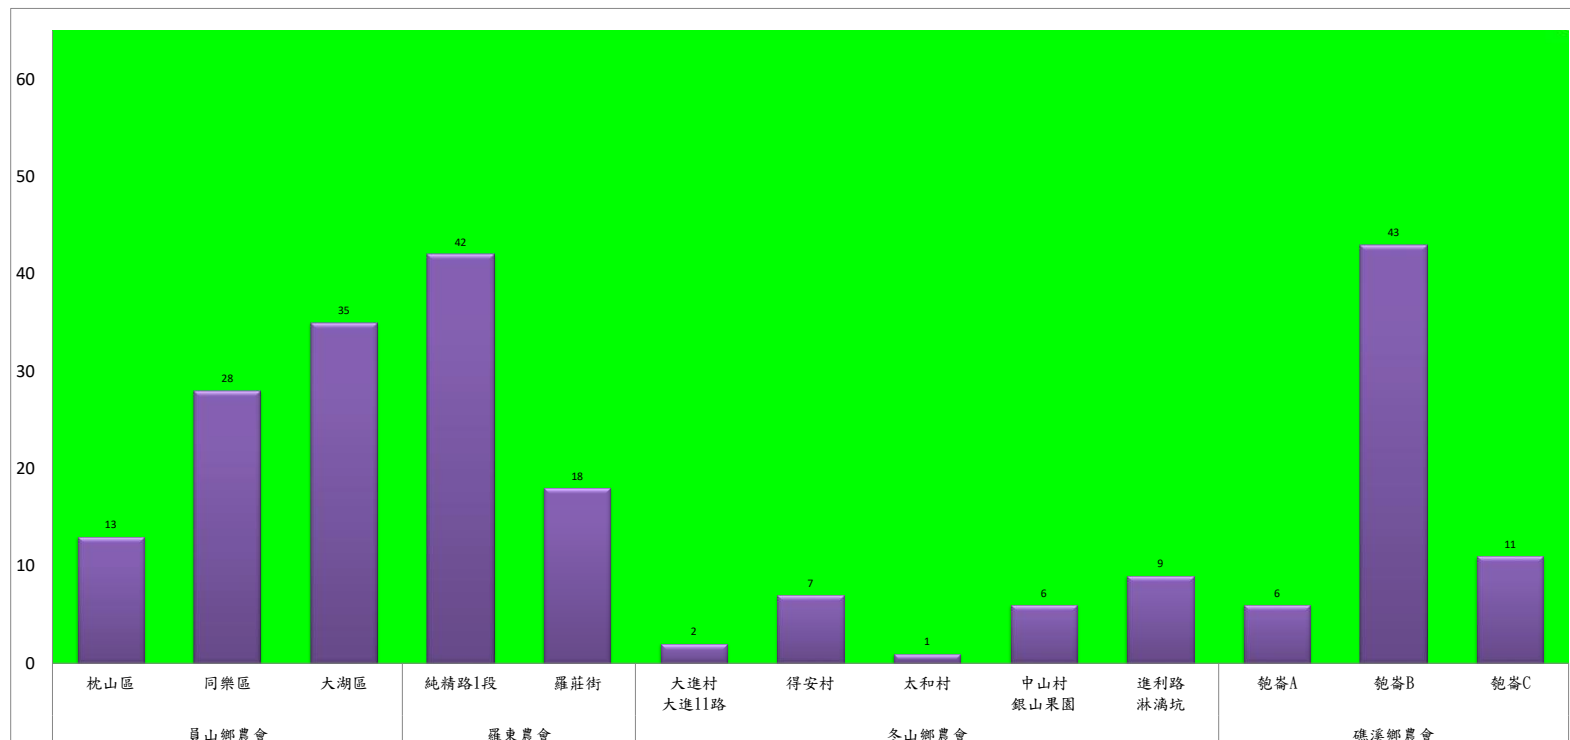

# 宜蘭縣 動植物防疫所

Animal and Plant Disease Control Center Yilan County

108年3月下旬果實蠅農會監測平均隻數

果實蠅	員山鄉農會			羅東農會		冬山鄉農會					礁溪鄉農會		
	枕山區	同樂區	大湖區	純精路1段	羅莊街	大進村 大進11路	得安村	太和村	中山村 銀山果園	進利路 淋漓坑	砲崙A	砲崙B	砲崙C
3月下旬	13	28	35	42	18	2	7	1	6	9	6	43	11

成蟲數燈號表示：

- 綠燈→小於65隻；防治良好
- 藍燈→65-256隻；預警
- 黃燈→257-1024隻；警戒
- 紅燈→1025隻以上；啟動防治