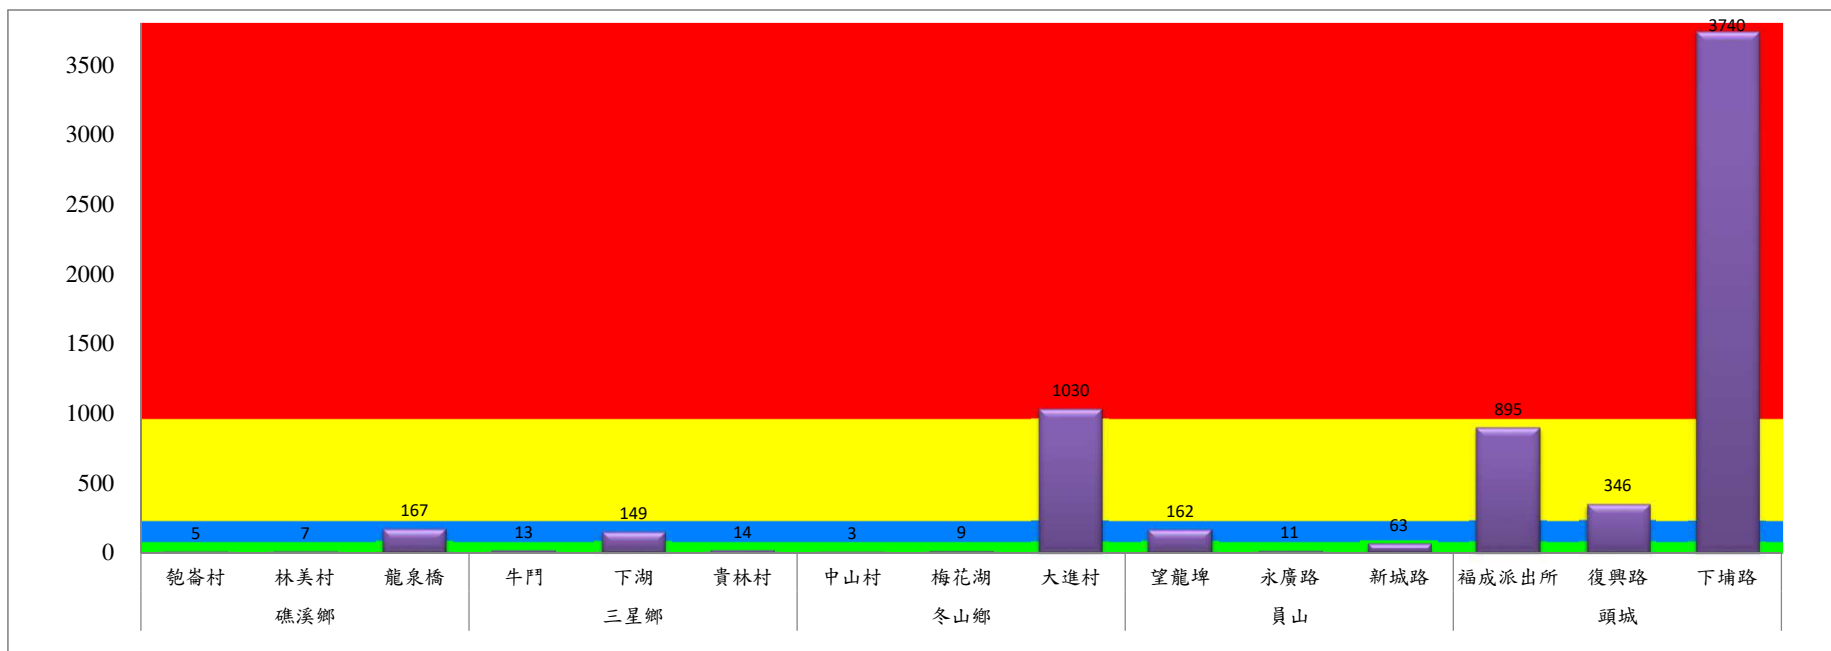

宜蘭縣 動植物防疫所

Animal and Plant Disease Control Center Yilan County

108年8月中旬果實蠅本所監測平均隻數

果實蠅	礁溪鄉			三星鄉			冬山鄉			員山			頭城		
	匏崙村	林美村	龍泉橋	牛鬥	下湖	貴林村	中山村	梅花湖	大進村	望龍埤	永廣路	新城路	福成派出所	復興路	下埔路
8月中旬	5	7	167	13	149	14	3	9	1030	162	11	63	895	346	3740

成蟲數燈號表示：

- 綠燈→小於65隻：防治良好
- 藍燈→65-256隻：預警
- 黃燈→257-1024隻：警戒
- 紅燈→1025隻以上：啟動防治

宜蘭縣 動植物防疫所

Animal and Plant Disease Control Center Yilan County

108年8月中旬果實蠅農會監測平均隻數

果實蠅	員山鄉農會			冬山鄉農會					礁溪鄉農會		
	枕山區	同樂區	大湖區	大進村 大進11路	得安村	太和村	中山村 銀山果園	進利路 淋漓坑	飽崙A	飽崙B	飽崙C
8月中旬	105	105	70	10	96	9	11	70	28	39	27

成蟲數燈號表示：

- 綠燈→小於65隻；防治良好
- 藍燈→65-256隻；預警
- 黃燈→257-1024隻；警戒
- 紅燈→1025隻以上；啟動防治

宜蘭縣 動植物防疫所

Animal and Plant Disease Control Center Yilan County

108年8月中旬瓜實蠅本所監測平均隻數

瓜實蠅	礁溪鄉			壯圍鄉		
	玉光村	三民村	二龍村	吉祥村	古結村	新南村
8月中旬	52	72	0	5	3	16