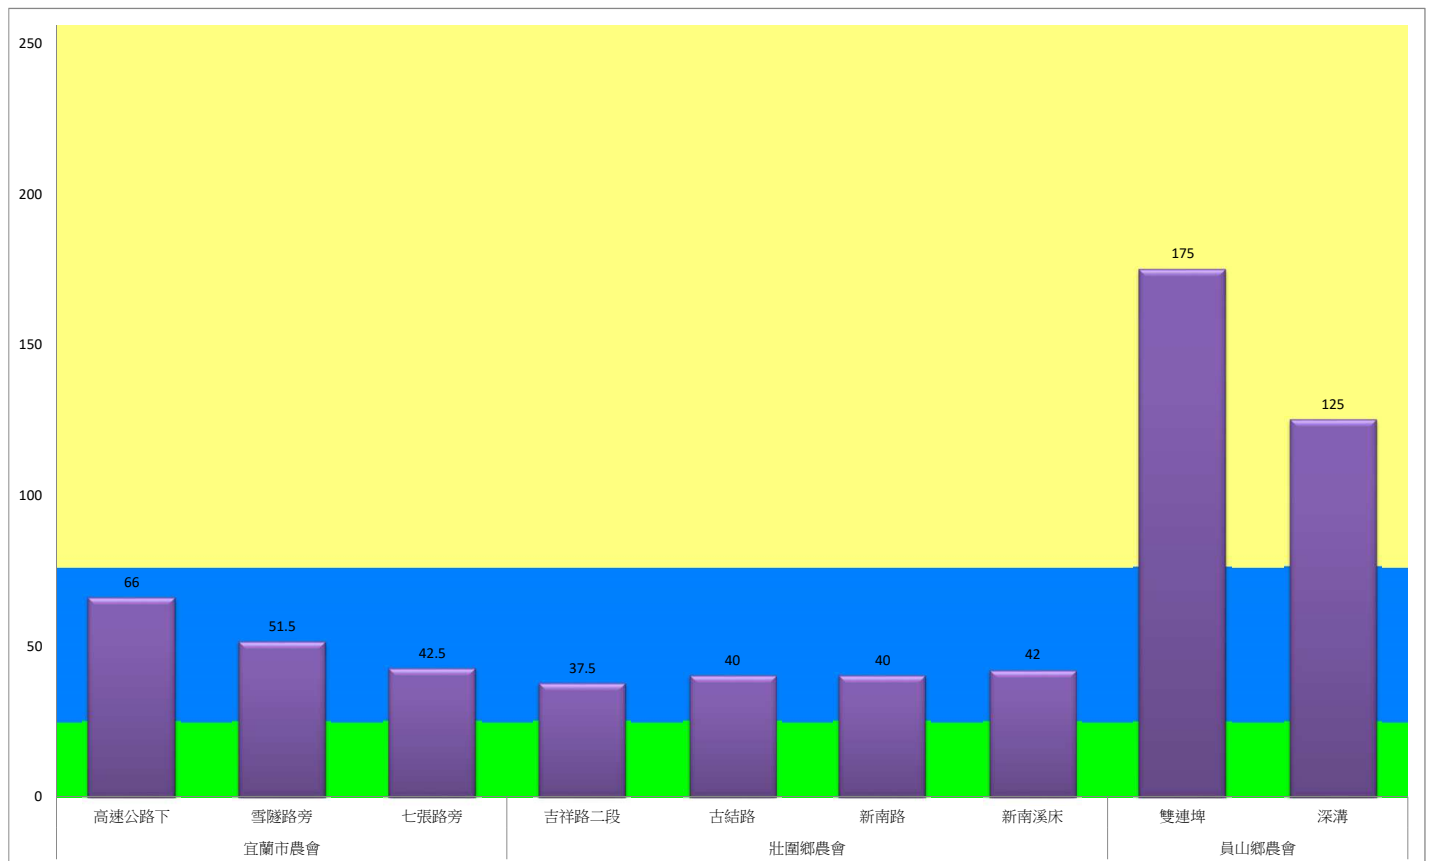

成蟲數燈號表示：

- 綠燈→小於25隻；防治良好
- 藍燈→25-76隻；預警
- 黃燈→77-256隻；警戒
- 紅燈→257隻以上；啟動防治

宜蘭縣 動植物防疫所

Animal and Plant Disease Control Center Yilan County

108年8月中旬甜菜夜蛾本所監測平均隻數

甜菜夜蛾	壯圍鄉			宜蘭市			員山鄉			三星鄉				
	蘭陽溪溪床	新福七路	美功路一段	雪隧路476巷	中興路	七張路460巷	賢德路	溪洲路	深洲一路	拱照村	雙賢村	萬德村	貴林村	大義村
8月中旬	142	179	18.5	31	39.5	63.5	158.5	5	108	266	105	43.5	95	21.5

成蟲數燈號表示：

- 綠燈→小於25隻；防治良好
- 藍燈→25-76隻；預警
- 黃燈→77-256隻；警戒
- 紅燈→257隻以上；啟動防治

宜蘭縣 動植物防疫所

Animal and Plant Disease Control Center Yilan County

108年8月中旬甜菜夜蛾農會監測平均隻數

甜菜夜蛾	宜蘭市農會			壯圍鄉農會				員山鄉農會	
	高速公路下	雪隧路旁	七張路旁	吉祥路二段	古結路	新南路	新南溪床	雙連埤	深溝
8月中旬	66	51.5	42.5	37.5	40	40	42	175	125

成蟲數燈號表示：

綠燈→小於25隻；防治良好

藍燈→25-76隻；預警

黃燈→77-256隻；警戒

紅燈→257隻以上；啟動防治