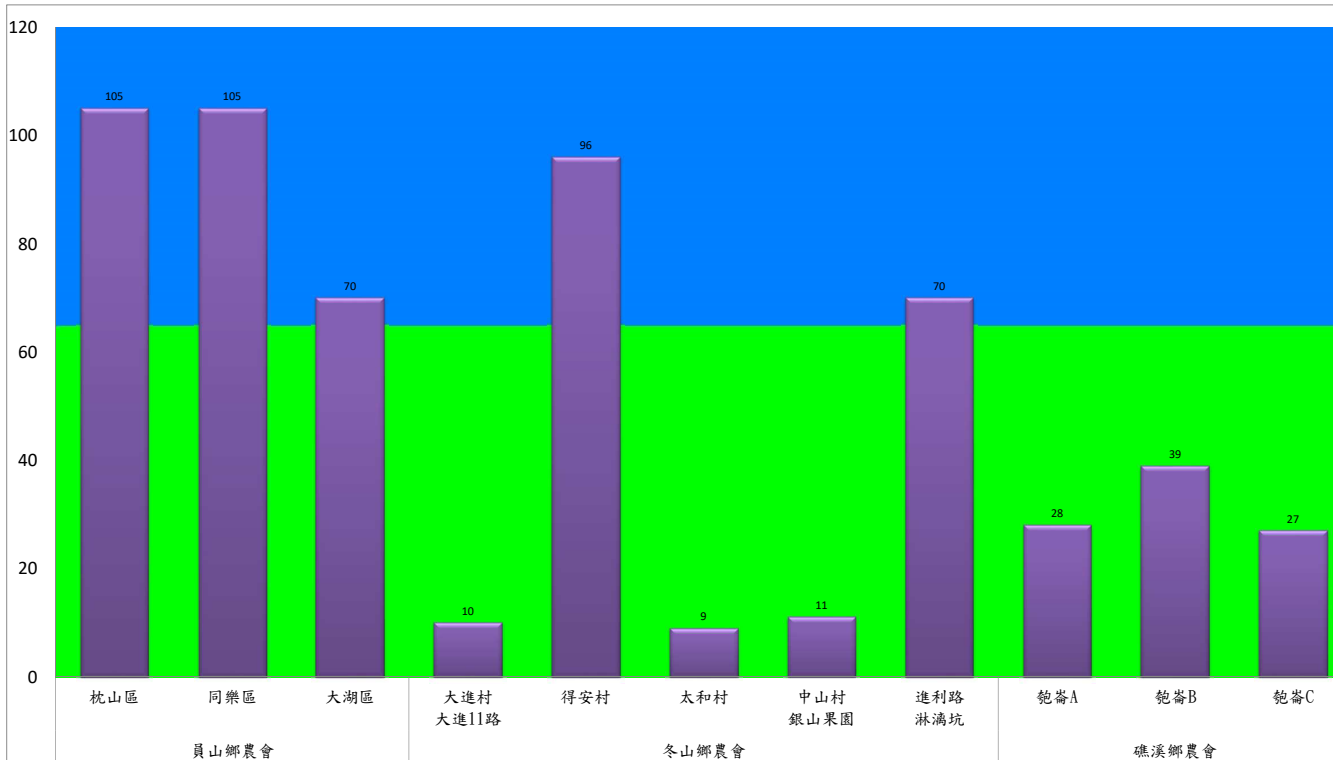

宜蘭縣 動植物防疫所

Animal and Plant Disease Control Center Yilan County

108年8月中旬果實蠅本所監測平均隻數

果實蠅	礁溪鄉			三星鄉			冬山鄉			員山			頭城		
	匏崙村	林美村	龍泉橋	牛鬥	下湖	貴林村	中山村	梅花湖	大進村	望龍埤	永廣路	新城路	福成派出所	復興路	下埔路
8月中旬	5	7	167	13	149	14	3	9	1030	162	11	63	895	346	3740

成蟲數燈號表示：

- 綠燈→小於65隻：防治良好
- 藍燈→65-256隻：預警
- 黃燈→257-1024隻：警戒
- 紅燈→1025隻以上：啟動防治

宜蘭縣 動植物防疫所

Animal and Plant Disease Control Center Yilan County

108年8月中旬果實蠅農會監測平均隻數

果實蠅	員山鄉農會			冬山鄉農會					礁溪鄉農會		
	枕山區	同樂區	大湖區	大進村 大進11路	得安村	太和村	中山村 銀山果園	進利路 淋漓坑	飽崙A	飽崙B	飽崙C
8月中旬	105	105	70	10	96	9	11	70	28	39	27

成蟲數燈號表示：

- 綠燈→小於65隻；防治良好
- 藍燈→65-256隻；預警
- 黃燈→257-1024隻；警戒
- 紅燈→1025隻以上；啟動防治

宜蘭縣 動植物防疫所

Animal and Plant Disease Control Center Yilan County

108年8月中旬瓜實蠅本所監測平均隻數

瓜實蠅	礁溪鄉			壯圍鄉		
	玉光村	三民村	二龍村	吉祥村	古結村	新南村
8月中旬	52	72	0	5	3	16

成蟲數燈號表示：

- 綠燈→小於65隻；防治良好
- 藍燈→65-256隻；預警
- 黃燈→257-1024隻；警戒
- 紅燈→1025隻以上；啟動防治

宜蘭縣 動植物防疫所

Animal and Plant Disease Control Center Yilan County

108年8月中旬斜紋夜蛾本所監測平均隻數

斜紋夜蛾	壯圍鄉			宜蘭市			員山鄉			三星鄉				
	蘭陽溪溪床	新福七路	美功路一段	雪隧路476巷	中興路	七張路460巷	賢德路	溪洲路	深洲一路	拱照村	雙賢村	萬德村	貴林村	大義村
8月中旬	79.5	76.5	18	33	28.5	46.5	31	8	63	15	46.5	84.5	21	19