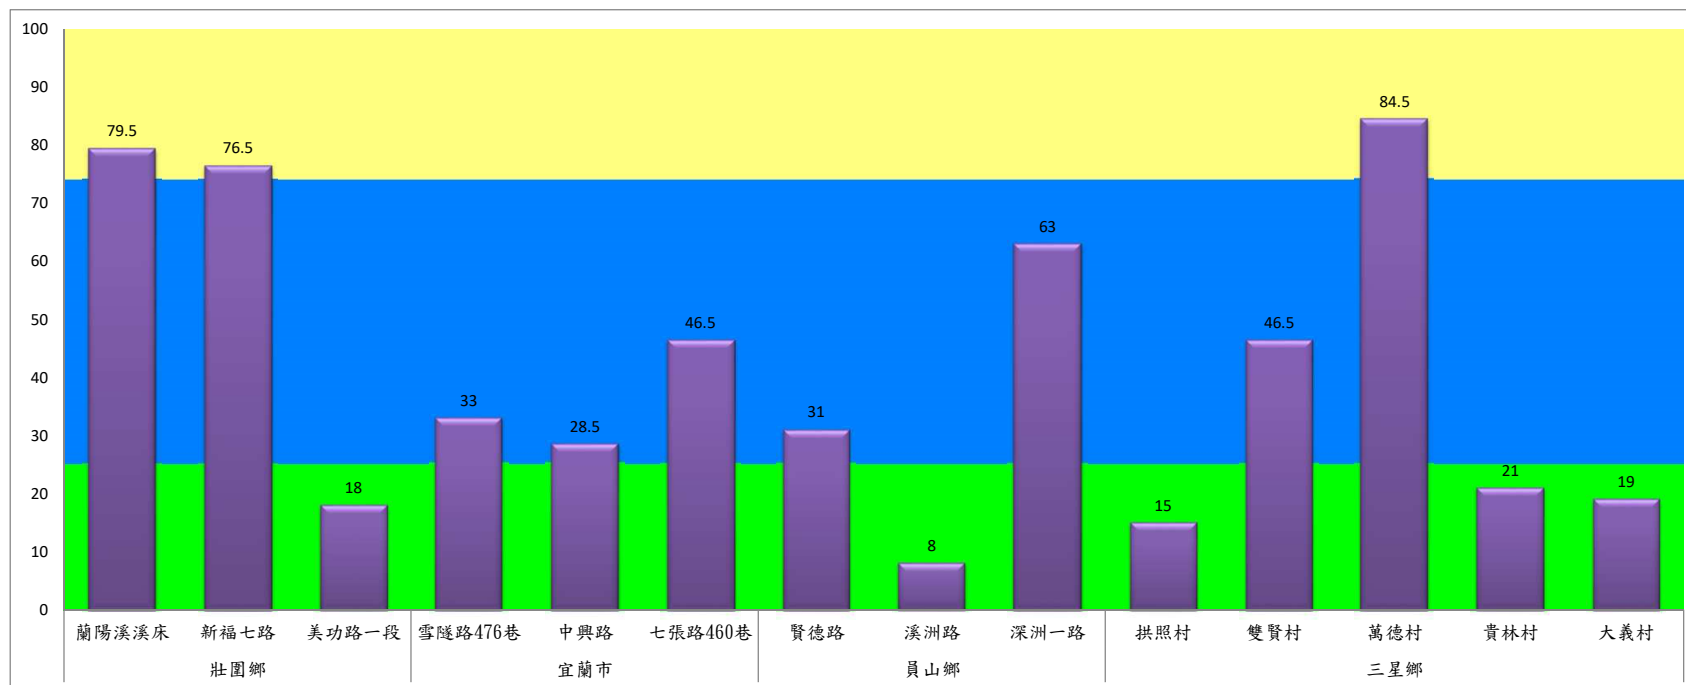

成蟲數燈號表示：

- 綠燈→小於65隻；防治良好
- 藍燈→65-256隻；預警
- 黃燈→257-1024隻；警戒
- 紅燈→1025隻以上；啟動防治

宜蘭縣 動植物防疫所

Animal and Plant Disease Control Center Yilan County

108年8月中旬瓜實蠅農會監測平均隻數

瓜實蠅	礁溪鄉					壯圍鄉			
	玉田村	玉石村	六結村	玉光村	二龍村	吉祥路二段	吉結路	新南路	美福路
8月中旬	24	18	10	17	29	40	40	42.5	39

成蟲數燈號表示：

- 綠燈→小於65隻；防治良好
- 藍燈→65-256隻；預警
- 黃燈→257-1024隻；警戒
- 紅燈→1025隻以上；啟動防治

宜蘭縣 動植物防疫所

Animal and Plant Disease Control Center Yilan County

108年8月中旬斜紋夜蛾本所監測平均隻數

斜紋夜蛾	壯圍鄉			宜蘭市			員山鄉			三星鄉				
	蘭陽溪溪床	新福七路	美功路一段	雪隧路476巷	中興路	七張路460巷	賢德路	溪洲路	深洲一路	拱照村	雙賢村	萬德村	貴林村	大義村
8月中旬	79.5	76.5	18	33	28.5	46.5	31	8	63	15	46.5	84.5	21	19

成蟲數燈號表示：

- 綠燈→小於25隻；防治良好
- 藍燈→25-76隻；預警
- 黃燈→77-256隻；警戒
- 紅燈→257隻以上；啟動防治

宜蘭縣 動植物防疫所

Animal and Plant Disease Control Center Yilan County

108年8月中旬斜紋夜蛾農會監測平均隻數

斜紋夜蛾	壯圍鄉農會				員山鄉農會	
	吉祥路二段	古結路	新南路	新南溪床	雙連埤	蔬產班
8月中旬	33	35	34	36	175	250

成蟲數燈號表示：

- 綠燈→小於25隻；防治良好
- 藍燈→25-76隻；預警
- 黃燈→77-256隻；警戒
- 紅燈→257隻以上；啟動防治

宜蘭縣 動植物防疫所

Animal and Plant Disease Control Center Yilan County

108年8月中旬甜菜夜蛾本所監測平均隻數

甜菜夜蛾	壯圍鄉			宜蘭市			員山鄉			三星鄉				
	蘭陽溪溪床	新福七路	美功路一段	雪隧路476巷	中興路	七張路460巷	賢德路	溪洲路	深洲一路	拱照村	雙賢村	萬德村	貴林村	大義村
8月中旬	142	179	18.5	31	39.5	63.5	158.5	5	108	266	105	43.5	95	21.5