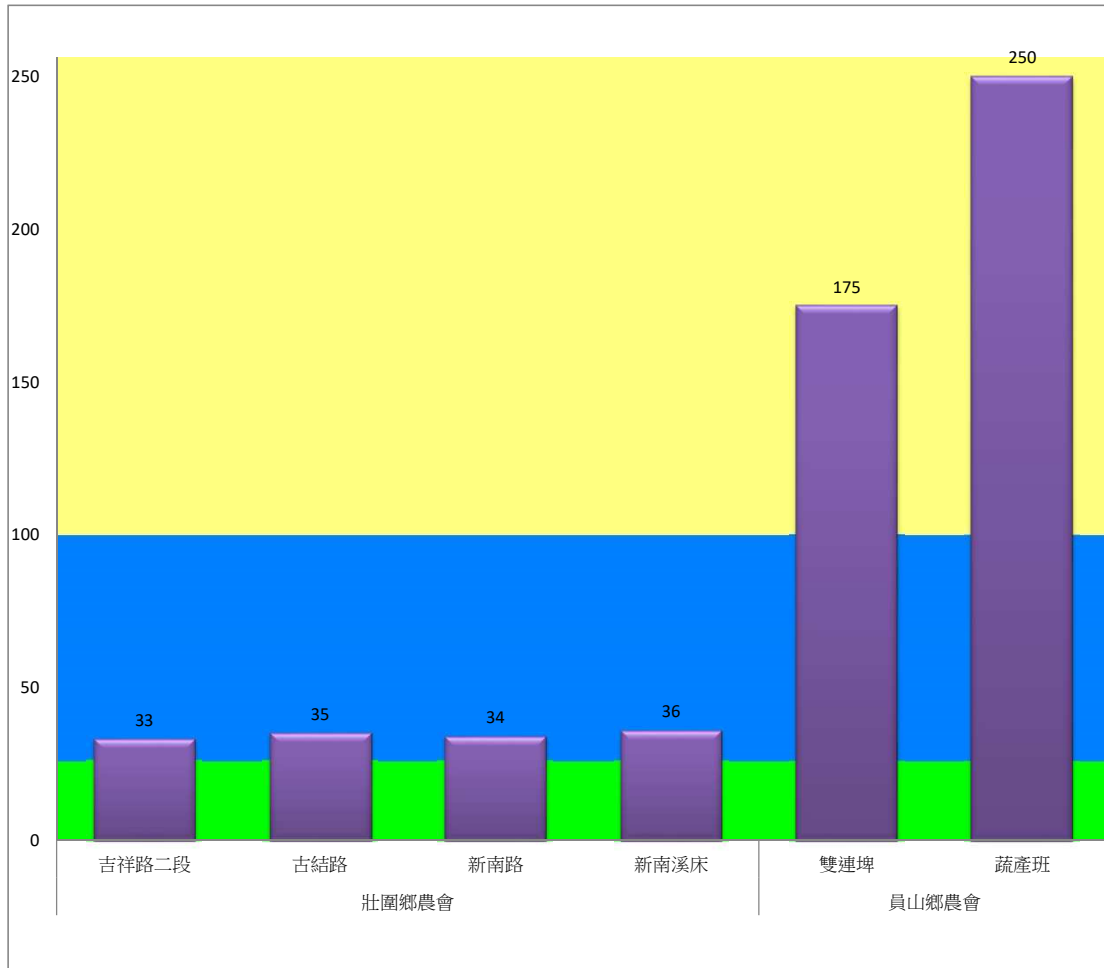

成蟲數燈號表示：

- 綠燈→小於65隻；防治良好
- 藍燈→65-256隻；預警
- 黃燈→257-1024隻；警戒
- 紅燈→1025隻以上；啟動防治

宜蘭縣 動植物防疫所

Animal and Plant Disease Control Center Yilan County

108年8月中旬斜紋夜蛾本所監測平均隻數

斜紋夜蛾	壯圍鄉			宜蘭市			員山鄉			三星鄉				
	蘭陽溪溪床	新福七路	美功路一段	雪隧路476巷	中興路	七張路460巷	賢德路	溪洲路	深洲一路	拱照村	雙賢村	萬德村	貴林村	大義村
8月中旬	79.5	76.5	18	33	28.5	46.5	31	8	63	15	46.5	84.5	21	19

成蟲數燈號表示：

- 綠燈→小於25隻；防治良好
- 藍燈→25-76隻；預警
- 黃燈→77-256隻；警戒
- 紅燈→257隻以上；啟動防治

宜蘭縣 動植物防疫所

Animal and Plant Disease Control Center Yilan County

108年8月中旬斜紋夜蛾農會監測平均隻數

斜紋夜蛾	壯圍鄉農會				員山鄉農會	
	吉祥路二段	古結路	新南路	新南溪床	雙連埤	蔬產班
8月中旬	33	35	34	36	175	250

成蟲數燈號表示：

- 綠燈→小於25隻；防治良好
- 藍燈→25-76隻；預警
- 黃燈→77-256隻；警戒
- 紅燈→257隻以上；啟動防治

宜蘭縣 動植物防疫所

Animal and Plant Disease Control Center Yilan County

108年8月中旬甜菜夜蛾本所監測平均隻數

甜菜夜蛾	壯圍鄉			宜蘭市			員山鄉			三星鄉				
	蘭陽溪溪床	新福七路	美功路一段	雪隧路476巷	中興路	七張路460巷	賢德路	溪洲路	深洲一路	拱照村	雙賢村	萬德村	貴林村	大義村
8月中旬	142	179	18.5	31	39.5	63.5	158.5	5	108	266	105	43.5	95	21.5

成蟲數燈號表示：

- 綠燈→小於25隻；防治良好
- 藍燈→25-76隻；預警
- 黃燈→77-256隻；警戒
- 紅燈→257隻以上；啟動防治

宜蘭縣 動植物防疫所

Animal and Plant Disease Control Center Yilan County

108年8月中旬甜菜夜蛾農會監測平均隻數

甜菜夜蛾	宜蘭市農會			壯圍鄉農會				員山鄉農會	
	高速公路下	雪隧路旁	七張路旁	吉祥路二段	古結路	新南路	新南溪床	雙連埤	深溝
8月中旬	66	51.5	42.5	37.5	40	40	42	175	125