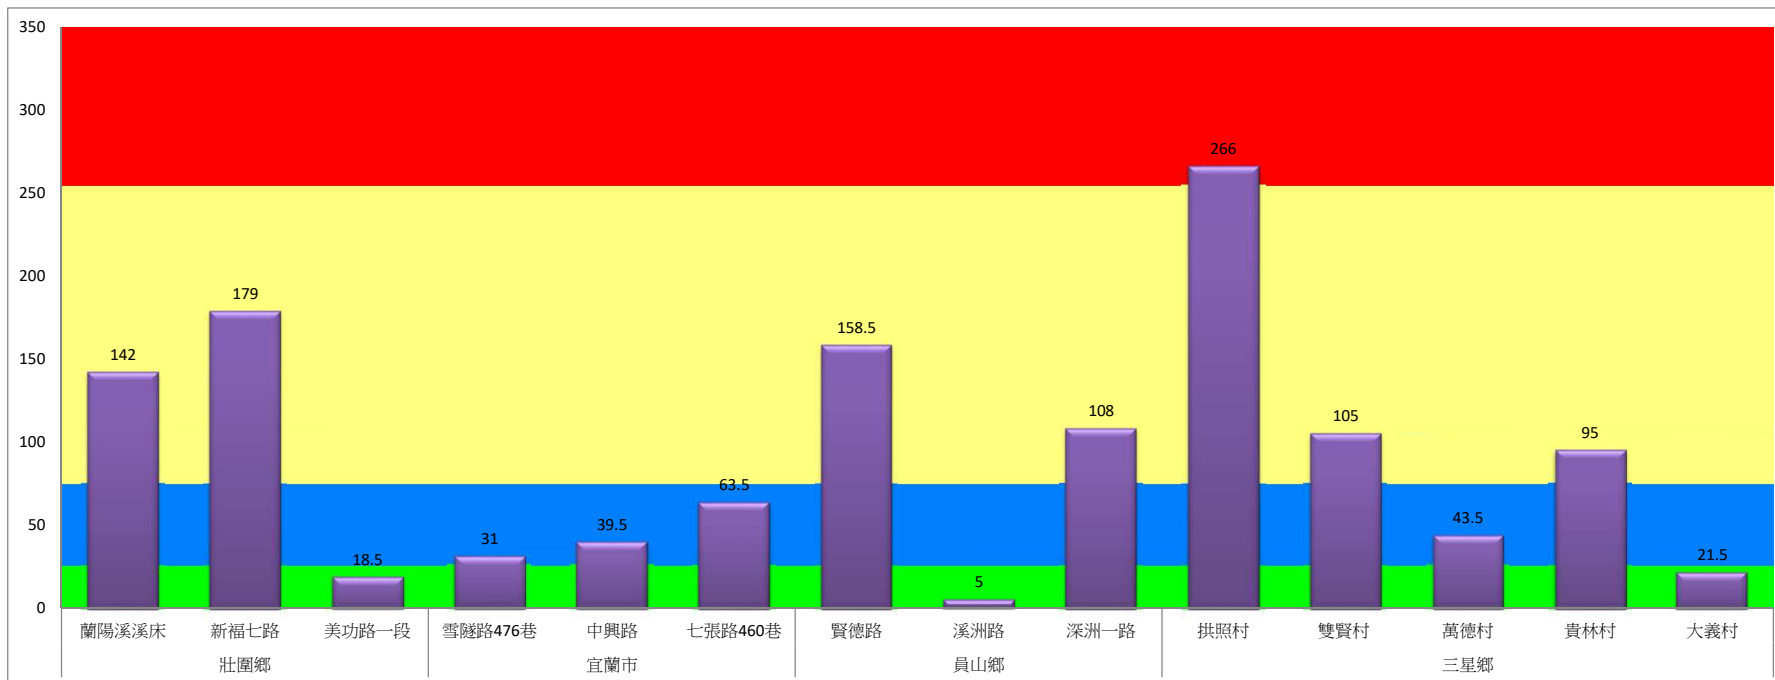

成蟲數燈號表示：

- 綠燈→小於25隻；防治良好
- 藍燈→25-76隻；預警
- 黃燈→77-256隻；警戒
- 紅燈→257隻以上；啟動防治

宜蘭縣 動植物防疫所

Animal and Plant Disease Control Center Yilan County

108年8月中旬斜紋夜蛾農會監測平均隻數

斜紋夜蛾	壯圍鄉農會				員山鄉農會	
	吉祥路二段	古結路	新南路	新南溪床	雙連埤	蔬產班
8月中旬	33	35	34	36	175	250

成蟲數燈號表示：

- 綠燈→小於25隻；防治良好
- 藍燈→25-76隻；預警
- 黃燈→77-256隻；警戒
- 紅燈→257隻以上；啟動防治

宜蘭縣 動植物防疫所

Animal and Plant Disease Control Center Yilan County

108年8月中旬甜菜夜蛾本所監測平均隻數

甜菜夜蛾	壯圍鄉			宜蘭市			員山鄉			三星鄉				
	蘭陽溪溪床	新福七路	美功路一段	雪隧路476巷	中興路	七張路460巷	賢德路	溪洲路	深洲一路	拱照村	雙賢村	萬德村	貴林村	大義村
8月中旬	142	179	18.5	31	39.5	63.5	158.5	5	108	266	105	43.5	95	21.5

成蟲數燈號表示：

- 綠燈→小於25隻；防治良好
- 藍燈→25-76隻；預警
- 黃燈→77-256隻；警戒
- 紅燈→257隻以上；啟動防治

宜蘭縣 動植物防疫所

Animal and Plant Disease Control Center Yilan County

108年8月中旬甜菜夜蛾農會監測平均隻數

甜菜夜蛾	宜蘭市農會			壯圍鄉農會				員山鄉農會	
	高速公路下	雪隧路旁	七張路旁	吉祥路二段	古結路	新南路	新南溪床	雙連埤	深溝
8月中旬	66	51.5	42.5	37.5	40	40	42	175	125

成蟲數燈號表示：

綠燈→小於25隻；防治良好

藍燈→25-76隻；預警

黃燈→77-256隻；警戒

紅燈→257隻以上；啟動防治