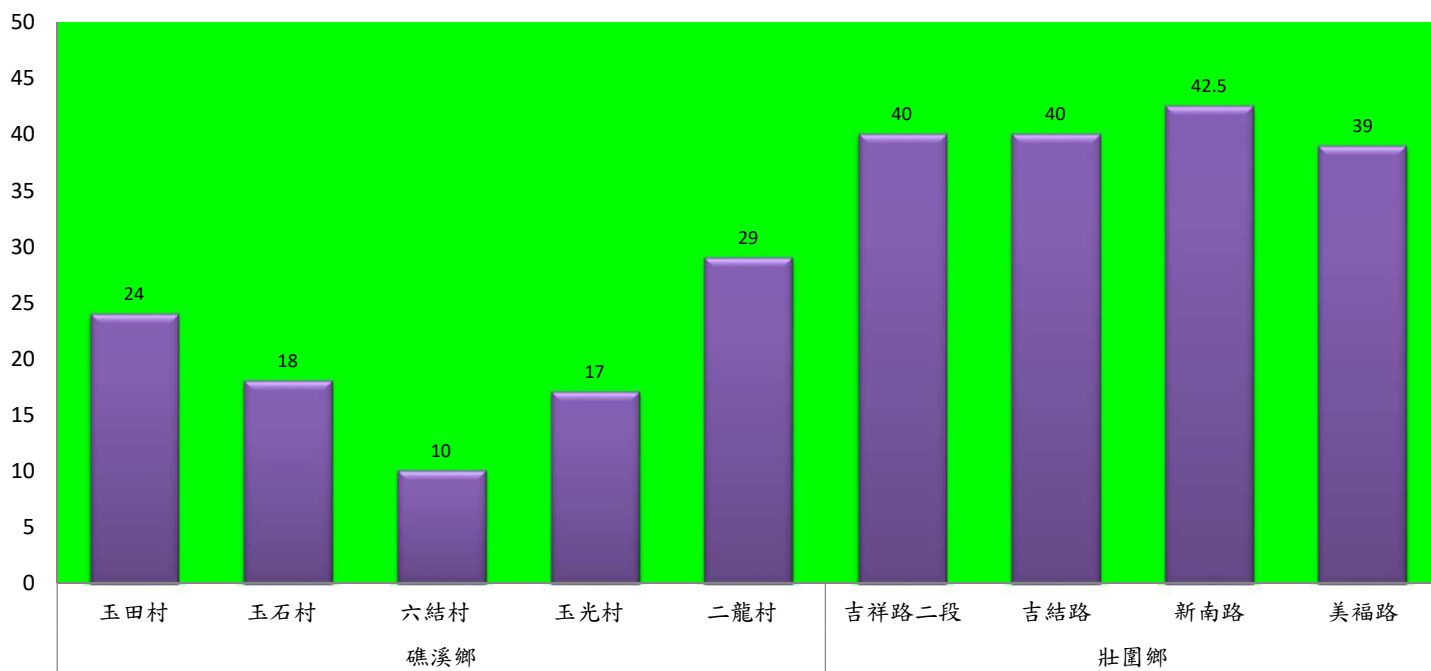

成蟲數燈號表示：

- 綠燈→小於65隻；防治良好
- 藍燈→65-256隻；預警
- 黃燈→257-1024隻；警戒
- 紅燈→1025隻以上；啟動防治

宜蘭縣 動植物防疫所

Animal and Plant Disease Control Center Yilan County

108年8月中旬瓜實蠅本所監測平均隻數

瓜實蠅	礁溪鄉			壯圍鄉		
	玉光村	三民村	二龍村	吉祥村	古結村	新南村
8月中旬	52	72	0	5	3	16

成蟲數燈號表示：

- 綠燈→小於65隻；防治良好
- 藍燈→65-256隻；預警
- 黃燈→257-1024隻；警戒
- 紅燈→1025隻以上；啟動防治

宜蘭縣 動植物防疫所

Animal and Plant Disease Control Center Yilan County

108年8月中旬瓜實蠅農會監測平均隻數

瓜實蠅	礁溪鄉					壯圍鄉			
	玉田村	玉石村	六結村	玉光村	二龍村	吉祥路二段	吉結路	新南路	美福路
8月中旬	24	18	10	17	29	40	40	42.5	39

成蟲數燈號表示：

- 綠燈→小於65隻；防治良好
- 藍燈→65-256隻；預警
- 黃燈→257-1024隻；警戒
- 紅燈→1025隻以上；啟動防治

宜蘭縣 動植物防疫所

Animal and Plant Disease Control Center Yilan County

108年8月中旬斜紋夜蛾本所監測平均隻數

斜紋夜蛾	壯圍鄉			宜蘭市			員山鄉			三星鄉				
	蘭陽溪溪床	新福七路	美功路一段	雪隧路476巷	中興路	七張路460巷	賢德路	溪洲路	深洲一路	拱照村	雙賢村	萬德村	貴林村	大義村
8月中旬	79.5	76.5	18	33	28.5	46.5	31	8	63	15	46.5	84.5	21	19