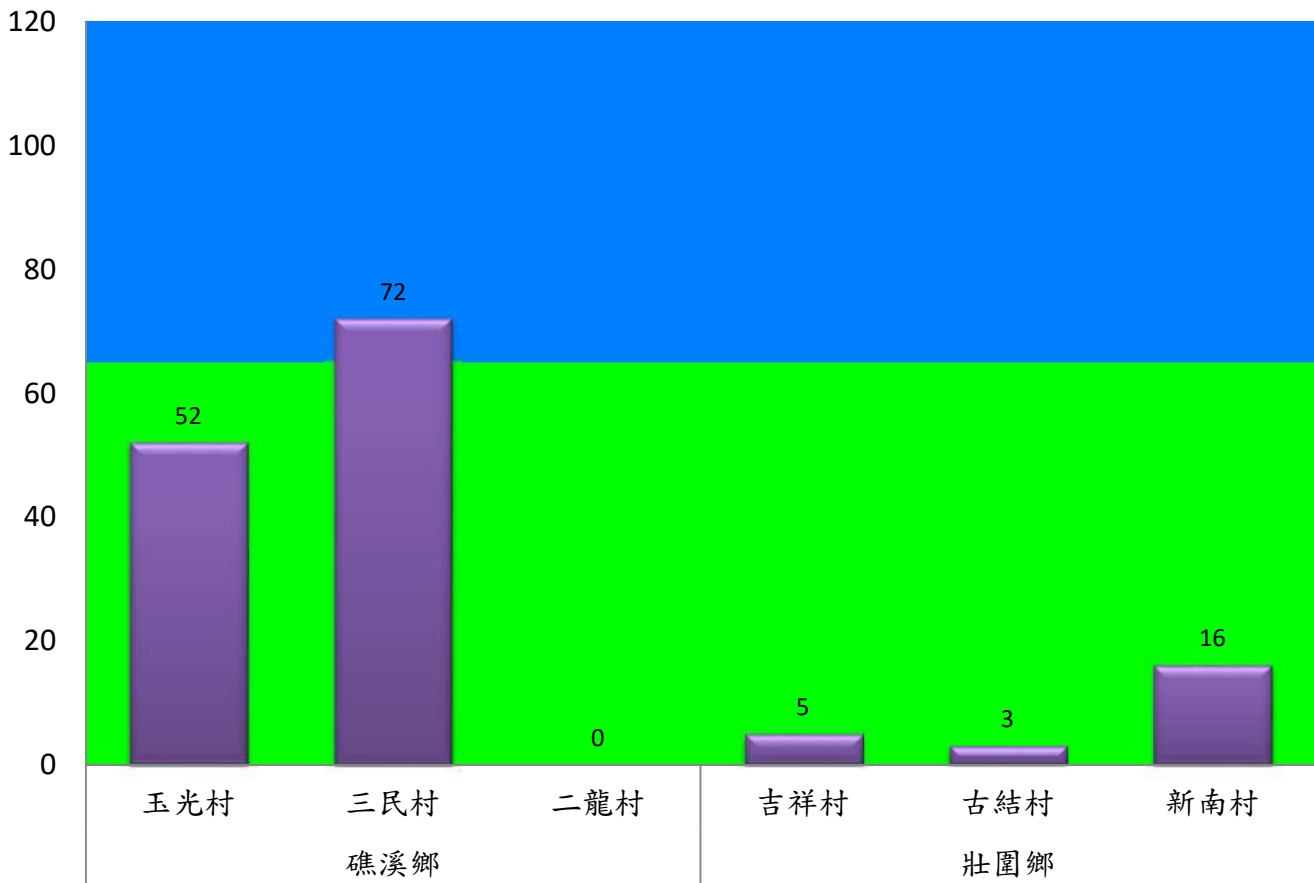

成蟲數燈號表示：

- 綠燈→小於65隻：防治良好
- 藍燈→65-256隻：預警
- 黃燈→257-1024隻：警戒
- 紅燈→1025隻以上：啟動防治

宜蘭縣 動植物防疫所

Animal and Plant Disease Control Center Yilan County

108年8月中旬果實蠅農會監測平均隻數

果實蠅	員山鄉農會			冬山鄉農會					礁溪鄉農會		
	枕山區	同樂區	大湖區	大進村 大進11路	得安村	太和村	中山村 銀山果園	進利路 淋漓坑	飽崙A	飽崙B	飽崙C
8月中旬	105	105	70	10	96	9	11	70	28	39	27

成蟲數燈號表示：

- 綠燈→小於65隻；防治良好
- 藍燈→65-256隻；預警
- 黃燈→257-1024隻；警戒
- 紅燈→1025隻以上；啟動防治

宜蘭縣 動植物防疫所

Animal and Plant Disease Control Center Yilan County

108年8月中旬瓜實蠅本所監測平均隻數

瓜實蠅	礁溪鄉			壯圍鄉		
	玉光村	三民村	二龍村	吉祥村	古結村	新南村
8月中旬	52	72	0	5	3	16

成蟲數燈號表示：

- 綠燈→小於65隻；防治良好
- 藍燈→65-256隻；預警
- 黃燈→257-1024隻；警戒
- 紅燈→1025隻以上；啟動防治

宜蘭縣 動植物防疫所

Animal and Plant Disease Control Center Yilan County

108年8月中旬瓜實蠅農會監測平均隻數

瓜實蠅	礁溪鄉					壯圍鄉			
	玉田村	玉石村	六結村	玉光村	二龍村	吉祥路二段	吉結路	新南路	美福路
8月中旬	24	18	10	17	29	40	40	42.5	39

成蟲數燈號表示：

- 綠燈→小於65隻；防治良好
- 藍燈→65-256隻；預警
- 黃燈→257-1024隻；警戒
- 紅燈→1025隻以上；啟動防治

宜蘭縣 動植物防疫所

Animal and Plant Disease Control Center Yilan County

108年8月中旬斜紋夜蛾本所監測平均隻數

斜紋夜蛾	壯圍鄉			宜蘭市			員山鄉			三星鄉				
	蘭陽溪溪床	新福七路	美功路一段	雪隧路476巷	中興路	七張路460巷	賢德路	溪洲路	深洲一路	拱照村	雙賢村	萬德村	貴林村	大義村
8月中旬	79.5	76.5	18	33	28.5	46.5	31	8	63	15	46.5	84.5	21	19