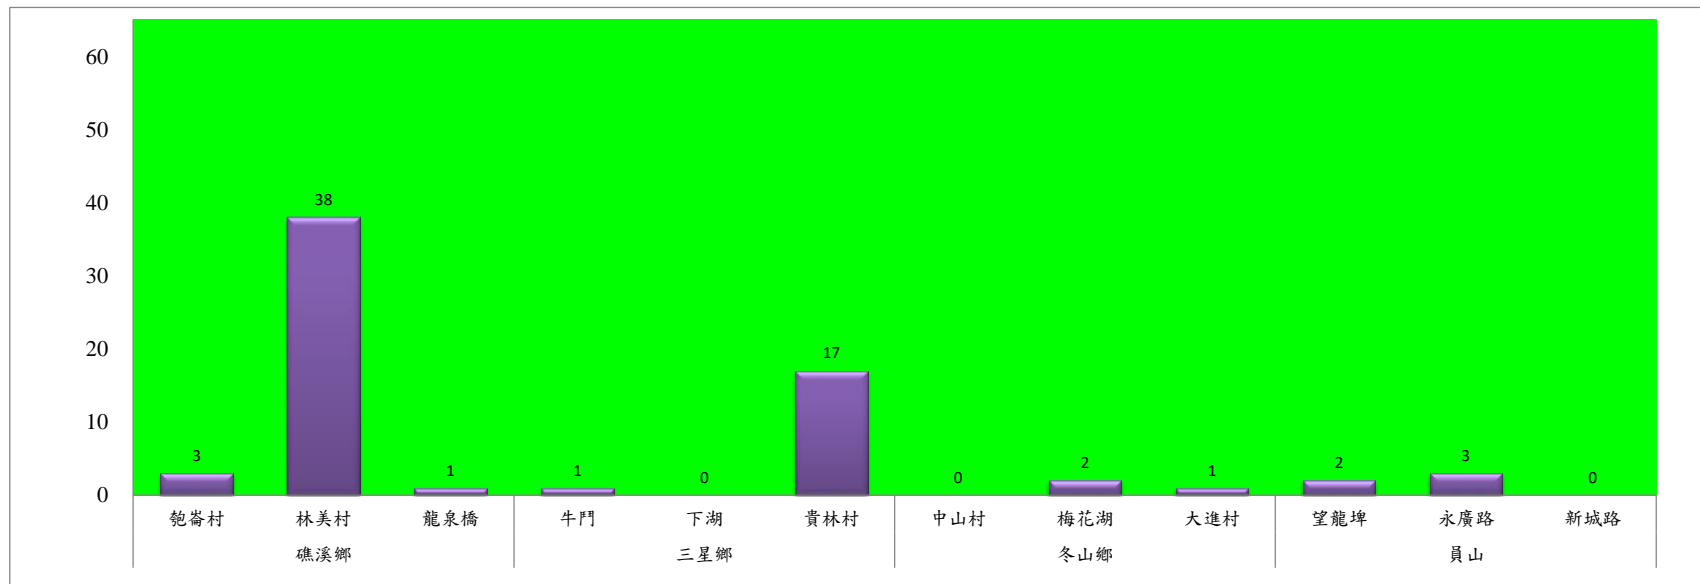

宜蘭縣 動植物防疫所

Animal and Plant Disease Control Center Yilan County

108年3月中旬果實蠅本所監測平均隻數

果實蠅	礁溪鄉			三星鄉			冬山鄉			員山			頭城		
	匏崙村	林美村	龍泉橋	牛門	下湖	貴林村	中山村	梅花湖	大進村	望龍埤	永廣路	新城路	福成派出所	仙宮廟	蘭陽博物館
3月中旬	3	38	1	1	0	17	0	2	1	2	3	0	5	1	0

成蟲數燈號表示：

綠燈→小於65隻；防治良好

藍燈→65-256隻；預警

黃燈→257-1024隻；警戒

紅燈→1025隻以上；啟動防治